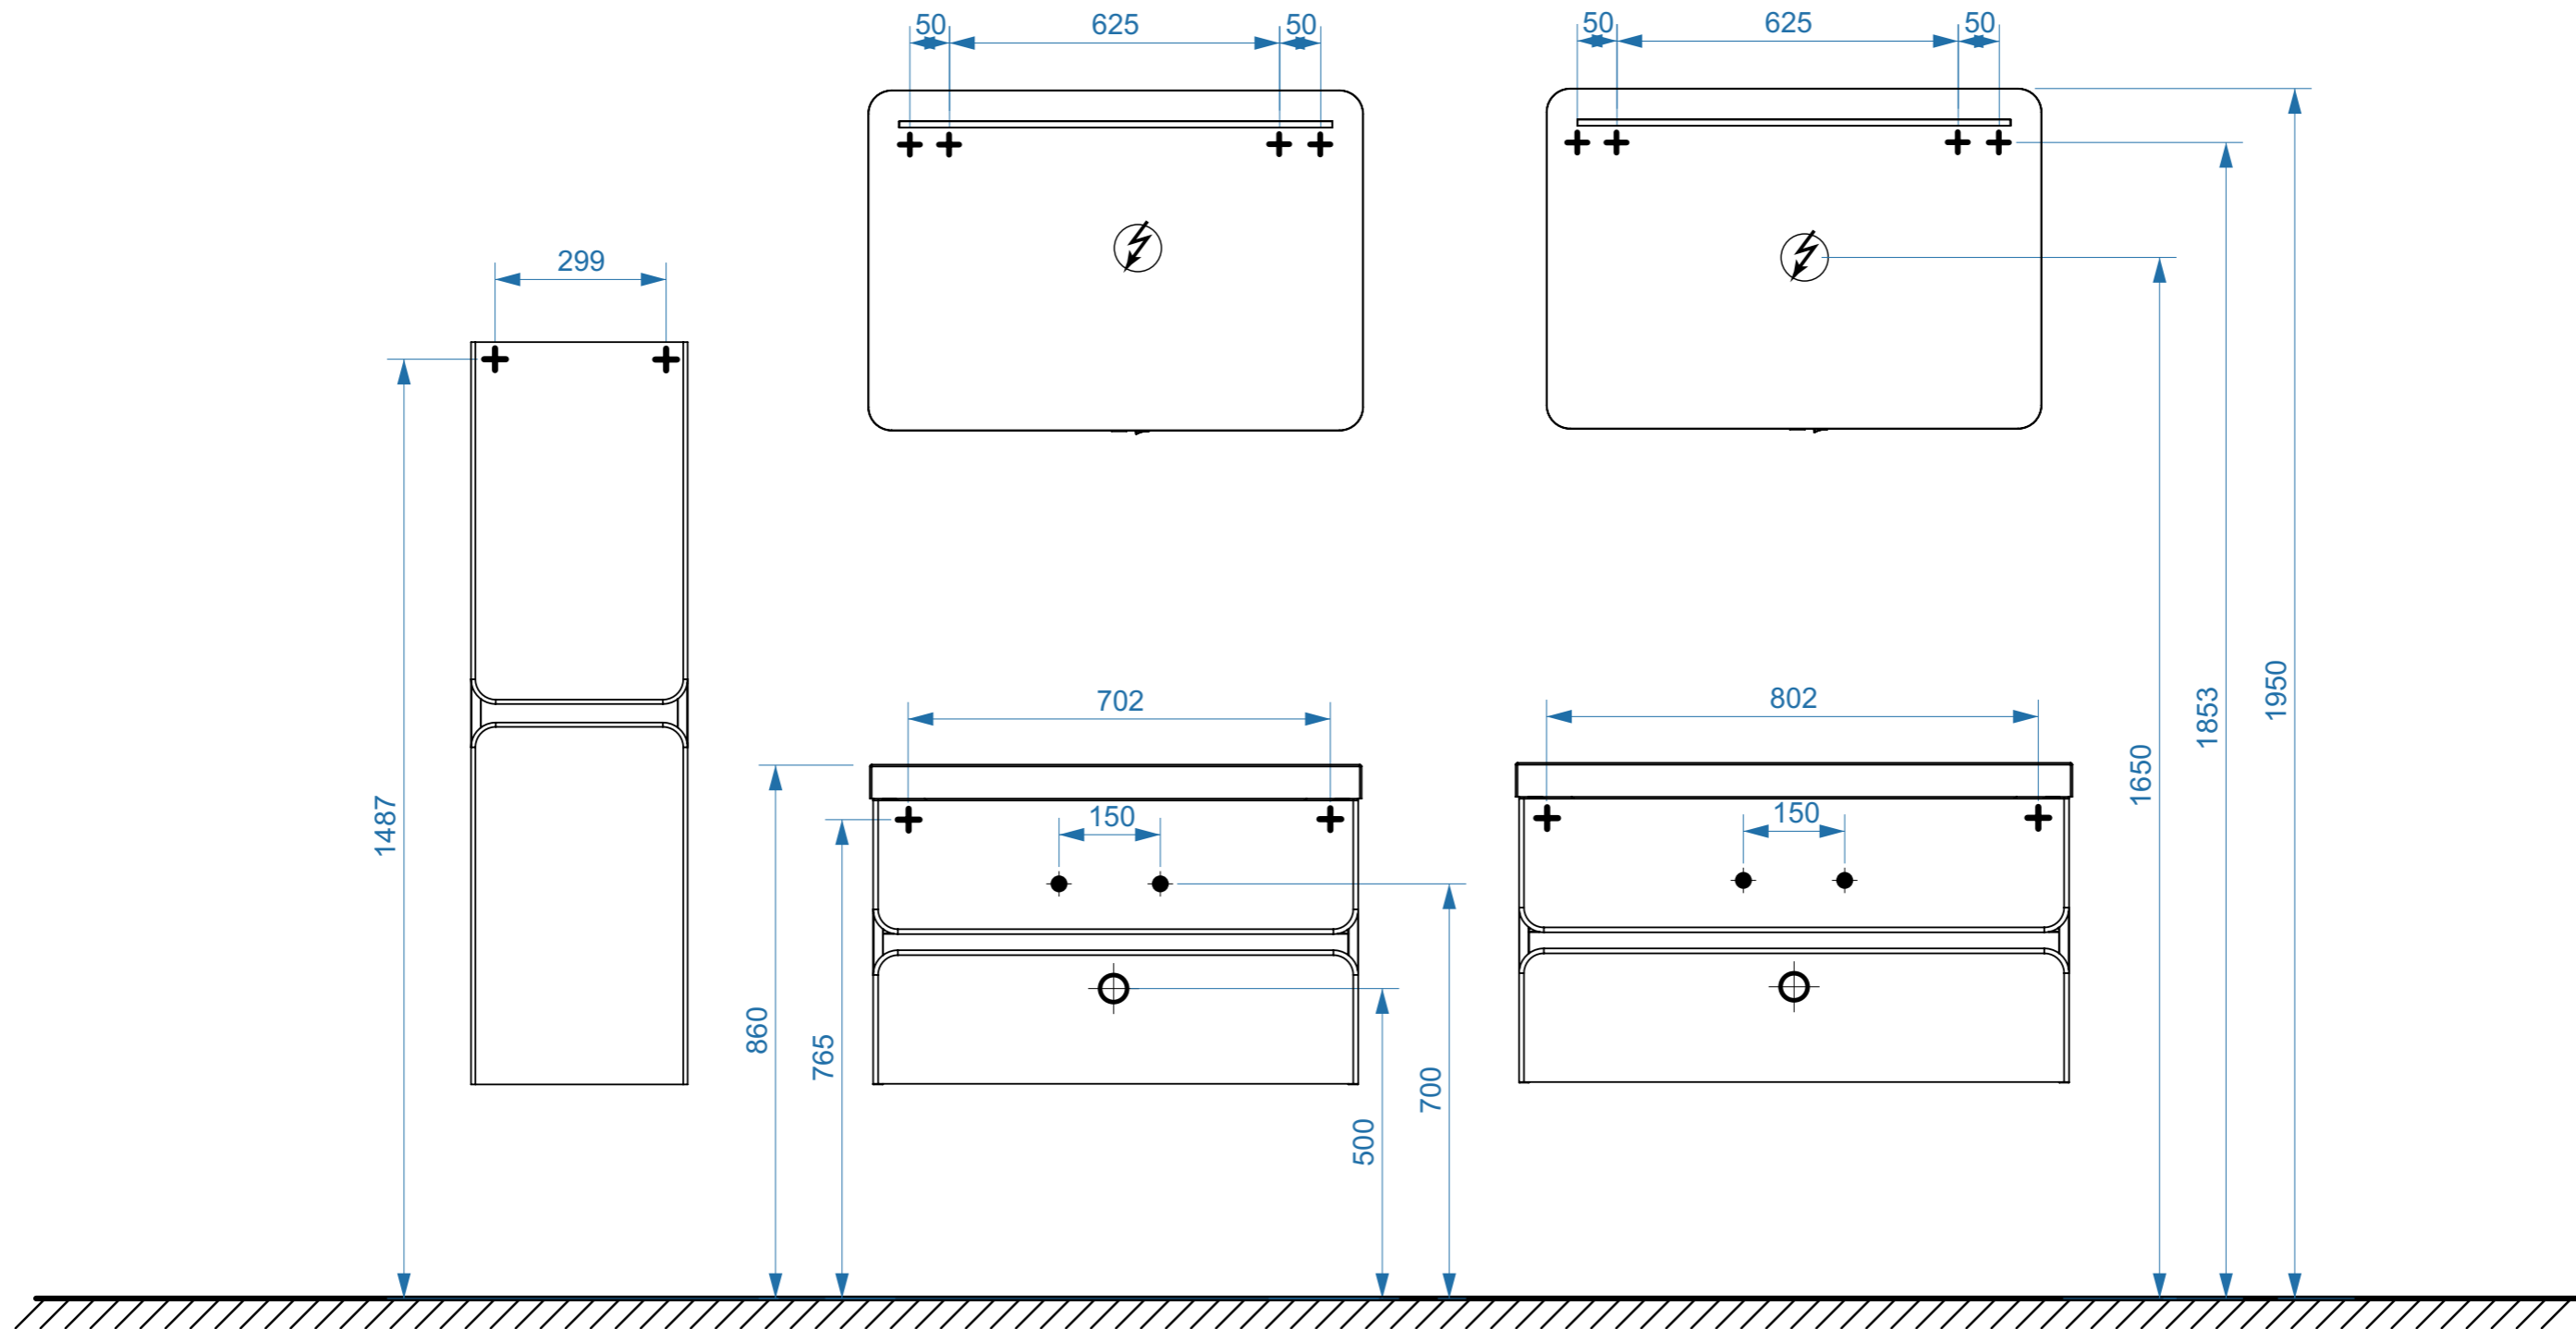

ПАРИЖ 600

ПАРИЖ 700

- вывод труб водоснабжения
- ⊕ вывод труб канализации
- ⊕ крепление навесов
- ⚡ подключение электрического провода

ПАРИЖ 800

ПАРИЖ 900

- вывод труб водоснабжения
- ⊕ вывод труб канализации
- + крепление навесов
- ⚡ подключение электрического провода