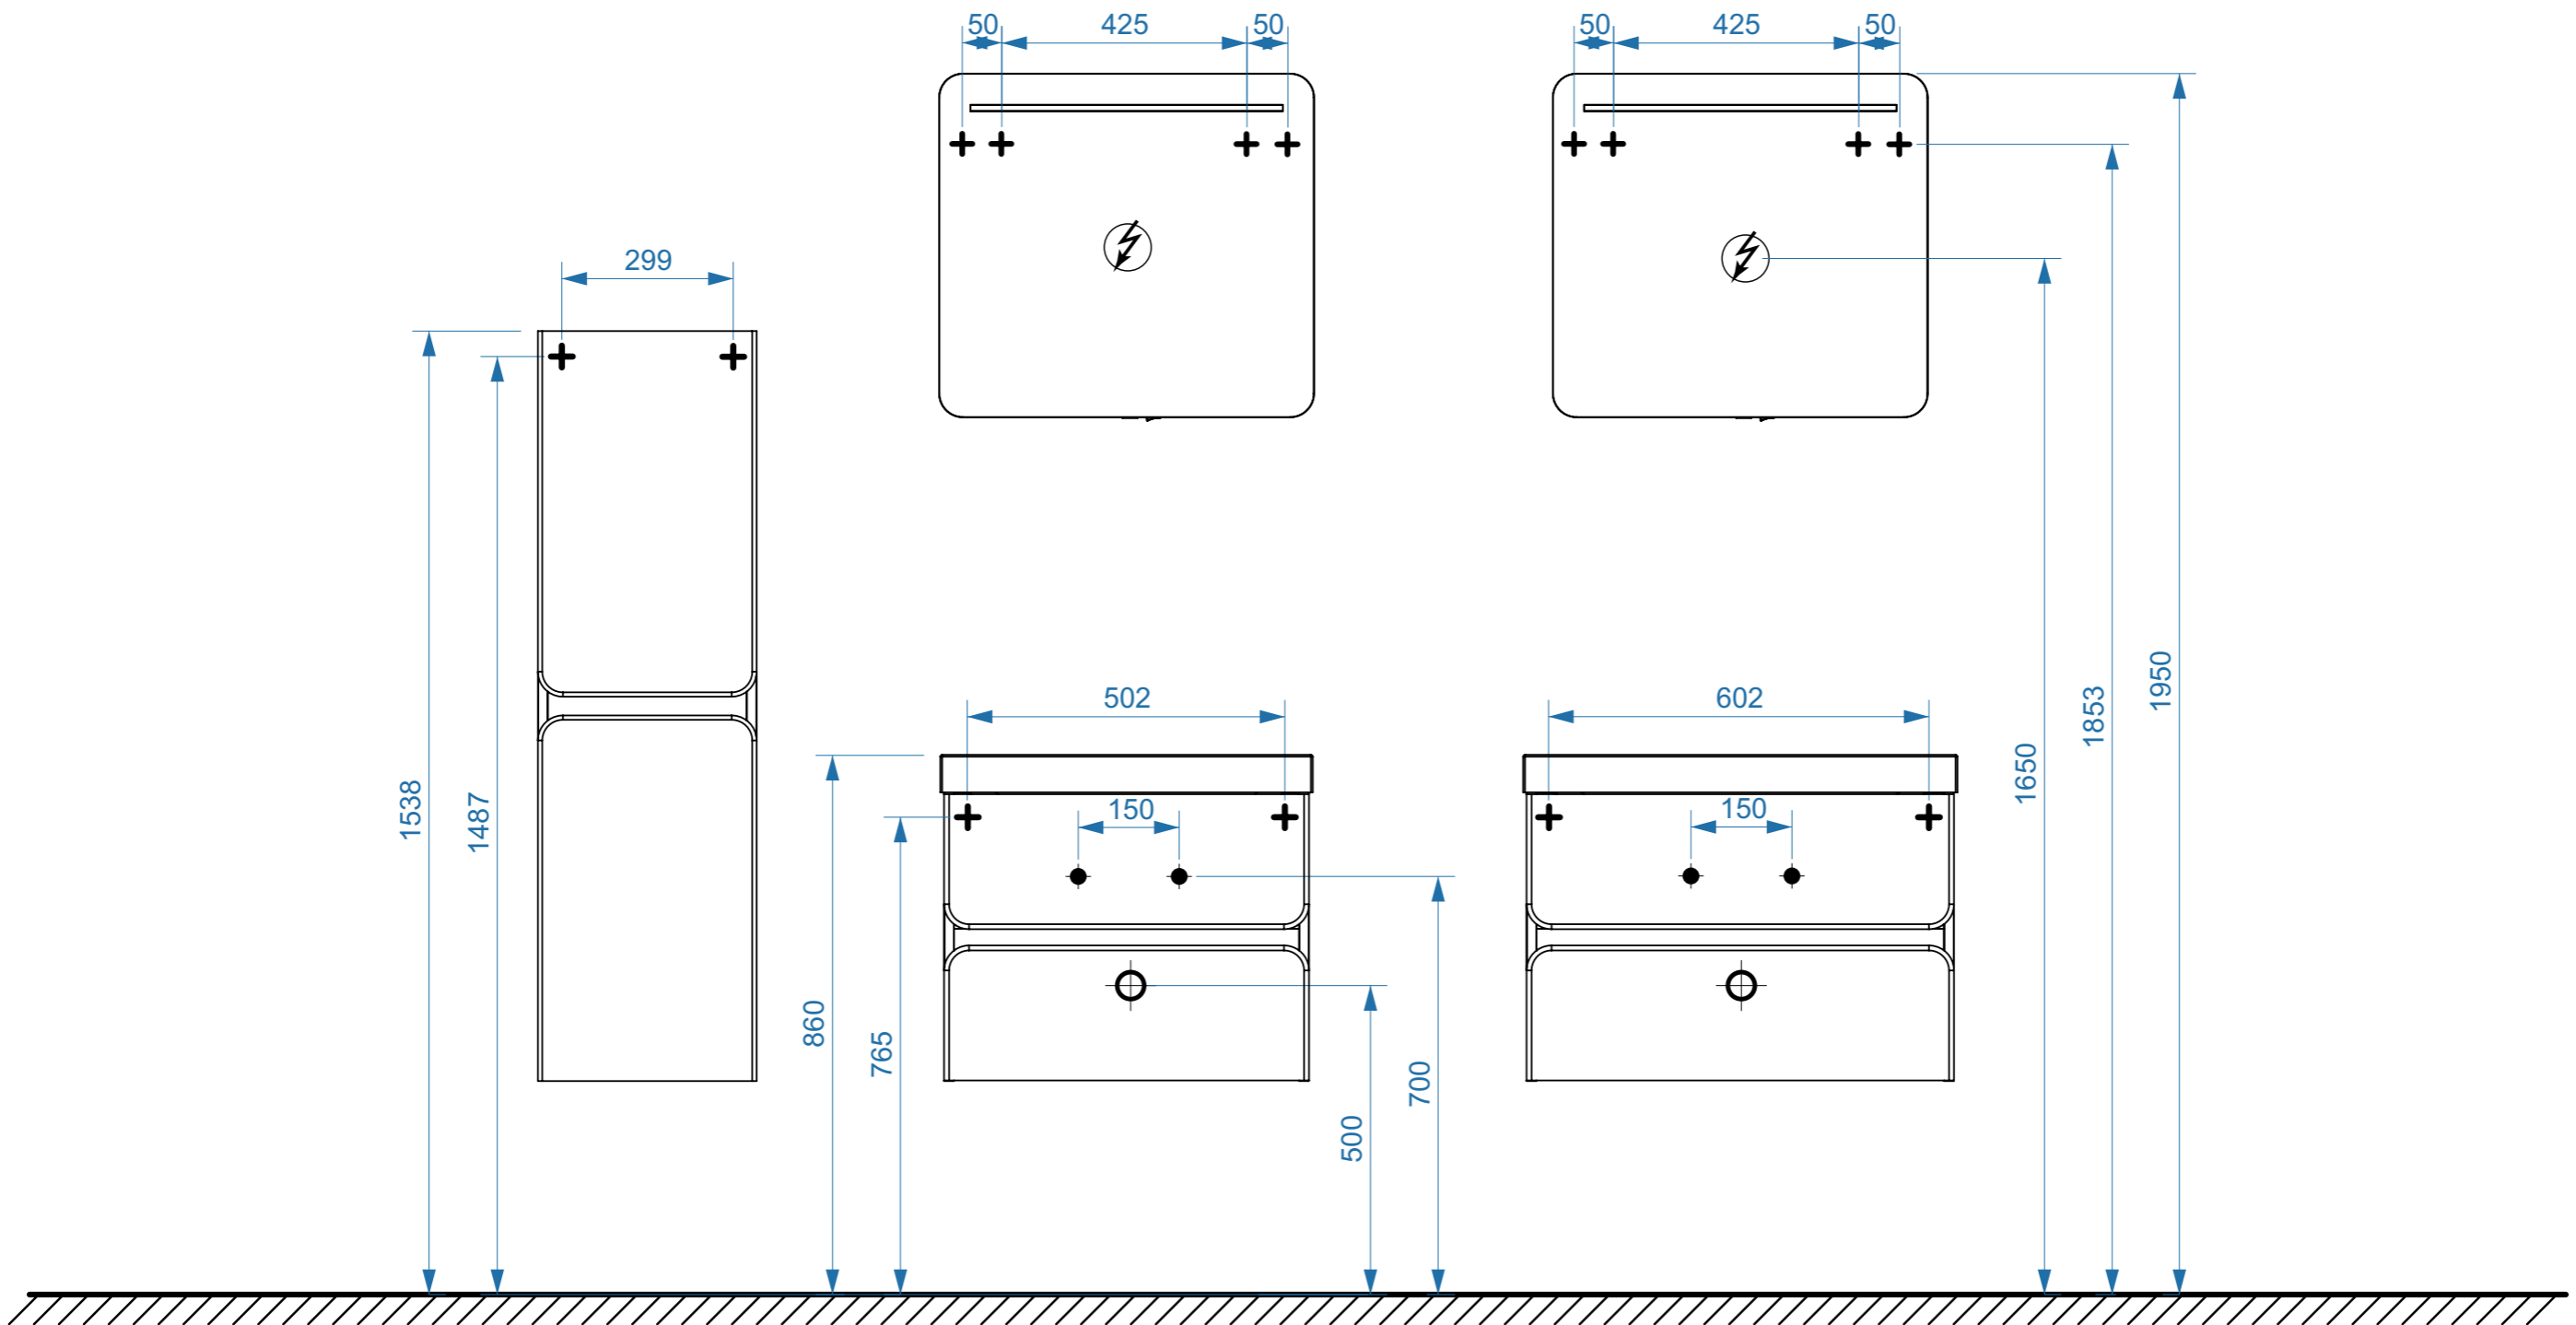

ПАРИЖ 600

ПАРИЖ 700

- вывод труб водоснабжения
- ⊕ вывод труб канализации
- ⊕ крепление навесов
- ⚡ подключение электрического провода

ПАРИЖ 800

ПАРИЖ 900

- вывод труб водоснабжения
- ⊕ вывод труб канализации
- + крепление навесов
- ⚡ подключение электрического провода