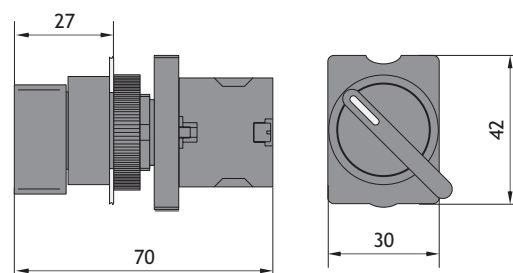

Размеры, мм

NP2-ED □□

NP2-EJ □□