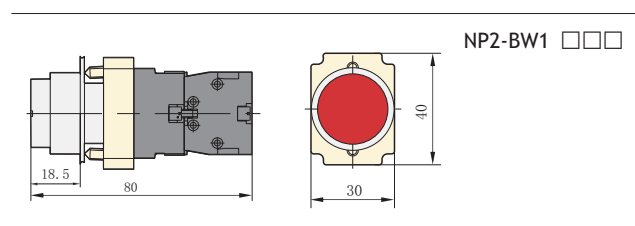

NP2-BW1 □□ с подсветкой (выступающая)	Тип	Цвет	Состояние		Артикул
			↘	↙	
	NP2-BW1161 230В LED	○	1	—	575489
	NP2-BW1361 230В LED	●	1	—	575490
	NP2-BW1462 230В LED	●	—	1	575491
	NP2-BW1561 230В LED	●	1	—	575492
	NP2-BW1661 230В LED	●	1	—	575493