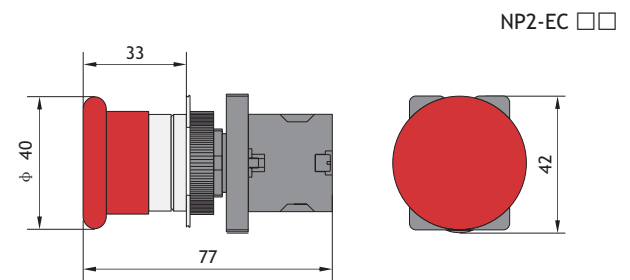

★ $\phi 40$ Кнопки "грибок" с самовозвратом

NP2-EC ☐ ☐	Тип	Цвет	$\downarrow$	$\uparrow$	Артикул
	NP2-EC22	●	—	1	573844
	NP2-EC32	●	—	1	573839
	NP2-EC42	●	—	1	574820