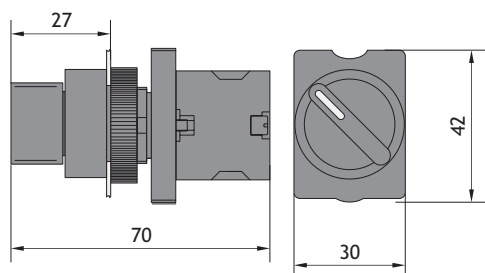

Размеры, мм

NP2-ED □□

NP2-EJ □□