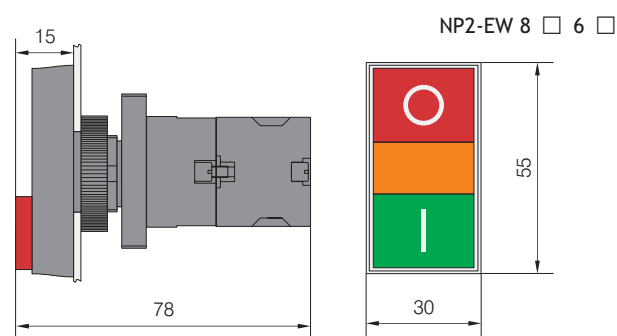

★ Кнопки сдвоенные с самовозвратом (с подсветкой)

NP2-EW8 □□	Тип	Цвет	↙	↘	Артикул
	NP2-EW8465 230В LED	● + ●	1	1	574745

Размеры, мм

★ Переключатели (2 положения)

NP2-ED (J, G) □□	Тип Артикул	Позиционирование	↙	↘
	NP2-ED21 574821		1	—
	NP2-ED25 573781		1	1
	NP2-ED41 573801		1	—
	NP2-EJ21 574823			1
	NP2-EJ25 574824			1
	NP2-EJ41 574826			1
	NP2-EG21 574829		1	—
	NP2-EG41 573841			1