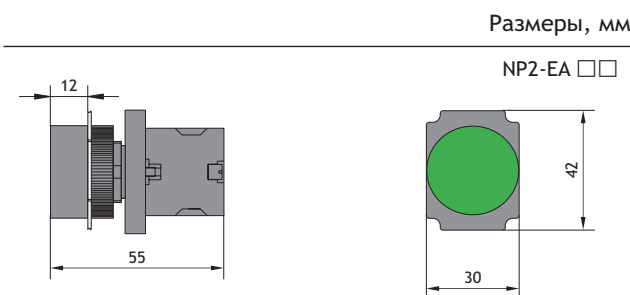

7. NP2 Кнопки и переключатели $\phi 22$ мм с пластиковой головкой

в виде комплектующих

в сборе

Комбинация контактных блоков с крепежного адаптера

Головка

Кнопка

Кнопки и переключатели в сборе

★ Кнопки с самовозвратом

NP2-EA ☐ ☐ плоская	Тип	Цвет	$\downarrow$	$\uparrow$	Артикул
	NP2-EA21	●	1	—	574814
	NP2-EA31	●	1	—	574816
	NP2-EA42	●	—	1	574817
	NP2-EA51	●	1	—	574818
	NP2-EA61	●	1	—	574819
	NP2-EA25	●	1	1	574815
	NP2-EA35	●	1	1	573779
	NP2-EA45	●	1	1	573780