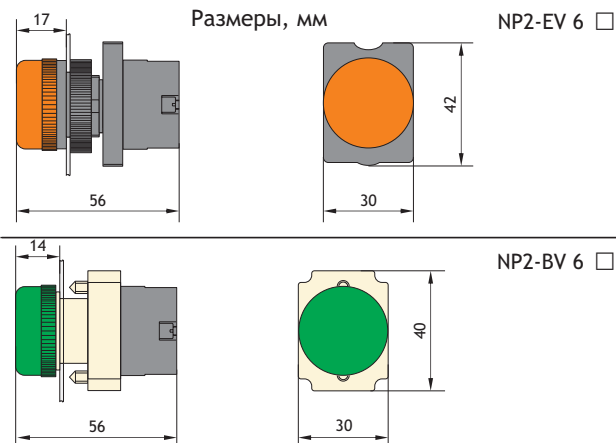

BA9s	Тип	Цвет	Артикул
	BA9s AC/DC 36B LED	●	576991
	BA9s AC/DC 36B LED	●	576992
	BA9s AC/DC 48B LED	○	576977
	BA9s AC/DC 48B LED	●	576994
	BA9s AC/DC 48B LED	●	576978
	BA9s AC/DC 48B LED	●	576979
	BA9s AC/DC 48B LED	●	576980
	BA9s AC/DC 110B LED	○	576950
	BA9s AC/DC 110B LED	●	576954
	BA9s AC/DC 110B LED	●	576951
	BA9s AC/DC 110B LED	●	576952
	BA9s AC/DC 110B LED	●	576953
	BA9s AC/DC 220B LED	○	576961
	BA9s AC/DC 220B LED	●	576965
	BA9s AC/DC 220B LED	●	576962
	BA9s AC/DC 220B LED	●	576963
	BA9s AC/DC 220B LED	●	576964

★ Блоки контактные

NP2-BE □□□	Тип Артикул	Примечание
	NP2-BE101 576728	НО
	NP2-BE102 576726	НЗ

★ Шильдик

NP2-BZ	Тип Артикул	Характеристики
	NP2-BZ31 576794	30мм(Н)X45мм(L)

Световые индикаторы

NP2-EV □□	Тип	Цвет	Артикул
	NP2-EV61 230B LED	○	574723
	NP2-EV63 230B LED	●	574724
	NP2-EV64 230B LED	●	574725
	NP2-EV65 230B LED	●	574726
	NP2-EV66 230B LED	●	574727

NP2-BV □□	Тип	Цвет	Артикул
	NP2-BV61 230B LED	○	574748
	NP2-BV63 230B LED	●	574688
	NP2-BV64 230B LED	●	574687
	NP2-BV65 230B LED	●	574689
	NP2-BV66 230B LED	●	574749

★ Шильдик аварийной остановки

NP2-BY	Тип Артикул	Характеристики
	NP2-BY9101 576789	φ 60 (без надписи)
	NP2-BY9330 576785	φ 60 (с надписью)
	NP2-BY8101 576793	φ 90 (без надписи)
	NP2-BY8330 576787	φ 90 (с надписью)

Индикаторы (экономичный тип)			
NP2-EV16 □□	Тип	Цвет	Артикул
	NP2-EV161 230B LED	○	574730
	NP2-EV163 230B LED	●	574731
	NP2-EV164 230B LED	●	574732
	NP2-EV165 230B LED	●	574733
	NP2-EV166 230B LED	●	574734