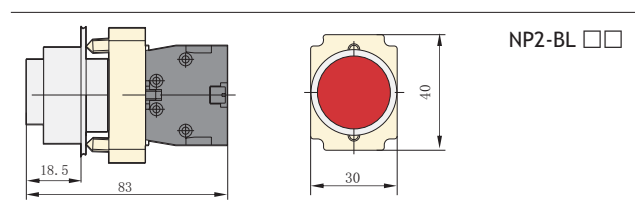

NP2-BL □□ выступающая	Тип	Цвет	Состояние		Артикул
			↘	↙	
	NP2-BL42	●	—	1	575483
	NP2-BL31	●	1	—	575484
	NP2-BL55	●	1	1	575485
	NP2-BL65	●	1	1	575486
	NP2-BL15	○	1	1	575487
	NP2-BL21	●	1	—	575488