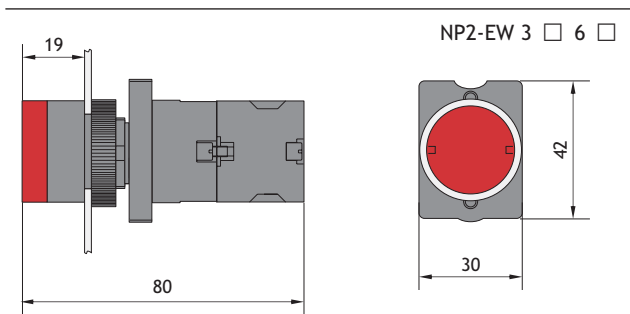

NP2-EW3 ☐ ☐ с подсветкой (плоская)	Тип	Цвет	$\downarrow$	$\uparrow$	Артикул
	NP2-EW3165 230В LED	○	1	1	574735
	NP2-EW3365 230В LED	●	1	1	574736
	NP2-EW3465 230В LED	●	1	1	574737
	NP2-EW3565 230В LED	●	1	1	574738
	NP2-EW3665 230В LED	●	1	1	574739