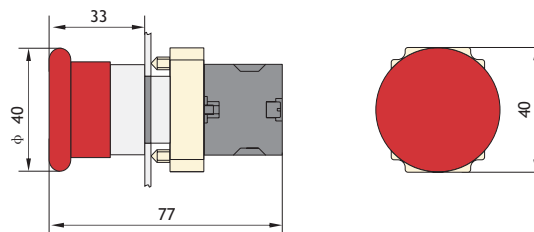

★  $\phi 40$  Кнопки "грибок"

NP2-BC □□	Тип	Цвет	↖	↗	Артикул
	NP2-BC22	●	—	1	573809
	NP2-BC32	●	—	1	573798
	NP2-BC42	●	—	1	574846
	NP2-BC52	●	—	1	573838

Размеры, мм

NP2-BC □□

NP2-BW4 □□ с подсветкой	Тип	Цвет	↖	↗	Артикул
	NP2-BW4462 230В LED	●	—	1	575495