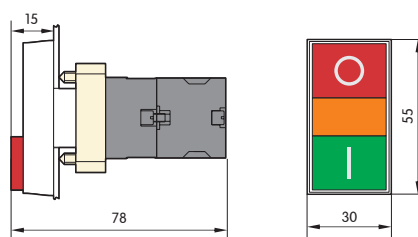

★ Кнопки сдвоенные (с подсветкой)

NP2-BW8 □□	Тип	Цвет	↖	↗	Артикул
	NP2-BW8465 230В LED	● + ●	1	1	573829

NP2-BW 8 □ 6 □