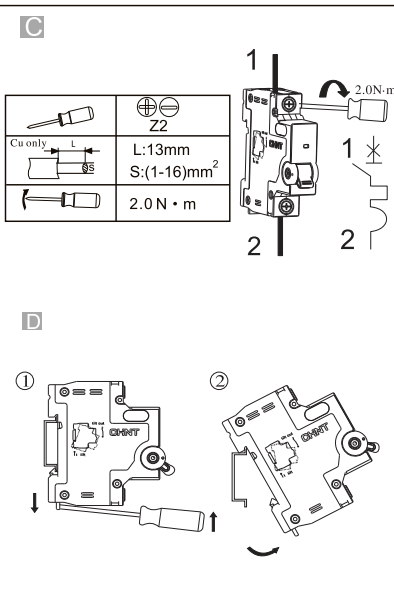

Caution : Installation by electricians only
Ettevaatus: paigaldus elektrikud ainult
Внимание: инсталиране от електротехници само
Uwaga: Instalacja tylko przez wykwalifikowany personel
Vorsicht: Installation nur durch den Elektriker
Προειδοποίηση: ο монтаж должен выполняться только квалифицированным электротехническим персоналом
ATTENTION : l'Installation par du personnel qualifié seulement
Varoitus: asennus sallittu vain sähköalan ammattilaiselle
Atenção: instalação pelos electricistas somente
Advarsel: monteres kun av elektrikere
Varování: Montáž pouze osobou s elektrotech. kvalifikací
Attenzione: installazione solo da parte di personale addestrato
PRECAUCIÓN: instalación por electricistas sólo
Увага: монтаж електрики тільки
Dikkat : Kurulum sadece elektrikçiler tarafınca yapılmalıdır
Προσοχή: εγκατάσταση να γίνεται από ηλεκτρολόγους μόνο
ATENCIÓNARE: instalarea de electricieni numai
Varning: Monteras av behörig elektriker
Let op: installatie door electriciens alleen
Advarsel: monteres kun af elektrikere
Attenzjoni: installazzjoni mill-eletricisti biss
Figyelmeztetés: a telepítés a villanyszerelő csak
Piesardzigi: iekārtas, elektrīkiem, tikai
Išpėjimas: montavimą privalo atlikti elektrikai

CHINT
CHINT ELECTRIC

Mounting Instructions
Paigaldusjuhised
инструкции за монтаж
Instrukcja montażu
Montageanleitung
Инструкция по монтажу
instructions de montage
asennus- ja käyttöohjeet
instruções de montagem
Monteringsveiledning
Montážní návod
Istruzioni di montaggio

instrucciones de montaje
Щодо монтування
Montaj Talimatları
Οδηγίες Έγκατάστασης
Instrucțiunile de montare
Monteringsanvisning
Montage instructies
Monteringsvejledning
Istruzioni per il montaggio
Szerelési utasítás
Montázs instrukcijas
Montavimo instrukcijos