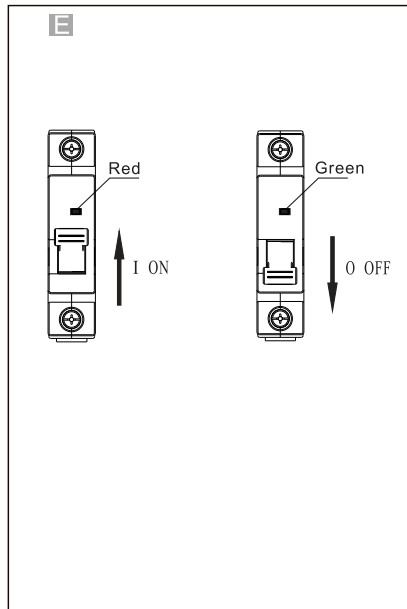

Caution : Installation by electricians only
Ettevaatus: paigaldus elektrikud ainult
Внимание: инсталиране от електротехници само
Uwaga: Instalacja tylko przez wykwalifikowany personel
Vorsicht: Installation nur durch den Elektriker
Προειδοποίηση: ο монтаж должен выполняться только квалифицированным электротехническим персоналом
ATTENTION : l'Installation par du personnel qualifié seulement
Varoitus: asennus sallittu vain sähköalan ammattilaiselle
Atenção: instalação pelos electricistas somente
Advarsel: monteres kun av elektrikere
Varování: Montáž pouze osobou s elektrotech. kvalifikací
Attenzione: installazione solo da parte di personale addestrato
PRECAUCIÓN: instalación por electricistas sólo
Увага: монтаж електрики тільки
Dikkat : Kurulum sadece elektrikçiler tarafınca yapılmalıdır
Προσοχή: εγκατάσταση να γίνεται από ηλεκτρολόγους μόνο
ATENCIÓNARE: instalarea de electricieni numai
Varning: Monteras av behörig elektriker
Let op: installatie door electriciens alleen
Advarsel: monteres kun af elektrikere
Attenzjoni: installazzjoni mill-eletricisti biss
Figyelmeztetés: a telepítés a villanyszerelő csak
Piesardzigi: iekārtas, elektrīkiem, tikai
Išpėjimas: montavimą privalo atlikti elektrikai

CHINT
CHINT ELECTRIC

Mounting Instructions
Paigaldusjuhised
инструкции за монтаж
Instrukcja montażu
Montageanleitung
Инструкция по монтажу
instructions de montage
asennus- ja käyttöohjeet
instruções de montagem
Monteringsveiledning
Montážní návod
Istruzioni di montaggio

instrucciones de montaje
Щодо монтування
Montaj Talimatları
Οδηγίες Έγκατάστασης
Instrucțiunile de montare
Monteringsanvisning
Montage instructies
Monteringsvejledning
Istruzioni per il montaggio
Szerelési utasítás
Montázs instrukcijas
Montavimo instrukcijos