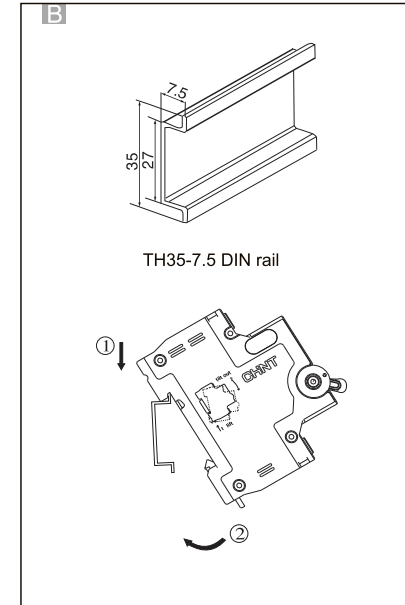

Caution : Installation by electricians only
Ettevaatus: paigaldus elektrikud ainult
Внимание: инсталиране от електротехници само
Uwaga: Instalacja tylko przez wykwalifikowany personel
Vorsicht: Installation nur durch den Elektriker
Προειδοποίηση: ο монтаж должен выполняться только квалифицированным электротехническим персоналом
ATTENTION : l'Installation par du personnel qualifié seulement
Varoitus: asennus sallittu vain sähköalan ammattilaiselle
Atenção: instalação pelos electricistas somente
Advarsel: monteres kun av elektrikere
Varování: Montáž pouze osobou s elektrotech. kvalifikací
Attenzione: installazione solo da parte di personale addestrato
PRECAUCIÓN: instalación por electricistas sólo
Увага: монтаж електрики тільки
Dikkat : Kurulum sadece elektrikçiler tarafınca yapılmalıdır
Προσοχή: εγκατάσταση να γίνεται από ηλεκτρολόγους μόνο
ATENCIÓNARE: instalarea de electricieni numai
Varning: Monteras av behörig elektriker
Let op: installatie door electriciens alleen
Advarsel: monteres kun af elektrikere
Attenzjoni: installazzjoni mill-eletricisti biss
Figyelmeztetés: a telepítés a villanyszerelő csak
Piesardzigi: iekārtas, elektrīkiem, tikai
Išpėjimas: montavimą privalo atlikti elektrikai

CHINT
CHINT ELECTRIC

Mounting Instructions
Paigaldusjuhised
инструкции за монтаж
Instrukcja montażu
Montageanleitung
Инструкция по монтажу
instructions de montage
asennus- ja käyttöohjeet
instruções de montagem
Monteringsveiledning
Montážní návod
Istruzioni di montaggio

instrucciones de montaje
Щодо монтування
Montaj Talimatları
Οδηγίες Έγκατάστασης
Instrucțiunile de montare
Monteringsanvisning
Montage instructies
Monteringsvejledning
Istruzioni per il montaggio
Szerelési utasítás
Montázs instrukcijas
Montavimo instrukcijos