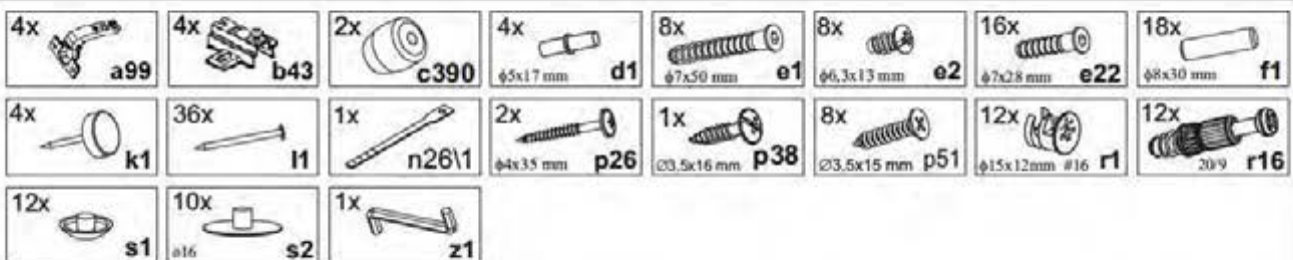

AN1-Шафка / Шкафчик 2D

A	B	C	D	
1	AN1-016	486	541	1/1
2	AN1-022	807	541	1/1
3	AN1-136	1372	371	1/1
4	AN1-137	1372	371	1/1
5	AN1-207	710	406	1/1
6	AN1-316	632	365	1/1
7	AN1-319	632	371	1/1
8	AN1-439	1372	80	1/1
9	AN1-440	1372	62	1/1
10	AN1-441	1372	80	1/1
11	AN1-442	1372	80	1/1
12	AN1-918	1325	329	1/1
13	LH-1285	1285	14	1/1