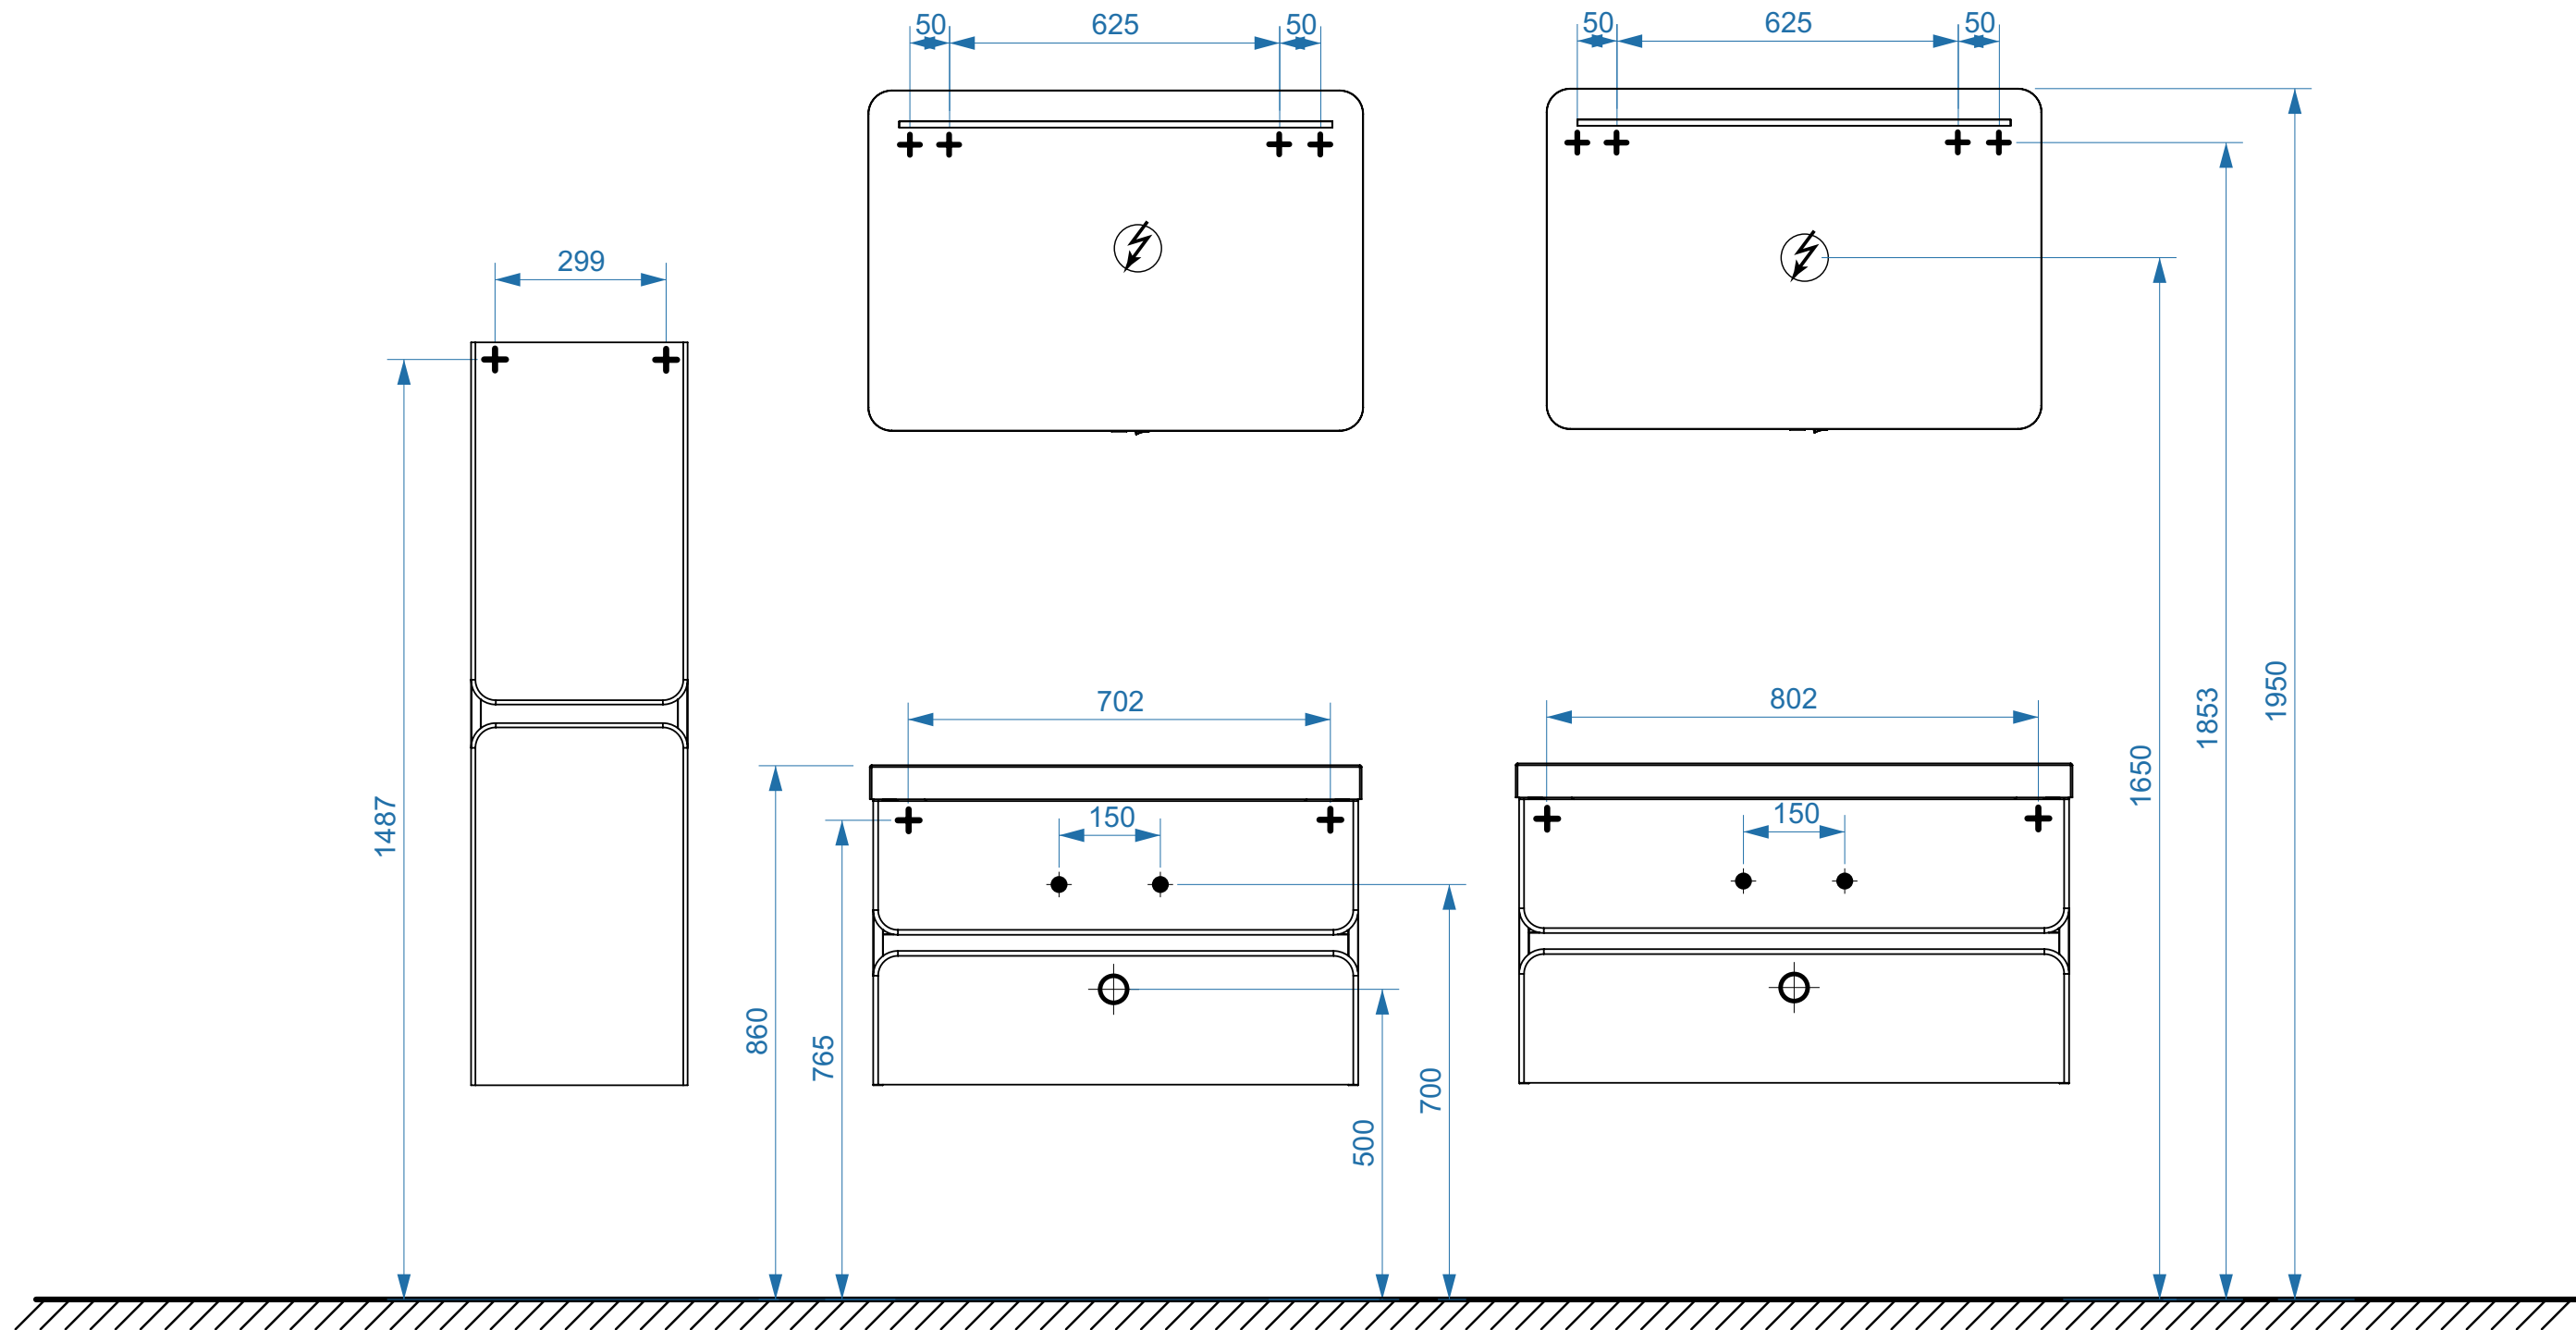

ПАРИЖ 600

ПАРИЖ 700

- вывод труб водоснабжения
- ⊕ вывод труб канализации
- ⊕ крепление навесов
- ⚡ подключение электрического провода

ПАРИЖ 800

ПАРИЖ 900

- вывод труб водоснабжения
- ⊕ вывод труб канализации
- + крепление навесов
- ⚡ подключение электрического провода