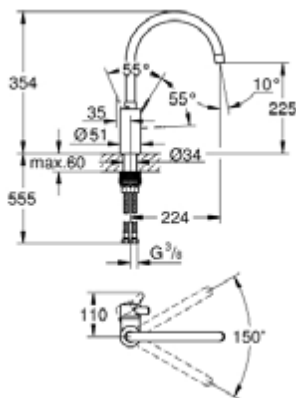

32 843 DC2 EUROSMT COSMOPOLITAN СМЕСИТЕЛЬ ОДНОРЫЧАЖНЫЙ ДЛЯ МОЙКИ, DN 15

ОПИСАНИЕ ПРОДУКТА

- высокий излив
- монтаж на одно отверстие
- **GROHE StarLight** покрытие поверхности
- **GROHE SilkMove** керамический картридж 35 мм
-
- **GROHE Zero** Раздельные пути подачи воды - не содержит никеля и свинца
- аэратор
- регулировка расхода воды
- поворотный трубкообразный излив
- выбор радиуса поворота: 0° / 150°
- гибкая подводка
- **GROHE FastFixation** быстрая монтажная система

32 843 DC2 EUROSMART COSMOPOLITAN СМЕСИТЕЛЬ ОДНОРЫЧАЖНЫЙ ДЛЯ МОЙКИ, DN 15

ЗАПАСНЫЕ ЧАСТИ

- 1: Lever (Order-nr. 46683DC0)
- 2: Mousseur (Order-nr. 48418DC0)
- 3: Картридж малый д.Тарон смес. д.рак. (Order-nr. 46374000)
- 4: Крепежный комплект (Order-nr. 48477000)
- 5: Ключ (Order-nr. 19332000)*