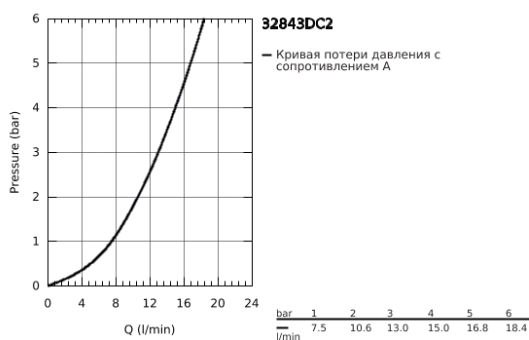

32 843 DC2 EUROSMT COSMOPOLITAN СМЕСИТЕЛЬ ОДНОРЫЧАЖНЫЙ ДЛЯ МОЙКИ, DN 15

ОПИСАНИЕ ПРОДУКТА

- высокий излив
- монтаж на одно отверстие
- **GROHE StarLight** покрытие поверхности
- **GROHE SilkMove** керамический картридж 35 мм
-
- **GROHE Zero** Раздельные пути подачи воды - не содержит никеля и свинца
- аэратор
- регулировка расхода воды
- поворотный трубкообразный излив
- выбор радиуса поворота: 0° / 150°
- гибкая подводка
- **GROHE FastFixation** быстрая монтажная система