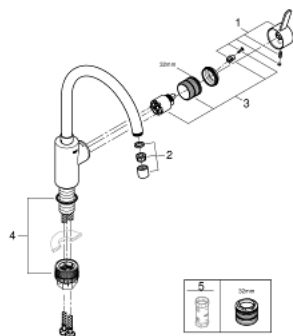

32 843 DC2 EUROSMT COSMOPOLITAN СМЕСИТЕЛЬ ОДНОРЫЧАЖНЫЙ ДЛЯ МОЙКИ, DN 15

ОПИСАНИЕ ПРОДУКТА

- высокий излив
- монтаж на одно отверстие
- **GROHE StarLight** покрытие поверхности
- **GROHE SilkMove** керамический картридж 35 мм
-
- **GROHE Zero** Раздельные пути подачи воды - не содержит никеля и свинца
- аэратор
- регулировка расхода воды
- поворотный трубкообразный излив
- выбор радиуса поворота: 0° / 150°
- гибкая подводка
- **GROHE FastFixation** быстрая монтажная система

32 843 DC2 EUROSMART COSMOPOLITAN СМЕСИТЕЛЬ ОДНОРЫЧАЖНЫЙ ДЛЯ МОЙКИ, DN 15

ЗАПАСНЫЕ ЧАСТИ

- 1: Lever (Order-nr. 46683DC0)
- 2: Mousseur (Order-nr. 48418DC0)
- 3: Картридж малый д.Тарон смес. д.рак. (Order-nr. 46374000)
- 4: Крепежный комплект (Order-nr. 48477000)
- 5: Ключ (Order-nr. 19332000)*