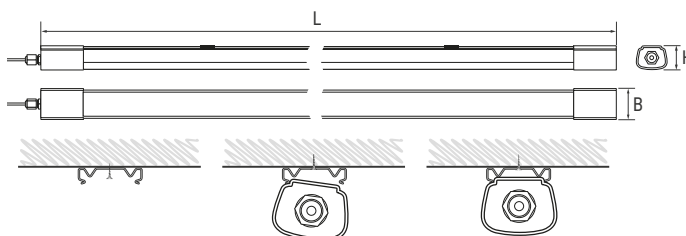

Светильники пылевлагозащищенные PWP-C4

Светильник светодиодный пылевлагозащищенный серии **PWP-C4 jazzway** предназначен для освещения промышленных и сельскохозяйственных комплексов, складских помещений, автостоянок, гаражей, подвальных помещений, подъездов, лестниц, коридоров, банных комплексов за исключением помещений саун, парилок и т.п.

Светильник **PWP-C4** рассчитан для работы от сети переменного тока 196-264В / 50-60 Гц. Светильник **PWP-C4** устанавливается на поверхности из негорючего материала. Светильник мгновенно включается, экономичен в эксплуатации. В комплект поставки входят крепёжные клипсы.

Технические характеристики

- Материал корпуса: поликарбонат
- Материал рассеивателя: опаловый поликарбонат
- Источник света: светодиоды SMD2835
- Индекс цветопередачи: Ra > 75
- Угол светораспределения: 120°
- Входное напряжение: AC 196–264 В / 50–60 Гц
- Коэффициент мощности: cos φ > 0,9
- Коэффициент пульсации: < 5%
- Класс защиты от поражения эл.током: II
- Климатическое исполнение: УХЛ2
- Температура эксплуатации: -20...+40 °C
- Расчётный срок службы: 35 000 часов
- Гарантийный срок службы: 2 года