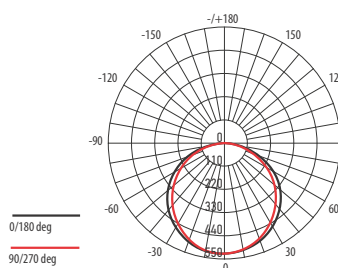

Код для заказа	Штрих-код	Артикул	Мощность, Вт	Цветовая темп., К	Световой поток, лм	Размеры L×B×H, мм	Масса, кг	Упак., шт.
5016613	4895205016613	PWP-C4 600 18w 4000K IP65 COMPACT	18	4000	1600	600×38×28,5	0,150	1/40
5016637	4895205016637	PWP-C4 600 18w 6500K IP65 COMPACT	18	6500	1600	600×38×28,5	0,150	1/40
5017672	4895205017672	PWP-C4 1200 36w 4000K IP65 COMPACT	36	4000	3200	1200×38×28,5	0,235	1/40
5016668	4895205016668	PWP-C4 1200 36w 6500K IP65 COMPACT	36	6500	3200	1200×38×28,5	0,235	1/40
5016675	4895205016675	PWP-C4 1500 45w 4000K IP65 COMPACT	45	4000	4000	1500×38×28,5	0,280	1/30
5016699	4895205016699	PWP-C4 1500 45w 6500K IP65 COMPACT	45	6500	4000	1500×38×28,5	0,280	1/30