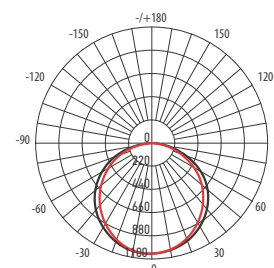

Код для заказа	Штрих-код	Артикул	Мощность, Вт	Цветовая темп., К	Световой поток, лм	Размеры L×B×H, мм	Масса, кг	Упак., шт.
5016613	4895205016613	PWP-C4 600 18w 4000K IP65 COMPACT	18	4000	1600	600×38×28,5	0,150	1/40
5016637	4895205016637	PWP-C4 600 18w 6500K IP65 COMPACT	18	6500	1600	600×38×28,5	0,150	1/40
5017672	4895205017672	PWP-C4 1200 36w 4000K IP65 COMPACT	36	4000	3200	1200×38×28,5	0,235	1/40
5016668	4895205016668	PWP-C4 1200 36w 6500K IP65 COMPACT	36	6500	3200	1200×38×28,5	0,235	1/40
5016675	4895205016675	PWP-C4 1500 45w 4000K IP65 COMPACT	45	4000	4000	1500×38×28,5	0,280	1/30
5016699	4895205016699	PWP-C4 1500 45w 6500K IP65 COMPACT	45	6500	4000	1500×38×28,5	0,280	1/30