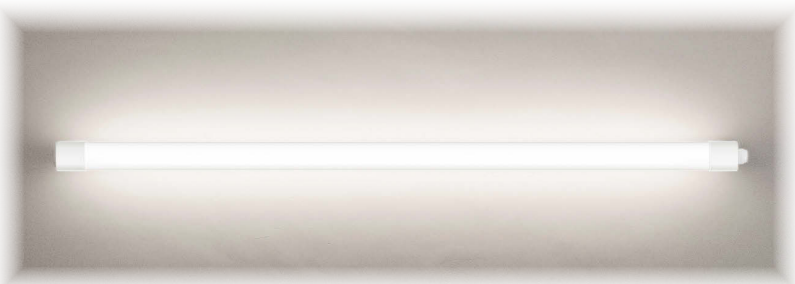

Светильники пылевлагозащищенные PWP-C4

Светильник светодиодный пылевлагозащищенный серии **PWP-C4 jazzway** предназначен для освещения промышленных и сельскохозяйственных комплексов, складских помещений, автостоянок, гаражей, подвальных помещений, подъездов, лестниц, коридоров, банных комплексов за исключением помещений саун, парилок и т.п.

Светильник **PWP-C4** рассчитан для работы от сети переменного тока 196-264В / 50-60 Гц. Светильник **PWP-C4** устанавливается на поверхности из негорючего материала. Светильник мгновенно включается, экономичен в эксплуатации. В комплект поставки входят крепёжные клипсы.

Технические характеристики

- Материал корпуса: поликарбонат
- Материал рассеивателя: опаловый поликарбонат
- Источник света: светодиоды SMD2835
- Индекс цветопередачи: Ra > 75
- Угол светораспределения: 120°
- Входное напряжение: AC 196–264 В / 50–60 Гц
- Коэффициент мощности: cos φ > 0,9
- Коэффициент пульсации: < 5%
- Класс защиты от поражения эл.током: II
- Климатическое исполнение: УХЛ2
- Температура эксплуатации: -20...+40 °C
- Расчётный срок службы: 35 000 часов
- Гарантийный срок службы: 2 года