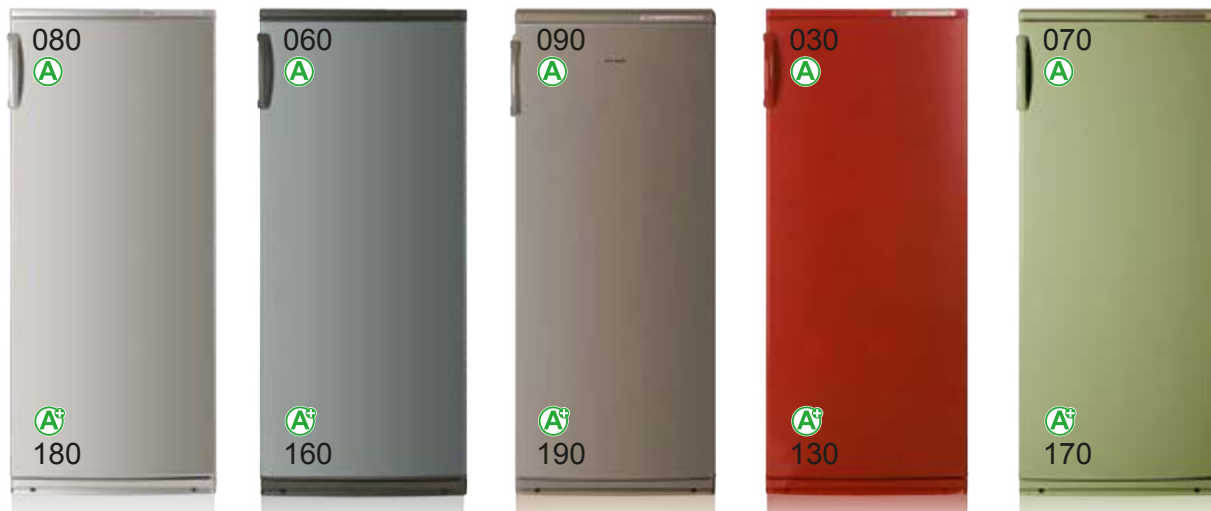

СЕРЕБРО

МОКРЫЙ АСФАЛЬТ

28 серия

2808
2835

www.atlant.by

СЕРЕБРО

МОКРЫЙ АСФАЛЬТ

ЗВЕЗДНАЯ ПЫЛЬ