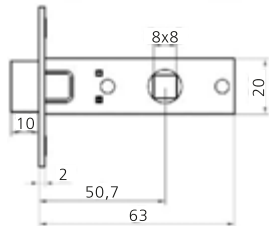

# Защелка межкомнатная магнит 100

Материал	<b>ЦАМ</b>
Покрытие	Гальваника
Тип упаковки	Минибокс
Вес упаковки, г	100
Кол-во в ящике	100 шт.
Вес ящика, кг	10,5