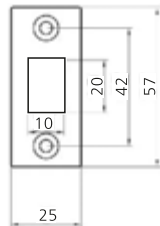

# Защелка межкомнатная магнит 100

Материал	<b>ЦАМ</b>
Покрытие	Гальваника
Тип упаковки	Минибокс
Вес упаковки, г	100
Кол-во в ящике	100 шт.
Вес ящика, кг	10,5