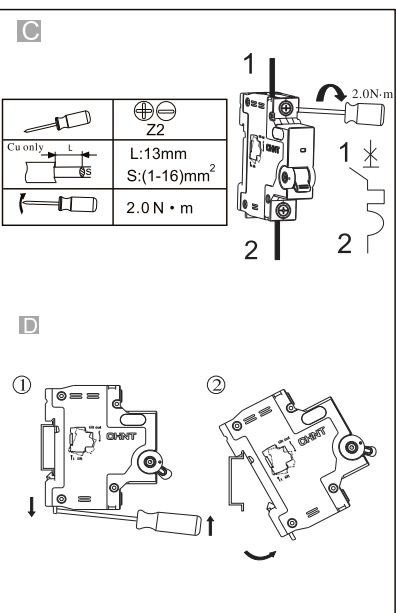

Caution : Installation by electricians only
Ettevaatus: paigaldus elektrikud ainult
Внимание: инсталиране от електротехници само
Uwaga: Instalacja tylko przez wykwalifikowany personel
Vorsicht: Installation nur durch den Elektriker
Προειδοποίηση: ο монтаж должен выполняться только квалифицированным электротехническим персоналом
ATTENTION : l'Installation par du personnel qualifié seulement
Varoitus: asennus sallittu vain sähköalan ammattilaiselle
Atenção: instalação pelos electricistas somente
Advarsel: monteres kun av elektrikere
Varování: Montáž pouze osobou s elektrotech. kvalifikací
Attenzione: installazione solo da parte di personale addestrato
PRECAUCIÓN: instalación por electricistas sólo
Увага: монтаж електрики тільки
Dikkat : Kurulum sadece elektrikçiler tarafınca yapılmalıdır
Προσοχή: εγκατάσταση να γίνεται από ηλεκτρολόγους μόνο
ATENCIÓNARE: instalarea de electricieni numai
Varning: Monteras av behörig elektriker
Let op: installatie door electriciens alleen
Advarsel: monteres kun af elektrikere
Attenzjoni: installazzjoni mill-eletricisti biss
Figyelmeztetés: a telepítés a villanyszerelő csak
Piesardzigi: iekārtas, elektrīkiem, tikai
Išpėjimas: montavimą privalo atlikti elektrikai

CHINT
CHINT ELECTRIC

Mounting Instructions
Paigaldusjuhised
инструкции за монтаж
Instrukcja montażu
Montageanleitung
Инструкция по монтажу
instructions de montage
asennus- ja käyttöohjeet
instruções de montagem
Monteringsveiledning
Montážní návod
Istruzioni di montaggio

instrucciones de montaje
Щодо монтування
Montaj Talimatları
Οδηγίες Έγκατάστασης
Instrucțiunile de montare
Monteringsanvisning
Montage instructies
Monteringsvejledning
Istruzioni per il montaggio
Szerelési utasítás
Montázs instrukcijas
Montavimo instrukcijos