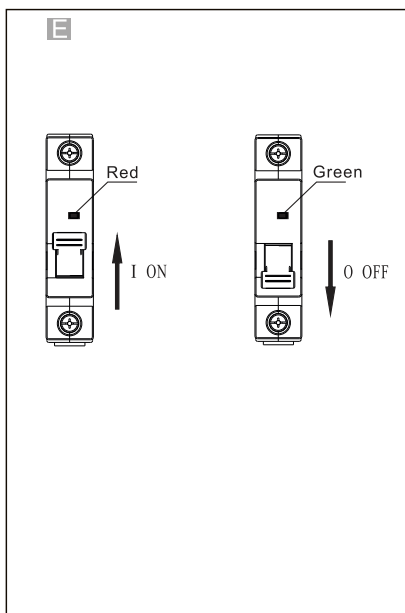

Caution : Installation by electricians only
Ettevaatus: paigaldus elektrikud ainult
Внимание: инсталиране от електротехници само
Uwaga: Instalacja tylko przez wykwalifikowany personel
Vorsicht: Installation nur durch den Elektriker
Προειδοποίηση: ο монтаж должен выполняться только квалифицированным электротехническим персоналом
ATTENTION : l'Installation par du personnel qualifié seulement
Varoitus: asennus sallittu vain sähköalan ammattilaiselle
Atenção: instalação pelos electricistas somente
Advarsel: monteres kun av elektrikere
Varování: Montáž pouze osobou s elektrotech. kvalifikací
Attenzione: installazione solo da parte di personale addestrato
PRECAUCIÓN: instalación por electricistas sólo
Увага: монтаж електрики тільки
Dikkat : Kurulum sadece elektrikçiler tarafınca yapılmalıdır
Προσοχή: εγκατάσταση να γίνεται από ηλεκτρολόγους μόνο
ATENCIÓNARE: instalarea de electricieni numai
Varning: Monteras av behörig elektriker
Let op: installatie door electriciens alleen
Advarsel: monteres kun af elektrikere
Attenzjoni: installazzjoni mill-eletricisti biss
Figyelmeztetés: a telepítés a villanyszerelő csak
Piesardzigi: iekārtas, elektrīkiem, tikai
Išpėjimas: montavimą privalo atlikti elektrikai

CHINT
CHINT ELECTRIC

Mounting Instructions
Paigaldusjuhised
инструкции за монтаж
Instrukcja montażu
Montageanleitung
Инструкция по монтажу
instructions de montage
asennus- ja käyttöohjeet
instruções de montagem
Monteringsveiledning
Montážní návod
Istruzioni di montaggio

instrucciones de montaje
Щодо монтування
Montaj Talimatları
Οδηγίες Έγκατάστασης
Instrucțiunile de montare
Monteringsanvisning
Montage instructies
Monteringsvejledning
Istruzioni per il montaggio
Szerelési utasítás
Montázs instrukcijas
Montavimo instrukcijos