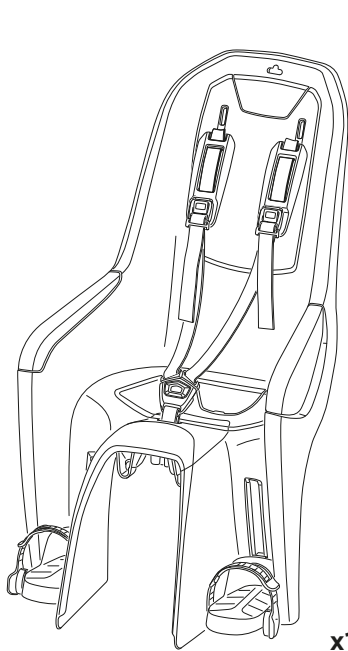

EN Child bike seat
DE Fahrradkindersitz
FR Siège vélo enfant
NL Fietszitzje
IT Seggiolino da bici
ES Portabebés bici
PT Cadeira de criança para bicicleta
SV Cykelbarnstol
DK Cykelstol
NO Barnesete til sykkel
FI Polkupyörän lastenistuim
ET Jalgratta lasteiste
LV Velosipēda bērnu sēdekļis
LT Dviriačio kėdutė vaikams
PL Fotelik rowerowy
RU Детское велосипедное сиденье
UK Дитяче велосипедне крісло
BG Детско stolче за велосипед
CS Dětská cyklosedačka
SK Detská cyklosedačka
SL Otroški kolesarski sedež
HR/BIH Dječja sjedalica za bicikl

RO Scaun de copii pentru bicicletă
HU Kerékpáros gyerekülés
EL Παιδικό κάθισμα ποδηλάτου
TR Çocuk bisiklet koltuğu

תל"ל ים יפני"ם אר"י **HE**
مقعد دراجة الطفل **AR**

ZH 儿童自行车座椅
JA お子様用サイクルシート
KO 어린이 자전거 시트
TH เก้าอี้เด็กสำหรับจักรยาน

ASTM F1625-00

EN 14344:2004