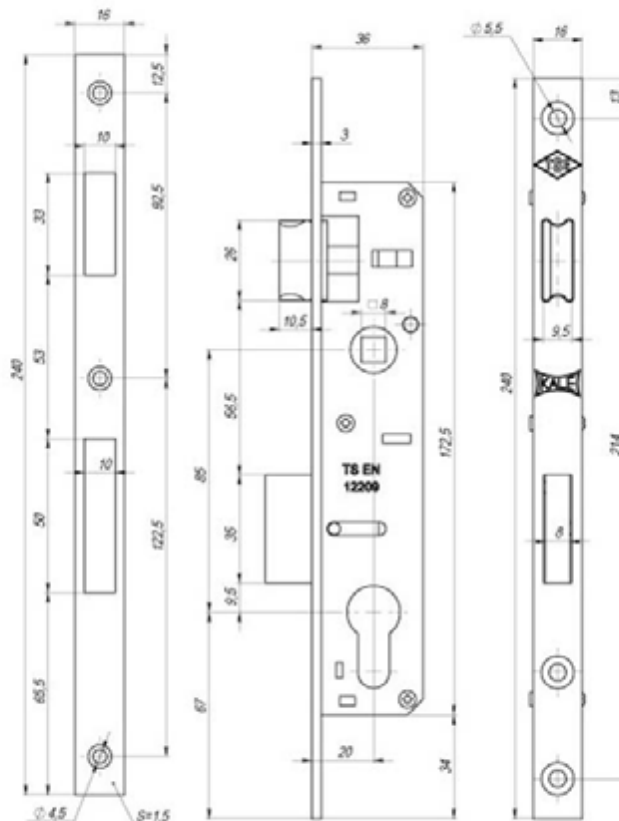

Kale 153 P

Корпус замка врезного цилиндрического **Kale 153 P** предназначен для узкопрофильных дверей. Корпус выполнен из оцинкованной стали, ригель из цинкового сплава, защелка из латуни. Ширина планки - 16 мм. Бэксет - 30 мм. Цвет: хром.

Характеристики

Производитель	Kale Kilit
Межосевое расстояние L, мм.	85
Backset/дорнмасс B, мм.	20/25/30/35
Ширина лицевой планки, мм.	16
Тип защелки	универсальная
Вылет ригеля, мм.	15