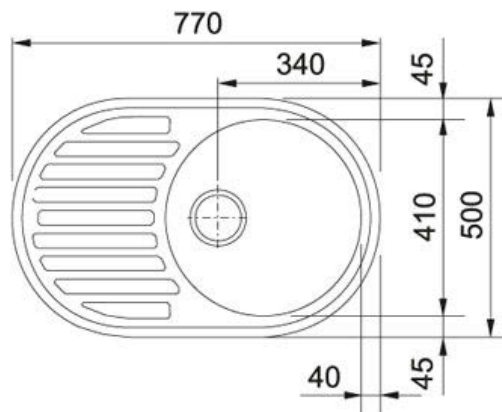

# Ronda ROG 611 Fragranite Белый | 114.0157.903

МОДЕЛЬНЫЙ РЯД : Мойки | СЕРИЯ : Ronda | МОДЕЛЬ : ROG 611 | ВИД ПОКРЫТИЯ : Fragranite Белый | ТИП МОНТАЖА : Врезная

## TECHNICAL DATA

|                         |               |
|-------------------------|---------------|
| Ширина шкафа            | 450,00 mm     |
| Диаметр выпуска         | 3 1/2"        |
| Отверстие под смеситель | 2             |
| Длина                   | 770,00 mm     |
| Ширина                  | 500,00 mm     |
| Длина чаши              | 400,00 mm     |
| Глубина чаши            | 210,00 mm     |
| Шаблон выреза           | Да            |
| Расположение чаши       | Оборачиваемая |
| Цена                    | 14 860,00 Р   |

## ОСОБЕННОСТИ

|  |                 |  |   |
|--|-----------------|--|---|
|  | Ширина<br>45 см |  | Активная<br>антибактериальная<br>защита |
|--|-----------------|--|---|

МОДЕЛЬНЫЙ РЯД : Мойки | СЕРИЯ : Ronda | МОДЕЛЬ : ROG 611 | ВИД ПОКРЫТИЯ : Fraganite Белый | ТИП МОНТАЖА : Врезная