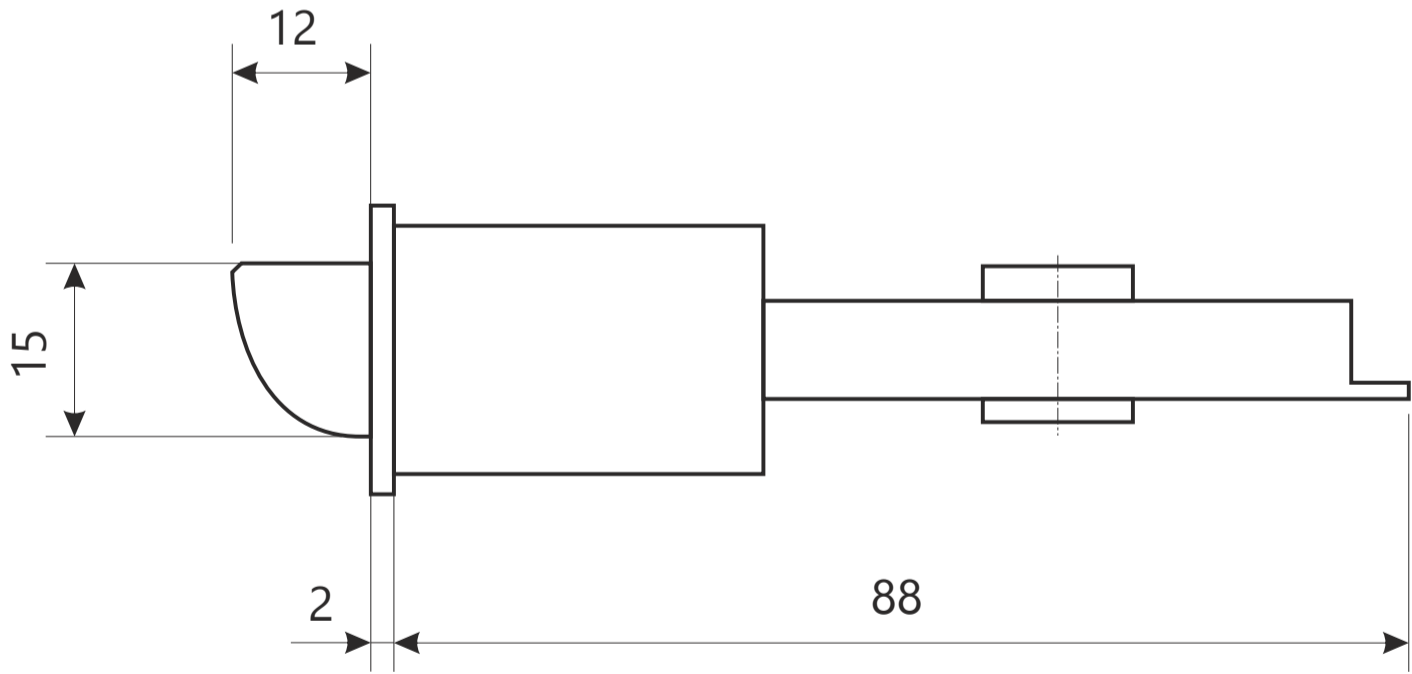

Защелка Арекс ХХХХ-0Х фалевые

Защелка Арес ХХХХ-0Х фалевые

ВИНТ М4 х 35

2 шт.

шуруп М4 х 25

4 шт.