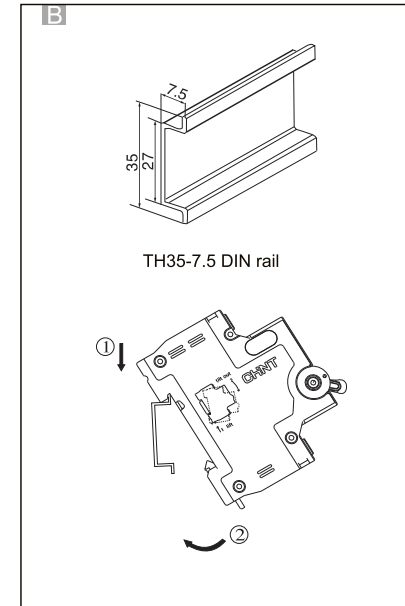

Caution : Installation by electricians only
Ettevaatus: paigaldus elektrikud ainult
Внимание: инсталиране от електротехници само
Uwaga: Instalacja tylko przez wykwalifikowany personel
Vorsicht: Installation nur durch den Elektriker
Προειδοποίηση: ο монтаж должен выполняться только квалифицированным электротехническим персоналом
ATTENTION : l'Installation par du personnel qualifié seulement
Varoitus: asennus sallittu vain sähköalan ammattilaiselle
Atenção: instalação pelos electricistas somente
Advarsel: monteres kun av elektrikere
Varování: Montáž pouze osobou s elektrotech. kvalifikací
Attenzione: installazione solo da parte di personale addestrato
PRECAUCIÓN: instalación por electricistas sólo
Увага: монтаж електрики тільки
Dikkat : Kurulum sadece elektrikçiler tarafınca yapılmalıdır
Προσοχή: εγκατάσταση να γίνεται από ηλεκτρολόγους μόνο
ATENCIÓNARE: instalarea de electricieni numai
Varning: Monteras av behörig elektriker
Let op: installatie door electriciens alleen
Advarsel: monteres kun af elektrikere
Attenzjoni: installazzjoni mill-eletricisti biss
Figyelmeztetés: a telepítés a villanyszerelő csak
Piesardzigi: iekārtas, elektrīkiem, tikai
Išpėjimas: montavimą privalo atlikti elektrikai

CHINT
CHINT ELECTRIC

Mounting Instructions
Paigaldusjuhised
инструкции за монтаж
Instrukcja montażu
Montageanleitung
Инструкция по монтажу
instructions de montage
asennus- ja käyttöohjeet
instruções de montagem
Monteringsveiledning
Montážní návod
Istruzioni di montaggio

instrucciones de montaje
Щодо монтування
Montaj Talimatları
Οδηγίες Έγκατάστασης
Instrucțiunile de montare
Monteringsanvisning
Montage instructies
Monteringsvejledning
Istruzioni per il montaggio
Szerelési utasítás
Montázs instrukcijas
Montavimo instrukcijos