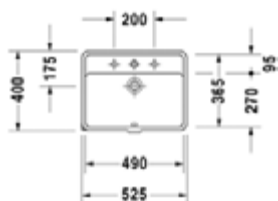

Starck 3 Умывальник встраиваемый # 0302490000

| < 490 мм > |

Умывальник встраиваемый	Размеры	Вес	Номер заказа
для встраивания снизу, с переливом, с плоскостью под смеситель, включая крепление для встраивания в деревянную столешницу, 490 мм			
Цвета			
00 Белый Alpin			
Вариант			
●	490 x 365 мм	8,200 кг	0302490000
Справка			
Габариты умывальников, встраиваемых снизу, относятся к внутренним габаритам			
Сантехническая керамика со специальным покрытием WonderGliss остается чистой и красивой в течение долгого времени. При заказе WonderGliss добавьте "1" на 11-м месте в артикуле модели.			
Принадлежности			
Крепление для каменных столешниц, (за исключением # 046651)		0,200 кг	005028

Все чертежи содержат необходимые размеры с соблюдением стандартных допусков. Они указаны в мм и не являются обязательными. Точные размеры, в частности для монтажа по индивидуальному заказу, можно получить только по готовому изделию.