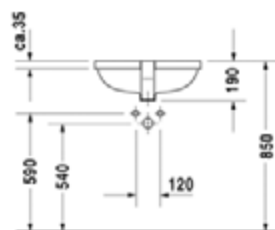

Starck 3 Умывальник встраиваемый # 0302490000

| < 490 мм > |

Умывальник встраиваемый	Размеры	Вес	Номер заказа
для встраивания снизу, с переливом, с плоскостью под смеситель, включая крепление для встраивания в деревянную столешницу, 490 мм			
Цвета			
00 Белый Alpin			
Вариант			
●	490 x 365 мм	8,200 кг	0302490000
Справка			
Габариты умывальников, встраиваемых снизу, относятся к внутренним габаритам			
Сантехническая керамика со специальным покрытием WonderGliss остается чистой и красивой в течение долгого времени. При заказе WonderGliss добавьте "1" на 11-м месте в артикуле модели.			
Принадлежности			
Крепление для каменных столешниц, (за исключением # 046651)		0,200 кг	005028

Все чертежи содержат необходимые размеры с соблюдением стандартных допусков. Они указаны в мм и не являются обязательными. Точные размеры, в частности для монтажа по индивидуальному заказу, можно получить только по готовому изделию.