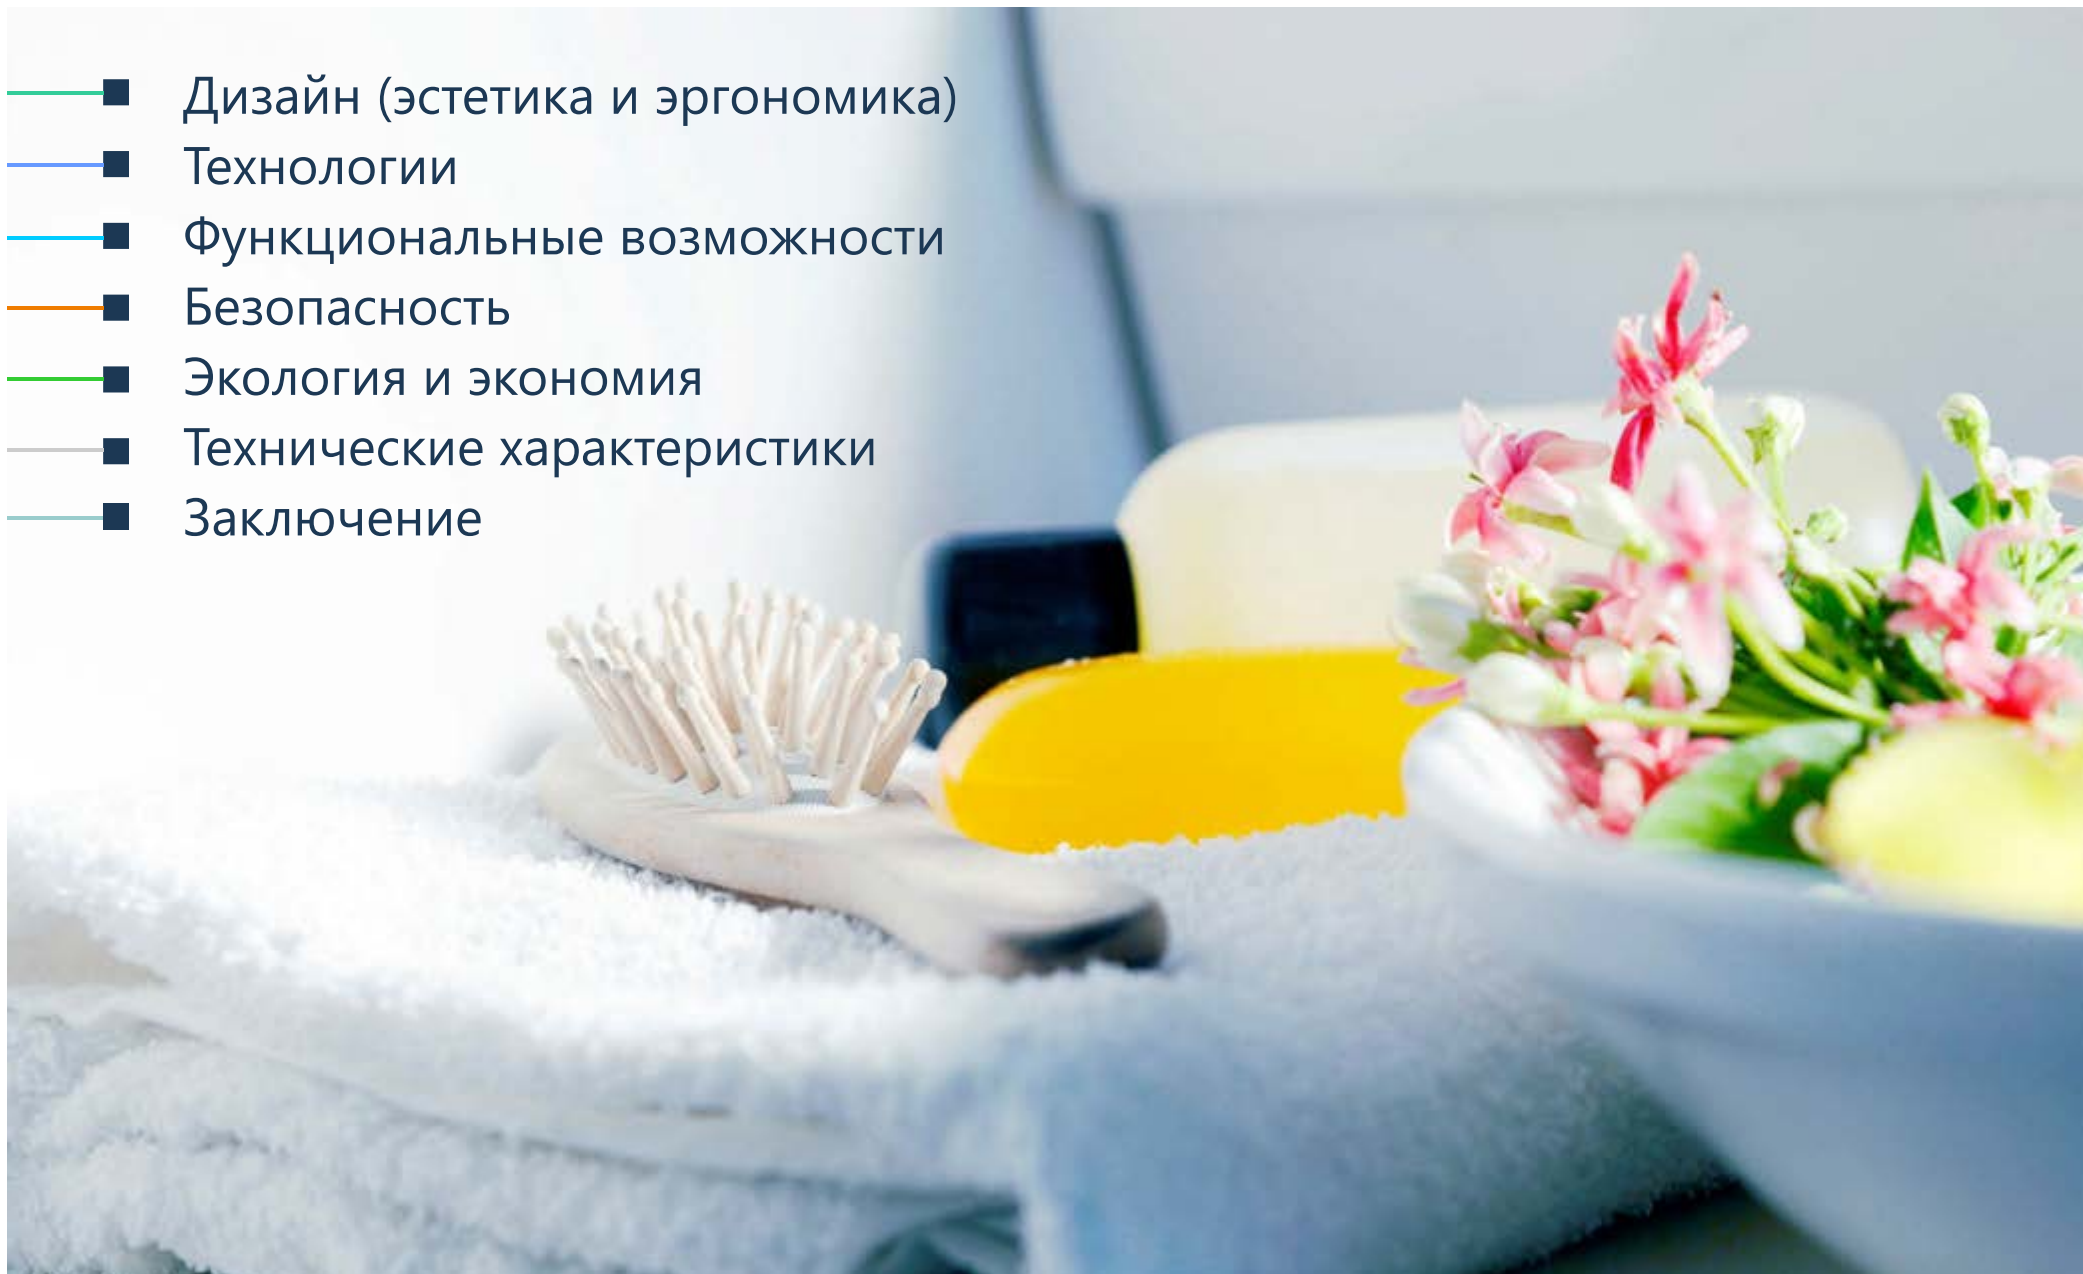

# ATLANT

ТАЛАНТЛИВАЯ ТЕХНИКА

Автоматические стиральные машины  
СЕРИЯ 08

OptimaControl

[www.atlant.by](http://www.atlant.by)

- Дизайн (эстетика и эргономика)
- Технологии
- Функциональные возможности
- Безопасность
- Экология и экономия
- Технические характеристики
- Заключение