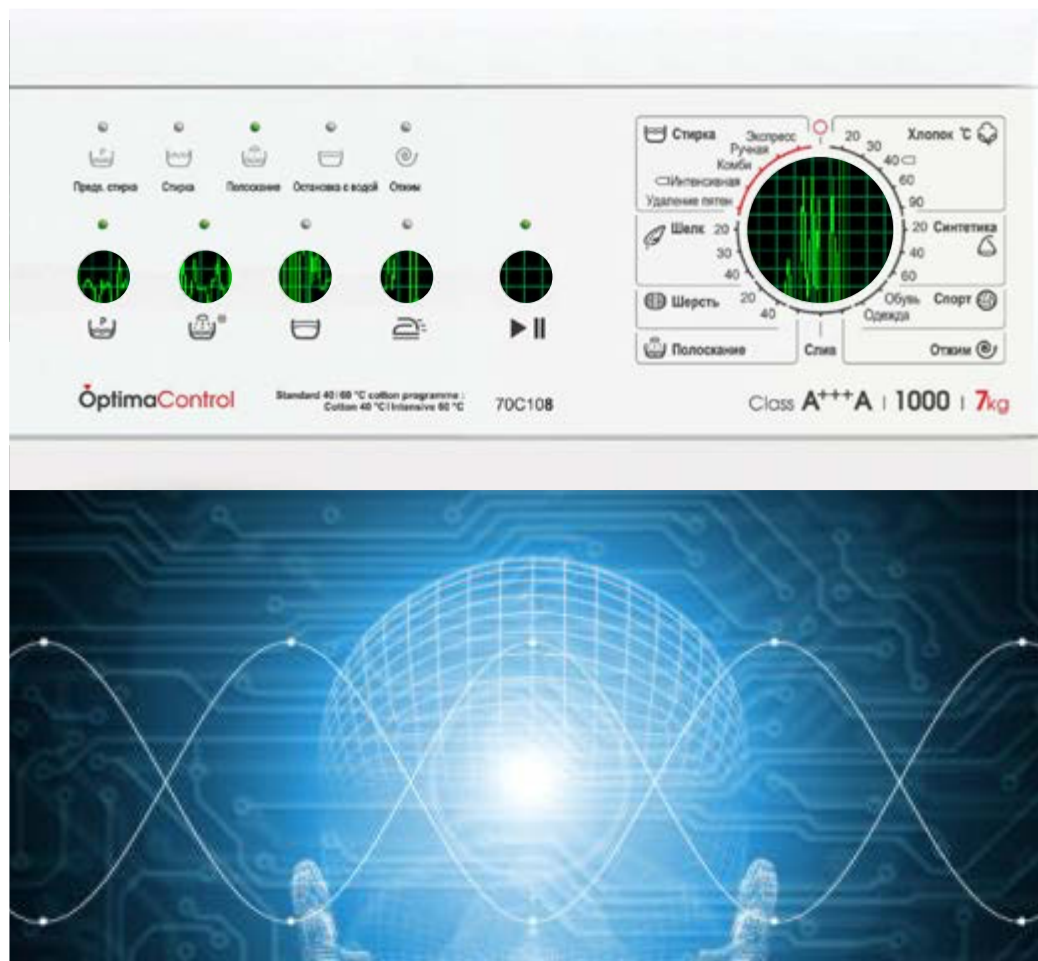

Self Test

- Система самодиагностики
- Сохранение программы стирки после отключения электроэнергии

Одновременное мигание индикаторов указывает на неисправность машины и связано с системой самодиагностики. При перерывах в подаче электроэнергии текущая операция программы стирки восстанавливается благодаря энергонезависимой памяти системы управления.