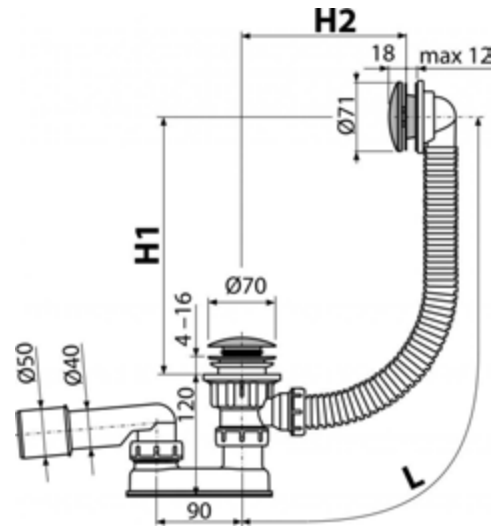

A504KM

Сифон для ванны CLICK/CLACK, металл

Область применения

Для слива воды из ванны в канализационный сток
 Для ванн со стоковым отверстием Ø52 мм
 Для ванн стандартных размеров

Свойства

- Гибкий шланг системы перелива
- Закрывание сливного клапана системой CLICK/CLACK
- Слив-перелив система для ванны
- Мокрый гидрозатвор с вращающимся коленом

Содержание комплекта

- Монтажный набор
- Хромированная металлическая решетка слива и накладка перелива
- Хромированная стальная пробка
- Хромированный латунный донный клапан
- Корпус сифона с системой перелива
- Профильное уплотнение
- Гидрозатвор сифона из полипропилена, сваренный ультразвуковым методом, устойчив к термическим и химическим воздействиям

Код заказа, Логистическая информация

Код	EAN	Вес (шт упаковка паллета)	Размеры (шт упаковка)	Количество (упаковка паллета)
A504KM	8594045938487	0,5599 13,9160 242,6560 кг	330x120x220 590x430x390 мм	20 320 шт

Гарантии

2/3 лет

Таможенный код

39229000

Свойства

EN 274

Технические параметры

- Сопротивление гидрозатвора против давления 588 Pa
- Сток воды 48,6 l/min
- Скорость перелива 42 l/min
- Термическая устойчивость 95 °C
- Гидрозатвор 50 mm