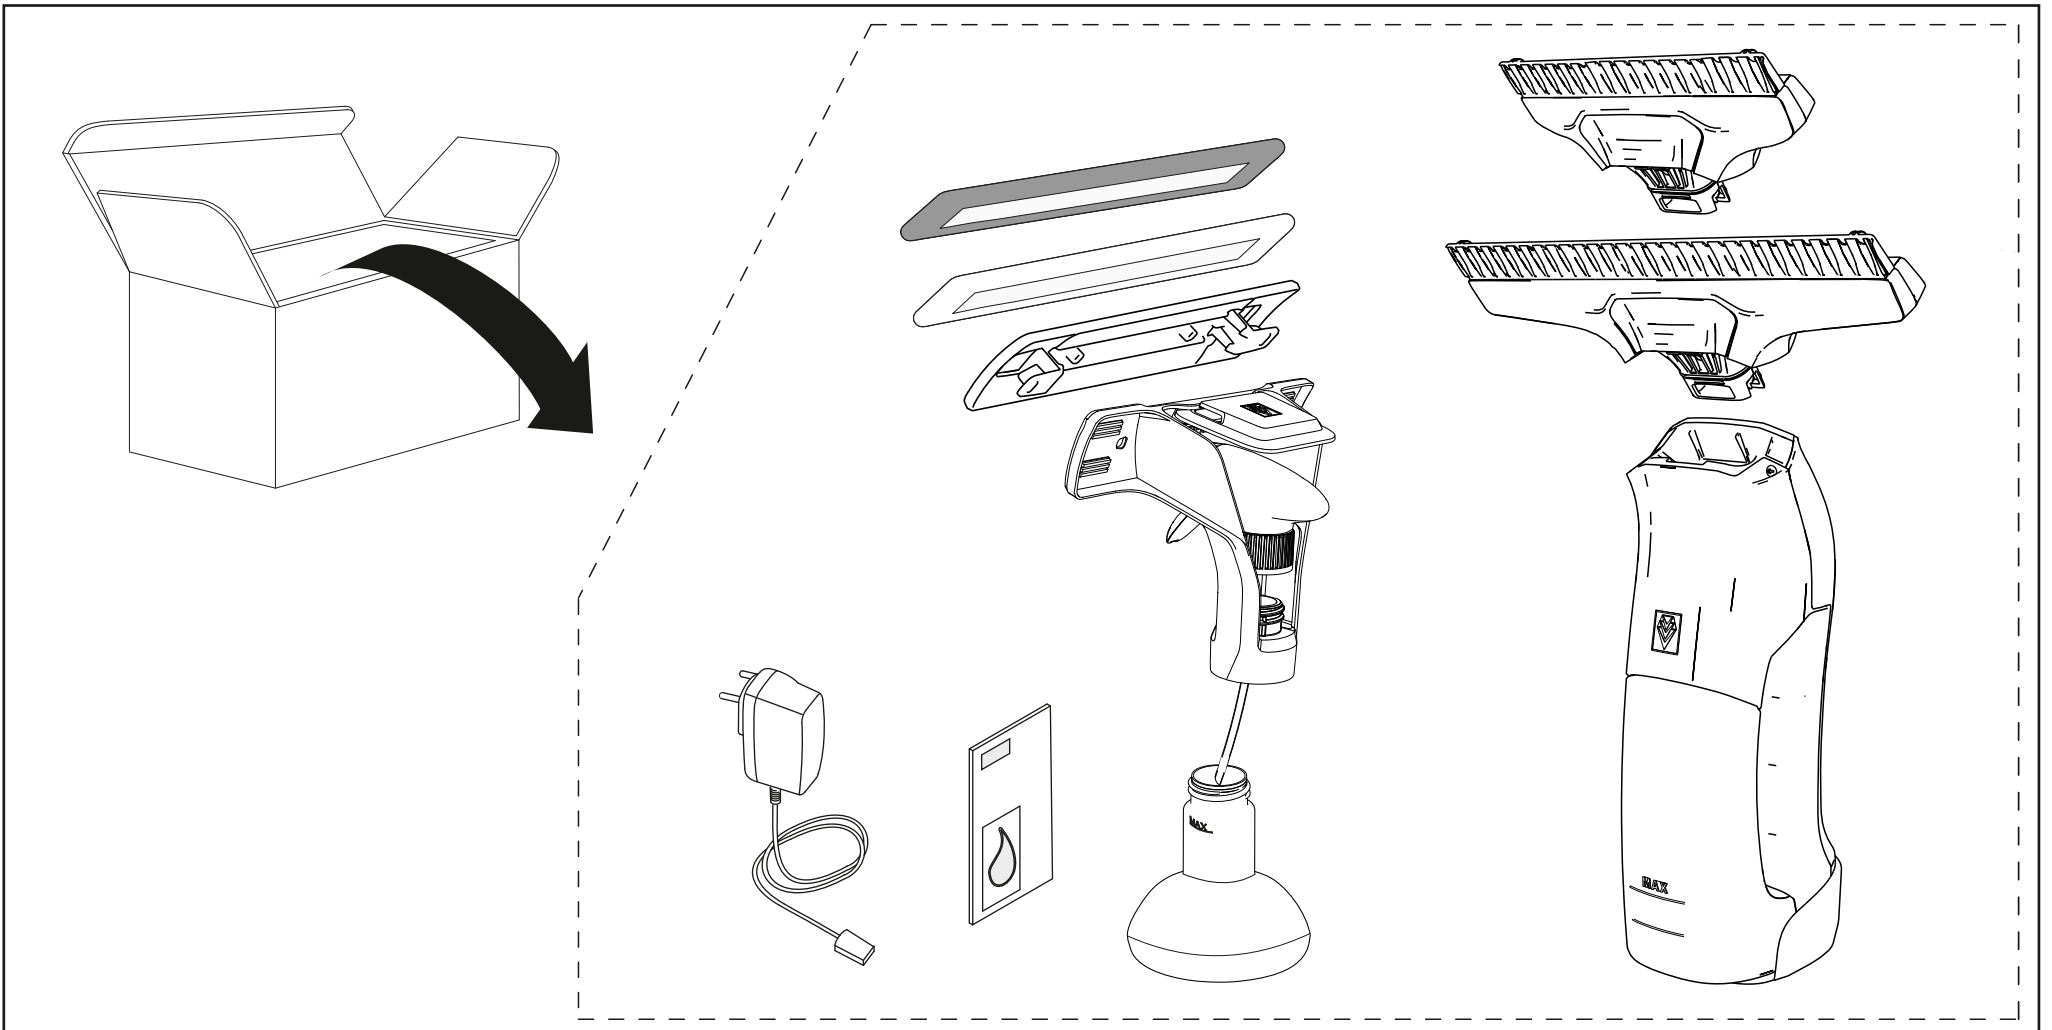

WV 6 Premium

	3,65 V		IPX4		0,8 kg
	10 W		150 ml		170 min
	V 5,5 A 2		52 db(A)		100 min