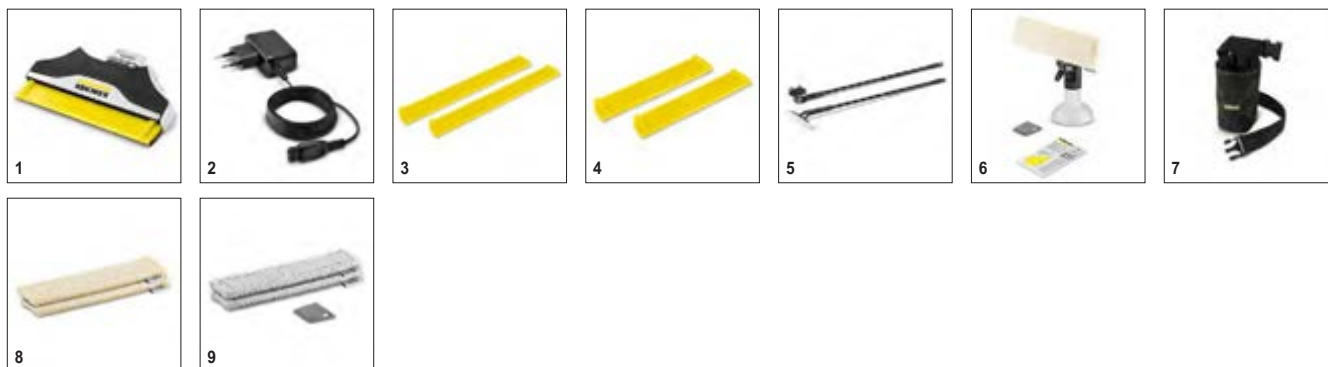

WV 6 Premium 1.633-530.0

KÄRCHER

	№ для заказа	Количество	Цена	Описание	
Насадки					
WV 6 small suction nozzle (white)	1 2.633-532.0	1 шт.		Идеально подходит для решетчатых окон и других небольших оконных поверхностей: узкая всасывающая насадка для WV 6 шириной 170 мм.	<input checked="" type="checkbox"/>
Зарядное устройство					
WV 6 сменное быстрозарядное устройство	2 2.633-511.0	1 шт.		Чтобы быстро продолжить очистку окон: сменное быстрозарядное устройство для аккумуляторного стеклоочистителя WV 6.	<input checked="" type="checkbox"/>
Насадки для стеклоочистителя					
WV 6 Сменные стяжки (280мм)	3 2.633-514.0	2 шт.		Для безупречного результата очистки: сменные стяжки (280 мм) для аккумуляторного стеклоочистителя WV 6.	<input type="checkbox"/>
WV 6 Сменные стяжки (170мм)	4 2.633-513.0	2 шт.		Для замены стяжек (170 мм) на аккумуляторном стеклоочистителе WV 6. Для безупречного результата очистки.	<input type="checkbox"/>
Удлинительные трубки					
Удлинительный комплект WV Evolution	5 2.633-144.0	1 шт.		С помощью телескопического удлинительного комплекта для стеклоочистителя или аккумуляторного вибрационного очистителя вы сможете очистить даже окна, расположенные на высоте. Регулировка длины от 0,6 до 1,5 м.	<input type="checkbox"/>
Пульверизатор					
Пульверизатор Extra для стеклоочистителя	6 2.633-129.0	1 шт.		Набор с новым пульверизатором включает в себя насадку из микрофибры с липучкой на обратной стороне, что упрощает сборку, небольшой скребок для трудновыводимой грязи и концентрат чистящего средства, 20мл.	<input type="checkbox"/>
Набедренная сумка					
Сумка с ремнем	7 2.633-006.0	1 шт.		Практичная сумка с ремнем для укладки стеклоочистителя и пульверизатора.	<input type="checkbox"/>
Обтяжки					
Обтяжки из микрофибры Indoor	8 2.633-130.0	2 шт.		Обтяжки из микроволокна с застежкой-липучкой для установки на пульверизаторе, которым комплектуется стеклоочиститель. Для оптимального удаления загрязнений с любых гладких поверхностей.	<input type="checkbox"/>
Обтяжки из микрофибры Outdoor	9 2.633-131.0	2 шт.		Идеальное решение для мойки наружных поверхностей окон: специальные обтяжки из микроволокна с застежкой-липучкой, отличающиеся увеличенным содержанием абразивных волокон. Прилагается скребок для удаления самых стойких загрязнений.	<input type="checkbox"/>