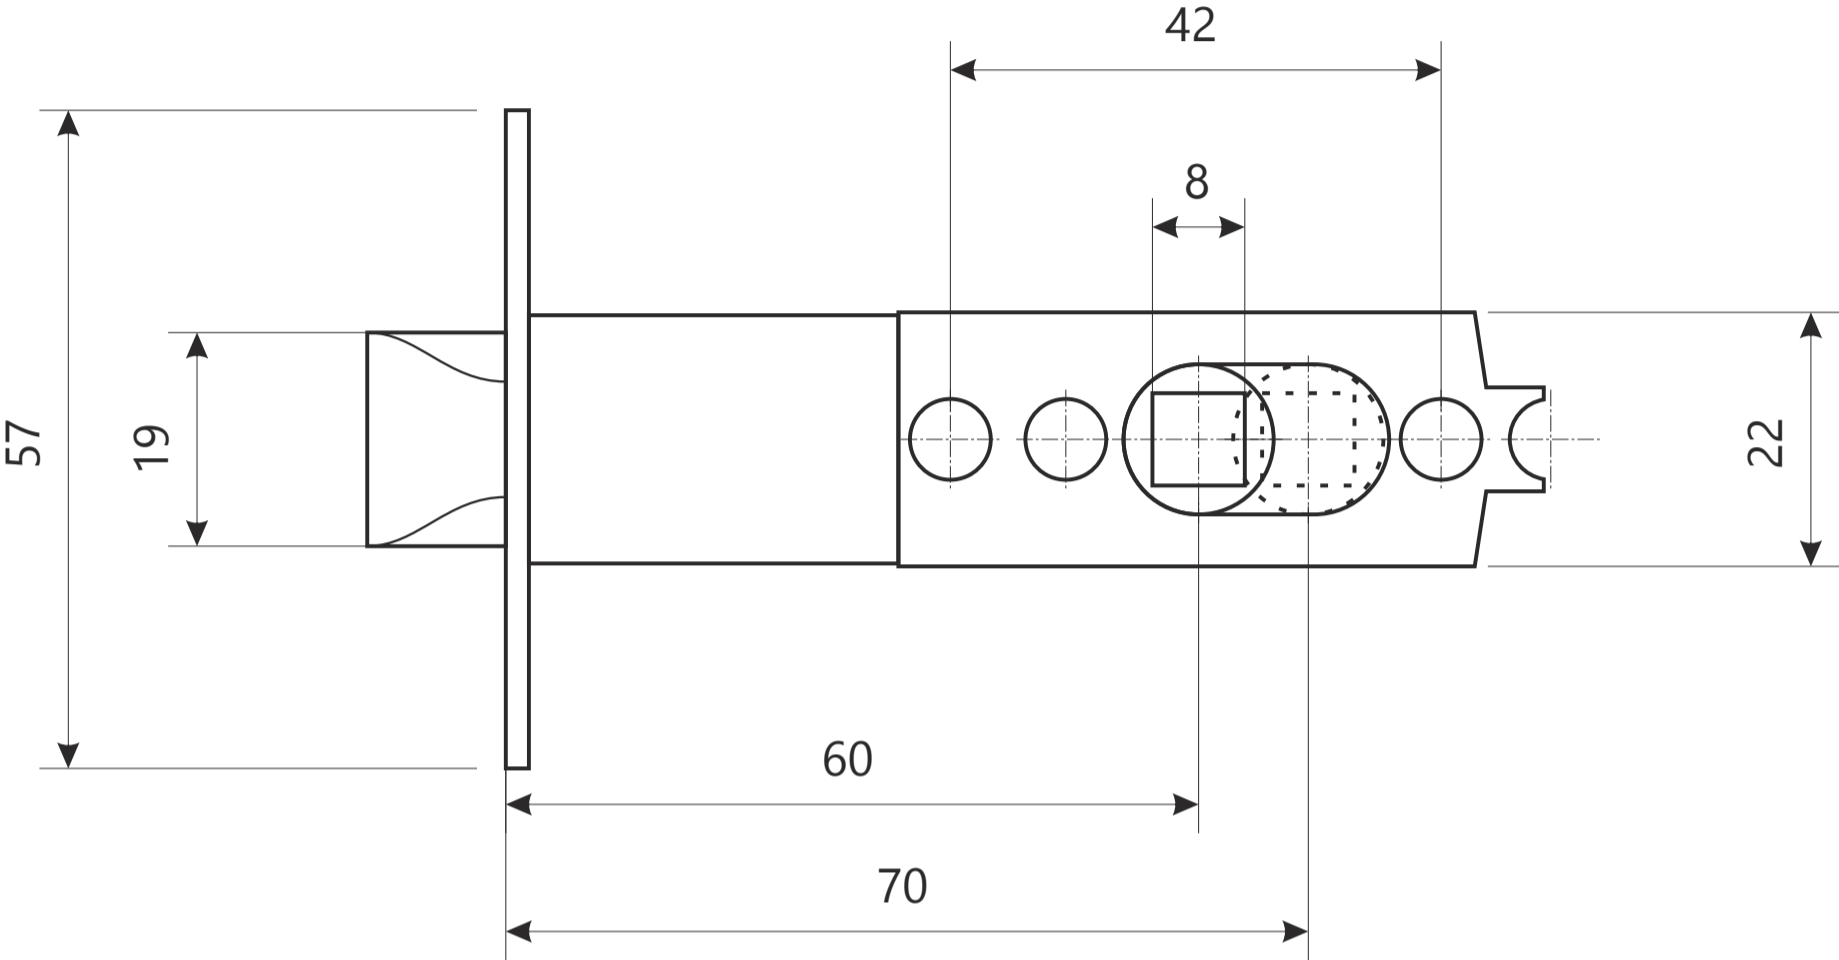

Защелка Арекс ХХХХ-0Х фалевые

Защелка Арес ХХХХ-0Х фалевые

ВИНТ М4 х 35

2 шт.

шуруп М4 х 25

4 шт.