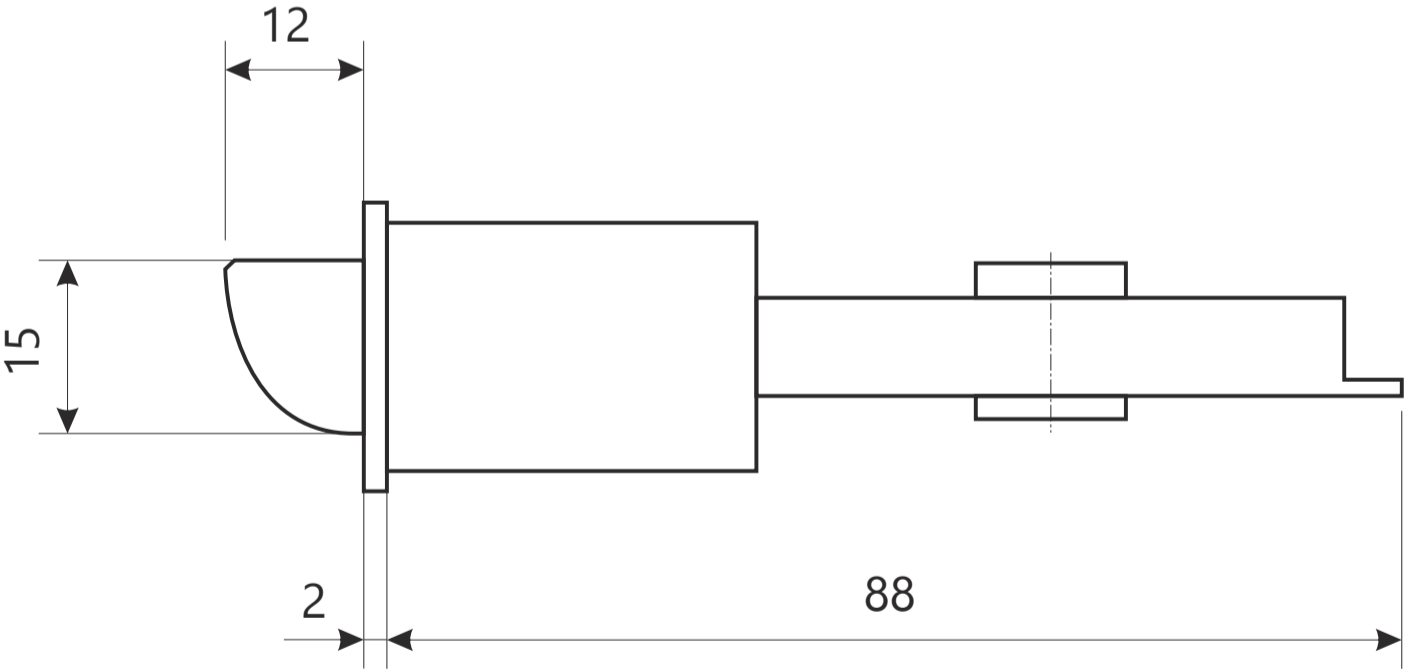

Защелка Арекс ХХХХ-0Х фалевые

Защелка Арес ХХХХ-0Х фалевые

ВИНТ М4 х 35

2 шт.

шуруп М4 х 25

4 шт.