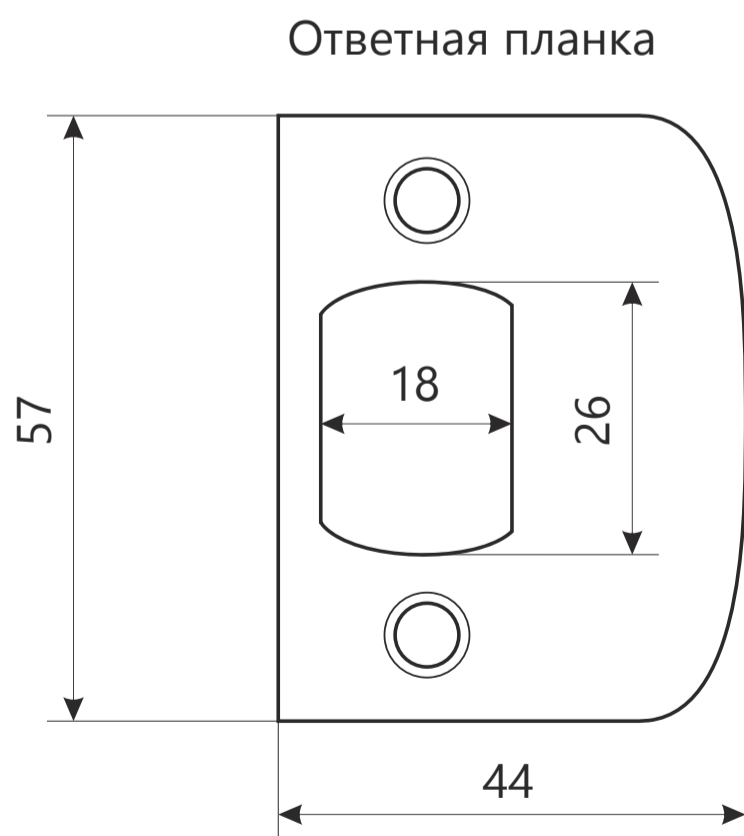

Защелка Арекс ХХХХ-0Х фалевые

Защелка Арес ХХХХ-0Х фалевые

ВИНТ М4 х 35

2 шт.

шуруп М4 х 25

4 шт.