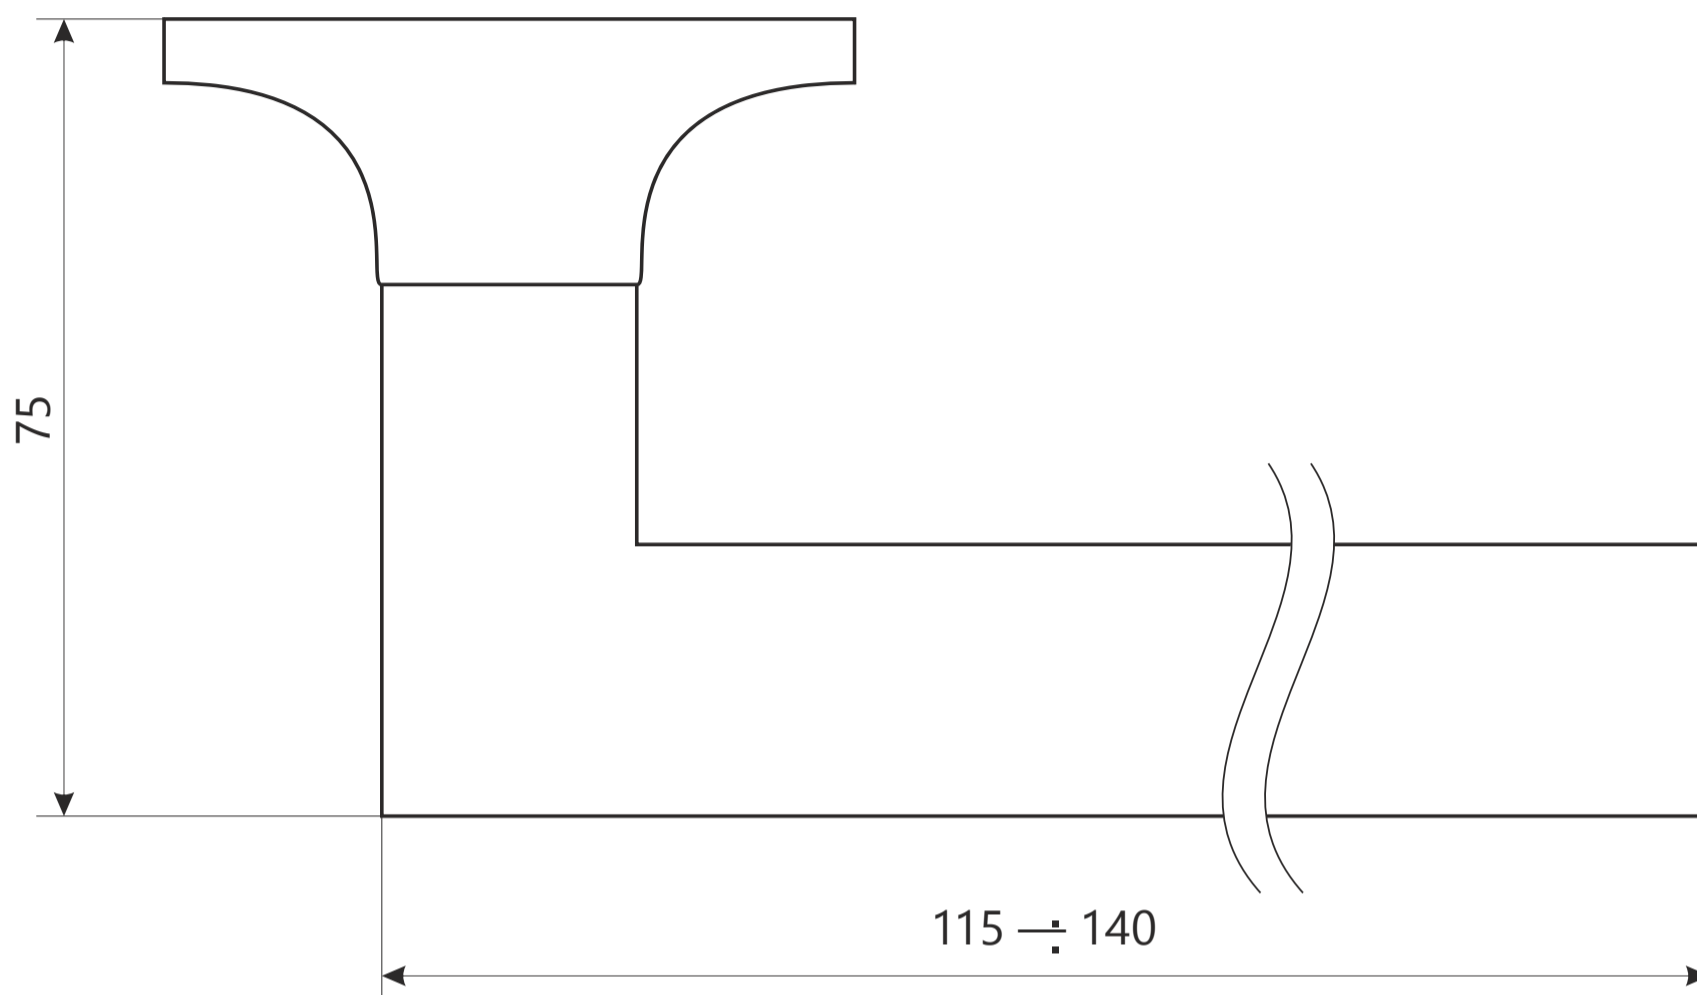

Защелка Арекс ХХХХ-0Х фалевые

Защелка Арес ХХХХ-0Х фалевые

ВИНТ М4 х 35

2 шт.

шуруп М4 х 25

4 шт.