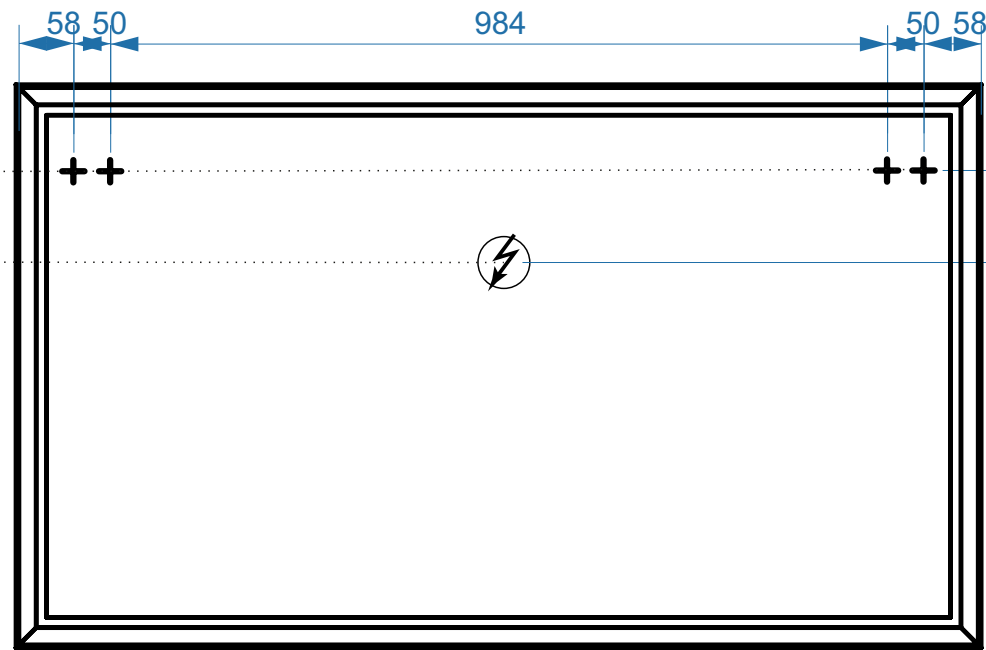

- вывод труб водоснабжения
- ⊕ вывод труб канализации
- ⊕ крепление навесов
- ⚡ подключение электрического провода

ФАВОРИТ 850

ФАВОРИТ 850-02

КОЛЛЕКЦИЯ
«ФАВОРИТ»
СХЕМА МОНТАЖА

- вывод труб водоснабжения
- ⊕ вывод труб канализации
- + крепление навесов
- ⚡ подключение электрического провода

ФАВОРИТ 1000

ФАВОРИТ 1200

коллекция
«ФАВОРИТ»
схема монтажа

- вывод труб водоснабжения
- ⊕ вывод труб канализации
- ⊕ крепление навесов
- ⚡ подключение электрического провода