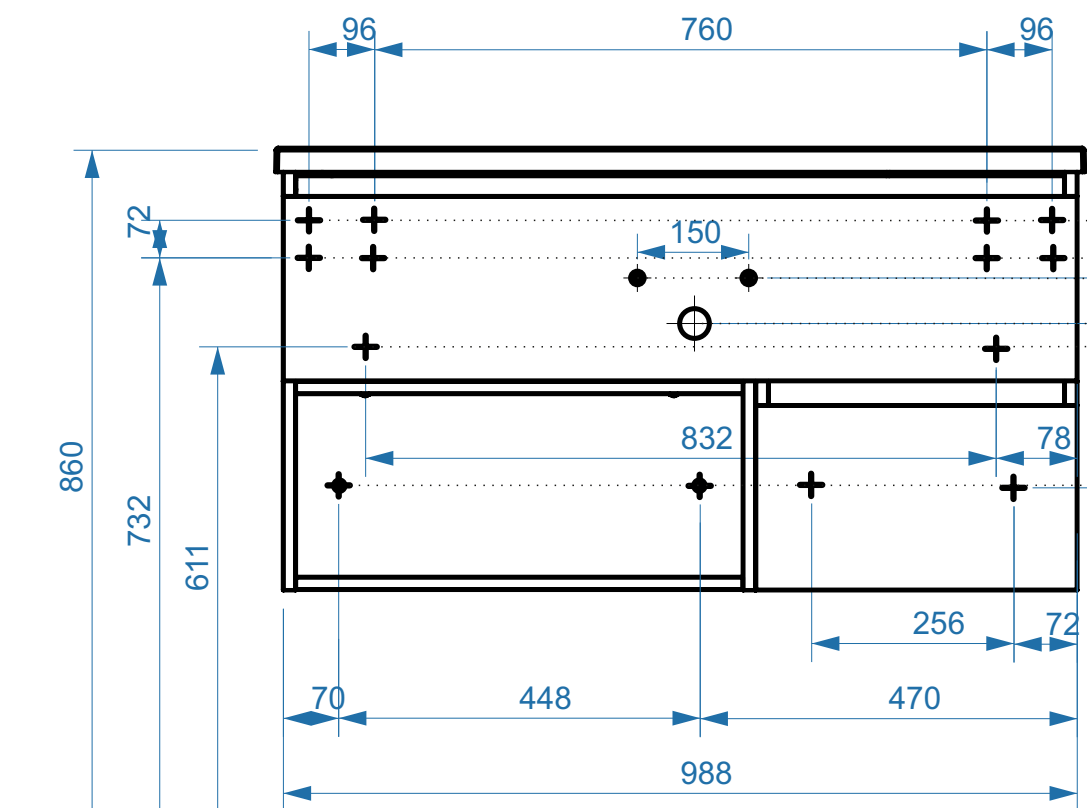

- вывод труб водоснабжения
- ⊕ вывод труб канализации
- ⊕ крепление навесов
- ⚡ подключение электрического провода

ФАВОРИТ 850

ФАВОРИТ 850-02

КОЛЛЕКЦИЯ
«ФАВОРИТ»
СХЕМА МОНТАЖА

- вывод труб водоснабжения
- ⊕ вывод труб канализации
- + крепление навесов
- ⚡ подключение электрического провода

ФАВОРИТ 1000

ФАВОРИТ 1200

коллекция
«ФАВОРИТ»
схема монтажа

- вывод труб водоснабжения
- ⊕ вывод труб канализации
- ⊕ крепление навесов
- ⚡ подключение электрического провода