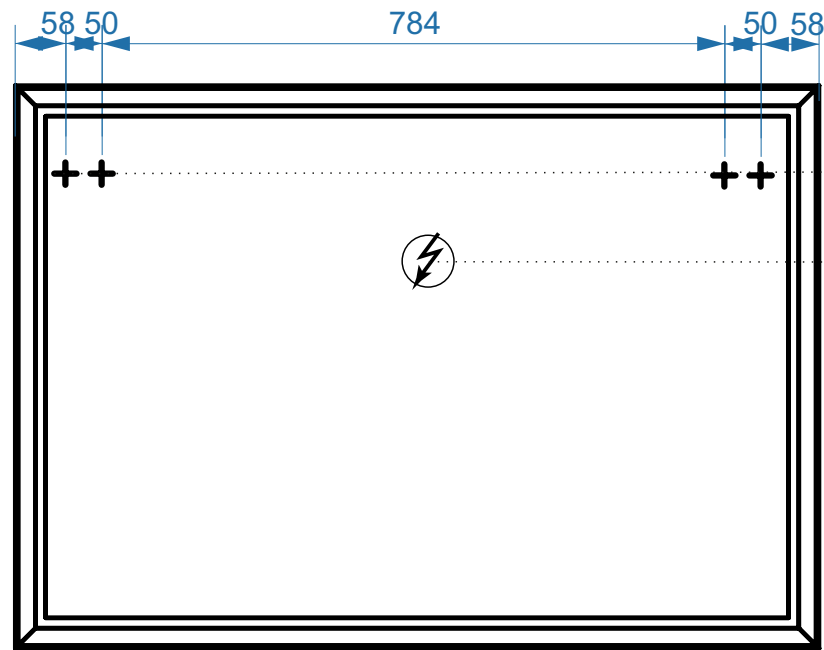

ФАВОРИТ 1000

ФАВОРИТ 1200

коллекция
«ФАВОРИТ»
схема монтажа

- вывод труб водоснабжения
- ⊕ вывод труб канализации
- ⊕ крепление навесов
- ⚡ подключение электрического провода