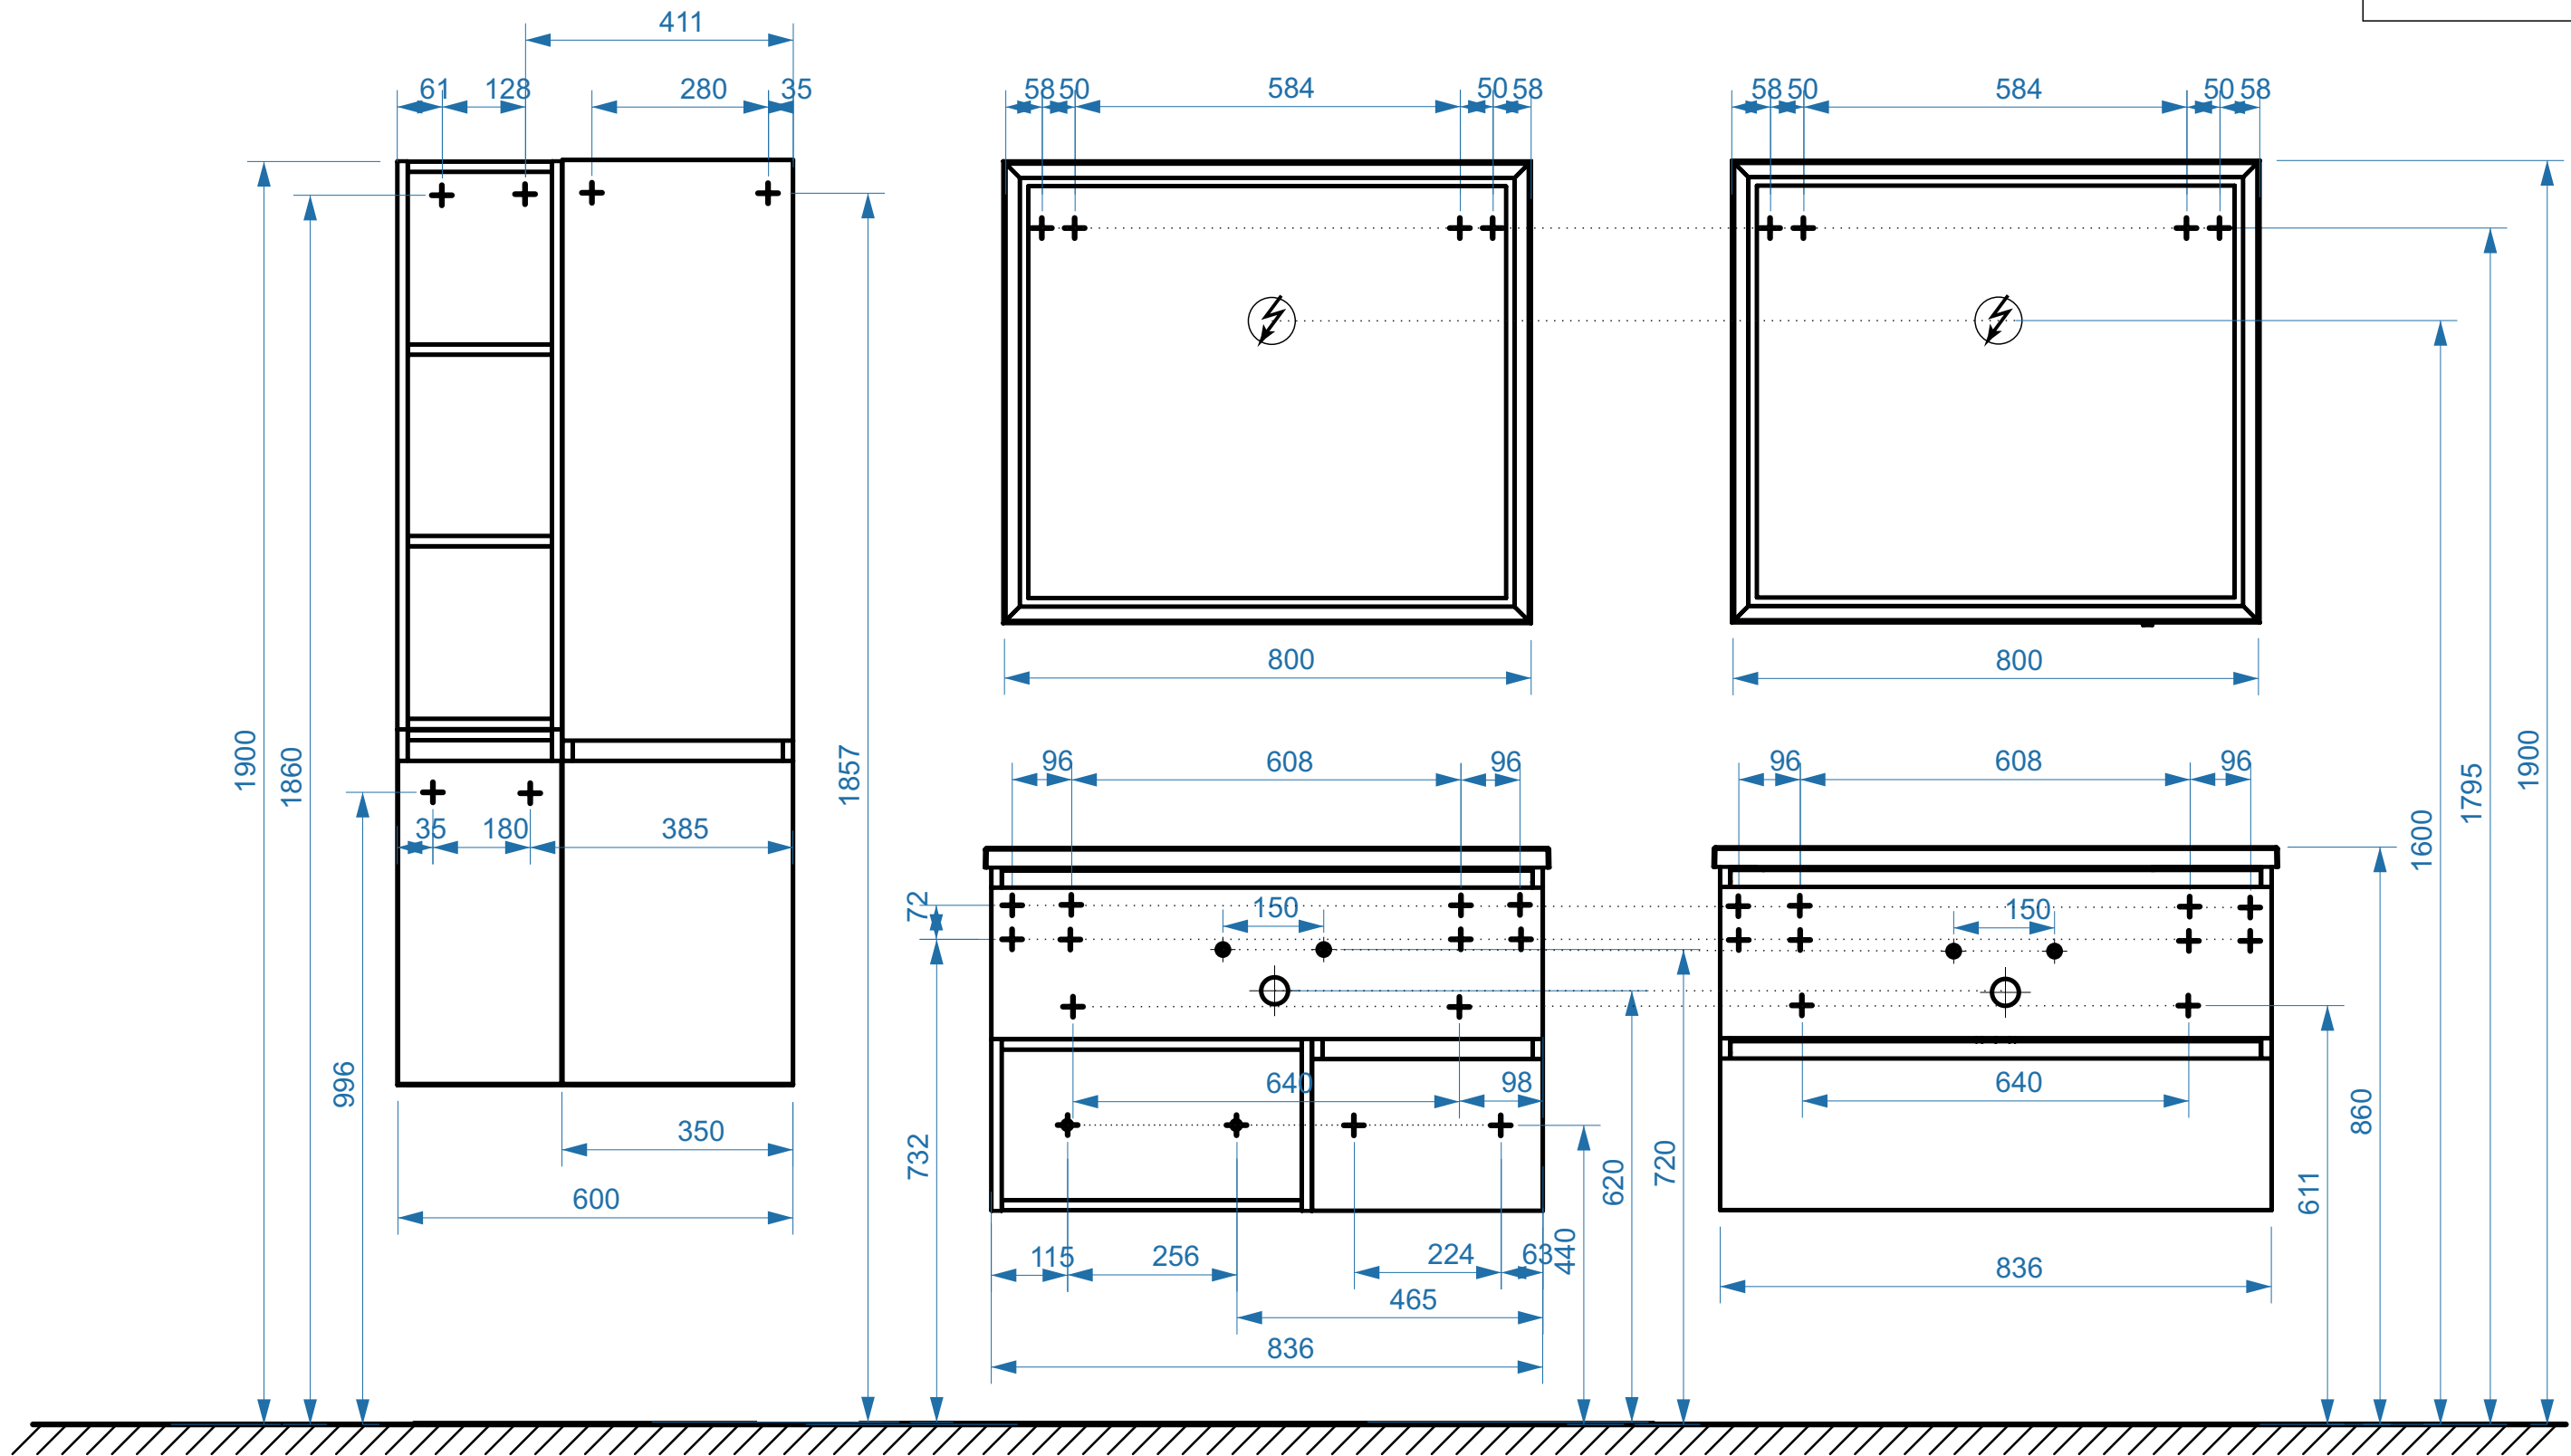

- вывод труб водоснабжения
- ⊕ вывод труб канализации
- ⊕ крепление навесов
- ⚡ подключение электрического провода

ФАВОРИТ 850

ФАВОРИТ 850-02

КОЛЛЕКЦИЯ
«ФАВОРИТ»
СХЕМА МОНТАЖА

- вывод труб водоснабжения
- ⊕ вывод труб канализации
- + крепление навесов
- ⚡ подключение электрического провода

ФАВОРИТ 1000

ФАВОРИТ 1200

коллекция
«ФАВОРИТ»
схема монтажа

- вывод труб водоснабжения
- ⊕ вывод труб канализации
- ⊕ крепление навесов
- ⚡ подключение электрического провода