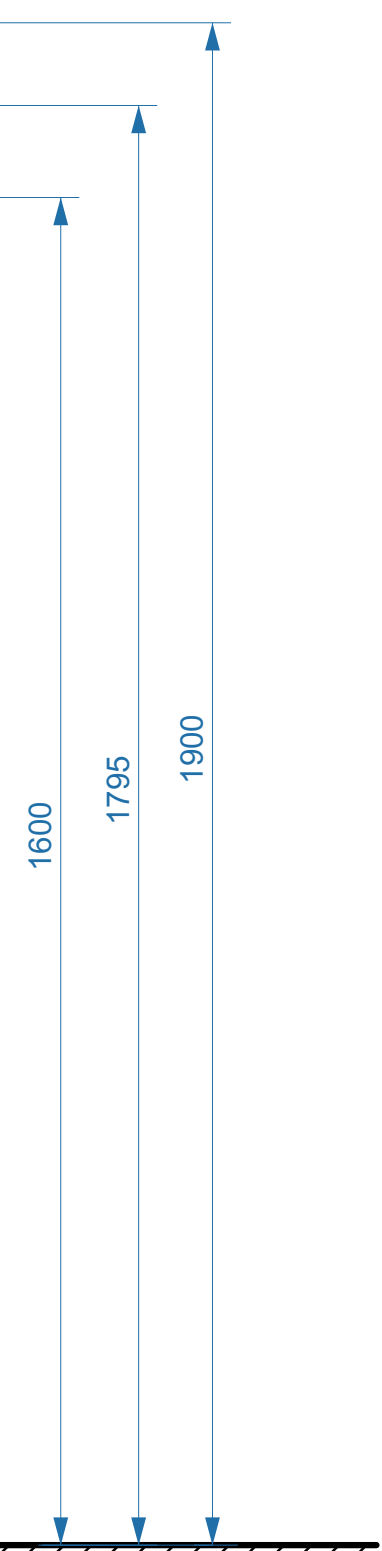

- вывод труб водоснабжения
- ⊕ вывод труб канализации
- ⊕ крепление навесов
- ⚡ подключение электрического провода

ФАВОРИТ 850

ФАВОРИТ 850-02

КОЛЛЕКЦИЯ
«ФАВОРИТ»
СХЕМА МОНТАЖА

- вывод труб водоснабжения
- ⊕ вывод труб канализации
- + крепление навесов
- ⚡ подключение электрического провода

ФАВОРИТ 1000

ФАВОРИТ 1200

коллекция
«ФАВОРИТ»
схема монтажа

- вывод труб водоснабжения
- ⊕ вывод труб канализации
- ⊕ крепление навесов
- ⚡ подключение электрического провода