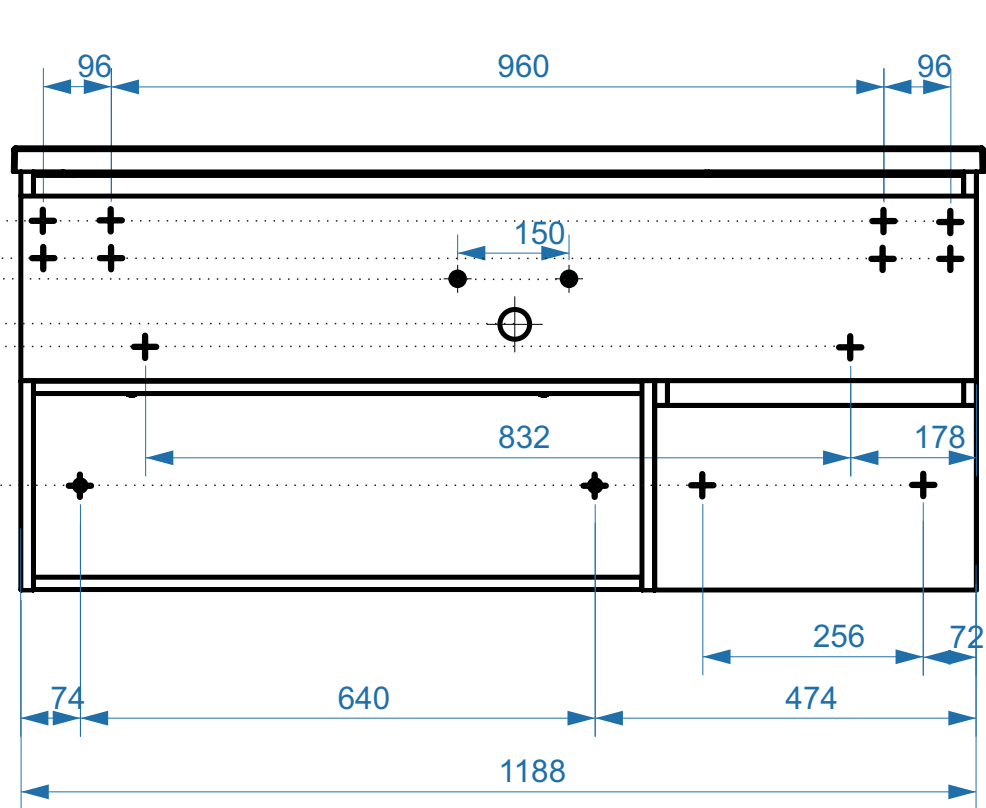

- вывод труб водоснабжения
- ⊕ вывод труб канализации
- ⊕ крепление навесов
- ⚡ подключение электрического провода

ФАВОРИТ 850

ФАВОРИТ 850-02

КОЛЛЕКЦИЯ
«ФАВОРИТ»
СХЕМА МОНТАЖА

- вывод труб водоснабжения
- ⊕ вывод труб канализации
- + крепление навесов
- ⚡ подключение электрического провода

ФАВОРИТ 1000

ФАВОРИТ 1200

коллекция
«ФАВОРИТ»
схема монтажа

- вывод труб водоснабжения
- ⊕ вывод труб канализации
- ⊕ крепление навесов
- ⚡ подключение электрического провода