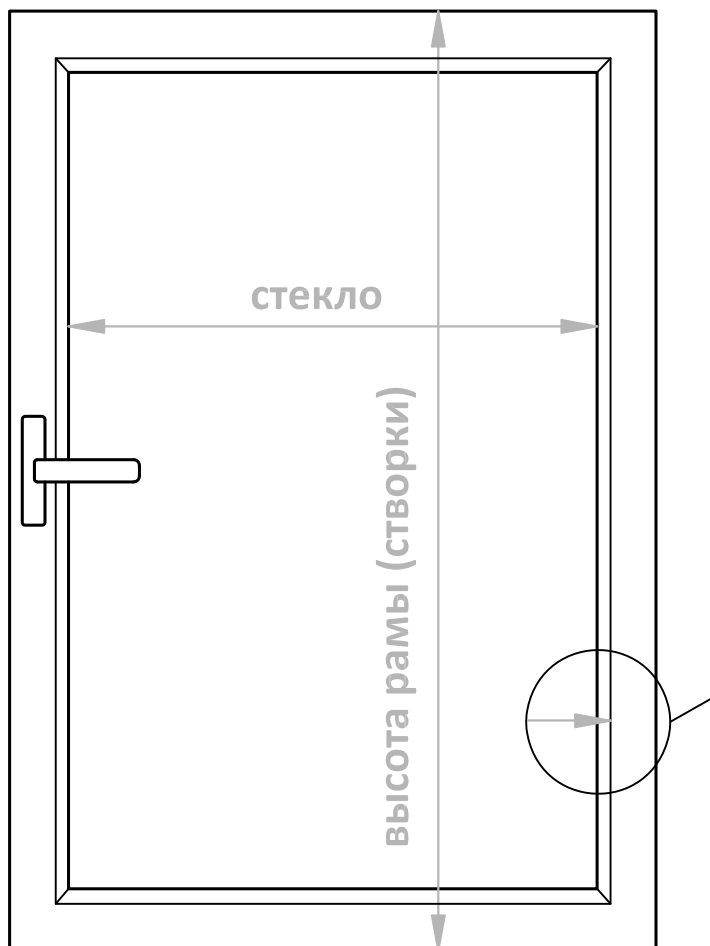

# Инструкция по снятию размеров шторы плиссированной

**Ширина шторы В, см** (ткани)

**В = стекло + 4 см**

За размер **В** можно принять размер от внешней границы левого штапика до внешней границы правого штапика:

**Высота шторы, см** = высота рамы (створки)

Стандартная высота для окна - 160см, для двери - 215см.  
Высота шторы регулируется самостоятельно, поднимая или опуская штору.

При снятии размеров обращать внимание на наличие ручек и других выступающих частей, достаточность места для расположения штор и т.д.  
Размеры верхнего и нижнего алюминиевого профиля приведены ниже: