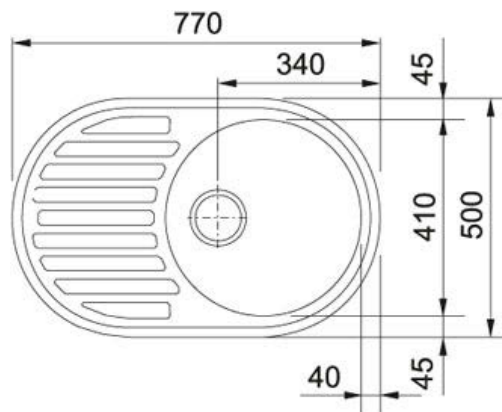

# Ronda ROG 611 Fragranite Белый | 114.0157.903

МОДЕЛЬНЫЙ РЯД : Мойки | СЕРИЯ : Ronda | МОДЕЛЬ : ROG 611 | ВИД ПОКРЫТИЯ : Fragranite Белый | ТИП МОНТАЖА : Врезная

## TECHNICAL DATA

Ширина шкафа	450,00 mm
Диаметр выпуска	3 1/2"
Отверстие под смеситель	2
Длина	770,00 mm
Ширина	500,00 mm
Длина чаши	400,00 mm
Глубина чаши	210,00 mm
Шаблон выреза	Да
Расположение чаши	Оборачиваемая
Цена	14 860,00 Р

## ОСОБЕННОСТИ

-  Ширина 45 см
-  Активная антибактериальная защита

МОДЕЛЬНЫЙ РЯД : Мойки | СЕРИЯ : Ronda | МОДЕЛЬ : ROG 611 | ВИД ПОКРЫТИЯ : Fraganite Белый | ТИП МОНТАЖА : Врезная

ПОДХОДЯЩИЕ ТОВАРЫ

114.0157.901