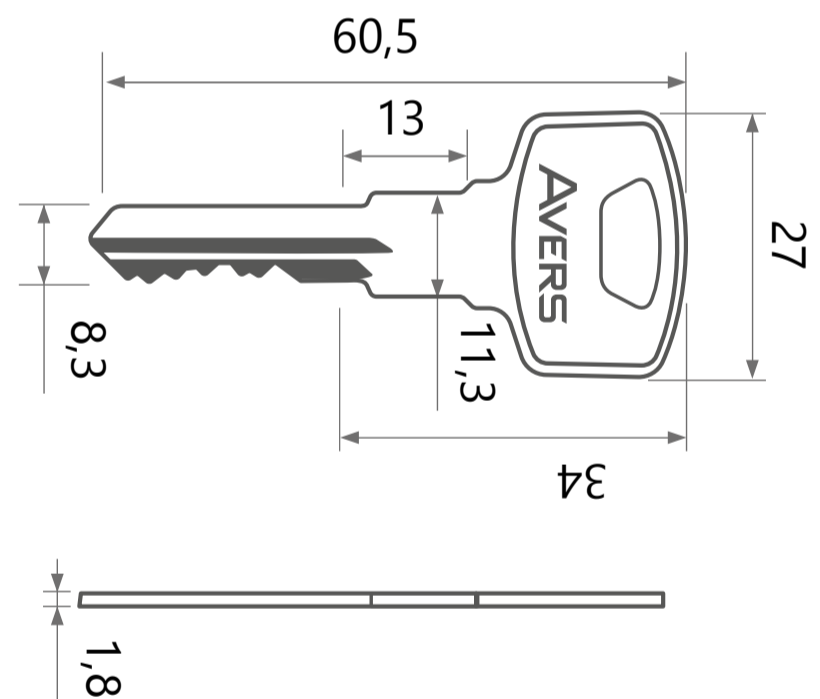

Цилиндровый механизм Avers ZC-C

Номенклатура	Размеры (АxВ)	Номенклатура	Размеры (АxВ)
ZC-60-C	30x30	ZC-90-C	45x45
ZC-70-C	35x35	ZC-90(35C/55)-C	55x35
ZC-80-C	40x40	ZC-90(40C/50)-C	50x40