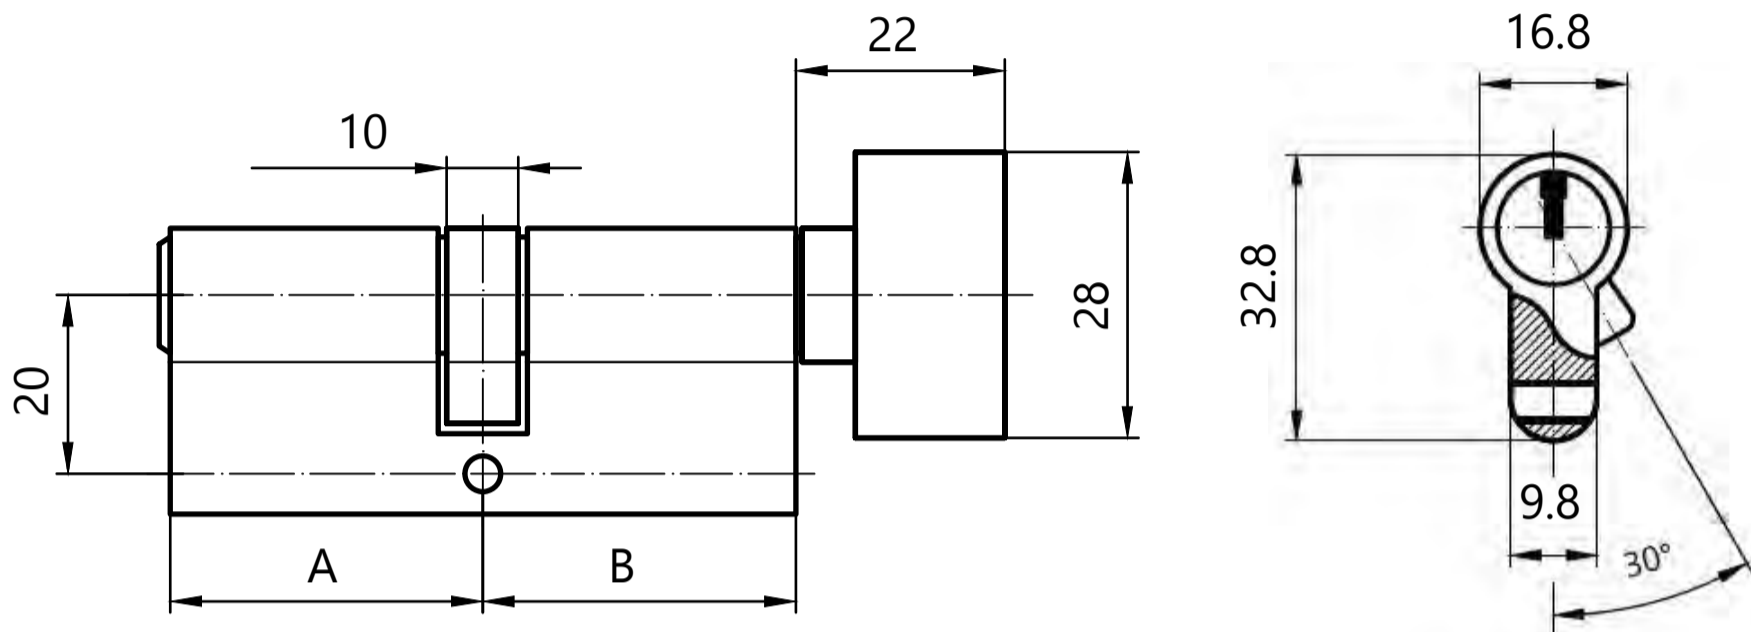

Цилиндровый механизм Avers ZC-C

Номенклатура	Размеры (АxВ)	Номенклатура	Размеры (АxВ)
ZC-60-C	30x30	ZC-90-C	45x45
ZC-70-C	35x35	ZC-90(35C/55)-C	55x35
ZC-80-C	40x40	ZC-90(40C/50)-C	50x40