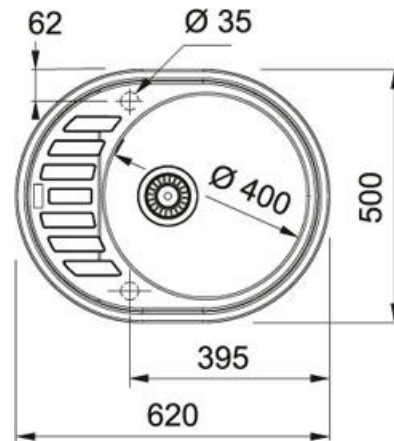

# Ronda ROG 611C Fraganite Белый | 114.0192.552

МОДЕЛЬНЫЙ РЯД : Мойки | СЕРИЯ : Ronda | МОДЕЛЬ : ROG 611C | ВИД ПОКРЫТИЯ : Fraganite Белый | ТИП МОНТАЖА : Врезная

## TECHNICAL DATA

Ширина шкафа	500,00 mm
Диаметр выпуска	3 1/2"
Отверстие под смеситель	2 шт., предварительно сформированны с обратной стороны
Длина	620,00 mm
Ширина	500,00 mm
Длина чаши	400,00 mm
Глубина чаши	205,00 mm
Шаблон выреза	Да
Расположение чаши	Оборачиваемая
Длина выреза	600,00 mm
Ширина выреза	480,00 mm
Цена	13 450,00 Р