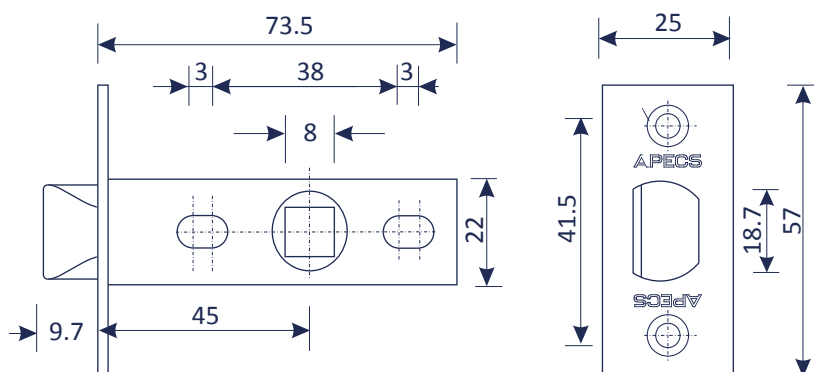

Защелка врезная модели 5400 Апеэс.

Защелка врезная модели 5400 предназначена для закрывания левых и правых дверей, открывающихся как внутрь, так и наружу.

Защелка предназначена для установки вместе с ручками на отдельном основании с квадратом сечением 8 мм (в комплект не входят).

Цвет защелки указан на упаковке.

Рис.1

Комплектность поставки

1. Корпус защелки	1 шт.
2. Ответная планка	1 шт.
3. Пластиковый вкладыш под ответную планку	1 шт.
4. Комплект крепежа	1 шт.
5. Паспорт	1 шт.

Инструкция по установке

1. Определите место установки защелки и нанесите разметку (Рис.1).
2. В двери выберите паз под корпус защелки, лицевую планку и отверстие под соединительный квадрат ручек.
3. Перед установкой убедитесь, что скос язычка защелки направлен в сторону закрывания двери.
4. Установите корпус защелки в дверь и закрепите его саморезами.
5. По установленной защелке отметьте место установки ответной планки на дверной коробке.
6. Выберите паз под пластиковый вкладыш и ответную планку.
7. Установите вкладыш и ответную планку в паз. Закрепите ответную планку саморезами.
8. После установки ручек поочередно снаружи и изнутри помещения проверьте работоспособность защелки.

Условия эксплуатации

Не использовать для чистки абразивные материалы и растворители.

Изготовитель оставляет за собой право без предварительного уведомления вносить изменения в конструкцию, технические характеристики, внешний вид и комплектность товара, не изменяющие его потребительских свойств.

Гарантийный срок — 3 года с даты продажи. В случае неисправности изделие подлежит замене по месту его приобретения в пределах гарантийного срока. Гарантия не распространяется на механические повреждения, повреждения, вызванные воздействием абразивных материалов, растворителей, химических средств, а также другие дефекты, вызванные неправильной эксплуатацией, установкой, транспортировкой изделия или естественным износом.

Изготовитель: «АПЕКС КО., ЛТД», КНР, 100025, г. Пекин, р-н Чаоян, ул. Баличжуан Сили, д. 100, Чжубан 2000, корп. 1, Восточная секция, 602. «APECS CO., LTD», Room 602, East side, No. 1 Zhubang 2000, No. 100, Balizhuang Xili, Chaoyang District, Beijing, PRC, 100025. **Представитель на территории РФ:** ЗАО «Гарвинтон РУС». Адрес (Местонахождение): 119146, г. Москва, Комсомольский пр-т, д. 36, кв. 29. Почтовый адрес: 115127, г. Москва, Варшавское шоссе, д.37, а/я 91. marketing@apecs.com.