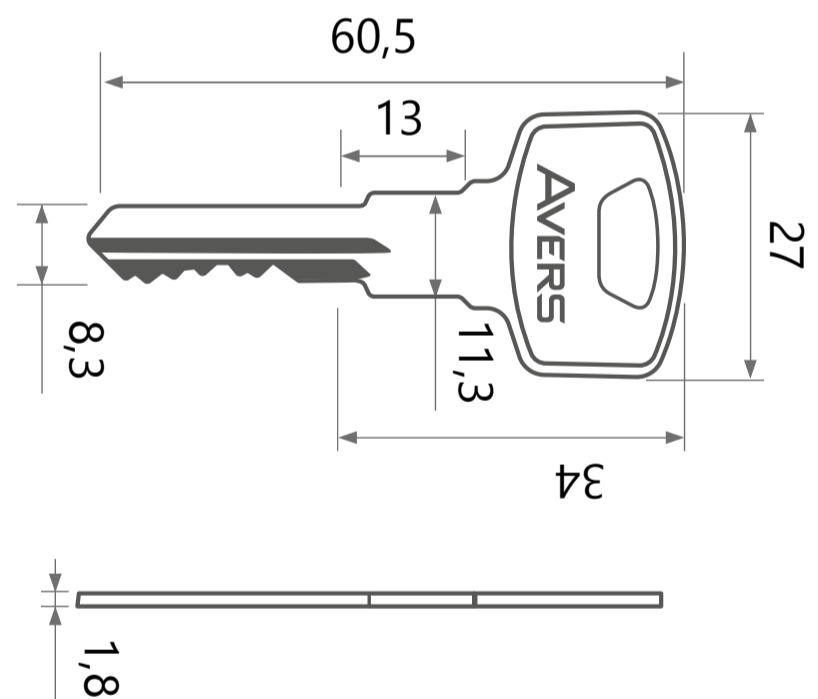

Цилиндровый механизм Avers ZC-C

Номенклатура	Размеры (АхВ)	Номенклатура	Размеры (АхВ)
ZC-60-C	30x30	ZC-90-C	45x45
ZC-70-C	35x35	ZC-90(35C/55)-C	55x35
ZC-80-C	40x40	ZC-90(40C/50)-C	50x40