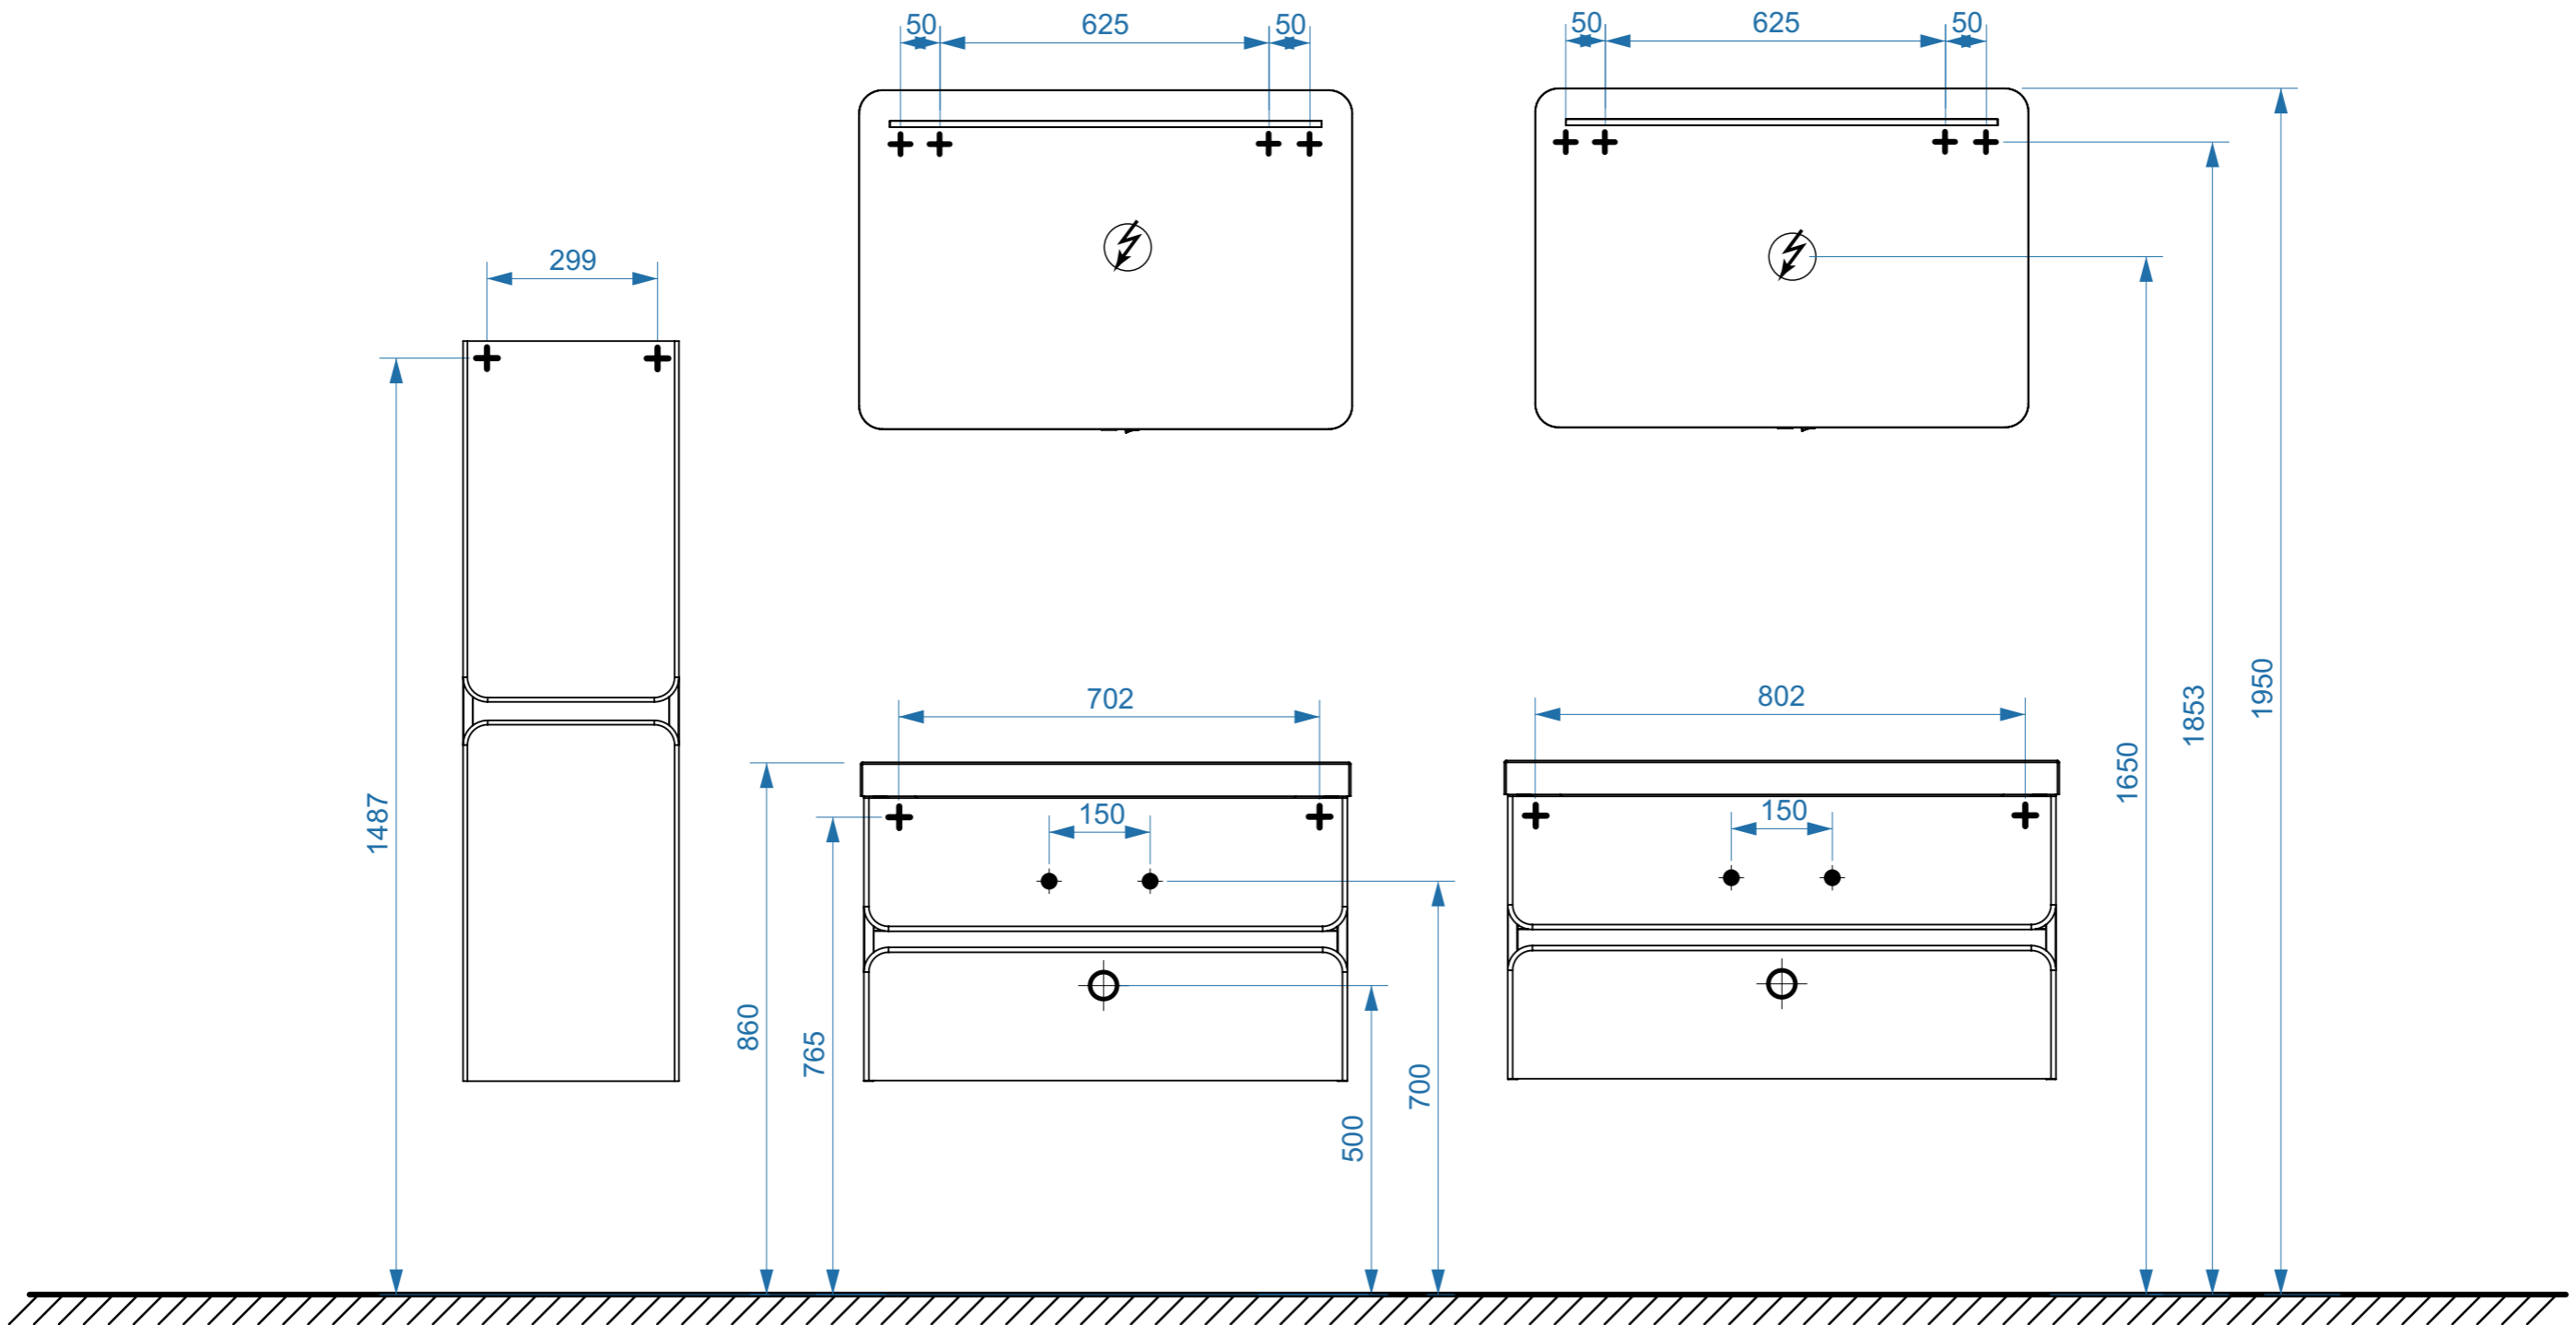

ПАРИЖ 600

ПАРИЖ 700

- вывод труб водоснабжения
- ⊕ вывод труб канализации
- + крепление навесов
- ⚡ подключение электрического провода

ПАРИЖ 800

ПАРИЖ 900

- вывод труб водоснабжения
- ⊕ вывод труб канализации
- + крепление навесов
- ⚡ подключение электрического провода