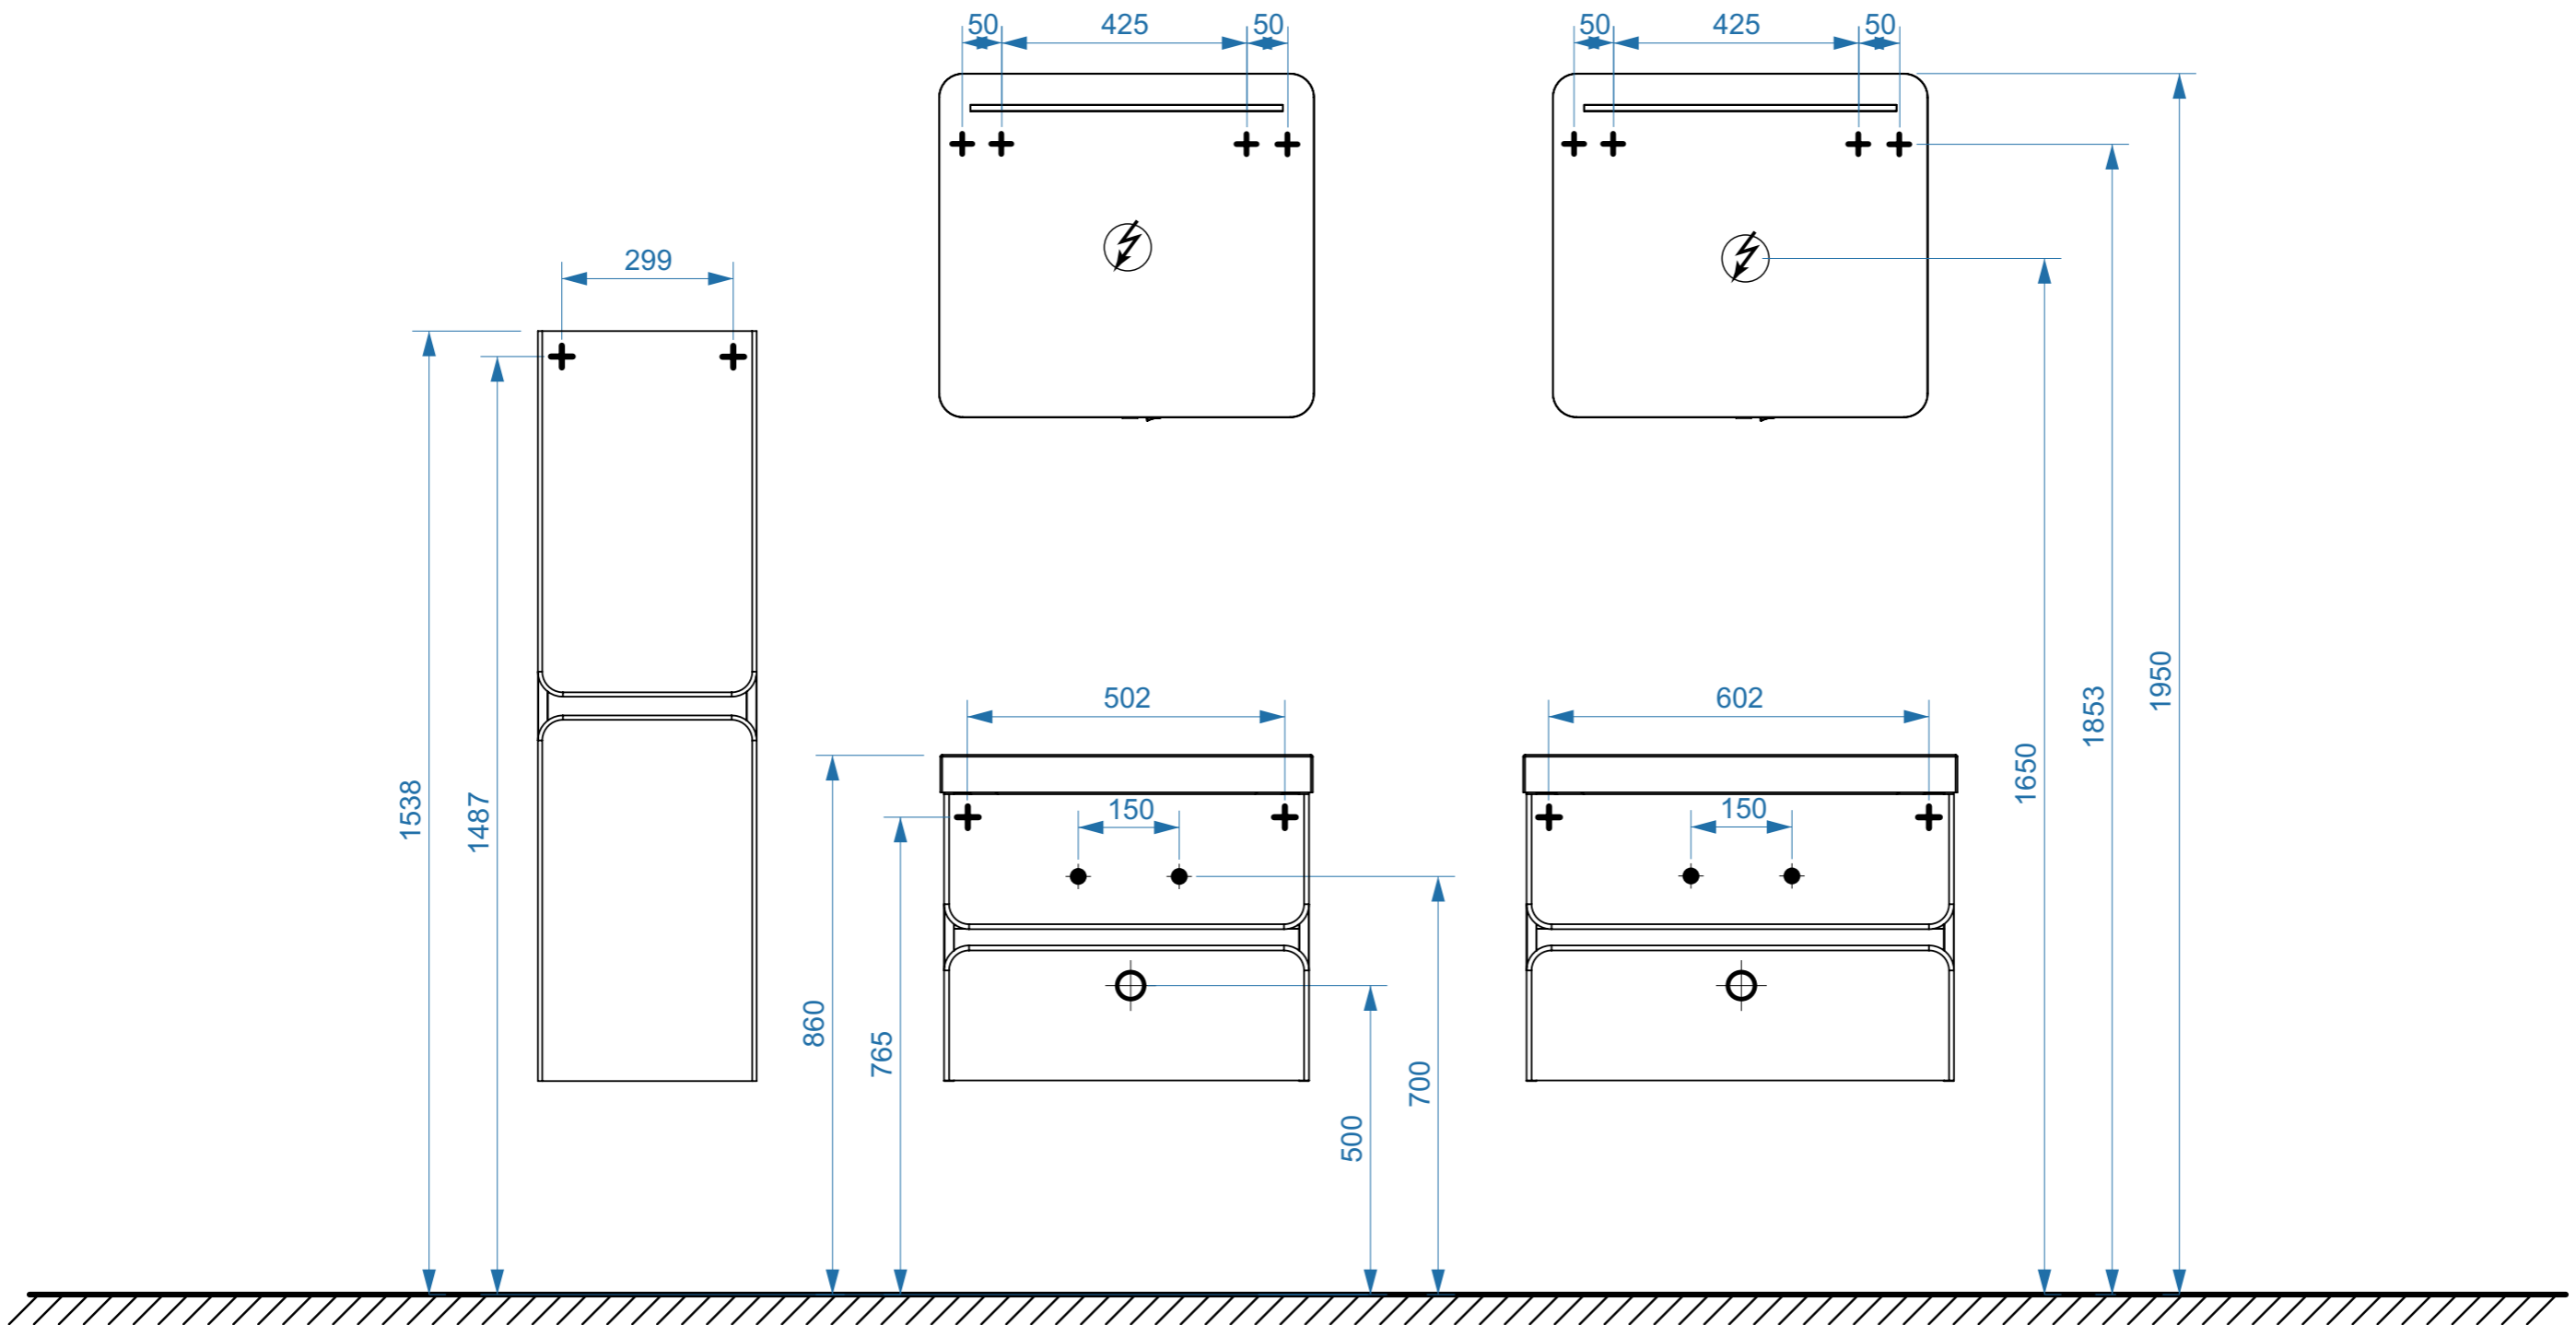

ПАРИЖ 600

ПАРИЖ 700

- вывод труб водоснабжения
- ⊕ вывод труб канализации
- + крепление навесов
- ⚡ подключение электрического провода

ПАРИЖ 800

ПАРИЖ 900

- вывод труб водоснабжения
- ⊕ вывод труб канализации
- + крепление навесов
- ⚡ подключение электрического провода