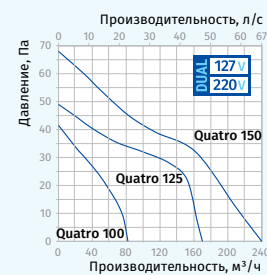

Габаритные размеры и монтаж

Размеры, мм	a	a1	b	c	∅ d	e
Quatro 100	171	151	108	128	100	32
Quatro 125	201	178	113	136	125	35
Quatro 150	236	207	165	157	150	38

Словное обозначение				
Quatro	Platinum	100	S	(127-220V/60Hz)
Модель	Цвет	∅ патрубков	Опция	Напряжение

Основные технические параметры

Модель	Quatro 100	Quatro 125	Quatro 150
Напряжение питания, В/Гц	220-240/50	220-240/50	220-240/50
Номинальная мощность, Вт	14	16	24
Ток, А	0,085	0,1	0,13
Частота вращения, мин ⁻¹	2300	2400	2400
Производительность, м ³ /ч (л/с)	88 (24)	167 (46)	265 (74)
SFP, Вт/л/с	0,57	0,34	0,33
Уровень шума, дБА	33	34	37

Модель	Quatro 100 (127-220V/60Hz)		Quatro 125 (127-220V/60Hz)		Quatro 150 (127-220V/60Hz)	
Напряжение питания, В/Гц	127/60	220/60	127/60	220/60	127/60	220/60
Номинальная мощность, Вт	10	9	16	15	25	25
Ток, А	0,115	0,054	0,119	0,102	0,175	0,338
Частота вращения, мин ⁻¹	2500	2500	2400	2400	2350	2350
Производительность, м ³ /ч (л/с)	82 (23)	82 (23)	170 (47)	170 (47)	240 (67)	240 (67)
SFP, Вт/л/с	0,44	0,40	0,34	0,32	0,37	0,37
Уровень шума, дБА	33	33	35	35	37	37