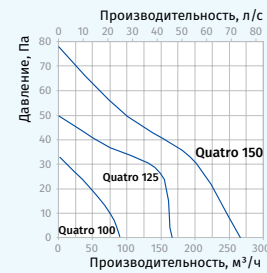

Габаритные размеры и монтаж

Размеры, мм	a	a1	b	c	∅ d	e
Quatro 100	171	151	108	128	100	32
Quatro 125	201	178	113	136	125	35
Quatro 150	236	207	165	157	150	38

Словное обозначение				
Quatro	Platinum	100	S	(127-220V/60Hz)
Модель	Цвет	∅ патрубков	Опция	Напряжение

Основные технические параметры

Модель	Quatro 100	Quatro 125	Quatro 150
Напряжение питания, В/Гц	220-240/50	220-240/50	220-240/50
Номинальная мощность, Вт	14	16	24
Ток, А	0,085	0,1	0,13
Частота вращения, мин ⁻¹	2300	2400	2400
Производительность, м ³ /ч (л/с)	88 (24)	167 (46)	265 (74)
SFP, Вт/л/с	0,57	0,34	0,33
Уровень шума, дБА	33	34	37