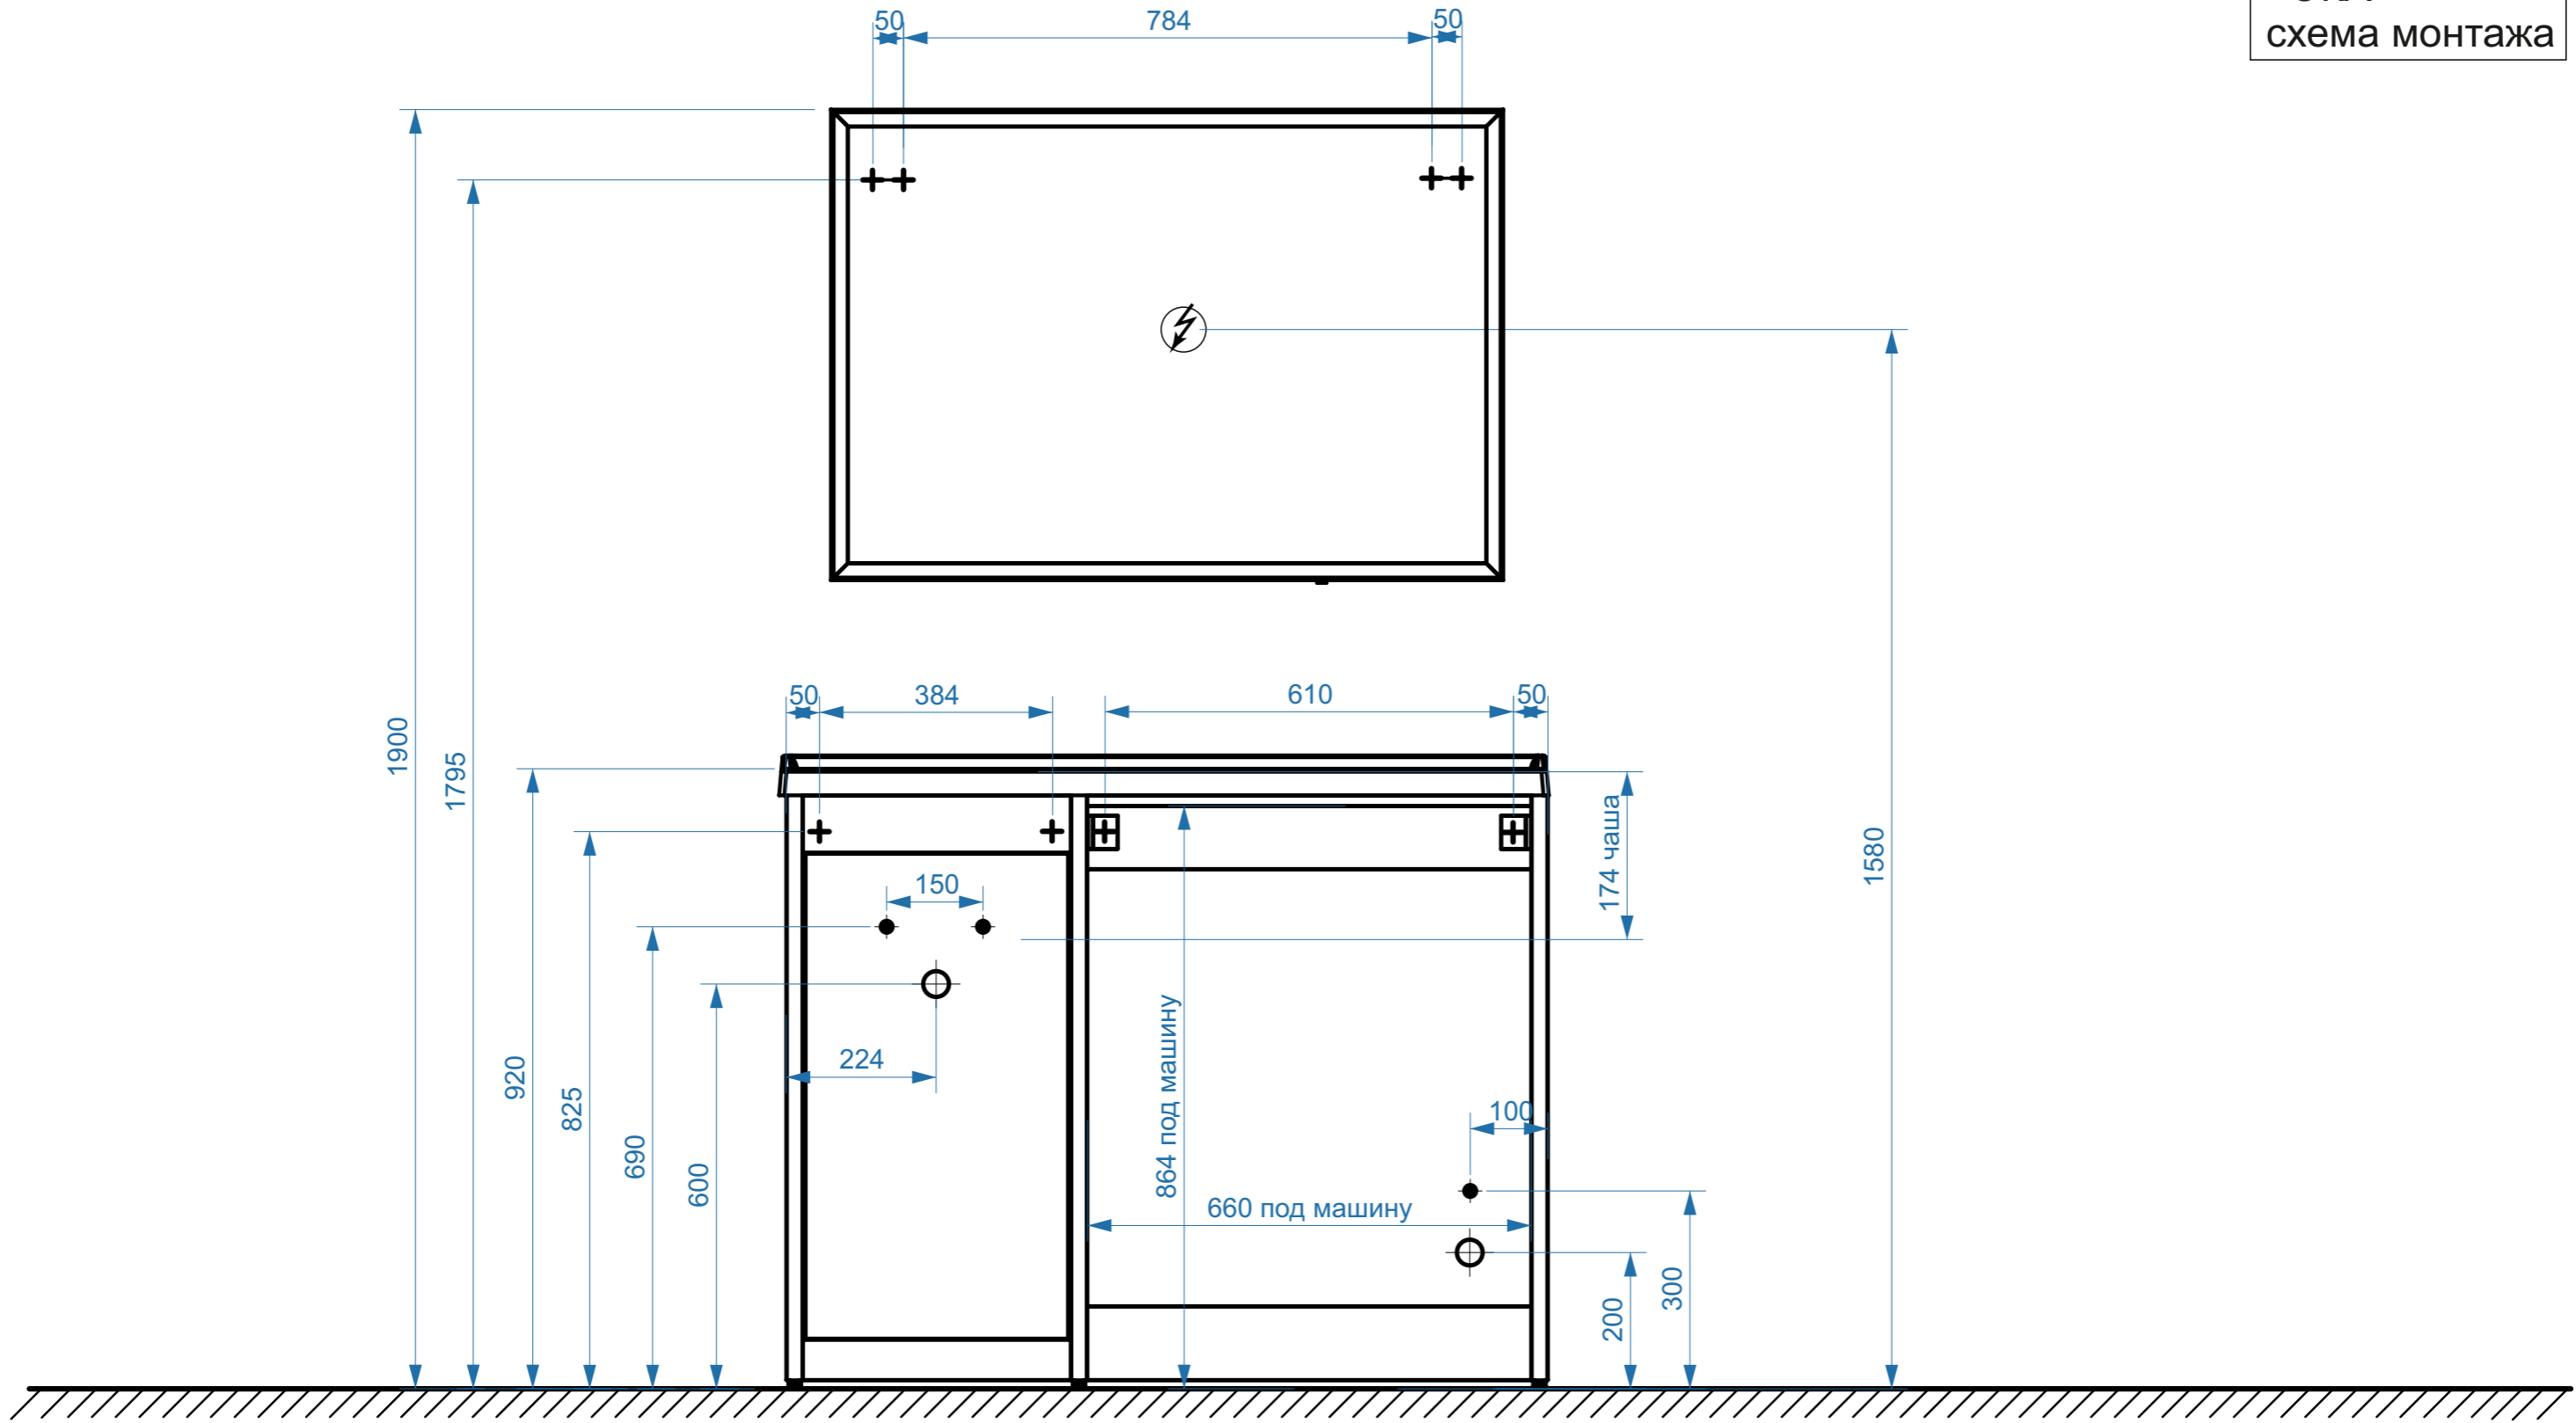

ОКА 1150

КОЛЛЕКЦИЯ
«ОКА»
схема монтажа

- вывод труб водоснабжения
- ⊕ вывод труб канализации
- + крепление навесов
- ⚡ подключение электрического провода