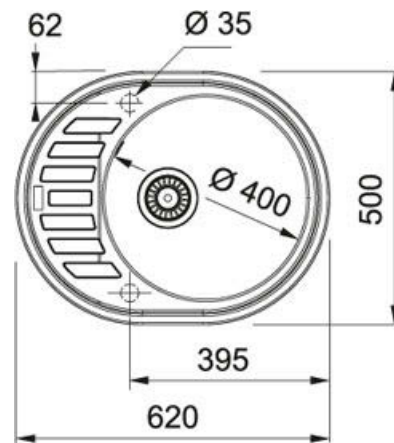

# Ronda ROG 611C Fraganite Белый | 114.0192.552

МОДЕЛЬНЫЙ РЯД : Мойки | СЕРИЯ : Ronda | МОДЕЛЬ : ROG 611C | ВИД ПОКРЫТИЯ : Fraganite Белый | ТИП МОНТАЖА : Врезная

## TECHNICAL DATA

Ширина шкафа	500,00 mm
Диаметр выпуска	3 1/2"
Отверстие под смеситель	2 шт., предварительно сформированны с обратной стороны
Длина	620,00 mm
Ширина	500,00 mm
Длина чаши	400,00 mm
Глубина чаши	205,00 mm
Шаблон выреза	Да
Расположение чаши	Оборачиваемая
Длина выреза	600,00 mm
Ширина выреза	480,00 mm
Цена	13 450,00 Р