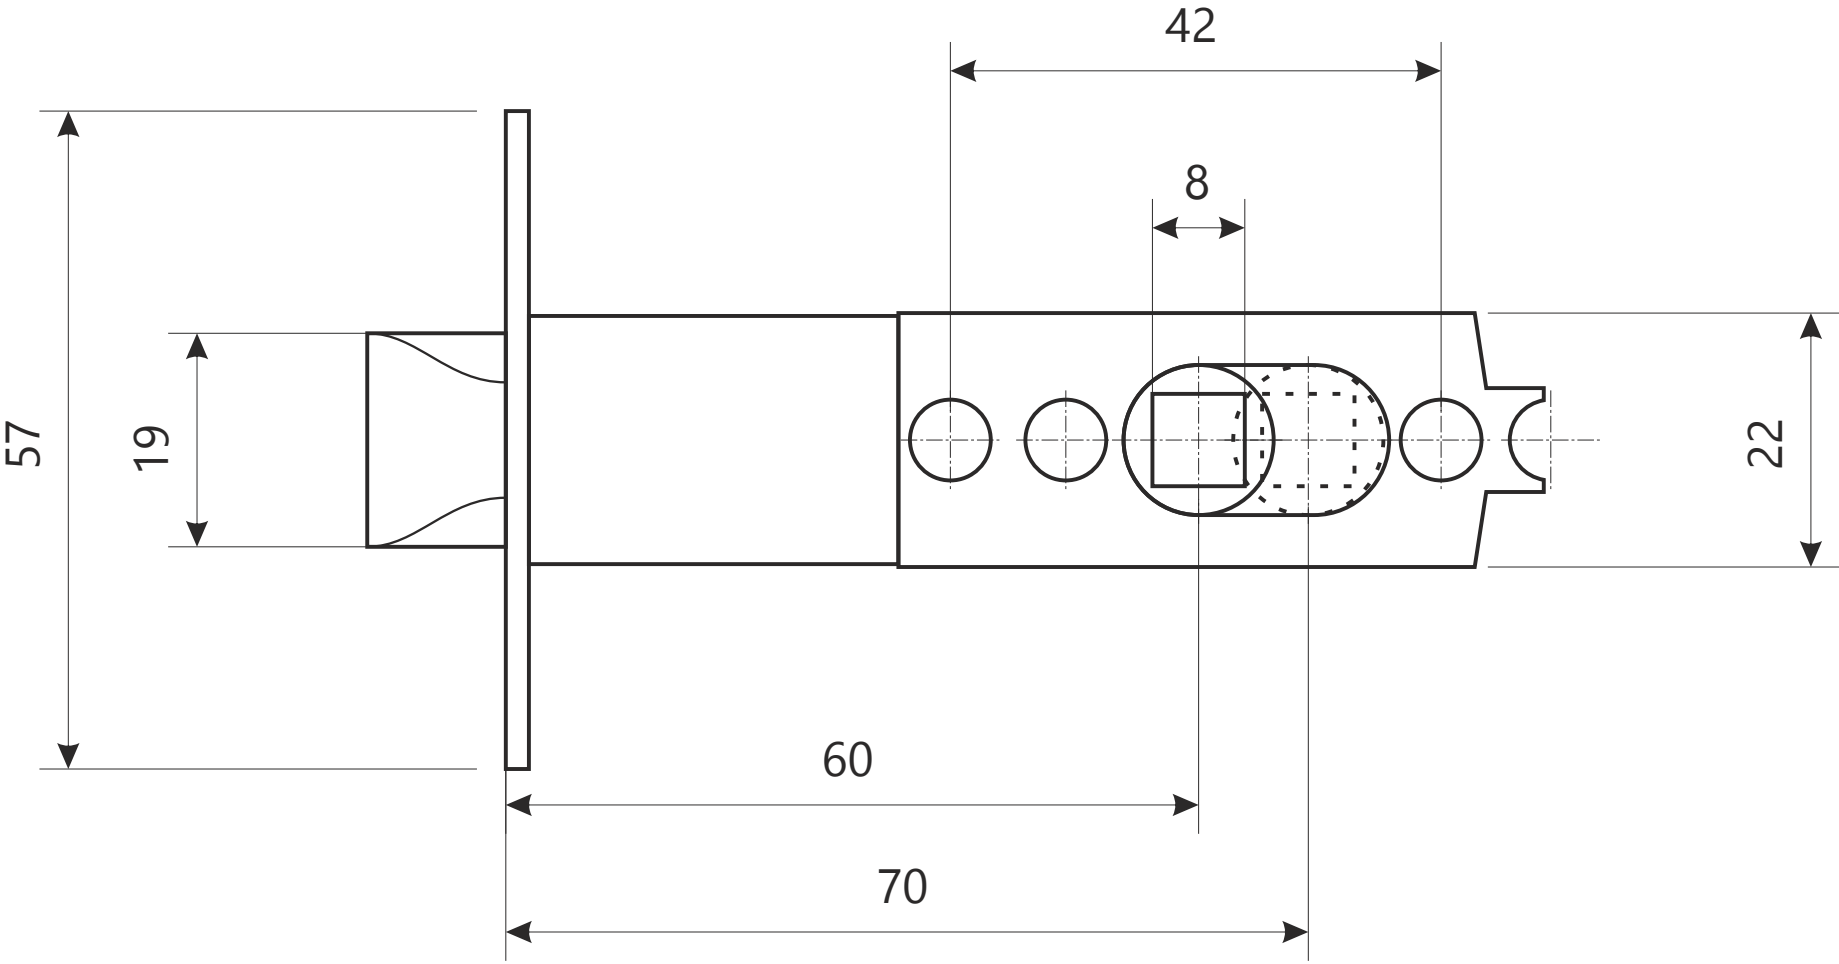

Защелка Арекс ХХХХ-0Х фалевые

Защелка Арекс ХХХХ-0Х фалевые

Ответная планка

ВИНТ М4 х 35

2 шт.

шуруп М4 х 25

4 шт.