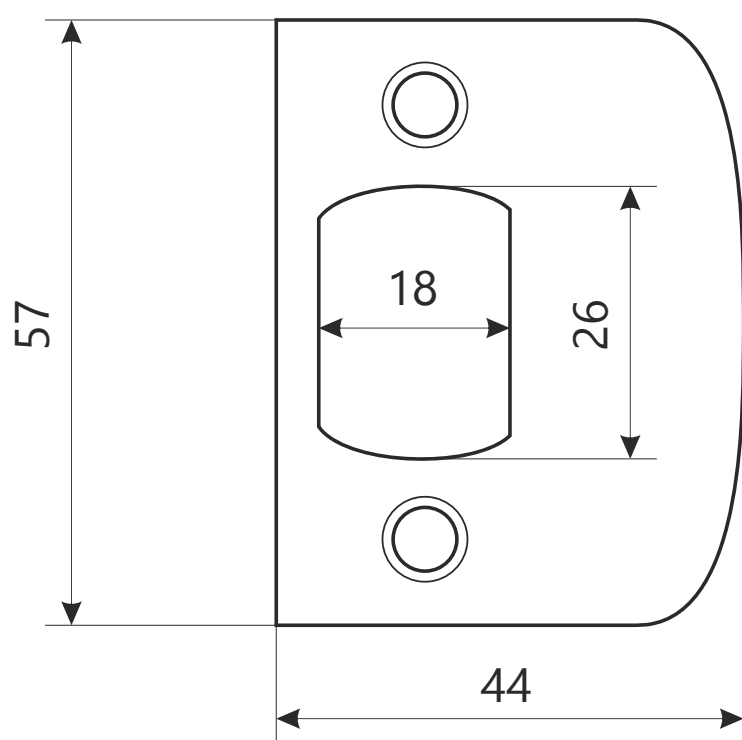

Защелка Арекс ХХХХ-0Х фалевые

Защелка Арекс ХХХХ-0Х фалевые

Ответная планка

ВИНТ М4 х 35

2 шт.

шуруп М4 х 25

4 шт.