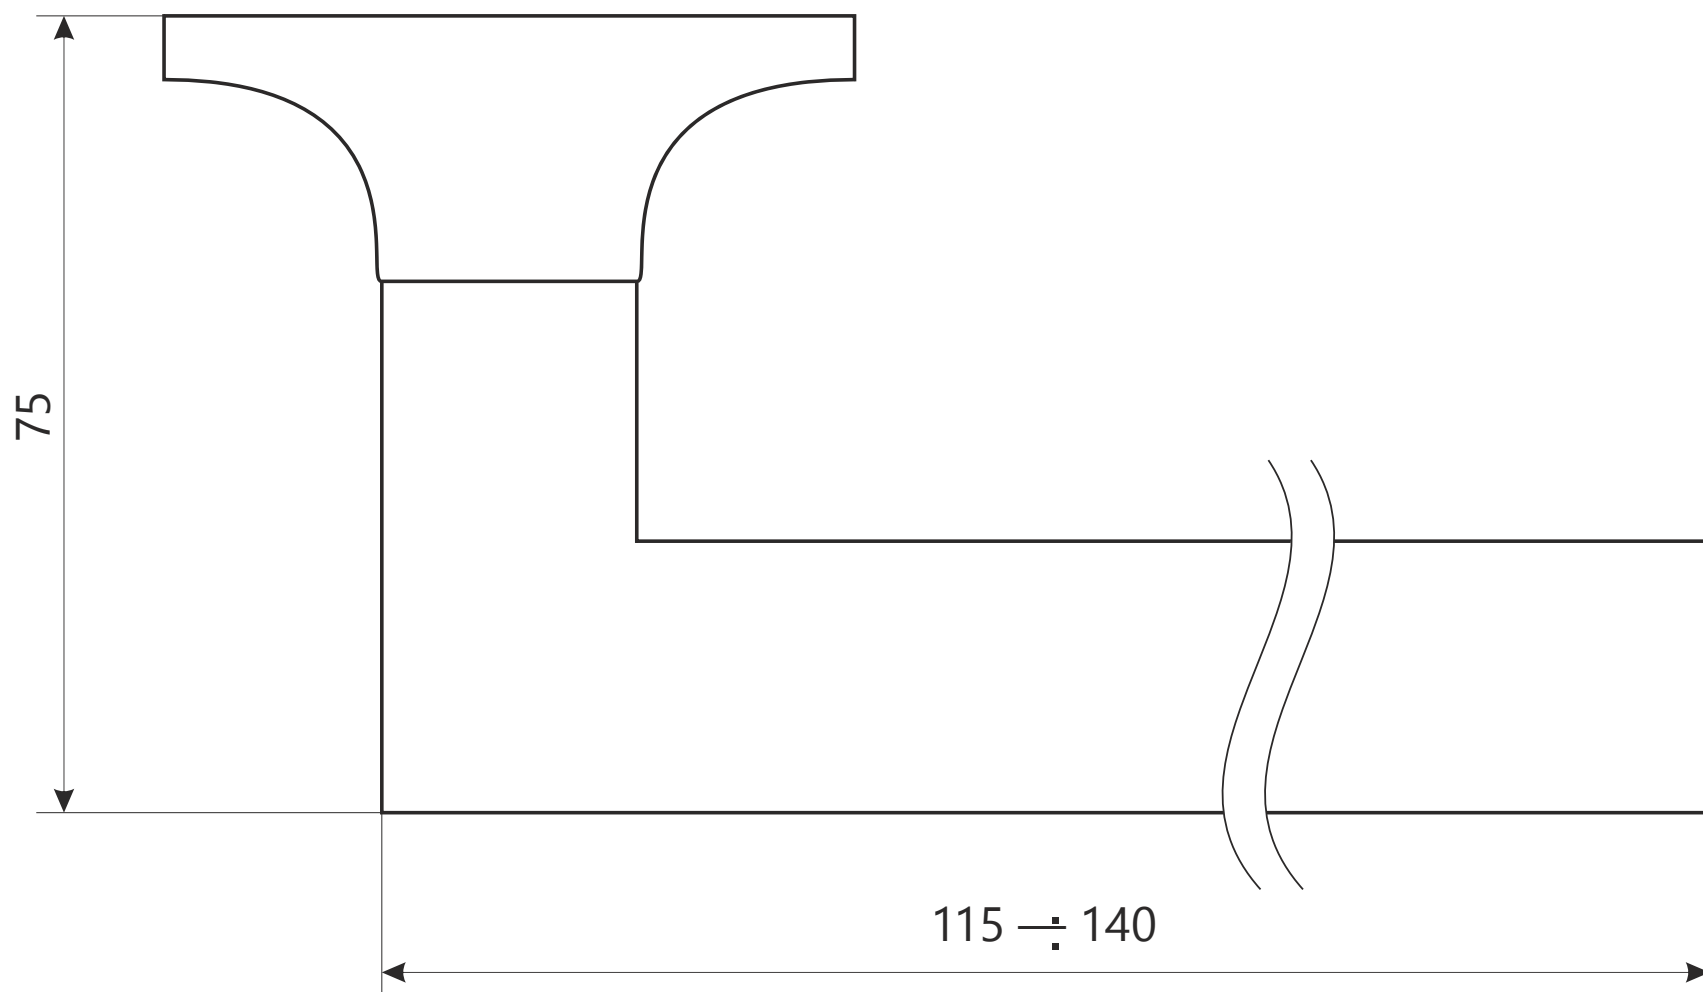

Защелка Арекс ХХХХ-0Х фалевые

Защелка Арекс ХХХХ-0Х фалевые

Ответная планка

ВИНТ М4 х 35

2 шт.

шуруп М4 х 25

4 шт.