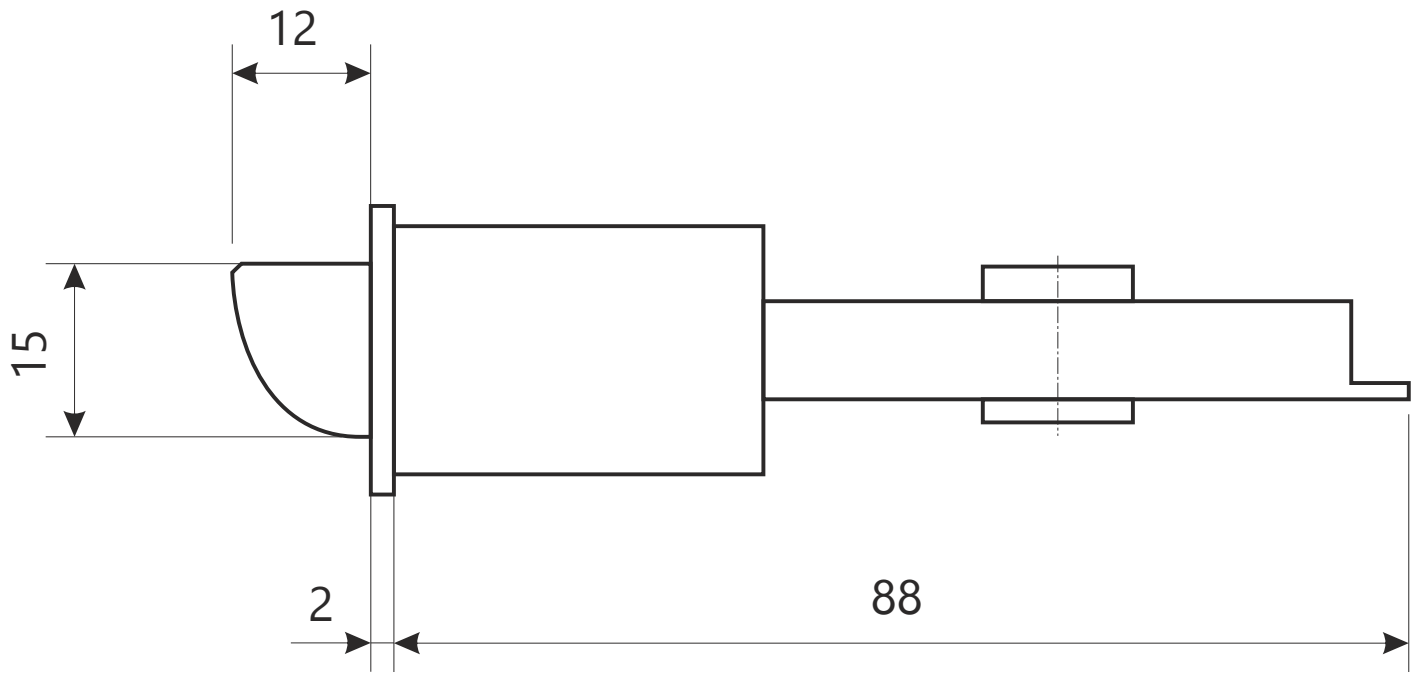

Защелка Арекс ХХХХ-0Х фалевые

Защелка Арекс ХХХХ-0Х фалевые

Ответная планка

ВИНТ М4 х 35

2 шт.

шуруп М4 х 25

4 шт.