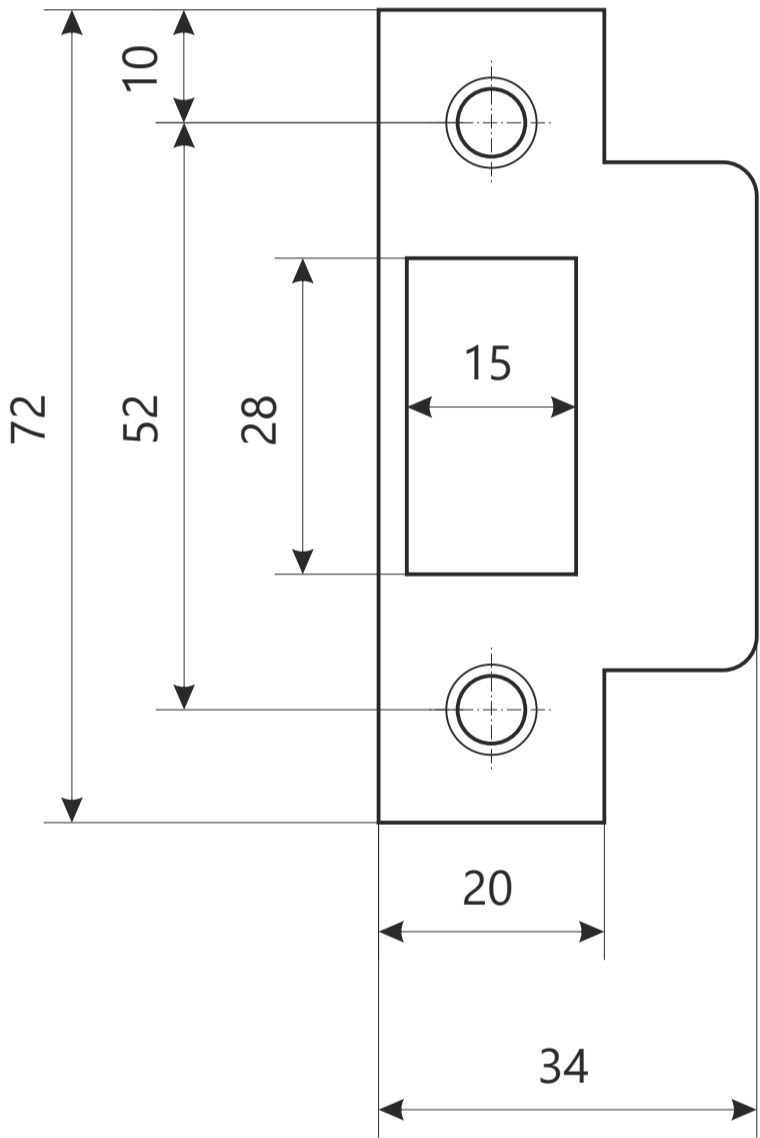

Защелка Арекс 5400

шуруп М4 х 20

4 шт.

Защелка Аpecс 5400

Ответная планка

Пластиковая вставка под ответную планку