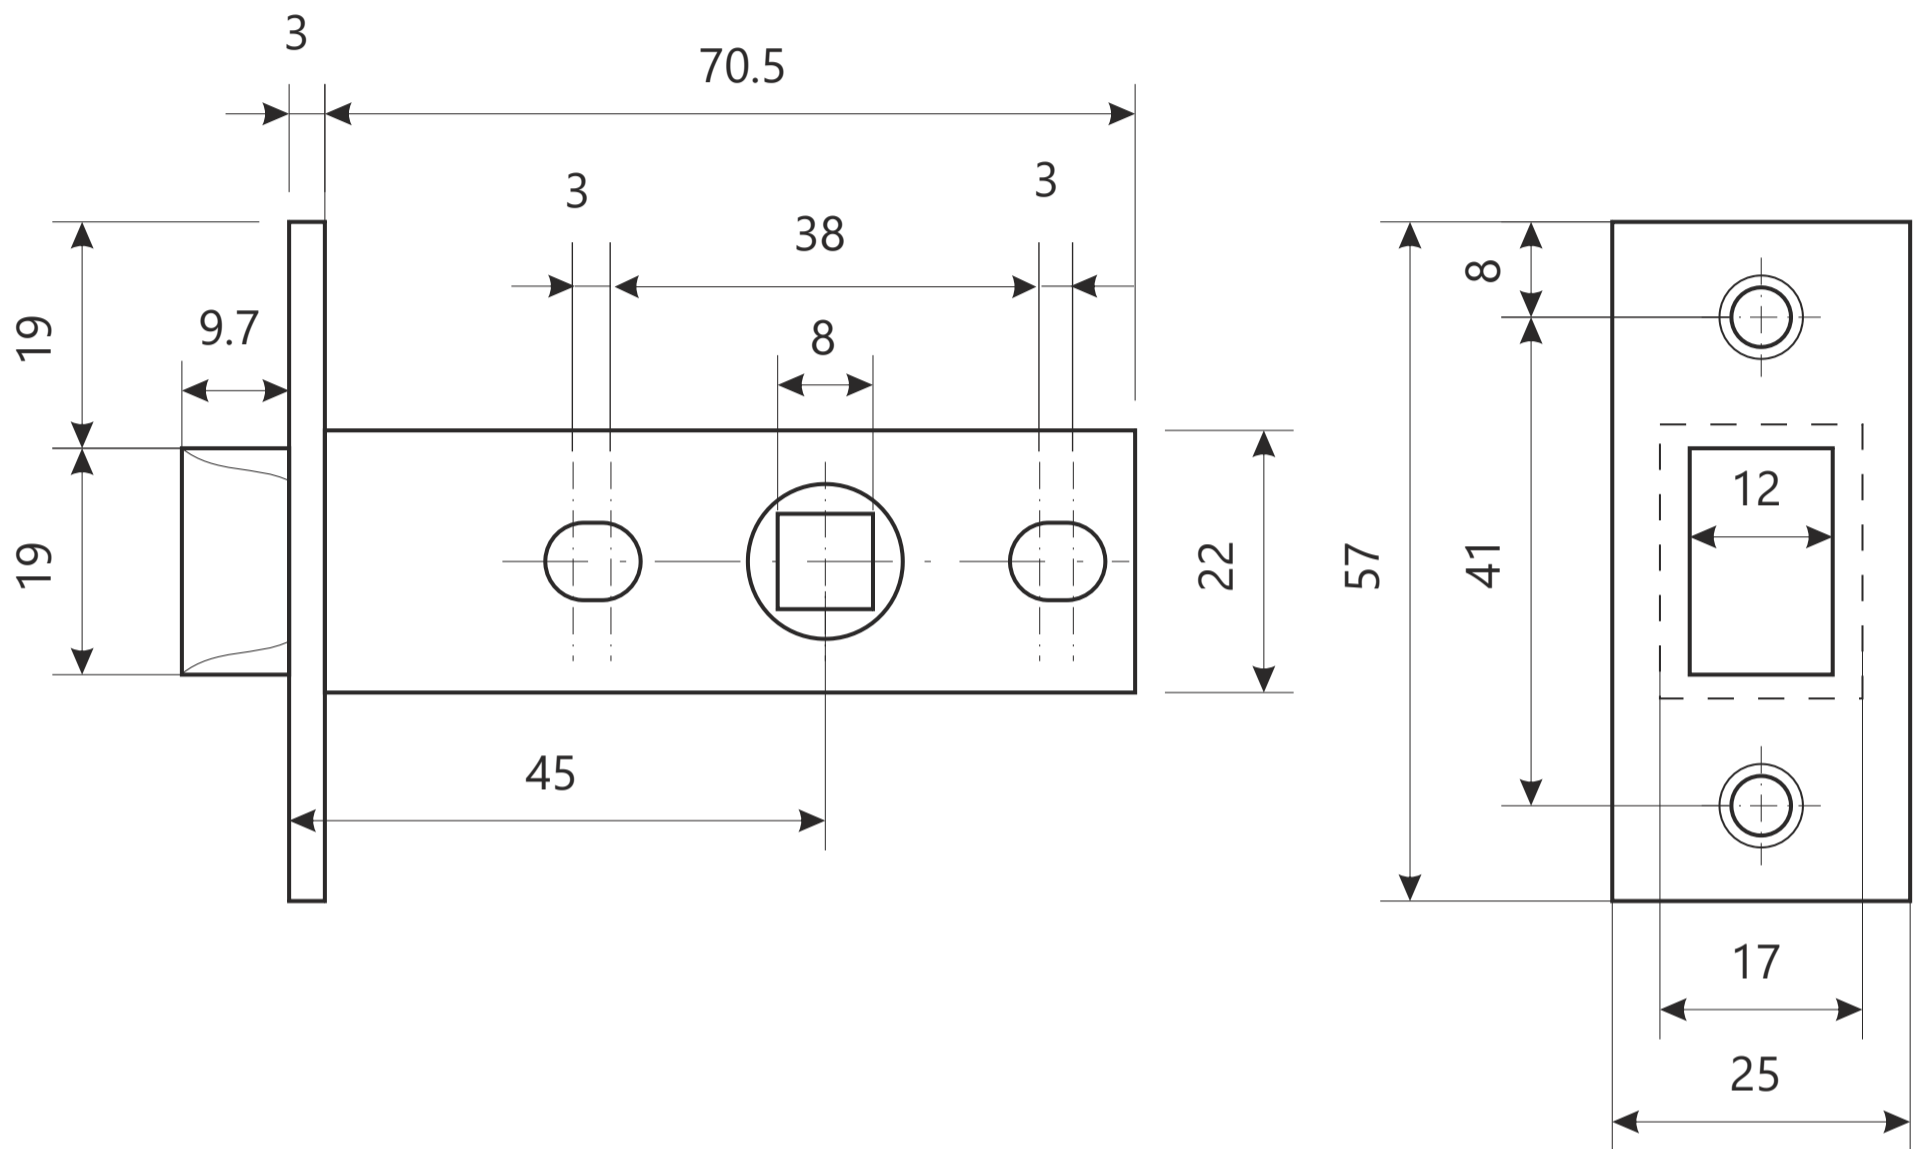

Защелка Арекс 5400

шуруп М4 х 20

4 шт.

Защелка Аpecс 5400

Ответная планка

Пластиковая вставка под ответную планку