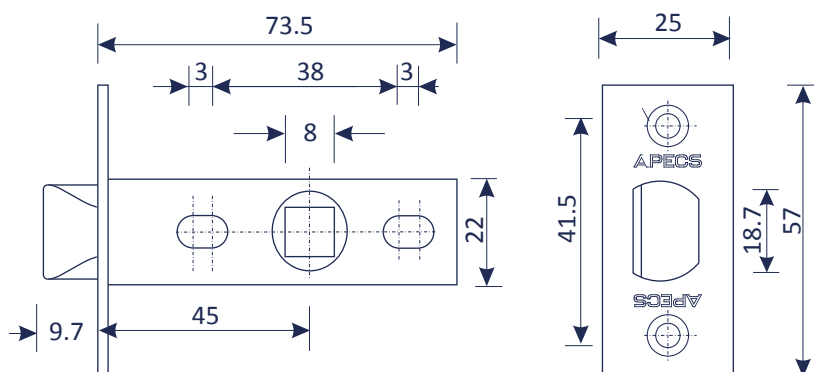

Защелка врезная модели 5400 Апеэс.

Защелка врезная модели 5400 предназначена для закрывания левых и правых дверей, открывающихся как внутрь, так и наружу.

Защелка предназначена для установки вместе с ручками на отдельном основании с квадратом сечением 8 мм (в комплект не входят).

Цвет защелки указан на упаковке.

Рис.1

Комплектность поставки

1. Корпус защелки	1 шт.
2. Ответная планка	1 шт.
3. Пластиковый вкладыш под ответную планку	1 шт.
4. Комплект крепежа	1 шт.
5. Паспорт	1 шт.

Инструкция по установке

1. Определите место установки защелки и нанесите разметку (Рис.1).
2. В двери выберите паз под корпус защелки, лицевую планку и отверстие под соединительный квадрат ручек.
3. Перед установкой убедитесь, что скос язычка защелки направлен в сторону закрывания двери.
4. Установите корпус защелки в дверь и закрепите его саморезами.
5. По установленной защелке отметьте место установки ответной планки на дверной коробке.
6. Выберите паз под пластиковый вкладыш и ответную планку.
7. Установите вкладыш и ответную планку в паз. Закрепите ответную планку саморезами.
8. После установки ручек поочередно снаружи и изнутри помещения проверьте работоспособность защелки.