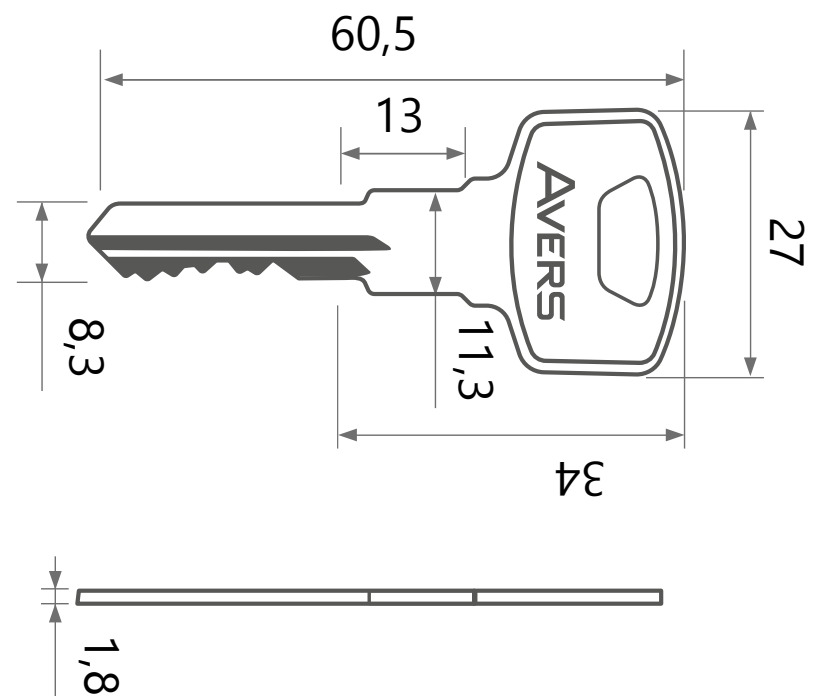

## Цилиндровый механизм Avers ZC

Номенклатура	Размеры (АхВ)	Номенклатура	Размеры (АхВ)
ZC-60	30x30	ZC-80	40x40
ZC-70	35x35	ZC-90	45x45
ZC-70(30/40)	30x40	ZC-90(35/55)	35x55
ZC-80(35/45)	35x45	ZC-90(40/50)	40x50