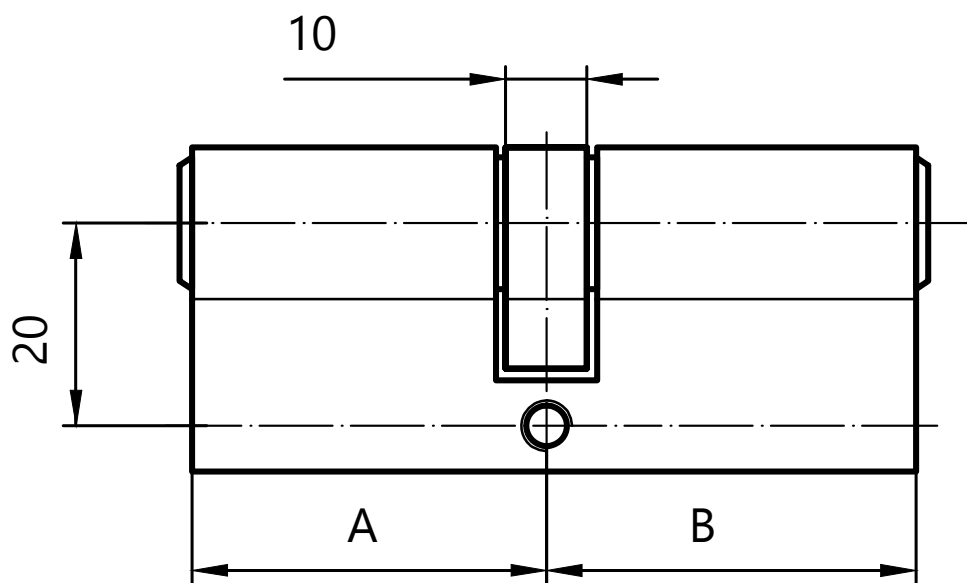

## Цилиндровый механизм Avers ZC

Номенклатура	Размеры (АхВ)	Номенклатура	Размеры (АхВ)
ZC-60	30x30	ZC-80	40x40
ZC-70	35x35	ZC-90	45x45
ZC-70(30/40)	30x40	ZC-90(35/55)	35x55
ZC-80(35/45)	35x45	ZC-90(40/50)	40x50