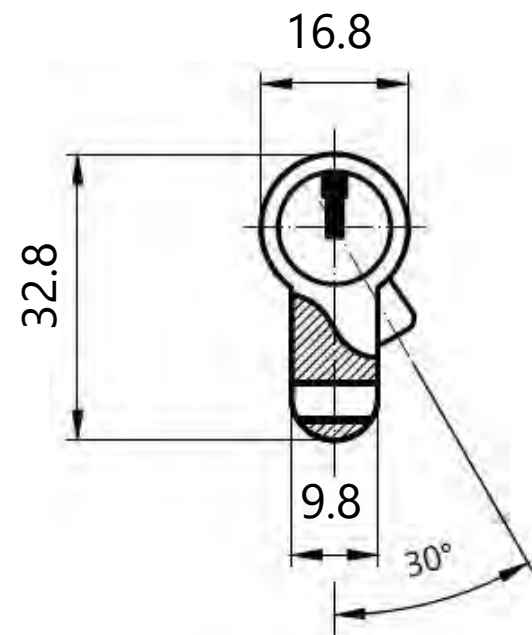

## Цилиндровый механизм Avers ZC

Номенклатура	Размеры (АхВ)	Номенклатура	Размеры (АхВ)
ZC-60	30x30	ZC-80	40x40
ZC-70	35x35	ZC-90	45x45
ZC-70(30/40)	30x40	ZC-90(35/55)	35x55
ZC-80(35/45)	35x45	ZC-90(40/50)	40x50