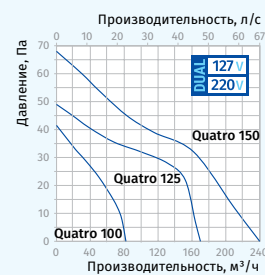

Производительность:
до 265 м³/ч
74 л/с

Мощность:
от 14 Вт
SFP:
от 0,32 Вт/л/с

Уровень шума:
от 33 дБА

Platinum

Hi-tech Gold

Hi-tech Chrome

Hi-tech

Опции

Габаритные размеры и монтаж

Размеры, мм	a	a1	b	c	∅ d	e
Quatro 100	171	151	108	128	100	32
Quatro 125	201	178	113	136	125	35
Quatro 150	236	207	165	157	150	38

Словное обозначение				
Quatro	Platinum	100	S	(127-220V/60Hz)
Модель	Цвет	∅ патрубков	Опция	Напряжение

Основные технические параметры

Модель	Quatro 100	Quatro 125	Quatro 150
Напряжение питания, В/Гц	220-240/50	220-240/50	220-240/50
Номинальная мощность, Вт	14	16	24
Ток, А	0,085	0,1	0,13
Частота вращения, мин ⁻¹	2300	2400	2400
Производительность, м ³ /ч (л/с)	88 (24)	167 (46)	265 (74)
SFP, Вт/л/с	0,57	0,34	0,33
Уровень шума, дБА	33	34	37

Модель	Quatro 100 (127-220V/60Hz)	Quatro 125 (127-220V/60Hz)	Quatro 150 (127-220V/60Hz)
Напряжение питания, В/Гц	127/60 220/60	127/60 220/60	127/60 220/60
Номинальная мощность, Вт	10 9	16 15	25 25
Ток, А	0,115 0,054	0,119 0,102	0,175 0,338
Частота вращения, мин ⁻¹	2500 2500	2400 2400	2350 2350
Производительность, м ³ /ч (л/с)	82 (23) 82 (23)	170 (47) 170 (47)	240 (67) 240 (67)
SFP, Вт/л/с	0,44 0,40	0,34 0,32	0,37 0,37
Уровень шума, дБА	33 33	35 35	37 37