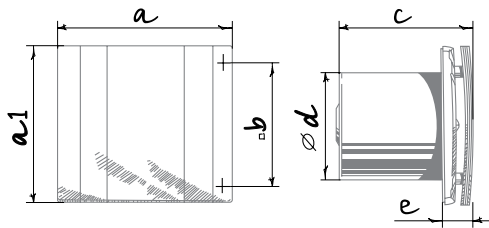

Габаритные размеры и монтаж

Размеры, мм	a	a1	b	c	∅ d	e
Quatro 100	171	151	108	128	100	32
Quatro 125	201	178	113	136	125	35
Quatro 150	236	207	165	157	150	38

Словное обозначение				
Quatro	Platinum	100	S	(127-220V/60Hz)
Модель	Цвет	∅ патрубков	Опция	Напряжение