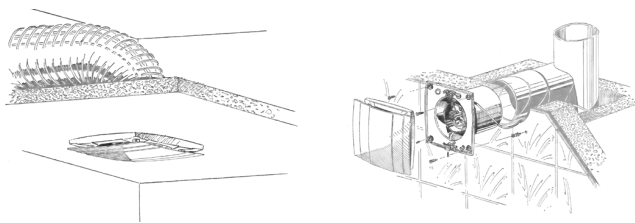

QUATRO

С ДЕКОРАТИВНОЙ ЛИЦЕВОЙ ПАНЕЛЬЮ

Особенности

- Настенный или потолочный монтаж.
- В вентиляторах серии **Quatro (127-220V/60Hz)** применяется специально разработанный двигатель с возможностью одновременной работы от сети напряжением 127 В и 220 В.
- Бесшумная крыльчатка.
- Простота обслуживания.
- Продолжительный непрерывный режим работы.
- Обратный клапан.
- Двигатель на подшипниках качения.
- Декоративное покрытие – металллик (Quatro Platinum), натуральный алюминий (Quatro Hi-Tech), хром (Quatro Hi-tech Chrome), золото (Quatro Hi-tech Gold); белый – по умолчанию.
- Гарантия 5 лет.

Производительность:
до 265 м³/ч
74 л/с

Мощность:
от 14 Вт
SFP:
от 0,32 Вт/л/с

Уровень шума:
от 33 дБА

Опции

Модель	Quatro 100/125/150				
	S	T	ST	H	SH
Шнурковый выключатель	•		•		•
Таймер		•	•	•	•
Датчик влажности				•	•

- Диапазон времени задержки выключения от 2 до 30 мин.
- Диапазон уровня влажности от 60 до 90%.

Габаритные размеры и монтаж

Размеры, мм	a	a1	b	c	∅ d	e
Quatro 100	171	151	108	128	100	32
Quatro 125	201	178	113	136	125	35
Quatro 150	236	207	165	157	150	38

Словное обозначение				
Quatro	Platinum	100	S	(127-220V/60Hz)
Модель	Цвет	∅ патрубков	Опция	Напряжение

Основные технические параметры

Модель	Quatro 100	Quatro 125	Quatro 150
Напряжение питания, В/Гц	220-240/50	220-240/50	220-240/50
Номинальная мощность, Вт	14	16	24
Ток, А	0,085	0,1	0,13
Частота вращения, мин⁻¹	2300	2400	2400
Производительность, м³/ч (л/с)	88 (24)	167 (46)	265 (74)
SFP, Вт/л/с	0,57	0,34	0,33
Уровень шума, дБА	33	34	37