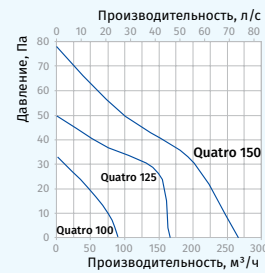

Габаритные размеры и монтаж

Размеры, мм	a	a1	b	c	∅ d	e
Quatro 100	171	151	108	128	100	32
Quatro 125	201	178	113	136	125	35
Quatro 150	236	207	165	157	150	38

Словное обозначение				
Quatro	Platinum	100	S	(127-220V/60Hz)
Модель	Цвет	∅ патрубков	Опция	Напряжение

Основные технические параметры

Модель	Quatro 100	Quatro 125	Quatro 150
Напряжение питания, В/Гц	220-240/50	220-240/50	220-240/50
Номинальная мощность, Вт	14	16	24
Ток, А	0,085	0,1	0,13
Частота вращения, мин ⁻¹	2300	2400	2400
Производительность, м ³ /ч (л/с)	88 (24)	167 (46)	265 (74)
SFP, Вт/л/с	0,57	0,34	0,33
Уровень шума, дБА	33	34	37