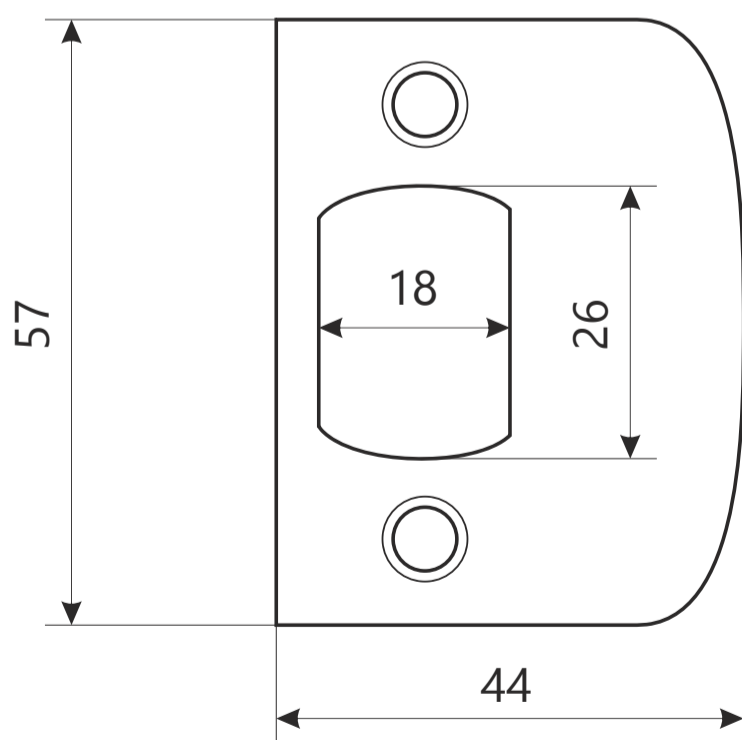

## Защелка Арекс ХХХХ-0Х фалевые

## Защелка Арекс ХХХХ-0Х фалевые

Ответная планка

ВИНТ М4 х 35

2 шт.

шуруп М4 х 25

4 шт.