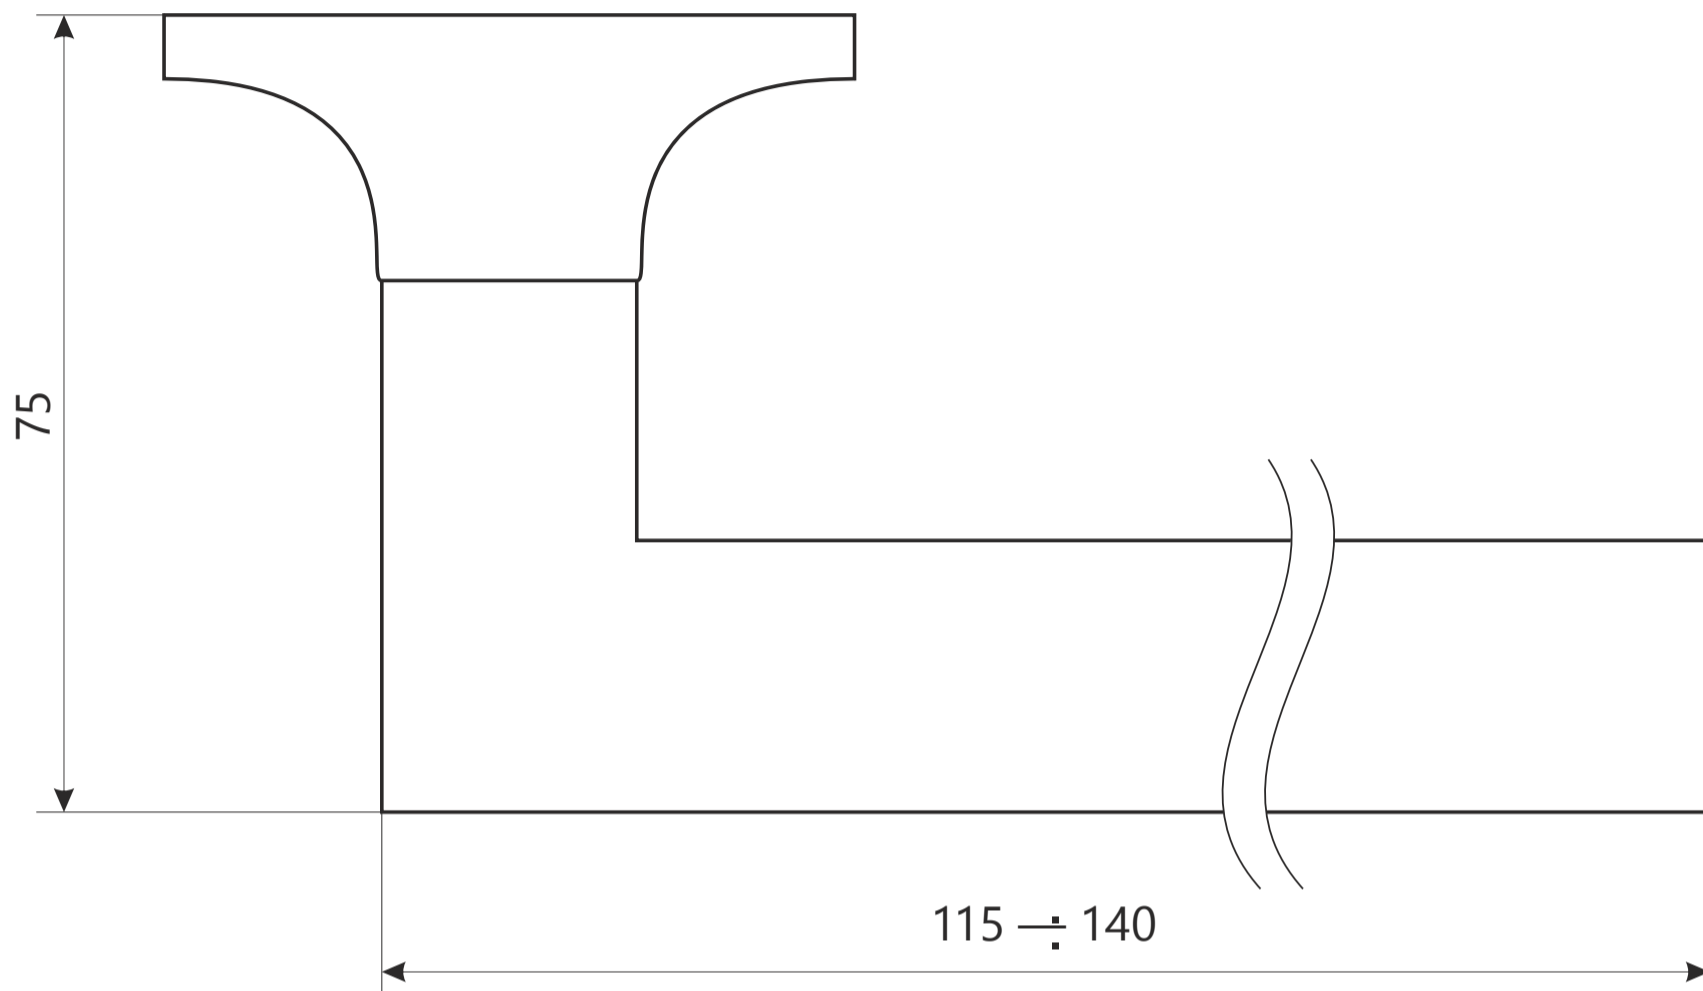

## Защелка Арекс ХХХХ-0Х фалевые

## Защелка Арекс ХХХХ-0Х фалевые

Ответная планка

ВИНТ М4 х 35

2 шт.

шуруп М4 х 25

4 шт.