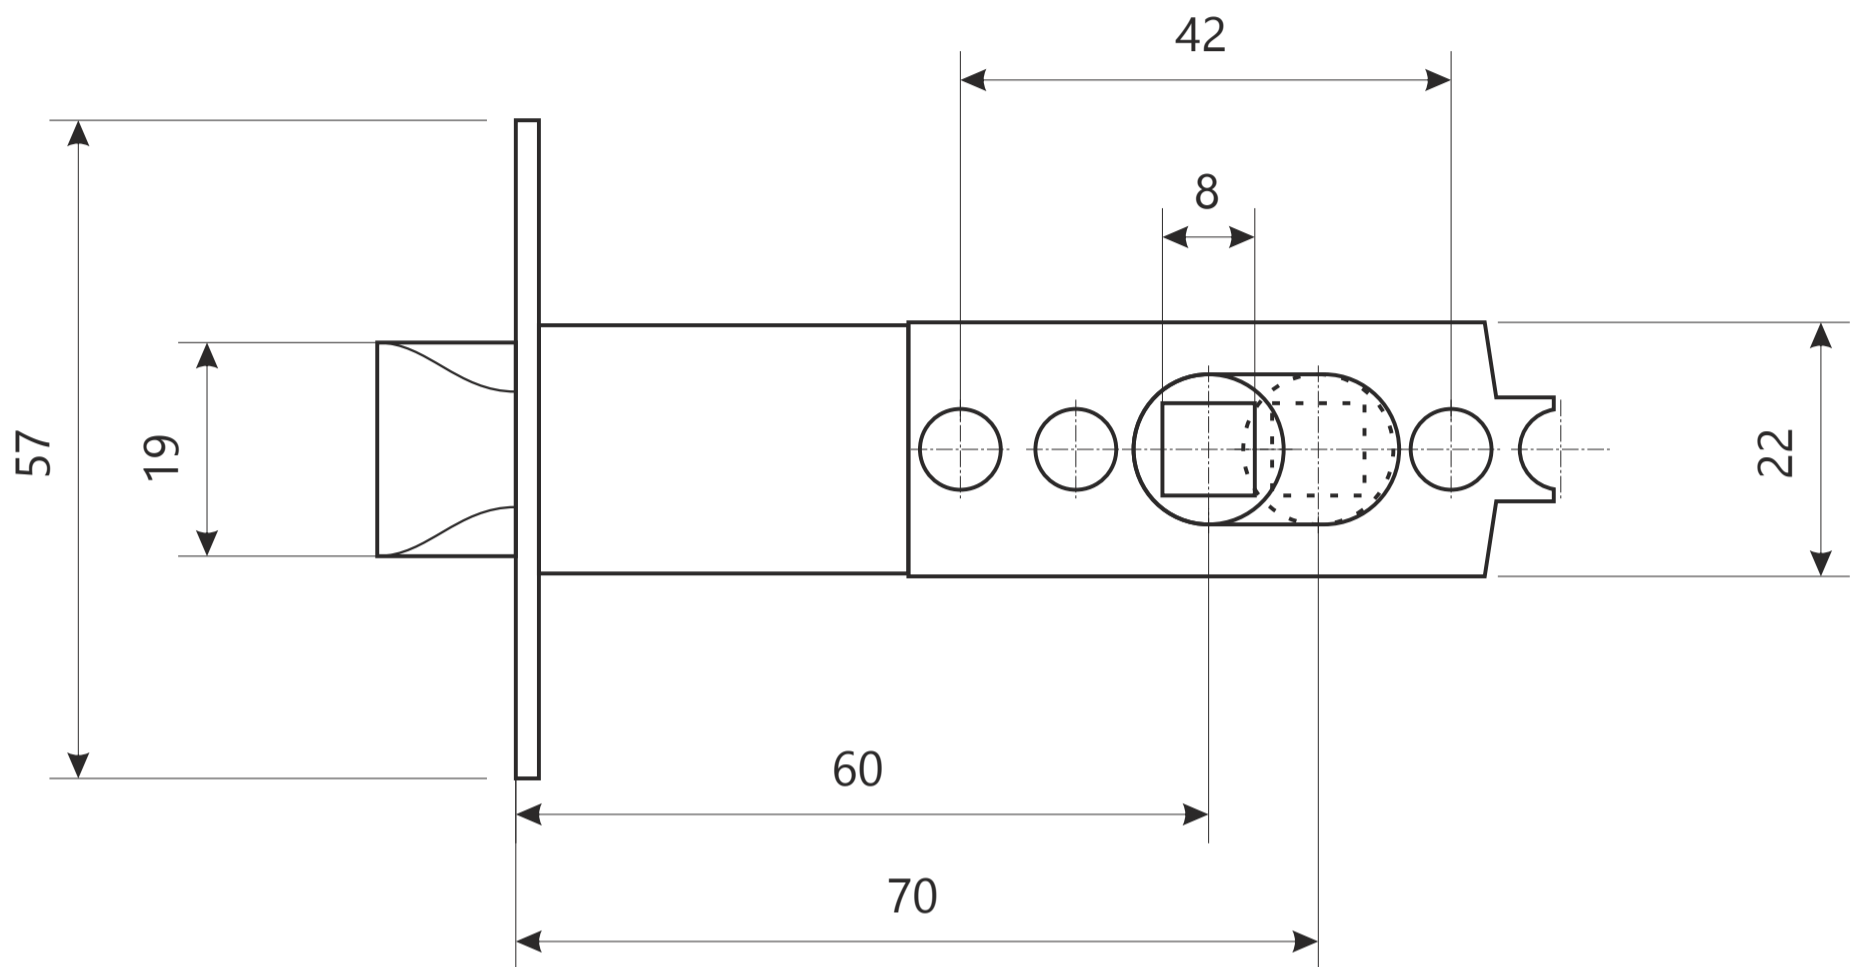

## Защелка Арекс ХХХХ-0Х фалевые

## Защелка Арекс ХХХХ-0Х фалевые

Ответная планка

ВИНТ М4 х 35

2 шт.

шуруп М4 х 25

4 шт.