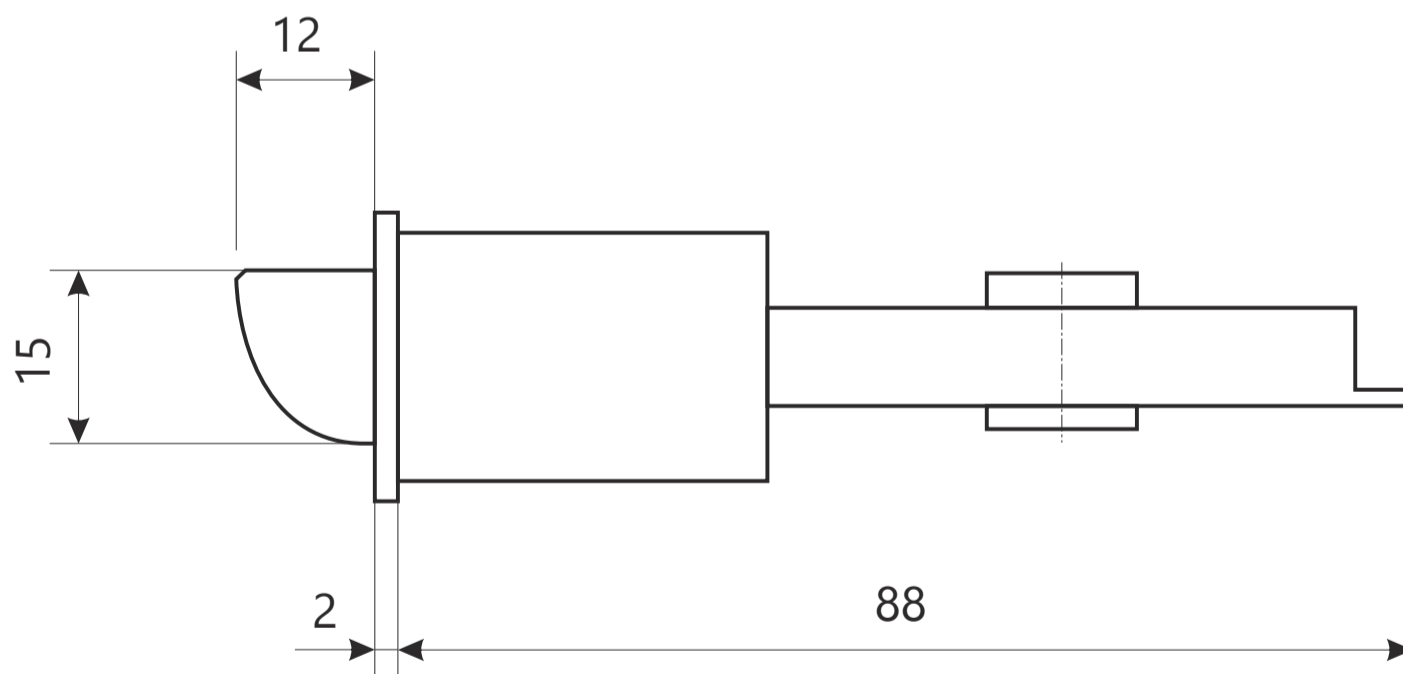

## Защелка Арекс ХХХХ-0Х фалевые

## Защелка Арекс ХХХХ-0Х фалевые

Ответная планка

ВИНТ М4 х 35

2 шт.

шуруп М4 х 25

4 шт.