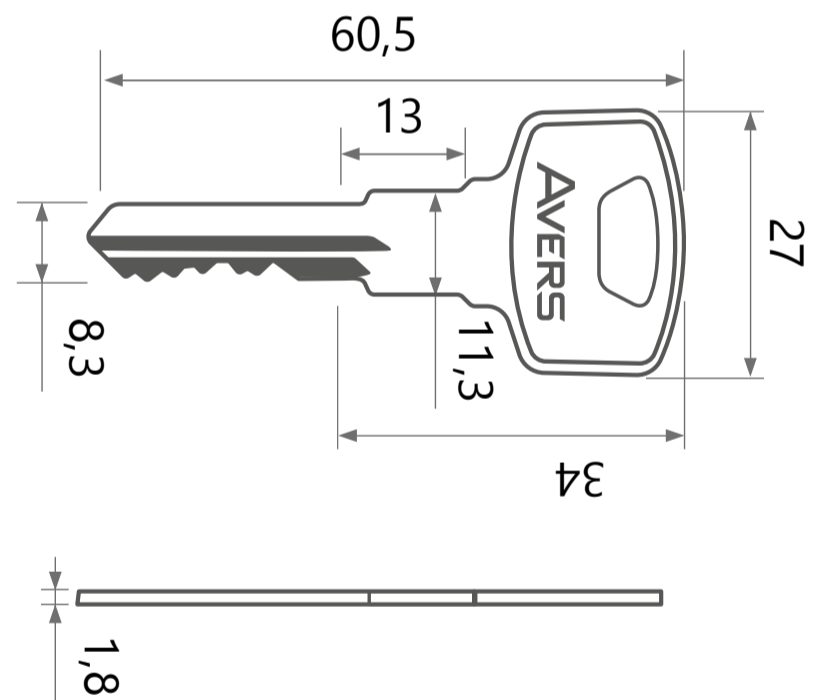

Цилиндровый механизм Avers ZC

| Номенклатура | Размеры (АхВ) | Номенклатура | Размеры (АхВ) |
|--------------|---------------|--------------|---------------|
| ZC-60 | 30x30 | ZC-80 | 40x40 |
| ZC-70 | 35x35 | ZC-90 | 45x45 |
| ZC-70(30/40) | 30x40 | ZC-90(35/55) | 35x55 |
| ZC-80(35/45) | 35x45 | ZC-90(40/50) | 40x50 |