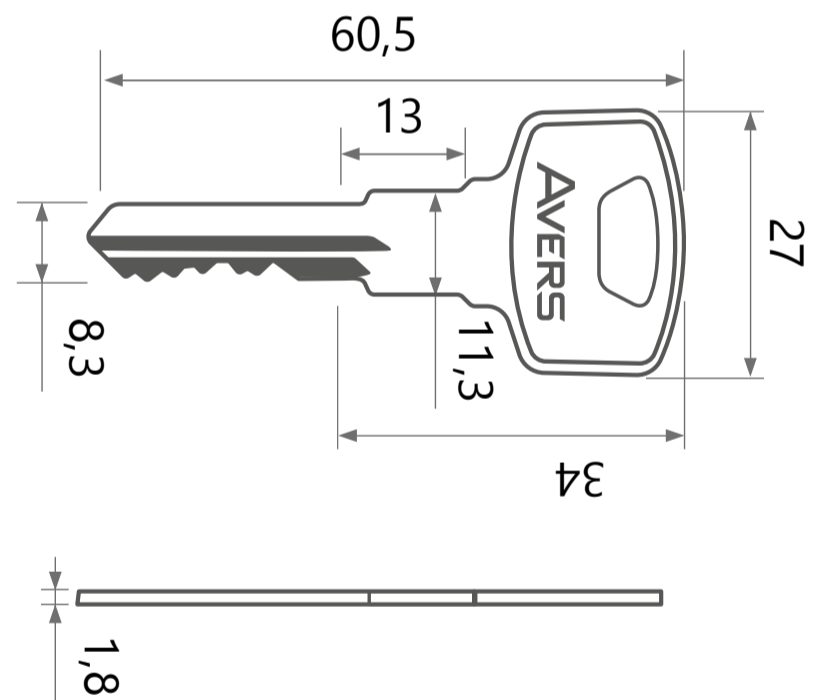

Цилиндровый механизм Avers ZC

Номенклатура	Размеры (АхВ)	Номенклатура	Размеры (АхВ)
ZC-60	30x30	ZC-80	40x40
ZC-70	35x35	ZC-90	45x45
ZC-70(30/40)	30x40	ZC-90(35/55)	35x55
ZC-80(35/45)	35x45	ZC-90(40/50)	40x50