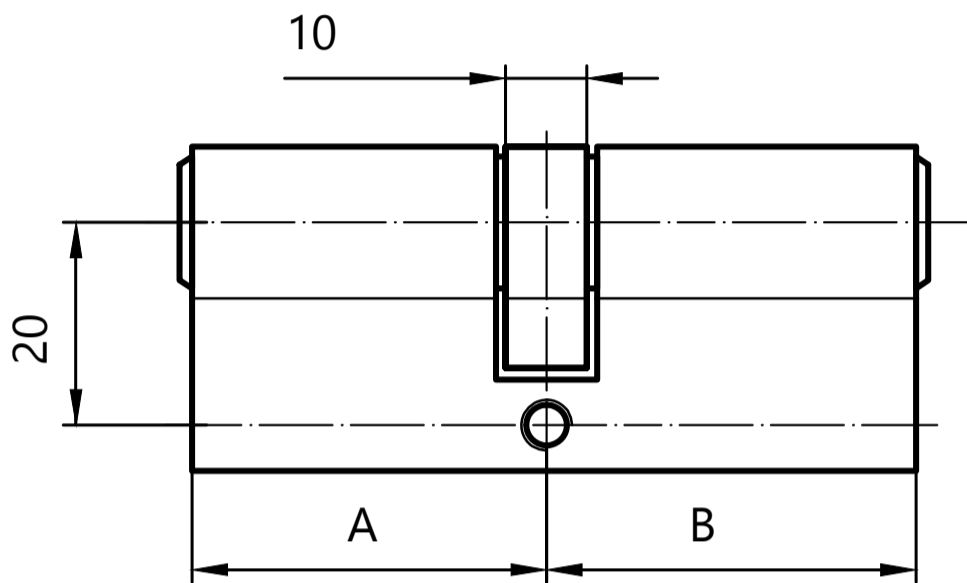

Цилиндровый механизм Avers ZC

Номенклатура	Размеры (АхВ)	Номенклатура	Размеры (АхВ)
ZC-60	30x30	ZC-80	40x40
ZC-70	35x35	ZC-90	45x45
ZC-70(30/40)	30x40	ZC-90(35/55)	35x55
ZC-80(35/45)	35x45	ZC-90(40/50)	40x50