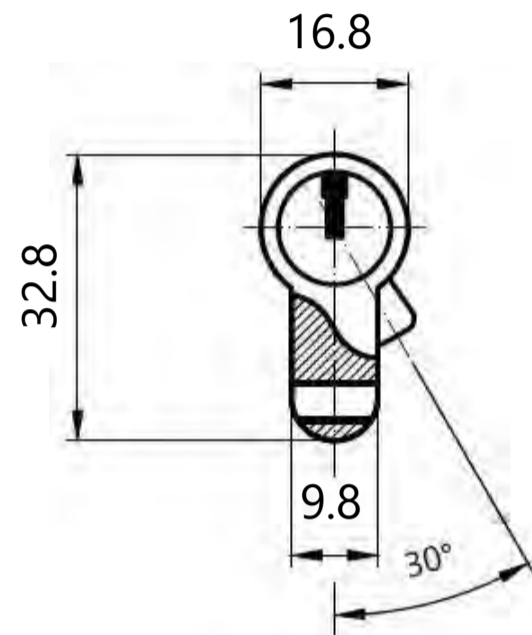

Цилиндровый механизм Avers ZC

Номенклатура	Размеры (АхВ)	Номенклатура	Размеры (АхВ)
ZC-60	30x30	ZC-80	40x40
ZC-70	35x35	ZC-90	45x45
ZC-70(30/40)	30x40	ZC-90(35/55)	35x55
ZC-80(35/45)	35x45	ZC-90(40/50)	40x50