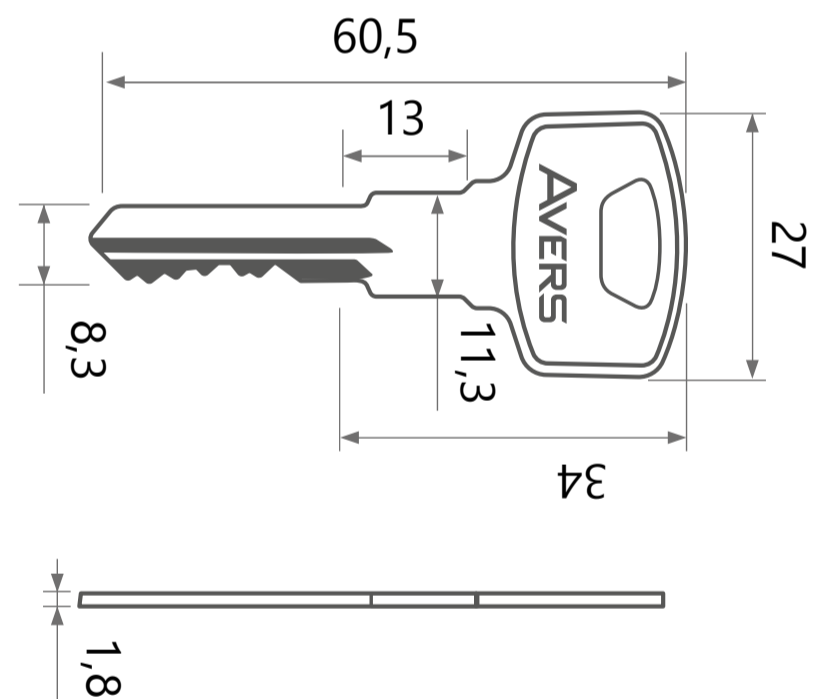

Цилиндровый механизм Avers ZC-C

Номенклатура	Размеры (АхВ)	Номенклатура	Размеры (АхВ)
ZC-60-C	30x30	ZC-90-C	45x45
ZC-70-C	35x35	ZC-90(35C/55)-C	55x35
ZC-80-C	40x40	ZC-90(40C/50)-C	50x40