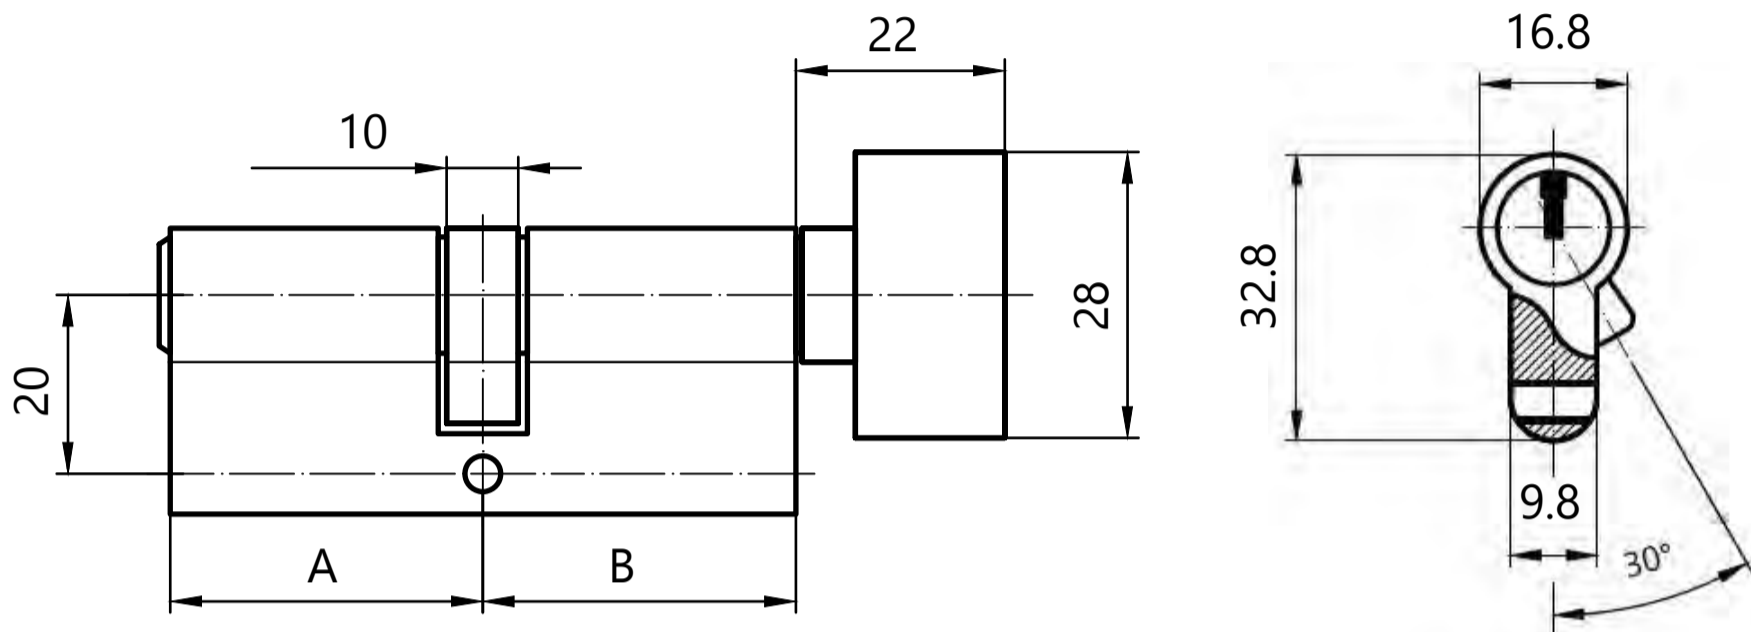

Цилиндровый механизм Avers ZC-C

Номенклатура	Размеры (АхВ)	Номенклатура	Размеры (АхВ)
ZC-60-C	30x30	ZC-90-C	45x45
ZC-70-C	35x35	ZC-90(35C/55)-C	55x35
ZC-80-C	40x40	ZC-90(40C/50)-C	50x40