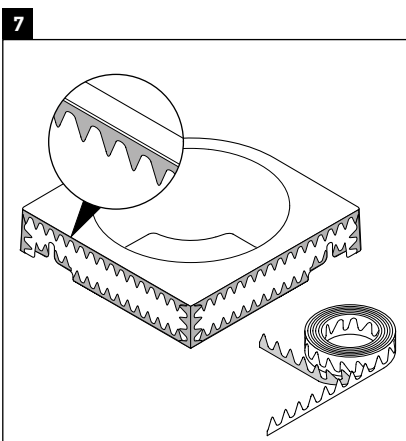

Best.-Nr. 57275/19.01.1 · Technische Verbesserungen und optische Veränderungen an den abgebildeten Produkten behalten wir uns vor.