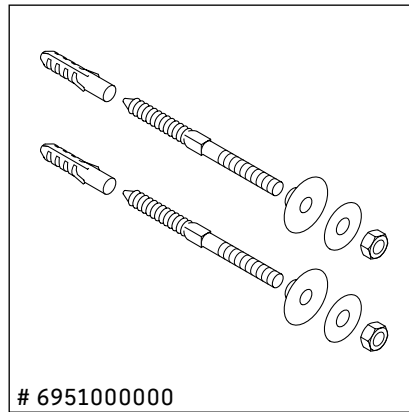

Montageanleitung	Eck-Waschtisch
Mounting instructions	Washbasin corner model
Notice de montage	Lavabo d'angle
Montagehandleiding	Hoekwastafel
Instrucciones de montaje	Lavabo rinconera
Istruzioni di montaggio	Lavabo d'angolo
Instruções de montagem	Lavatório de canto
Monteringsvejledning	Hjørnehåndvask
Asennusohje	Pesuallas, kulma-asennus
Monteringsanvisning	Hjørneservant
Monteringsanvisning	Hörntvättställ
Paigaldusjuhend	Nurga kraanikausilaud
Instrukcja montażu	Umywalka narożna
Инструкция по монтажу	Угловой умывальник
Montážní návod	Rohové umyvadlo
Návod na montáž	Rohové umývadlo
Szerelési útmutató	Sarokmosdó
Upute za montažu	Kutni umivaonik
Instrucțiuni de instalare	Lavoar de colț
Navodila za montažo	Kotni umivalnik
Ръководство за монтаж	Ъглова мивка
Montāžas instrukcija	Stūra izlietne
Montavimo instrukcija	Kampinis praustuvas
Montaj kılavuzu	Köşe lavabo
安装说明书	角式脸盆
설치 설명서	코너형 세면대
設置説明書	コーナー用洗面器
دليل التركيب	حوض غسل-زاوية

079342 .. 00, # 044845 .. 00, # 072243 .. 00

Best.-Nr. 57275/19.01.1 · Technische Verbesserungen und optische Veränderungen an den abgebildeten Produkten behalten wir uns vor.