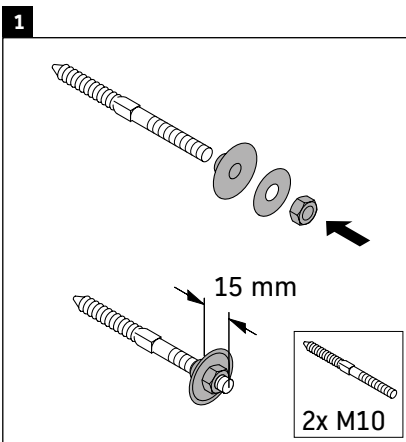

Montageanleitung	Eck-Waschtisch
Mounting instructions	Washbasin corner model
Notice de montage	Lavabo d'angle
Montagehandleiding	Hoekwastafel
Instrucciones de montaje	Lavabo rinconera
Istruzioni di montaggio	Lavabo d'angolo
Instruções de montagem	Lavatório de canto
Monteringsvejledning	Hjørnehåndvask
Asennusohje	Pesuallas, kulma-asennus
Monteringsanvisning	Hjørneservant
Monteringsanvisning	Hörntvättställ
Paigaldusjuhend	Nurga kraanikausilaud
Instrukcja montażu	Umywalka narożna
Инструкция по монтажу	Угловой умывальник
Montážní návod	Rohové umyvadlo
Návod na montáž	Rohové umývadlo
Szerelési útmutató	Sarokmosdó
Upute za montažu	Kutni umivaonik
Instrucțiuni de instalare	Lavoar de colț
Navodila za montažo	Kotni umivalnik
Ръководство за монтаж	Ъглова мивка
Montāžas instrukcija	Stūra izlietne
Montavimo instrukcija	Kampinis praustuvas
Montaj kılavuzu	Köşe lavabo
安装说明书	角式脸盆
설치 설명서	코너형 세면대
設置説明書	コーナー用洗面器
دليل التركيب	حوض غسل-زاوية

079342 .. 00, # 044845 .. 00, # 072243 .. 00

Best.-Nr. 57275/19.01.1 · Technische Verbesserungen und optische Veränderungen an den abgebildeten Produkten behalten wir uns vor.