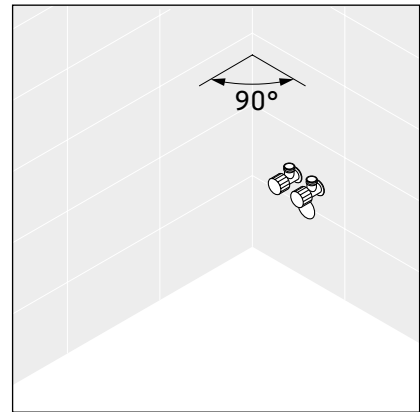

Best.-Nr. 57275/19.01.1 · Technische Verbesserungen und optische Veränderungen an den abgebildeten Produkten behalten wir uns vor.