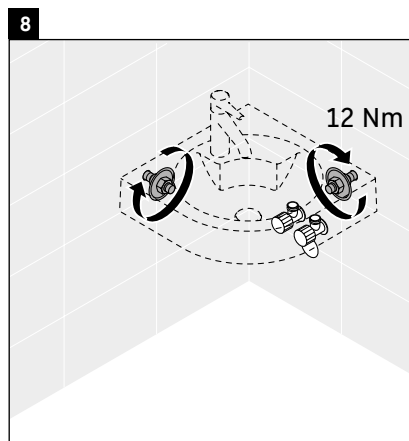

Best.-Nr. 57275/19.01.1 · Technische Verbesserungen und optische Veränderungen an den abgebildeten Produkten behalten wir uns vor.