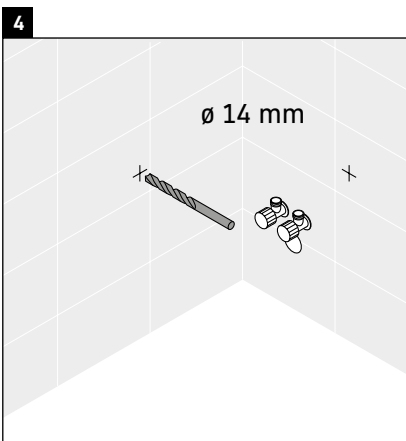

Best.-Nr. 57275/19.01.1 · Technische Verbesserungen und optische Veränderungen an den abgebildeten Produkten behalten wir uns vor.