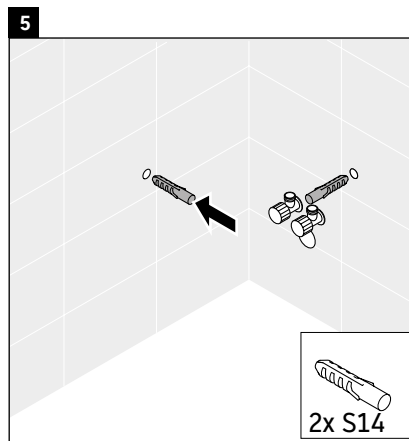

Best.-Nr. 57275/19.01.1 · Technische Verbesserungen und optische Veränderungen an den abgebildeten Produkten behalten wir uns vor.