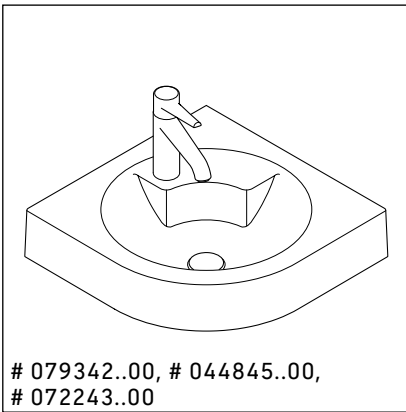

Montageanleitung	Eck-Waschtisch
Mounting instructions	Washbasin corner model
Notice de montage	Lavabo d'angle
Montagehandleiding	Hoekwastafel
Instrucciones de montaje	Lavabo rinconera
Istruzioni di montaggio	Lavabo d'angolo
Instruções de montagem	Lavatório de canto
Monteringsvejledning	Hjørnehåndvask
Asennusohje	Pesuallas, kulma-asennus
Monteringsanvisning	Hjørneservant
Monteringsanvisning	Hörntvättställ
Paigaldusjuhend	Nurga kraanikausilaud
Instrukcja montażu	Umywalka narożna
Инструкция по монтажу	Угловой умывальник
Montážní návod	Rohové umyvadlo
Návod na montáž	Rohové umývadlo
Szerelési útmutató	Sarokmosdó
Upute za montažu	Kutni umivaonik
Instrucțiuni de instalare	Lavoar de colț
Navodila za montažo	Kotni umivalnik
Ръководство за монтаж	Ъглова мивка
Montāžas instrukcija	Stūra izlietne
Montavimo instrukcija	Kampinis praustuvas
Montaj kılavuzu	Köşe lavabo
安装说明书	角式脸盆
설치 설명서	코너형 세면대
設置説明書	コーナー用洗面器
دليل التركيب	حوض غسل-زاوية

079342 .. 00, # 044845 .. 00, # 072243 .. 00

Best.-Nr. 57275/19.01.1 · Technische Verbesserungen und optische Veränderungen an den abgebildeten Produkten behalten wir uns vor.