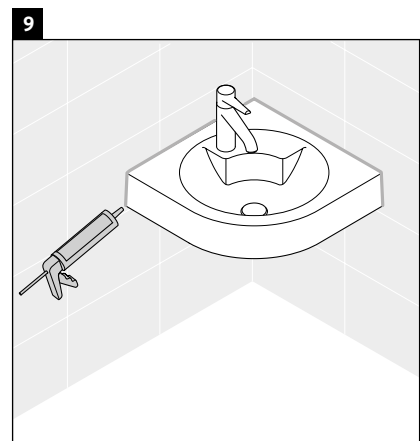

Best.-Nr. 57275/19.01.1 · Technische Verbesserungen und optische Veränderungen an den abgebildeten Produkten behalten wir uns vor.