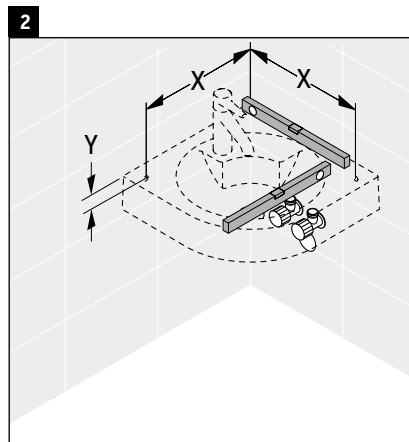

Best.-Nr. 57275/19.01.1 · Technische Verbesserungen und optische Veränderungen an den abgebildeten Produkten behalten wir uns vor.