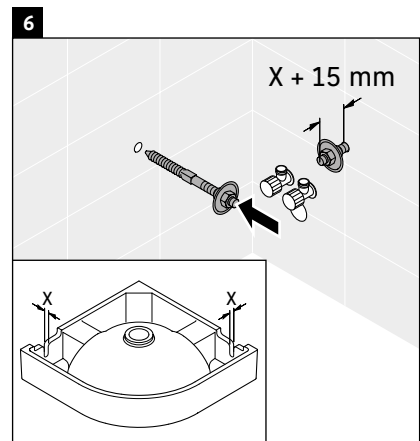

Best.-Nr. 57275/19.01.1 · Technische Verbesserungen und optische Veränderungen an den abgebildeten Produkten behalten wir uns vor.