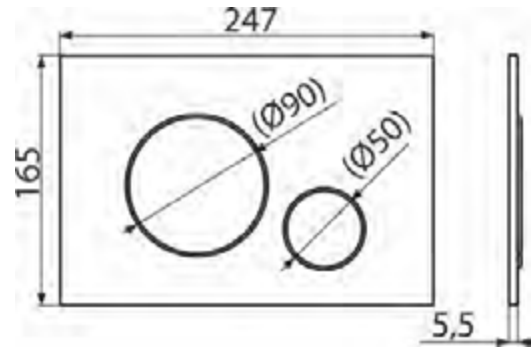

M670 THIN

Кнопка управления для скрытых систем инсталляции, белый

Область применения

Для скрытых систем инсталляции и бачков для замуровывания в стену

Свойства

- Двойной смыв, механический принцип действия
- Совместимость со всеми скрытыми системами инсталляции Alcaplast
- Материал: пластик
- Поверхностная отделка: белый
- Кнопка минимально выступает над плиткой благодаря толщине всего 5,5 мм

Содержание комплекта

- Шаблон для установки кнопок управления
- Винт промывочного механизма 2 шт.
- Кнопка
- Монтажная рама для установки кнопки
- Резьбовое крепление монтажной рамы кнопки 2 шт.

Код заказа, Логистическая информация

Код	EAN	Вес (шт упаковка паллета)	Размеры (шт упаковка)	Количество (упаковка паллета)
M670	8595580562663	0,3439 8,5975 260,7300 кг	250x170x36 595x395x245 MM	25 700 шт

Гарантии 2/2 лет
Таможенный код 39269097

Технические параметры
■ Действующая сила < 20 N