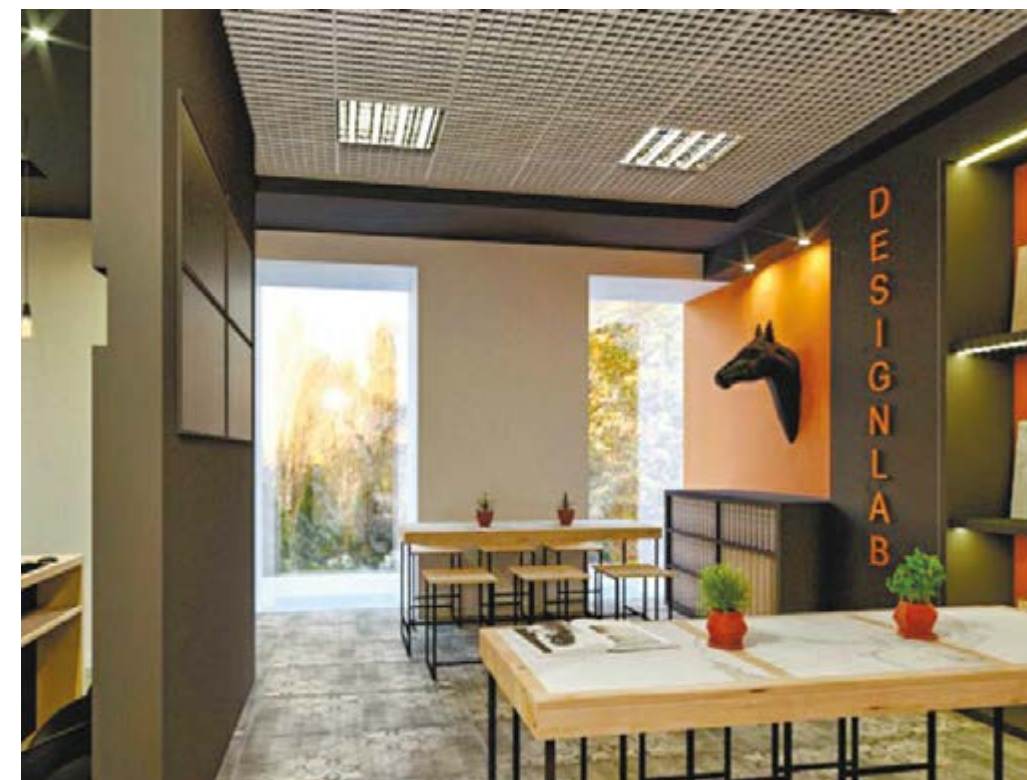

Проекты SANITA LUXE

Вы планируете изменить свою ванную комнату или обустроить новую санитарную зону в доме?
В шоу-руме DESIGN LAB современная и стильная сантехника SANITA LUXE представлена в виде коллекций.
Выбирайте тандем, который не просто украсит ванную комнату, но позволит создать индивидуальный интерьер по вашему вкусу.