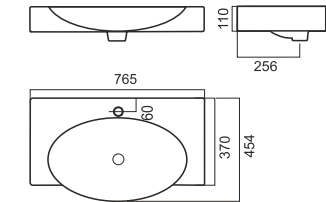

Color

КОЛЛЕКЦИЯ САНТЕХНИКИ

47

Унитаз-компакт INFINITY

Напольное биде INFINITY

Накладной умывальник INFINITY

Умывальник INFINITY 65

Умывальник INFINITY 75