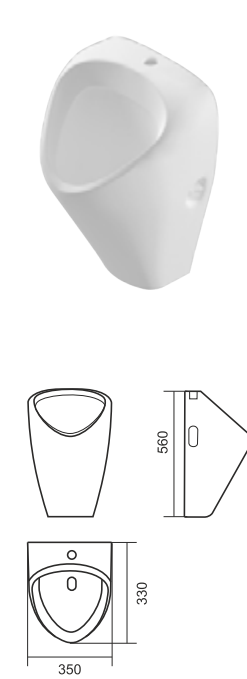

Накладной умывальник RINGO

Накладной умывальник RINGO Cut

Унитаз-компакт BEST

Напольное биде BEST

Умывальник BEST 65

Умывальник BEST 75

Умывальник BEST 85

Умывальник BEST на полупьедестале, пьедестале

Унитаз-компакт FEST

Напольное биде FEST

Умывальник FEST 60

Умывальник FEST 80

Унитаз-компакт NEXT

Умывальник NEXT 50

Умывальник NEXT 60

Умывальник NEXT 70

Умывальник NEXT 90

Унитаз-компакт CLASSIC

Умывальник CLASSIC 80

Умывальник CLASSIC 90

Умывальник CLASSIC на пьедестале

Унитаз-компакт ART

Напольное биде ART

Умывальник ART на пьедестале

Подвесной унитаз ATTICA

Писсуар LONG

Писуар LOVE IS

Накладной умывальник LOVE IS

СЗФО

Сантехком Регион
www.santechcom.ru

ПРОГРЕСС
www.sanriks.ru

Videxim
www.videxim.ru