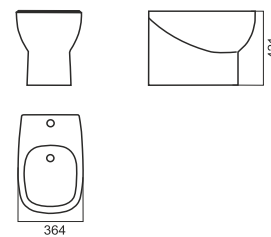

Напольное биде QUADRO