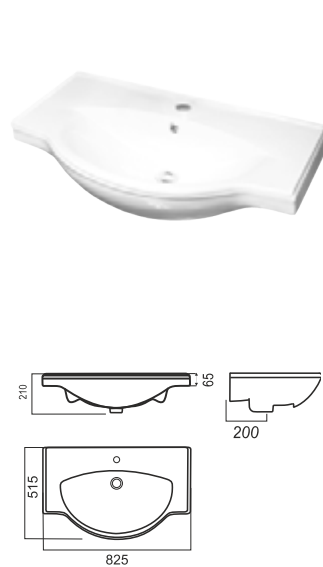

Умывальник CLASSIC 80