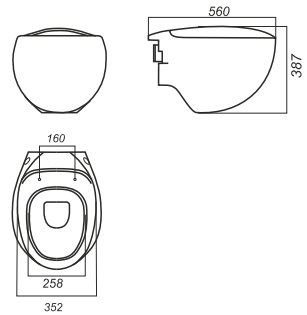

Унитаз-компакт QUADRO

Напольное биде QUADRO

Накладной умывальник QUADRO

Умывальник QUADRO 60

Умывальник QUADRO 75

Умывальник QUADRO 90

Подвесной унитаз RINGO

Подвесно биде RINGO

Накладной умывальник RINGO

Накладной умывальник RINGO Cut

Унитаз-компакт BEST

Напольное биде BEST

Умывальник BEST 65

Умывальник BEST 75

Умывальник BEST 85

Умывальник BEST на полупьедестале, пьедестале