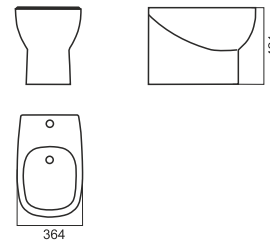

Color

КОЛЛЕКЦИЯ САНТЕХНИКИ

47

Унитаз-компакт INFINITY

Напольное биде INFINITY

Накладной умывальник INFINITY

Умывальник INFINITY 65

Умывальник INFINITY 75

Унитаз-компакт QUADRO

Напольное биде QUADRO

Накладной умывальник QUADRO

Умывальник QUADRO 60

Умывальник QUADRO 75

Умывальник QUADRO 90

Подвесной унитаз RINGO

Подвесно биде RINGO