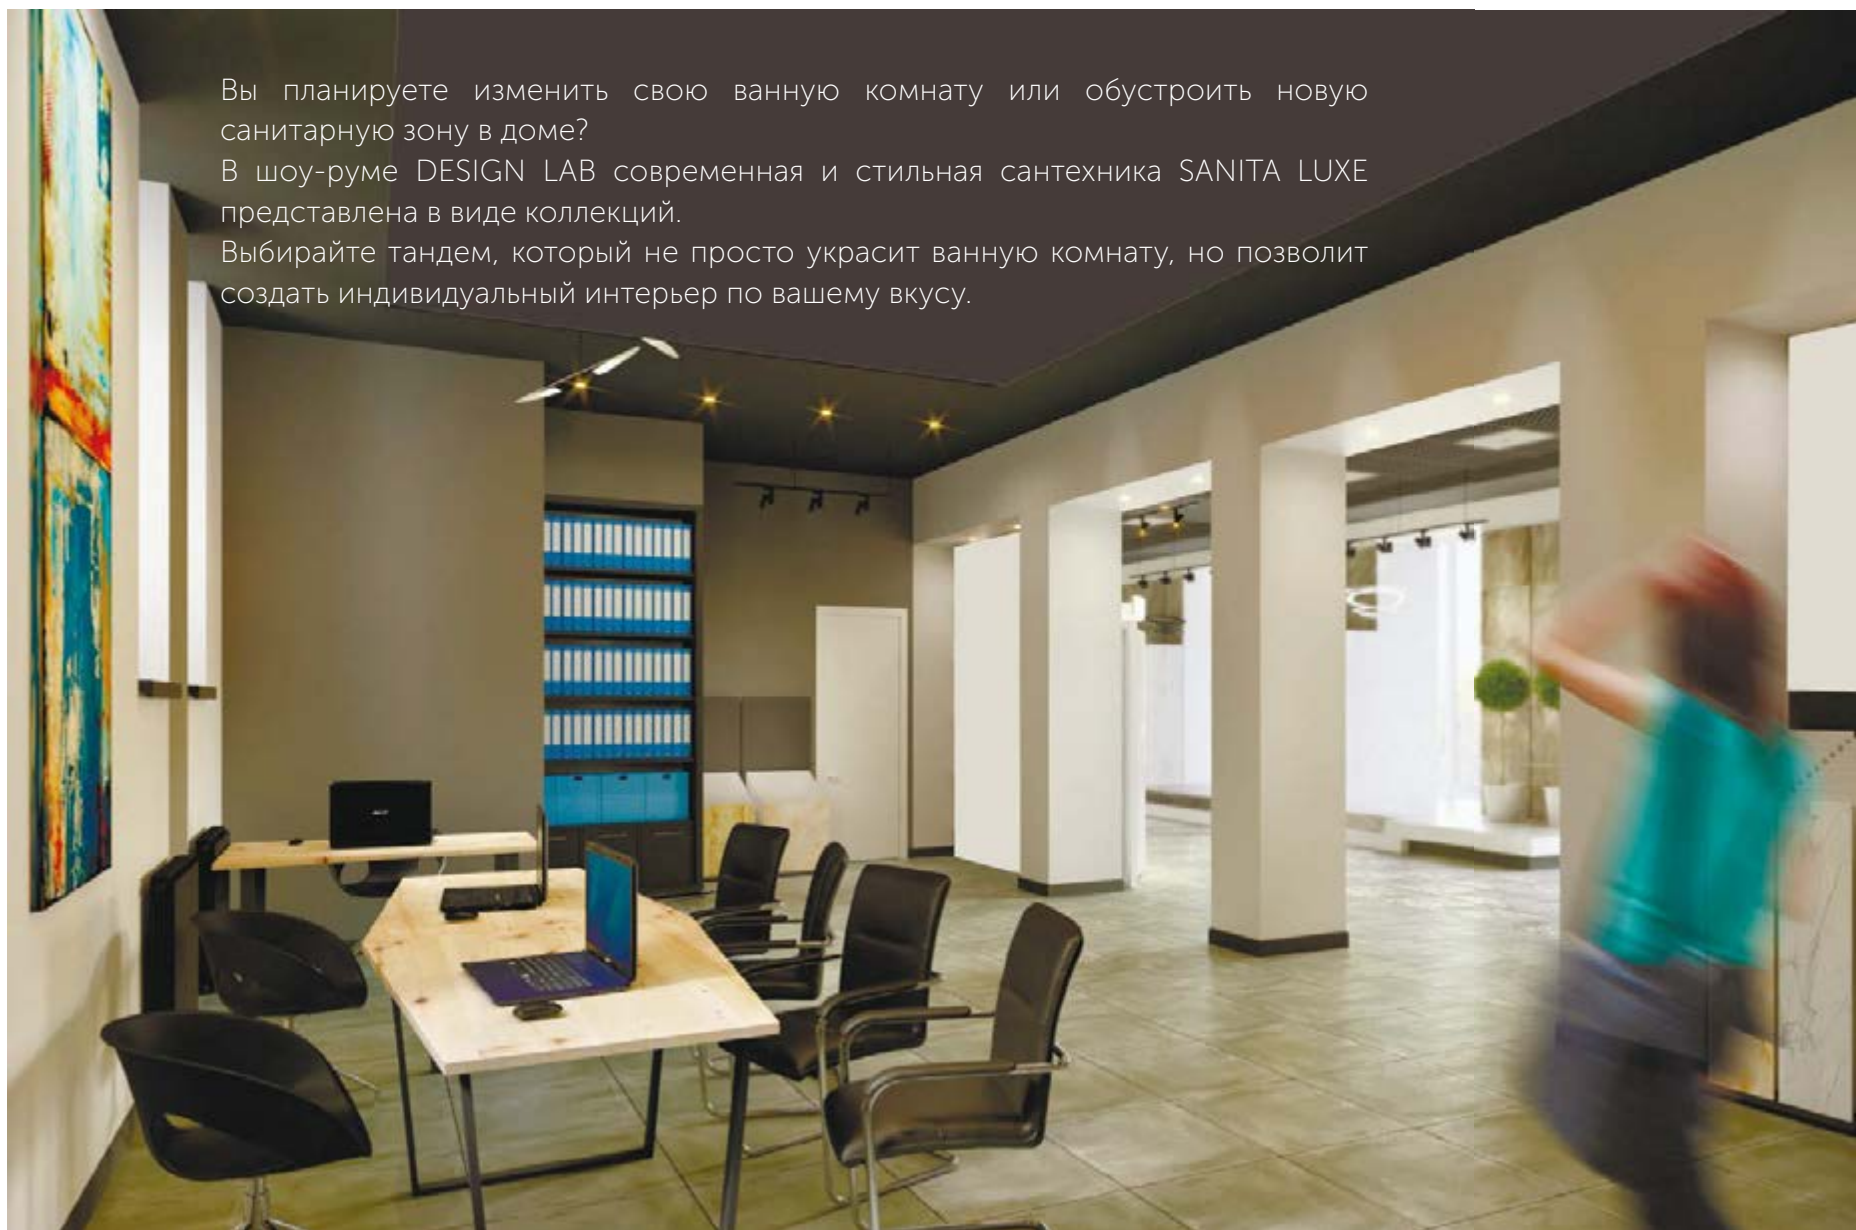

Проекты SANITA LUXE

Вы планируете изменить свою ванную комнату или обустроить новую санитарную зону в доме?
В шоу-руме DESIGN LAB современная и стильная сантехника SANITA LUXE представлена в виде коллекций.
Выбирайте тандем, который не просто украсит ванную комнату, но позволит создать индивидуальный интерьер по вашему вкусу.