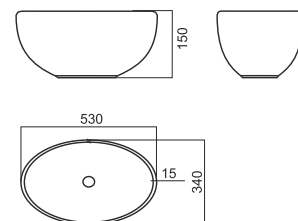

Накладной умывальник RINGO