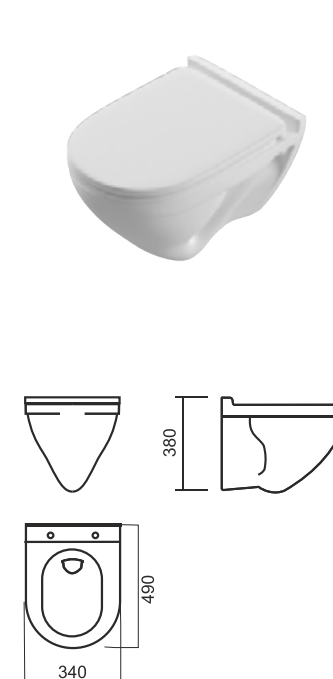

Подвесной унитаз ATTICA