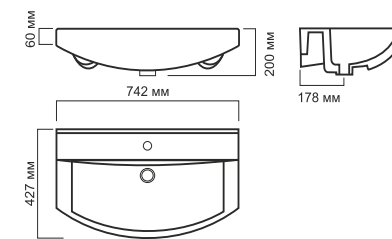

Накладной умывальник RINGO

Накладной умывальник RINGO Cut

Унитаз-компакт BEST

Напольное биде BEST

Умывальник BEST 65

Умывальник BEST 75

Умывальник BEST 85

Умывальник BEST на полупьедестале, пьедестале