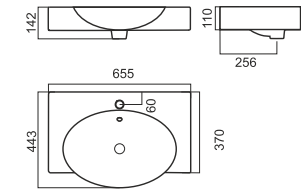

Color

КОЛЛЕКЦИЯ САНТЕХНИКИ

47

Унитаз-компакт INFINITY

Напольное биде INFINITY

Накладной умывальник INFINITY

Умывальник INFINITY 65

Умывальник INFINITY 75