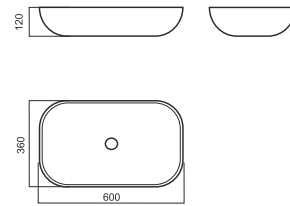

Color

КОЛЛЕКЦИЯ САНТЕХНИКИ

47

Унитаз-компакт INFINITY

Напольное биде INFINITY

Накладной умывальник INFINITY

Умывальник INFINITY 65

Умывальник INFINITY 75