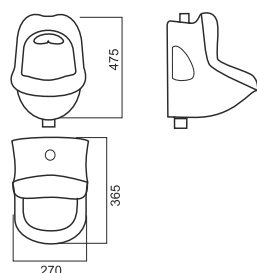

Писуар LOVE IS