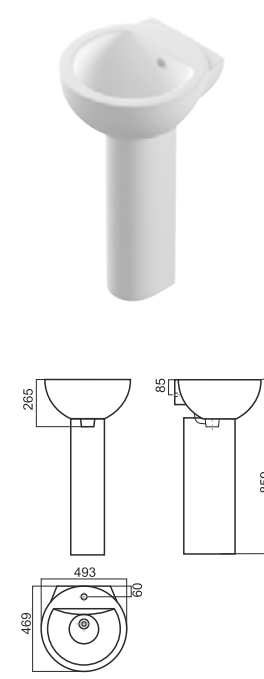

Унитаз-компакт FEST

Напольное биде FEST

Умывальник FEST 60

Умывальник FEST 80

Унитаз-компакт NEXT

Умывальник NEXT 50

Умывальник NEXT 60

Умывальник NEXT 70

Умывальник NEXT 90

Унитаз-компакт CLASSIC

Умывальник CLASSIC 80

Умывальник CLASSIC 90

Умывальник CLASSIC на пьедестале

Унитаз-компакт ART

Напольное биде ART

Умывальник ART на пьедестале