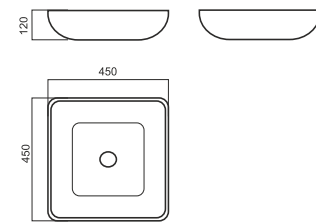

Накладной умывальник QUADRO