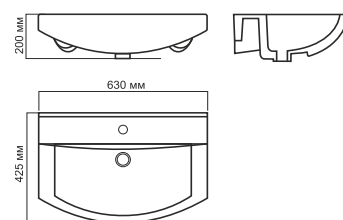

Накладной умывальник RINGO

Накладной умывальник RINGO Cut

Унитаз-компакт BEST

Напольное биде BEST

Умывальник BEST 65

Умывальник BEST 75

Умывальник BEST 85

Умывальник BEST на полупьедестале, пьедестале