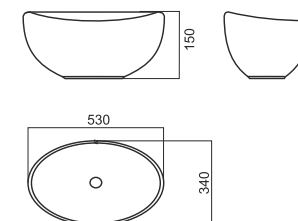

Накладной умывальник RINGO Cut