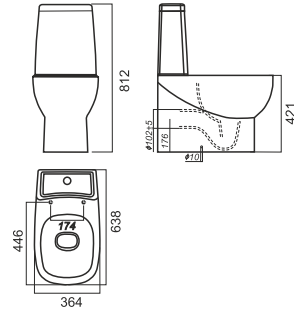

Color

КОЛЛЕКЦИЯ САНТЕХНИКИ

47

Унитаз-компакт INFINITY

Напольное биде INFINITY

Накладной умывальник INFINITY

Умывальник INFINITY 65

Умывальник INFINITY 75