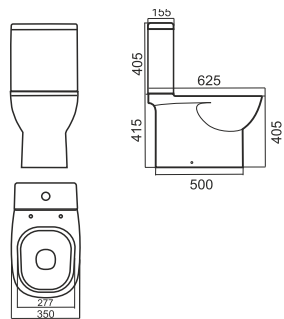

Color

КОЛЛЕКЦИЯ САНТЕХНИКИ

47

Унитаз-компакт INFINITY

Напольное биде INFINITY

Накладной умывальник INFINITY

Умывальник INFINITY 65

Умывальник INFINITY 75

Унитаз-компакт QUADRO

Напольное биде QUADRO

Накладной умывальник QUADRO

Умывальник QUADRO 60

Умывальник QUADRO 75

Умывальник QUADRO 90

Подвесной унитаз RINGO

Подвесно биде RINGO