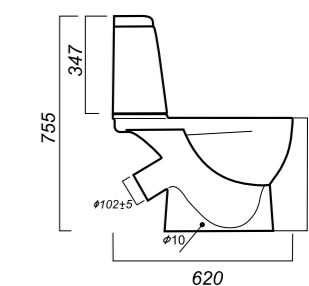

Комплектация:
чаша, бачок, сиденье, арматура, крепления

Способ монтажа: напольный

Крепление к полу: открытое
Направление выпуска: косой
Скрытый выпуск: нет
Ободковая чаша: да

Полочка антивсплеск: да
Объем бачка: 6 л
Тип смыва: каскадный
Покрытие: Sanita Crystal
Материал: фарфор
Арматура: Geberit
Сиденье: DINO PLAST
Система Clip UP: да
Система Soft close: да
Гофроупаковка: 1 шт

345 x 620 x 755

27