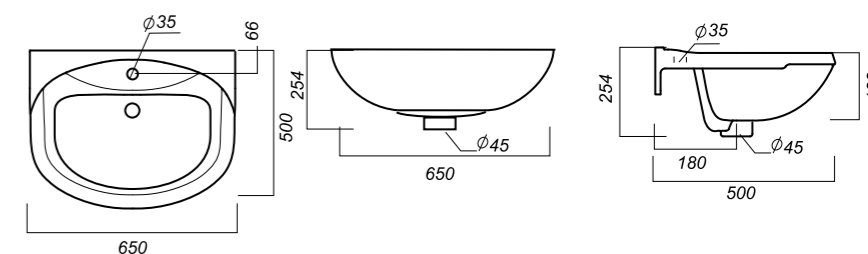

650 x 500 x 254

17

ОПИСАНИЕ ПРОДУКТА

ГАБАРИТЫ

ВЕС

ЧЕРТЕЖ

УМЫВАЛЬНИК
ИДЕАЛ 56
IDL56SAWB01

Способ монтажа:
кронштейн, тумба
Гофроупаковка: 1 шт