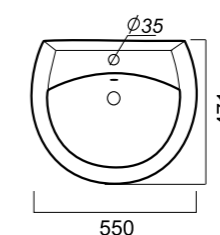

Способ монтажа:
подвесной для умывальника/напольный
для пьедестала
Гофроупаковка: 1 шт

Комплектация:
умывальник, пьедестал,
кольцо перелива
Материал: фарфор

550 x 471 x 189
178 x 142 x 690

12