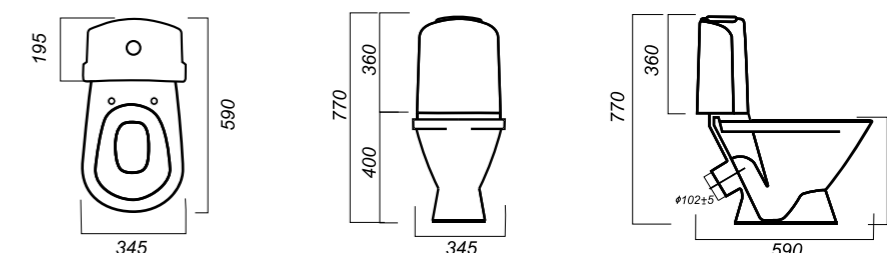

УНИТАЗ-КОМПАКТ
CLASSIC DM
CSCSLCC01040611

Комплектация:
чаша, бачок, сиденье, арматура, крепления

Способ монтажа: напольный

Крепление к полу: открытое
Направление выпуска: косой
Скрытый выпуск: нет
Ободковая чаша: да

Полочка антивсплеск: нет
Объем бачка: 8.5 л
Тип смыва: каскадный
Покрытие: Sanita Crystal
Материал: фарфор
Арматура: Geberit
Сиденье: DINO PLAST
Система Clip UP: да
Система Soft close: да
Гофроупаковка: 1 шт

345 x 590 x 770

25.7