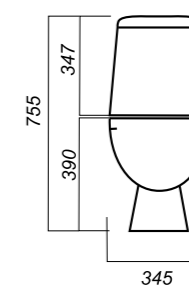

Комплектация:
чаша, бачок, сиденье, арматура, крепления

Способ монтажа: напольный

Крепление к полу: открытое
Направление выпуска: косой
Скрытый выпуск: нет
Ободковая чаша: да

Полочка антивсплеск: да
Объем бачка: 6 л
Тип смыва: каскадный
Покрытие: Sanita Crystal
Материал: фарфор
Арматура: Geberit
Сиденье: DINO PLAST
Система Clip UP: да
Система Soft close: да
Гофроупаковка: 1 шт

345 x 620 x 755

27