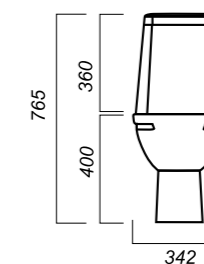

Материал: фарфор

Арматура: Уклад

Сиденье: Уклад

Микролифт: нет

Гофроупаковка: 1 шт

342 x 640 x 765

25

КОМФОРТ