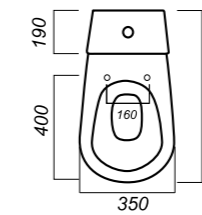

Комплектация:
чаша, бачок, сиденье, арматура, крепления
Способ монтажа: напольный
Крепление к полу: открытое
Направление выпуска: косой
Скрытый выпуск: нет
Ободковая чаша: да

Полочка антисплеск: нет
Объем бачка: 6 л
Тип смыва: каскадный
Покрытие: Sanita Crystal
Материал: фарфор
Арматура: Alcaplast
Сиденье: полипласт, термопласт, пласт. крепл.
Микролифт: да
Гофроупаковка: 1 шт

345 x 640 x 805

26.6