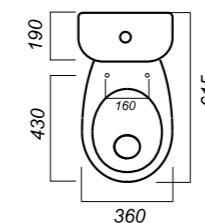

Полочка антивсплеск: да
Объем бачка: 6 л
Тип смыва: каскадный
Покрытие: Sanita Crystal
Материал: фарфор
Арматура: Alcaplast
Сиденье: АВН
Микролифт: да
Гофроупаковка: 1 шт

360 x 615 x 760

26

	ОПИСАНИЕ ПРОДУКТА	ГАБАРИТЫ	ВЕС	ЧЕРТЕЖ
<p>УНИТАЗ-КОМПАКТ ЭТАЛОН FRTSACC01090113</p> 	<p>ЭКОНОМ</p> <p>Комплектация: чаша, бачок, сиденье, арматура, крепления</p> <p>Способ монтажа: напольный</p> <p>Крепление к полу: открытое Направление выпуска: косой Скрытый выпуск: нет Ободковая чаша: да</p>	<p>Полочка антивсплеск: да Объем бачка: 6 л Тип смыва: каскадный Покрытие: Sanita Crystal Материал: фарфор Арматура: Уклад Сиденье: Уклад Микролифт: нет Гофроупаковка: 1 шт</p>	<p>360 x 612 x 760</p> <p>26</p>	
<p>УНИТАЗ-КОМПАКТ ЭТАЛОН FRTSACC01020713</p> 	<p>ЛЮКС</p> <p>Комплектация: чаша, бачок, сиденье, арматура, крепления</p> <p>Способ монтажа: напольный</p> <p>Крепление к полу: открытое Направление выпуска: косой Скрытый выпуск: нет Ободковая чаша: да</p>	<p>Полочка антивсплеск: да Объем бачка: 6 л Тип смыва: каскадный Покрытие: Sanita Crystal Материал: фарфор Арматура: Alcaplast Сиденье: АВН Микролифт: нет Гофроупаковка: 1 шт</p>	<p>360 x 612 x 760</p> <p>26</p>	
<p>УНИТАЗ-КОМПАКТ ЭТАЛОН FRTSACC01030713</p> 	<p>КОМФОРТ</p> <p>Комплектация: чаша, бачок, сиденье, арматура, крепления</p> <p>Способ монтажа: напольный</p> <p>Крепление к полу: открытое Направление выпуска: косой Скрытый выпуск: нет Ободковая чаша: да</p>	<p>Полочка антивсплеск: да Объем бачка: 6 л Тип смыва: каскадный Покрытие: Sanita Crystal Материал: фарфор Арматура: Alcaplast Сиденье: АВН Микролифт: да Гофроупаковка: 1 шт</p>	<p>360 x 612 x 760</p> <p>26</p>	
<p>УНИТАЗ-КОМПАКТ КАМА KMASACC01090111</p> 	<p>ЭКОНОМ</p> <p>Комплектация: чаша, бачок, сиденье, арматура, крепления</p> <p>Способ монтажа: напольный</p> <p>Крепление к полу: открытое Направление выпуска: косой Скрытый выпуск: нет Ободковая чаша: да</p>	<p>Полочка антивсплеск: нет Объем бачка: 6 л Тип смыва: каскадный Покрытие: Sanita Crystal Материал: фарфор Арматура: Уклад Сиденье: Уклад Микролифт: нет Гофроупаковка: 1 шт</p>	<p>345 x 640 x 805</p> <p>26.6</p>	