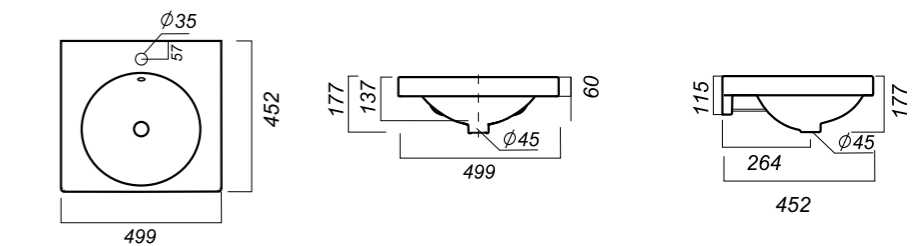

499 x 452 x 177

14.4

ОПИСАНИЕ ПРОДУКТА

ГАБАРИТЫ

ВЕС

ЧЕРТЕЖ

УМЫВАЛЬНИК
НА КРОНШТЕЙНАХ
NEXT 60 GREEK
NXT60SLWB11KR

Способ монтажа:
на кронштейне