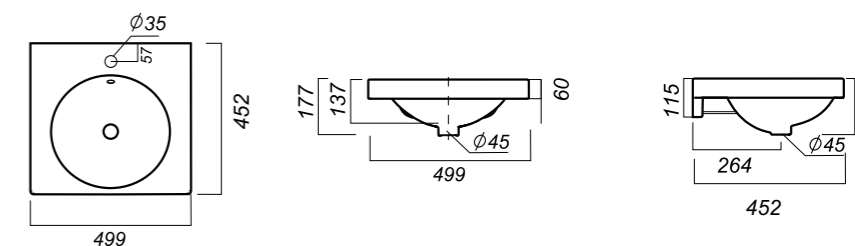

УМЫВАЛЬНИК
NEXT 50
RNG50SLWB01

Способ монтажа:
кронштейн, столешница, тумба

Гофроупаковка: 1 шт

Комплектация:
умывальник, крепления,
заглушка для перелива

Материал: фарфор

499 x 452 x 177

14.4