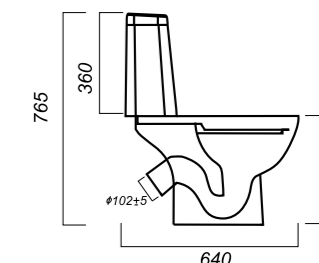

Комплектация:
чаша, бачок, сиденье, арматура, крепления

Способ монтажа: напольный

Крепление к полу: открытое

Направление выпуска: косой

Скрытый выпуск: нет

Ободковая чаша: да

Полочка антивсплеск: да

Объем бачка: 6 л

Тип смыва: каскадный

Покрытие: Sanita Crystal

Материал: фарфор

Арматура: Alcaplast

Сиденье: Wirquin

Микролифт: да

Гофроупаковка: 1 шт

342 x 640 x 765

25