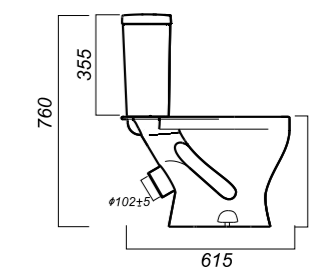

Комплектация:
чаша, бачок, сиденье, арматура, крепления

Способ монтажа: напольный

Крепление к полу: открытое
Направление выпуска: косой
Скрытый выпуск: нет
Ободковая чаша: да

Полочка антивсплеск: да
Объем бачка: 6 л
Тип смыва: каскадный
Покрытие: Sanita Crystal
Материал: фарфор
Арматура: Уклад
Сиденье: Уклад
Микролифт: нет
Гофроупаковка: 1 шт

360 x 615 x 760

26