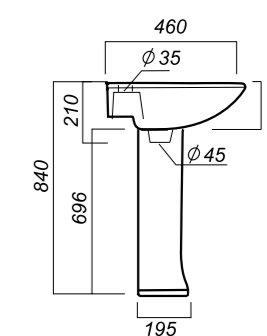

ОПИСАНИЕ ПРОДУКТА

ГАБАРИТЫ

ВЕС

ЧЕРТЕЖ

УМЫВАЛЬНИК
НА ПЬЕДЕСТАЛЕ
САМАРСКИЙ
SMRSAWB01

Способ монтажа:
подвесной для умывальника/напольный
для пьедестала
Гофроупаковка: 1 шт

Комплектация:
умывальник, пьедестал,
кольцо перелива
Материал: фарфор

575 x 445 x 220
157 x 157 x 690

14.6

УМЫВАЛЬНИК
НА ПЬЕДЕСТАЛЕ
ВИКТОРИЯ
VIC55SAWB01

Способ монтажа:
подвесной для умывальника/напольный
для пьедестала
Гофроупаковка: 1 шт

Комплектация:
умывальник, пьедестал,
кольцо перелива
Материал: фарфор

616 x 460 x 210
250 x 195 x 696

13.3

УМЫВАЛЬНИК
НА ПЬЕДЕСТАЛЕ
АТТИКА 55
ATC55SAWB01

Способ монтажа:
подвесной для умывальника/напольный
для пьедестала
Гофроупаковка: 1 шт

Комплектация:
умывальник, пьедестал,
кольцо перелива
Материал: фарфор

550 x 471 x 189
178 x 142 x 690

12

УМЫВАЛЬНИК
НА ПЬЕДЕСТАЛЕ
АТТИКА 48
ATC46SAWB01

Способ монтажа:
подвесной для умывальника/напольный
для пьедестала
Гофроупаковка: 1 шт

Комплектация:
умывальник, пьедестал,
кольцо перелива
Материал: фарфор

480 x 415 x 180
178 x 142 x 690

9