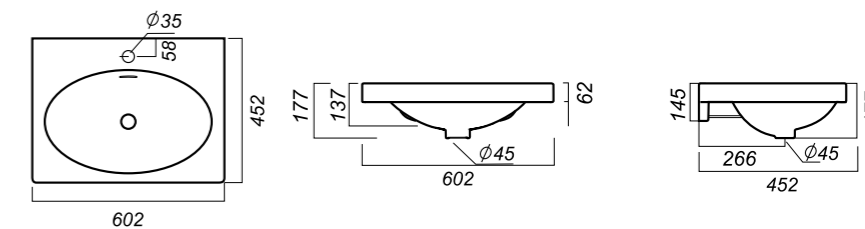

ОПИСАНИЕ ПРОДУКТА

ГАБАРИТЫ

ВЕС

ЧЕРТЕЖ

УМЫВАЛЬНИК
NEXT 60 GREEK
NXT60SLWB11

Способ монтажа:
кронштейн, столешница, тумба

Гофроупаковка: 1 шт

Комплектация:
умывальник, крепления,
заглушка для перелива

Материал: фарфор

602 x 452 x 177

16.5