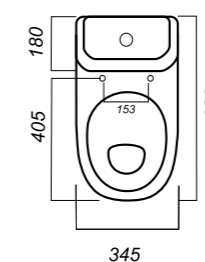

Комплектация:
чаша, бачок, сиденье, арматура, крепления

Способ монтажа: напольный

Крепление к полу: открытое
Направление выпуска: косой
Скрытый выпуск: нет
Ободковая чаша: да

Полочка антивсплеск: да
Объем бачка: 6 л
Тип смыва: каскадный
Покрытие: Sanita Crystal
Материал: фарфор
Арматура: Geberit
Сиденье: DINO PLAST
Система Clip UP: да
Система Soft close: да
Гофроупаковка: 1 шт

345 x 620 x 755

27