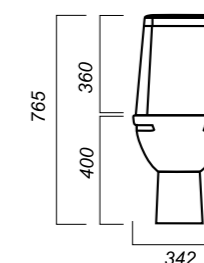

Комплектация:
чаша, бачок, сиденье, арматура, крепления

Способ монтажа: напольный

Крепление к полу: открытое

Направление выпуска: косой

Скрытый выпуск: нет

Ободковая чаша: да

Полочка антивсплеск: да

Объем бачка: 6 л

Тип смыва: каскадный

Покрытие: Sanita Crystal

Материал: фарфор

Арматура: Alcaplast

Сиденье: Wirquin

Микролифт: да

Гофроупаковка: 1 шт

342 x 640 x 765

25