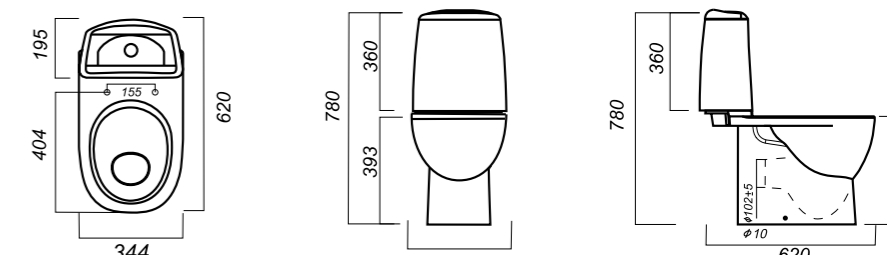

УНИТАЗ-КОМПАКТ
BEST SL DM
BSTSLCC04020522

Комплектация:
чаша, бачок, сиденье, арматура, крепления

Способ монтажа: напольный

Крепление к полу: скрытое
Направление выпуска: универсальный
Скрытый выпуск: да
Ободковая чаша: да

Полочка антивсплеск: да
Объем бачка: 8 л
Тип смыва: каскадный
Покрытие: Sanita Crystal
Материал: фарфор
Арматура: Geberit
Сиденье: DINO PLAST
Система Clip UP: да
Система Soft close: да
Гофроупаковка: 1 шт

344 x 620 x 780

31.3