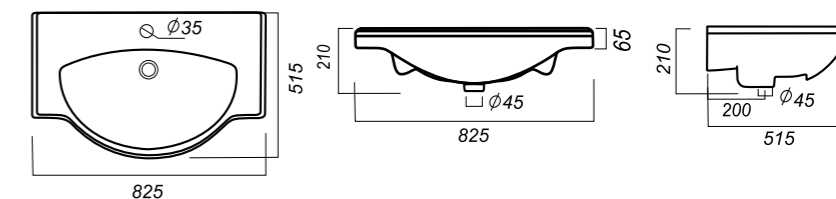

825 x 515 x 210

22.8

УМЫВАЛЬНИК
QUADRO 75
QDR75SLWB01

Способ монтажа:
тумба
Гофроупаковка: 1 шт

Комплектация:
умывальник, заглушка
для перелива
Материал: фарфор

750 x 470 x 164

18.1

УМЫВАЛЬНИК
QUADRO 60
QDR60SLWB01