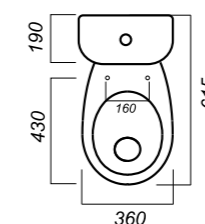

Комплектация:
чаша, бачок, сиденье, арматура, крепления

Способ монтажа: напольный

Крепление к полу: открытое
Направление выпуска: косой
Скрытый выпуск: нет
Ободковая чаша: да

Полочка антивсплеск: да
Объем бачка: 6 л
Тип смыва: каскадный
Покрытие: Sanita Crystal
Материал: фарфор
Арматура: Alcaplast
Сиденье: АВН
Микролифт: нет
Гофроупаковка: 1 шт

360 x 615 x 760

26