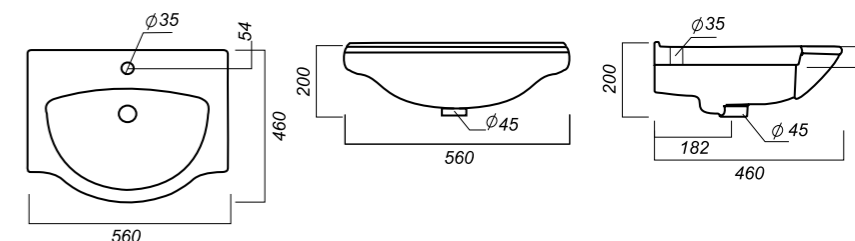

ОПИСАНИЕ ПРОДУКТА

ГАБАРИТЫ

ВЕС

ЧЕРТЕЖ

УМЫВАЛЬНИК
ИДЕАЛ 56
IDL56SAWB01

Способ монтажа:
кронштейн, тумба
Гофроупаковка: 1 шт

Комплектация:
умывальник, кольцо
перелива, крепления
Материал: фарфор

560 x 460 x 200

14.5