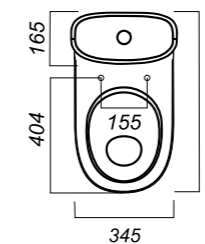

Комплектация:
чаша, бачок, сиденье, арматура, крепления

Способ монтажа: напольный

Крепление к полу: скрытое
Направление выпуска: универсальный
Скрытый выпуск: да
Ободковая чаша: да

Полочка антивсплеск: да
Объем бачка: 9 л
Тип смыва: каскадный
Покрытие: Sanita Crystal
Материал: фарфор
Арматура: Geberit
Сиденье: DINO PLAST
Система Clip UP: да
Система Soft close: да
Гофроупаковка: 1 шт

345 x 620 x 765

31.6