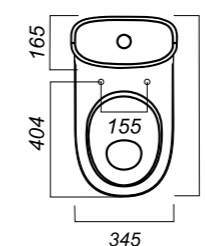

Комплектация:
чаша, бачок, сиденье, арматура, крепления

Способ монтажа: напольный

Крепление к полу: скрытое
Направление выпуска: универсальный
Скрытый выпуск: да
Ободковая чаша: да

Полочка антивсплеск: да
Объем бачка: 9 л
Тип смыва: каскадный
Покрытие: Sanita Crystal
Материал: фарфор
Арматура: Geberit
Сиденье: DINO PLAST
Система Clip UP: нет
Система Soft close: нет
Гофроупаковка: 1 шт

345 x 620 x 765

31.6