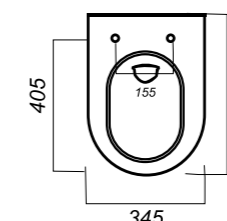

405 x 495 x 345

14.1

ОПИСАНИЕ ПРОДУКТА

ГАБАРИТЫ

ВЕС

ЧЕРТЕЖ

УНИТАЗ
RINGO
RNGSLWH0104

Комплектация:
унитаз, сиденье, крепления