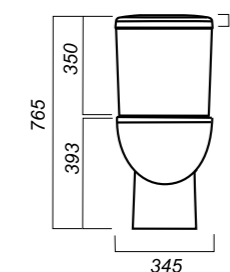

Комплектация:
чаша, бачок, сиденье, арматура, крепления

Способ монтажа: напольный

Крепление к полу: скрытое
Направление выпуска: универсальный
Скрытый выпуск: да
Ободковая чаша: да

Полочка антивсплеск: да
Объем бачка: 9 л
Тип смыва: каскадный
Покрытие: Sanita Crystal
Материал: фарфор
Арматура: Geberit
Сиденье: DINO PLAST
Система Clip UP: да
Система Soft close: да
Гофроупаковка: 1 шт

345 x 620 x 765

31.6