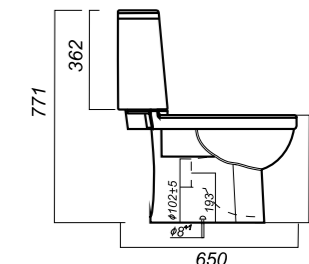

Гофроупаковка: 1 шт

350 x 650 x 771

31.9

УНИТАЗ
INFINITY SL DM
INFSLCC01040522

Комплектация:
чаша, бачок, сиденье, арматура, крепления

Способ монтажа: напольный

Крепление к полу: скрытое

Направление выпуска: универсальный