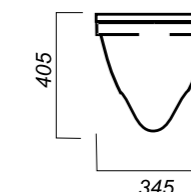

405 x 495 x 345

14.1

ОПИСАНИЕ ПРОДУКТА

ГАБАРИТЫ

ВЕС

ЧЕРТЕЖ

УНИТАЗ
RINGO
RNGSLWH0104

Комплектация:
унитаз, сиденье, крепления