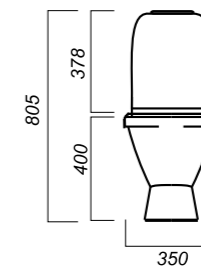

345 x 640 x 805

26.6

ЭКОНОМ

УНИТАЗ-КОМПАКТ
САМАРСКИЙ
SMRSACC01090111

Комплектация:
чаша, бачок, сиденье, арматура, крепления
Способ монтажа: напольный
Крепление к полу: открытое
Направление выпуска: косой
Скрытый выпуск: нет
Ободковая чаша: да

Полочка антисплеск: нет
Объем бачка: 6 л
Тип смыва: каскадный
Покрытие: Sanita Crystal
Материал: фарфор
Арматура: Уклад
Сиденье: Уклад
Микролифт: нет
Гофроупаковка: 1 шт

350 x 640 x 805

25

ОПИСАНИЕ ПРОДУКТА