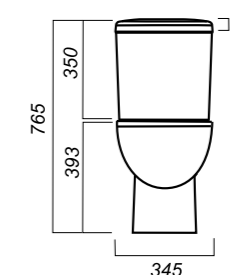

Комплектация:
чаша, бачок, сиденье, арматура, крепления

Способ монтажа: напольный

Крепление к полу: скрытое
Направление выпуска: универсальный
Скрытый выпуск: да
Ободковая чаша: да

Полочка антивсплеск: да
Объем бачка: 9 л
Тип смыва: каскадный
Покрытие: Sanita Crystal
Материал: фарфор
Арматура: Geberit
Сиденье: DINO PLAST
Система Clip UP: нет
Система Soft close: нет
Гофроупаковка: 1 шт

345 x 620 x 765

31.6