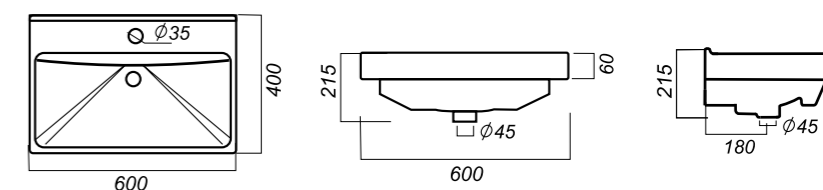

600 x 400 x 215

21.6

ОПИСАНИЕ ПРОДУКТА

ГАБАРИТЫ

ВЕС

ЧЕРТЕЖ

УМЫВАЛЬНИК
CLASSIC 90
CLS90SLWB01

Способ монтажа:
тумба
Гофроупаковка: 1 шт