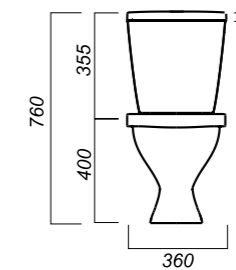

Комплектация:
чаша, бачок, сиденье, арматура, крепления

Способ монтажа: напольный

Крепление к полу: открытое
Направление выпуска: косой
Скрытый выпуск: нет
Ободковая чаша: да

Полочка антивсплеск: да
Объем бачка: 6 л
Тип смыва: каскадный
Покрытие: Sanita Crystal
Материал: фарфор
Арматура: Alcaplast
Сиденье: АВН
Микролифт: да
Гофроупаковка: 1 шт

360 x 615 x 760

26