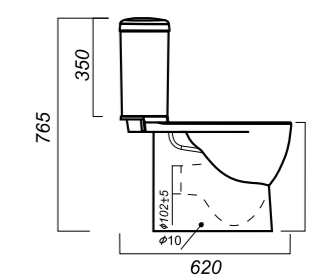

Комплектация:
чаша, бачок, сиденье, арматура, крепления

Способ монтажа: напольный

Крепление к полу: скрытое
Направление выпуска: универсальный
Скрытый выпуск: да
Ободковая чаша: да

Полочка антивсплеск: да
Объем бачка: 9 л
Тип смыва: каскадный
Покрытие: Sanita Crystal
Материал: фарфор
Арматура: Geberit
Сиденье: DINO PLAST
Система Clip UP: да
Система Soft close: да
Гофроупаковка: 1 шт

345 x 620 x 765

31.6