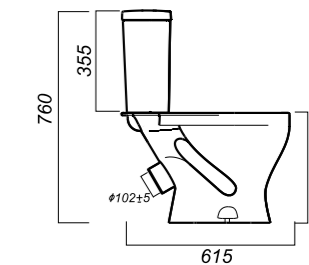

Комплектация:
чаша, бачок, сиденье, арматура, крепления

Способ монтажа: напольный

Крепление к полу: открытое
Направление выпуска: косой
Скрытый выпуск: нет
Ободковая чаша: да

Полочка антивсплеск: да
Объем бачка: 6 л
Тип смыва: каскадный
Покрытие: Sanita Crystal
Материал: фарфор
Арматура: Alcaplast
Сиденье: АВН
Микролифт: да
Гофроупаковка: 1 шт

360 x 615 x 760

26