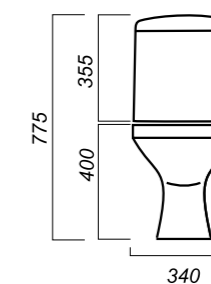

Комплектация:
чаша, бачок, сиденье, арматура, крепления

Способ монтажа: напольный

Крепление к полу: открытое

Направление выпуска: косой

Скрытый выпуск: нет

Ободковая чаша: да

Полочка антивсплеск: да

Объем бачка: 6 л

Тип смыва: каскадный

Покрытие: Sanita Crystal

Материал: фарфор

Арматура: Alcaplast

Сиденье: полипласт, термопласт, пласт. крепл.

Микролифт: нет

Гофроупаковка: 1 шт

340 x 606 x 775

24.6