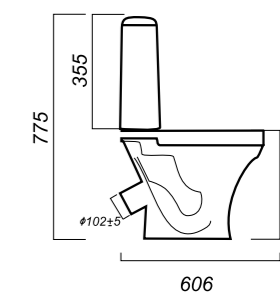

Арматура: Уклад

Сиденье: Уклад

Микролифт: нет

Гофроупаковка: 1 шт

340 x 606 x 775

24.6

СТАНДАРТ

УНИТАЗ-КОМПАКТ
АТТИКА
ATCSACCO1050713

Комплектация:
чаша, бачок, сиденье, арматура, крепления

Способ монтажа: напольный

Крепление к полу: открытое

Направление выпуска: косой

Скрытый выпуск: нет

Ободковая чаша: да

Полочка антивсплеск: да

Объем бачка: 6 л