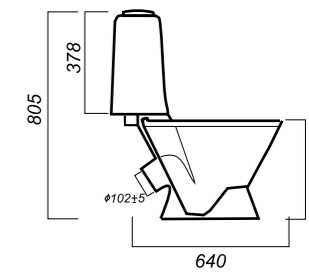

345 x 640 x 805

26.6

ЭКОНОМ

УНИТАЗ-КОМПАКТ
САМАРСКИЙ
SMRSACC01090111

Комплектация:
чаша, бачок, сиденье, арматура, крепления
Способ монтажа: напольный
Крепление к полу: открытое
Направление выпуска: косой
Скрытый выпуск: нет
Ободковая чаша: да

Полочка антисплеск: нет
Объем бачка: 6 л
Тип смыва: каскадный
Покрытие: Sanita Crystal
Материал: фарфор
Арматура: Уклад
Сиденье: Уклад
Микролифт: нет
Гофроупаковка: 1 шт

350 x 640 x 805

25

ОПИСАНИЕ ПРОДУКТА