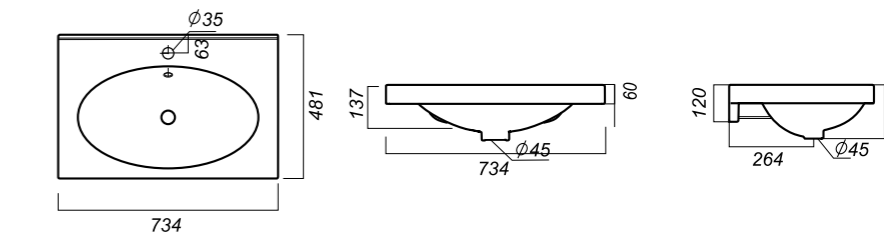

734 x 481 x 192

21.1

ОПИСАНИЕ ПРОДУКТА

ГАБАРИТЫ

ВЕС

ЧЕРТЕЖ

УМЫВАЛЬНИК
NEXT 60
NXT60SLWB01

Способ монтажа:
кронштейн, столешница, тумба