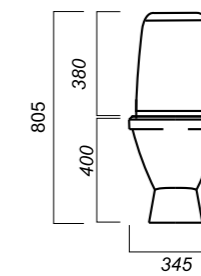

Комплектация:
чаша, бачок, сиденье, арматура, крепления
Способ монтажа: напольный
Крепление к полу: открытое
Направление выпуска: косой
Скрытый выпуск: нет
Ободковая чаша: да

Полочка антисплеск: нет
Объем бачка: 6 л
Тип смыва: каскадный
Покрытие: Sanita Crystal
Материал: фарфор
Арматура: Alcaplast
Сиденье: полипласт, термопласт, пласт. крепл.
Микролифт: да
Гофроупаковка: 1 шт

345 x 640 x 805

26.6