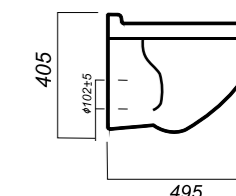

Комплектация:
унитаз, сиденье, крепления

Способ монтажа: подвесной

Ободковая чаша: да
Тип смыва: каскадный

Полочка антивсплеск: да
Покрытие: Sanita Crystal
Материал: фарфор
Межосевое расстояние: 230 мм
Сиденье: DINO PLAST
Система Clip UP: да
Система Soft close: да
Гофроупаковка: 1 шт

405 x 495 x 345

14.1