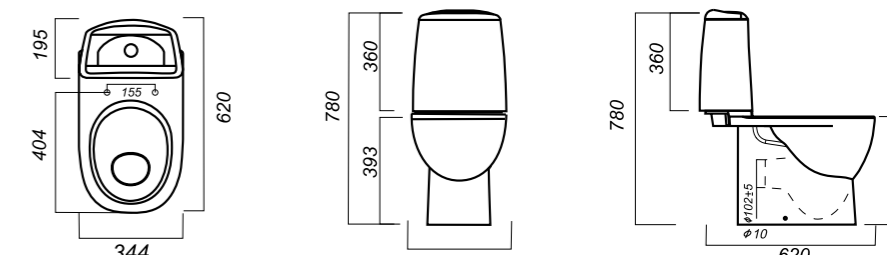

УНИТАЗ-КОМПАКТ
BEST SL D
BSTSLCC01020522

Комплектация:
чаша, бачок, сиденье, арматура, крепления

Способ монтажа: напольный

Крепление к полу: скрытое
Направление выпуска: универсальный
Скрытый выпуск: да
Ободковая чаша: да

Полочка антивсплеск: да
Объем бачка: 8 л
Тип смыва: каскадный
Покрытие: Sanita Crystal
Материал: фарфор
Арматура: Geberit
Сиденье: DINO PLAST
Система Clip UP: нет
Система Soft close: нет
Гофроупаковка: 1 шт

344 x 620 x 780

31.3