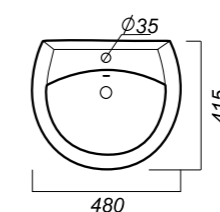

Способ монтажа:
подвесной для умывальника/напольный
для пьедестала
Гофроупаковка: 1 шт

Комплектация:
умывальник, пьедестал,
кольцо перелива
Материал: фарфор

480 x 415 x 180
178 x 142 x 690

9