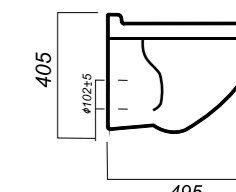

Комплектация:
унитаз, сиденье, крепления

Способ монтажа: подвесной

Ободковая чаша: да
Тип смыва: каскадный

Полочка антивсплеск: да
Покрытие: Sanita Crystal
Материал: фарфор
Межосевое расстояние: 230 мм
Сиденье: DINO PLAST
Система Clip UP: да
Система Soft close: да
Гофроупаковка: 1 шт

405 x 495 x 345

14.1