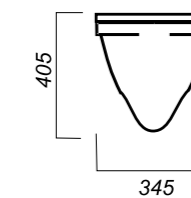

Комплектация:
унитаз, сиденье, крепления

Способ монтажа: подвесной

Ободковая чаша: да
Тип смыва: каскадный

Полочка антивсплеск: да
Покрытие: Sanita Crystal
Материал: фарфор
Межосевое расстояние: 230 мм
Сиденье: DINO PLAST
Система Clip UP: да
Система Soft close: да
Гофроупаковка: 1 шт

405 x 495 x 345

14.1