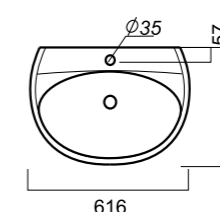

ОПИСАНИЕ ПРОДУКТА

ГАБАРИТЫ

ВЕС

ЧЕРТЕЖ

УМЫВАЛЬНИК
НА ПЬЕДЕСТАЛЕ
САМАРСКИЙ
SMRSAWB01

Способ монтажа:
подвесной для умывальника/напольный
для пьедестала
Гофроупаковка: 1 шт

Комплектация:
умывальник, пьедестал,
кольцо перелива
Материал: фарфор

575 x 445 x 220
157 x 157 x 690

14.6

УМЫВАЛЬНИК
НА ПЬЕДЕСТАЛЕ
ВИКТОРИЯ
VIC55SAWB01

Способ монтажа:
подвесной для умывальника/напольный
для пьедестала
Гофроупаковка: 1 шт

Комплектация:
умывальник, пьедестал,
кольцо перелива
Материал: фарфор

616 x 460 x 210
250 x 195 x 696

13.3

УМЫВАЛЬНИК
НА ПЬЕДЕСТАЛЕ
АТТИКА 55
ATC55SAWB01

Способ монтажа:
подвесной для умывальника/напольный
для пьедестала
Гофроупаковка: 1 шт

Комплектация:
умывальник, пьедестал,
кольцо перелива
Материал: фарфор

550 x 471 x 189
178 x 142 x 690

12

УМЫВАЛЬНИК
НА ПЬЕДЕСТАЛЕ
АТТИКА 48
ATC46SAWB01

Способ монтажа:
подвесной для умывальника/напольный
для пьедестала
Гофроупаковка: 1 шт

Комплектация:
умывальник, пьедестал,
кольцо перелива
Материал: фарфор

480 x 415 x 180
178 x 142 x 690

9