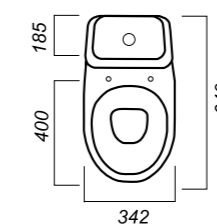

Комплектация:
чаша, бачок, сиденье, арматура, крепления

Способ монтажа: напольный

Крепление к полу: открытое

Направление выпуска: косой

Скрытый выпуск: нет

Ободковая чаша: да

Полочка антивсплеск: да

Объем бачка: 6 л

Тип смыва: каскадный

Покрытие: Sanita Crystal

Материал: фарфор

Арматура: Alcaplast

Сиденье: Wirquin

Микролифт: да

Гофроупаковка: 1 шт

342 x 640 x 765

25