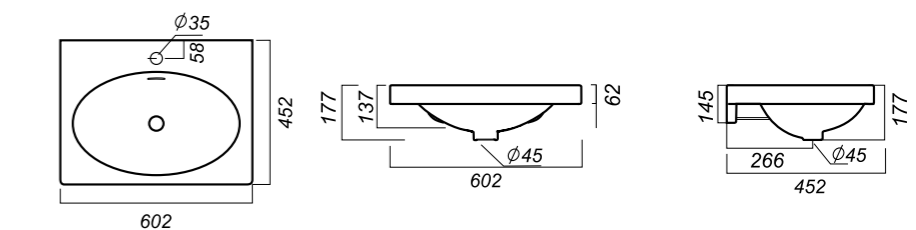

УМЫВАЛЬНИК
НА КРОНШТЕЙНАХ
NEXT 60
NXT60SLWB01KR

Способ монтажа:
на кронштейне
Материал:
фарфор, нержавеющая сталь

Комплектация:
умывальник, заглушка
для перелива, крепления,
кронштейн
Гофроупаковка: 1 шт

602 x 452 x 177

17.7