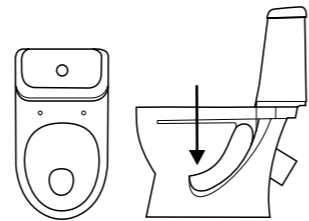

ПО ТИПУ ЧАШИ

АНТИВСПЛЕСК

Особенное устройство чаши унитаза (узкая воронка и наклон задней полочки чаши), которое препятствует образованию брызг.

ВОРОНКООБРАЗНАЯ

Сливное отверстие находится в центре, либо незначительно смещено вперед или назад. Стенки покатые. Благодаря форме нет грязи и запаха.

ТАРЕЛЬЧАТАЯ

Сливное отверстие смещено вперед, а чаша имеет более пологую форму, чем «антивсплеск», что обуславливает название типа «тарельчатая».

ПО ТИПУ СМЫВА

КАСКАДНЫЙ

Вода подается из центра и омывает всю чашу по поверхности равномерно.