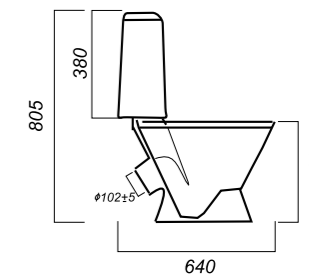

Комплектация:
чаша, бачок, сиденье, арматура, крепления
Способ монтажа: напольный
Крепление к полу: открытое
Направление выпуска: косой
Скрытый выпуск: нет
Ободковая чаша: да

Полочка антисплеск: нет
Объем бачка: 6 л
Тип смыва: каскадный
Покрытие: Sanita Crystal
Материал: фарфор
Арматура: Alcaplast
Сиденье: полипласт, термопласт, пласт. крепл.
Микролифт: да
Гофроупаковка: 1 шт

345 x 640 x 805

26.6