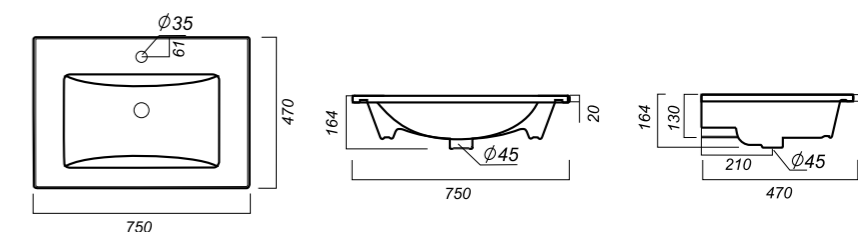

825 x 515 x 210

22.8

УМЫВАЛЬНИК
QUADRO 75
QDR75SLWB01

Способ монтажа:
тумба
Гофроупаковка: 1 шт

Комплектация:
умывальник, заглушка
для перелива
Материал: фарфор

750 x 470 x 164

18.1

УМЫВАЛЬНИК
QUADRO 60
QDR60SLWB01