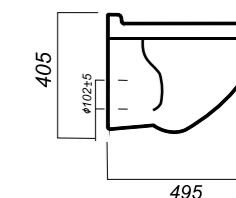

Комплектация:
унитаз, сиденье, крепления

Способ монтажа: подвесной

Ободковая чаша: да
Тип смыва: каскадный

Полочка антивсплеск: да
Покрытие: Sanita Crystal
Материал: фарфор
Межосевое расстояние: 230 мм
Сиденье: DINO PLAST
Система Clip UP: да
Система Soft close: да
Гофроупаковка: 1 шт

405 x 495 x 345

14.1