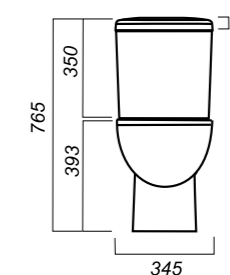

Комплектация:
чаша, бачок, сиденье, арматура, крепления

Способ монтажа: напольный

Крепление к полу: скрытое
Направление выпуска: универсальный
Скрытый выпуск: да
Ободковая чаша: да

Полочка антивсплеск: да
Объем бачка: 9 л
Тип смыва: каскадный
Покрытие: Sanita Crystal
Материал: фарфор
Арматура: Geberit
Сиденье: DINO PLAST
Система Clip UP: да
Система Soft close: да
Гофроупаковка: 1 шт

345 x 620 x 765

31.6