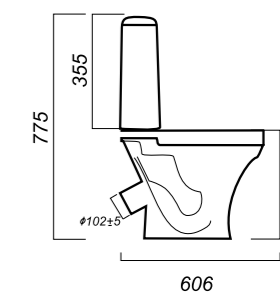

Комплектация:
чаша, бачок, сиденье, арматура, крепления

Способ монтажа: напольный

Крепление к полу: открытое

Направление выпуска: косой

Скрытый выпуск: нет

Ободковая чаша: да

Полочка антивсплеск: да

Объем бачка: 6 л

Тип смыва: каскадный

Покрытие: Sanita Crystal

Материал: фарфор

Арматура: Alcaplast

Сиденье: полипласт, термопласт, пласт. крепл.

Микролифт: нет

Гофроупаковка: 1 шт

340 x 606 x 775

24.6