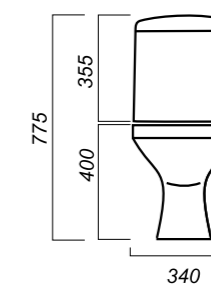

Арматура: Уклад

Сиденье: Уклад

Микролифт: нет

Гофроупаковка: 1 шт

340 x 606 x 775

24.6

СТАНДАРТ

УНИТАЗ-КОМПАКТ
АТТИКА
ATCSACCO1050713

Комплектация:
чаша, бачок, сиденье, арматура, крепления

Способ монтажа: напольный

Крепление к полу: открытое

Направление выпуска: косой

Скрытый выпуск: нет

Ободковая чаша: да

Полочка антивсплеск: да

Объем бачка: 6 л