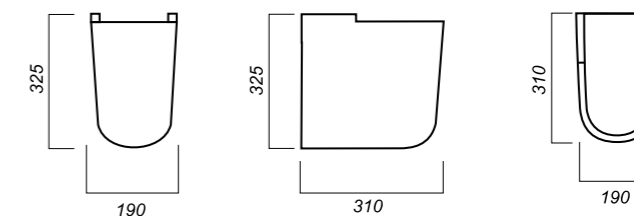

ПОЛУПЬЕДЕСТАЛ
**BEST COLOR
SEA**
BSTSLSP04

Способ монтажа:
подвесной
Цвет:
Sea

Комплектация:
полупьедестал
Материал: фарфор
Гофроупаковка: 1 шт

190 x 310 x 325

9