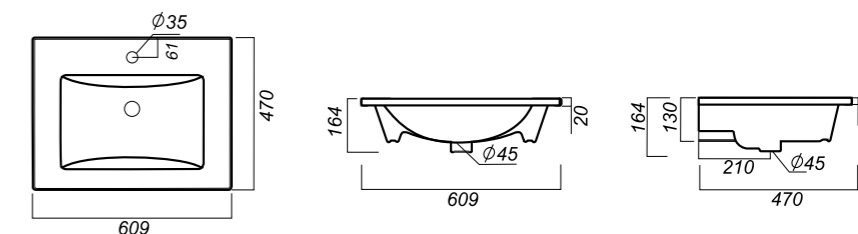

УМЫВАЛЬНИК
QUADRO 60
QDR60SLWB01

Способ монтажа:
тумба
Гофроупаковка: 1 шт

Комплектация:
умывальник, заглушка
для перелива
Материал: фарфор

609 x 470 x 164

16.5