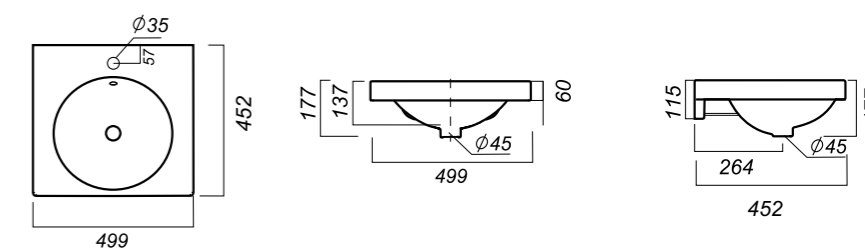

499 x 452 x 177

14.4

ОПИСАНИЕ ПРОДУКТА

ГАБАРИТЫ

ВЕС

ЧЕРТЕЖ

УМЫВАЛЬНИК
RINGO
 RINGSLWB01

Способ монтажа:
 столешница, тумба
Гофроупаковка: 1 шт