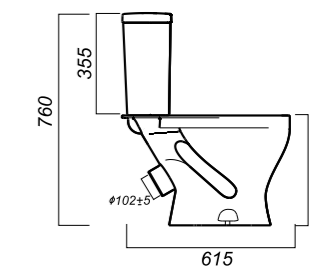

Комплектация:
чаша, бачок, сиденье, арматура, крепления

Способ монтажа: напольный

Крепление к полу: открытое
Направление выпуска: косой
Скрытый выпуск: нет
Ободковая чаша: да

Полочка антивсплеск: да
Объем бачка: 6 л
Тип смыва: каскадный
Покрытие: Sanita Crystal
Материал: фарфор
Арматура: Alcaplast
Сиденье: АВН
Микролифт: нет
Гофроупаковка: 1 шт

360 x 615 x 760

26