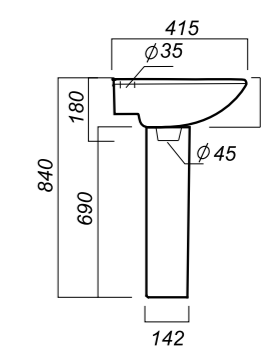

575 x 445 x 220
157 x 157 x 690

14.6

УМЫВАЛЬНИК
НА ПЬЕДЕСТАЛЕ
ВИКТОРИЯ
VIC55SAWB01

Способ монтажа:
подвесной для умывальника/напольный
для пьедестала
Гофроупаковка: 1 шт

Комплектация:
умывальник, пьедестал,
кольцо перелива
Материал: фарфор

616 x 460 x 210
250 x 195 x 696

13.3

УМЫВАЛЬНИК
НА ПЬЕДЕСТАЛЕ
АТТИКА 55
ATC55SAWB01

Способ монтажа:
подвесной для умывальника/напольный
для пьедестала
Гофроупаковка: 1 шт

Комплектация:
умывальник, пьедестал,
кольцо перелива
Материал: фарфор

550 x 471 x 189
178 x 142 x 690

12

УМЫВАЛЬНИК
НА ПЬЕДЕСТАЛЕ
АТТИКА 48
ATC46SAWB01

Способ монтажа:
подвесной для умывальника/напольный
для пьедестала
Гофроупаковка: 1 шт

Комплектация:
умывальник, пьедестал,
кольцо перелива
Материал: фарфор

480 x 415 x 180
178 x 142 x 690

9

ОПИСАНИЕ ПРОДУКТА

ГАБАРИТЫ

ВЕС

ЧЕРТЕЖ

УМЫВАЛЬНИК
НА ПЬЕДЕСТАЛЕ
РОМАШКА
ROMSAWB01

Способ монтажа:
подвесной для умывальника/напольный
для пьедестала
Гофроупаковка: 1 шт