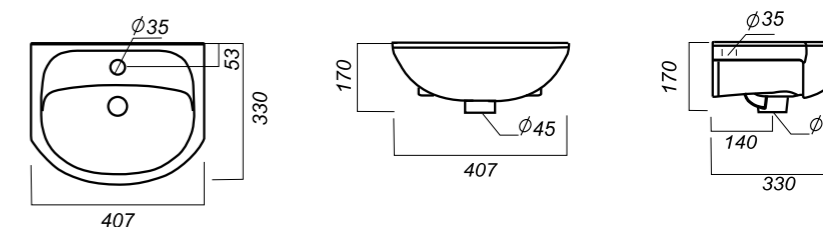

УМЫВАЛЬНИК
МАНГО 40
MNG40SAWB01

Способ монтажа:
кронштейн, тумба
Гофроупаковка: 1 шт

Комплектация:
умывальник, кольцо
перелива, крепления
Материал: фарфор

407 x 330 x 170

8