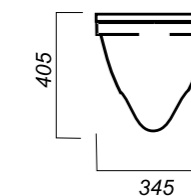

Комплектация:
унитаз, сиденье, крепления

Способ монтажа: подвесной

Ободковая чаша: да
Тип смыва: каскадный

Полочка антивсплеск: да
Покрытие: Sanita Crystal
Материал: фарфор
Межосевое расстояние: 230 мм
Сиденье: DINO PLAST
Система Clip UP: да
Система Soft close: да
Гофроупаковка: 1 шт

405 x 495 x 345

14.1