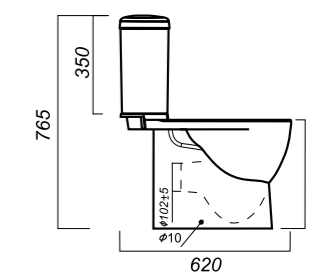

Комплектация:
чаша, бачок, сиденье, арматура, крепления

Способ монтажа: напольный

Крепление к полу: скрытое
Направление выпуска: универсальный
Скрытый выпуск: да
Ободковая чаша: да

Полочка антивсплеск: да
Объем бачка: 9 л
Тип смыва: каскадный
Покрытие: Sanita Crystal
Материал: фарфор
Арматура: Geberit
Сиденье: DINO PLAST
Система Clip UP: да
Система Soft close: да
Гофроупаковка: 1 шт

345 x 620 x 765

31.6