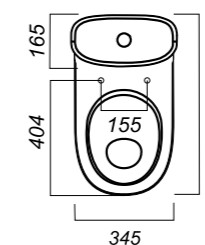

Комплектация:
чаша, бачок, сиденье, арматура, крепления

Способ монтажа: напольный

Крепление к полу: скрытое
Направление выпуска: универсальный
Скрытый выпуск: да
Ободковая чаша: да

Полочка антивсплеск: да
Объем бачка: 9 л
Тип смыва: каскадный
Покрытие: Sanita Crystal
Материал: фарфор
Арматура: Geberit
Сиденье: DINO PLAST
Система Clip UP: да
Система Soft close: да
Гофроупаковка: 1 шт

345 x 620 x 765

31.6