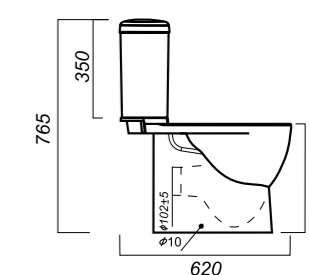

Комплектация:
чаша, бачок, сиденье, арматура, крепления

Способ монтажа: напольный

Крепление к полу: скрытое
Направление выпуска: универсальный
Скрытый выпуск: да
Ободковая чаша: да

Полочка антивсплеск: да
Объем бачка: 9 л
Тип смыва: каскадный
Покрытие: Sanita Crystal
Материал: фарфор
Арматура: Geberit
Сиденье: DINO PLAST
Система Clip UP: нет
Система Soft close: нет
Гофроупаковка: 1 шт

345 x 620 x 765

31.6