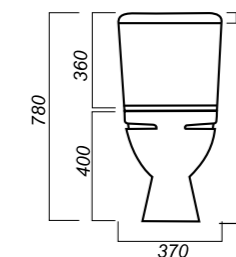

Комплектация:
чаша, бачок, сиденье, арматура, крепления

Способ монтажа: напольный

Крепление к полу: открытое
Направление выпуска: косой
Скрытый выпуск: нет
Ободковая чаша: да

Полочка антивсплеск: да
Объем бачка: 6 л
Тип смыва: каскадный
Покрытие: Sanita Crystal
Материал: фарфор
Арматура: Alcaplast
Сиденье: Wirquin
Микролифт: да
Гофроупаковка: 1 шт

370 x 620 x 780

29