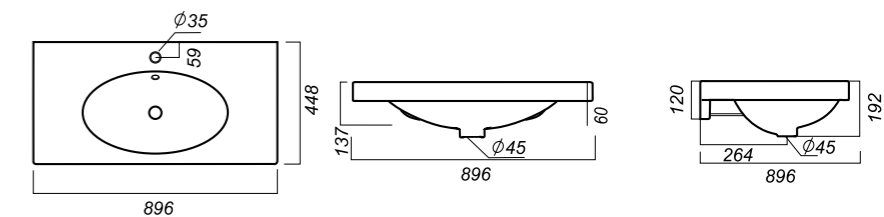

630 x 425 x 200

16.52

УМЫВАЛЬНИК
NEXT 90 GREEK
NXT90SLWB11

Способ монтажа:
столешница, тумба
Гофроупаковка: 1 шт

Комплектация:
умывальник, крепления,
заглушка для перелива
Материал: фарфор

896 x 448 x 192

22.4