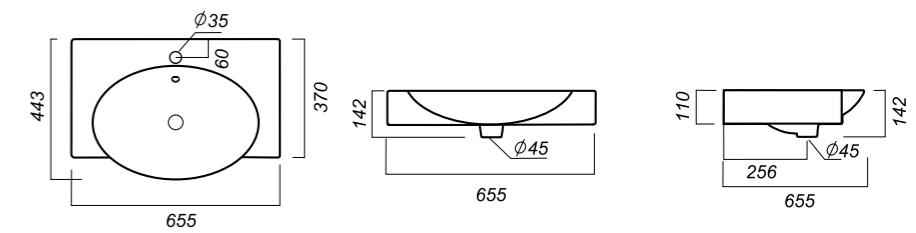

УМЫВАЛЬНИК
НА КРОНШТЕЙНАХ
INFINITY 65
INF65SLWB01KR

Способ монтажа:
на кронштейне
Материал:
фарфор, нержавеющая сталь

Комплектация:
умывальник, заглушка
для перелива, крепления,
кронштейн
Гофроупаковка: 1 шт

655 x 443 x 142

16.4