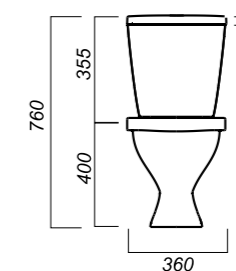

370 x 620 x 780

29

ЭКОНОМ

УНИТАЗ-КОМПАКТ
ФОРМАТ
FRTSACC01090113

Комплектация:
чаша, бачок, сиденье, арматура, крепления

Способ монтажа: напольный

Крепление к полу: открытое
Направление выпуска: косой
Скрытый выпуск: нет
Ободковая чаша: да

Полочка антивсплеск: да
Объем бачка: 6 л
Тип смыва: каскадный
Покрытие: Sanita Crystal
Материал: фарфор
Арматура: Уклад
Сиденье: Уклад
Микролифт: нет
Гофроупаковка: 1 шт

360 x 615 x 760

26

ЛЮКС

УНИТАЗ-КОМПАКТ
ФОРМАТ
FRTSACC01020713