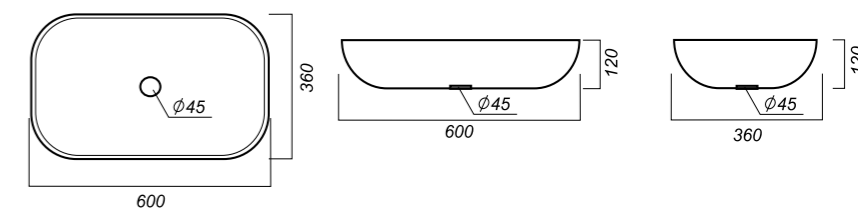

Комплектация:
 умывальник
Материал: фарфор

600 x 360 x 120

11.93

ОПИСАНИЕ ПРОДУКТА

ГАБАРИТЫ

ВЕС

ЧЕРТЕЖ

УМЫВАЛЬНИК
LOVE IS
 LOVSLWB03