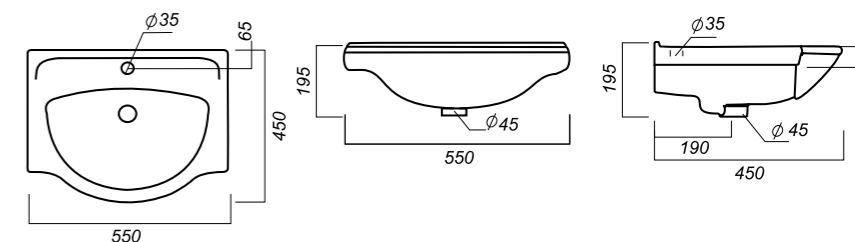

УМЫВАЛЬНИК
РЕАЛ 56
REA56SAWB01

Способ монтажа:
кронштейн, тумба
Гофроупаковка: 1 шт

Комплектация:
умывальник, кольцо
перелива, крепления
Материал: фарфор

550 x 450 x 195

8