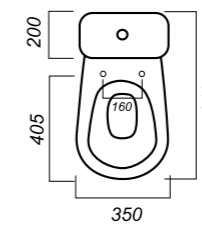

Комплектация:
чаша, бачок, сиденье, арматура, крепления
Способ монтажа: напольный
Крепление к полу: открытое
Направление выпуска: косой
Скрытый выпуск: нет
Ободковая чаша: да

Полочка антисплеск: нет
Объем бачка: 6 л
Тип смыва: каскадный
Покрытие: Sanita Crystal
Материал: фарфор
Арматура: Уклад
Сиденье: Уклад
Микролифт: нет
Гофроупаковка: 1 шт

350 x 640 x 805

25