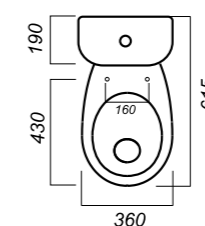

Комплектация:
чаша, бачок, сиденье, арматура, крепления

Способ монтажа: напольный

Крепление к полу: открытое
Направление выпуска: косой
Скрытый выпуск: нет
Ободковая чаша: да

Полочка антивсплеск: да
Объем бачка: 6 л
Тип смыва: каскадный
Покрытие: Sanita Crystal
Материал: фарфор
Арматура: Уклад
Сиденье: Уклад
Микролифт: нет
Гофроупаковка: 1 шт

360 x 615 x 760

26