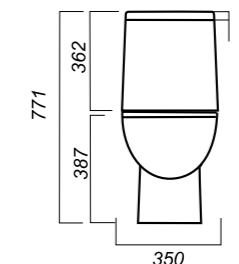

Гофроупаковка: 1 шт

350 x 650 x 771

31.9

УНИТАЗ
INFINITY SL DM
INFSLCC01040522

Комплектация:
чаша, бачок, сиденье, арматура, крепления

Способ монтажа: напольный

Крепление к полу: скрытое

Направление выпуска: универсальный