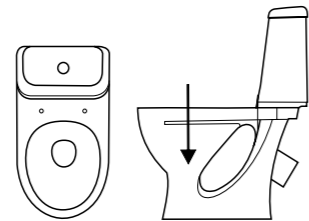

УНИВЕРСАЛЬНЫЙ

КОСОЙ

ПО ТИПУ УСТАНОВКИ

НАПОЛЬНЫЙ

ПОДВЕСНОЙ

ПО ТИПУ КОНСТРУКЦИИ

УНИТАЗЫ-КОМПАКТЫ

УНИТАЗЫ С ИНСТАЛЛЯЦИЕЙ

ПО ТИПУ ЧАШИ

АНТИВСПЛЕСК

Особенное устройство чаши унитаза (узкая воронка и наклон задней полочки чаши), которое препятствует образованию брызг.

ВОРОНКООБРАЗНАЯ

Сливное отверстие находится в центре, либо незначительно смещено вперед или назад. Стенки покатые. Благодаря форме нет грязи и запаха.

ТАРЕЛЬЧАТАЯ

Сливное отверстие смещено вперед, а чаша имеет более пологую форму, чем «антивсплеск», что обуславливает название типа «тарельчатая».

ПО ТИПУ СМЫВА

КАСКАДНЫЙ

Вода подается из центра и омывает всю чашу по поверхности равномерно.