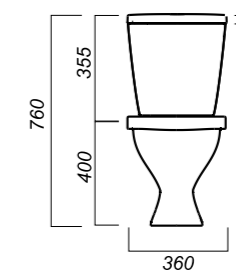

Комплектация:
чаша, бачок, сиденье, арматура, крепления

Способ монтажа: напольный

Крепление к полу: открытое
Направление выпуска: косой
Скрытый выпуск: нет
Ободковая чаша: да

Полочка антивсплеск: да
Объем бачка: 6 л
Тип смыва: каскадный
Покрытие: Sanita Crystal
Материал: фарфор
Арматура: Alcaplast
Сиденье: АВН
Микролифт: нет
Гофроупаковка: 1 шт

360 x 615 x 760

26