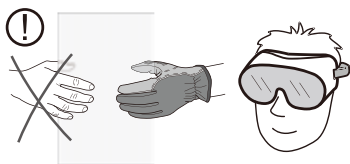

ПРИМЕЧАНИЕ:

Пожалуйста, внимательно ознакомьтесь с данной инструкцией непосредственно перед установкой изделия.

При сверлении стен следует соблюдать особую осторожность, чтобы избежать повреждение скрытых труб или электрических кабелей.

ЭТОТ ИЗДЕЛИЕ ИМЕЕТ БОЛЬШОЙ ВЕС! Для его безопасной установки могут потребоваться два человека.

ИНСТРУКЦИЯ ПО УХОДУ:

После использования ваше душевое ограждение следует регулярно мыть водой с мылом. Это особенно важно для районов с жесткой водой. В процессе эксплуатации известковые соли могут откладываться на поверхности стекла.

Не используйте порошковые и абразивные чистящие средства! Следует избегать контакта изделия с сильными химическими веществами такими как органические растворители и кислоты. Средства для ухода за стеклами можно использовать, но с осторожностью. В случае сомнений лучше обратиться к производителю чистящего средства для получения более полной информации.

Пожалуйста, сохраните эту инструкцию после установки. Возможно, через некоторое время вам понадобится информация по обслуживанию или консультация по конструктивным особенностям изделия.