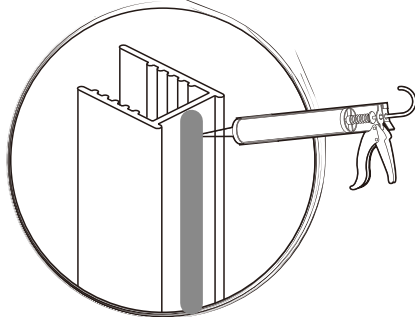

ПРИМЕЧАНИЕ:

Пожалуйста, внимательно ознакомьтесь с данной инструкцией непосредственно перед установкой изделия.

При сверлении стен следует соблюдать особую осторожность, чтобы избежать повреждение скрытых труб или электрических кабелей.

ЭТОТ ИЗДЕЛИЕ ИМЕЕТ БОЛЬШОЙ ВЕС! Для его безопасной установки могут потребоваться два человека.

ИНСТРУКЦИЯ ПО УХОДУ:

После использования ваше душевое ограждение следует регулярно мыть водой с мылом. Это особенно важно для районов с жесткой водой. В процессе эксплуатации известковые соли могут откладываться на поверхности стекла.

[12] x4 (ST4x35)

[13A] x1

[13B] x1

[14] x1

01

[08] x4

[12] x4 (ST4x35)

02

[02] x1

[03] x1

03

- 
- 
- 
[05] x1
- 
[04] x1
- 
[07] x1
- 
[14] x1

04

05

[06] x1

[13A] x1