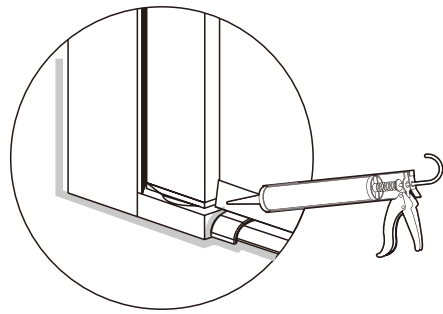

07

SMS110006-A0