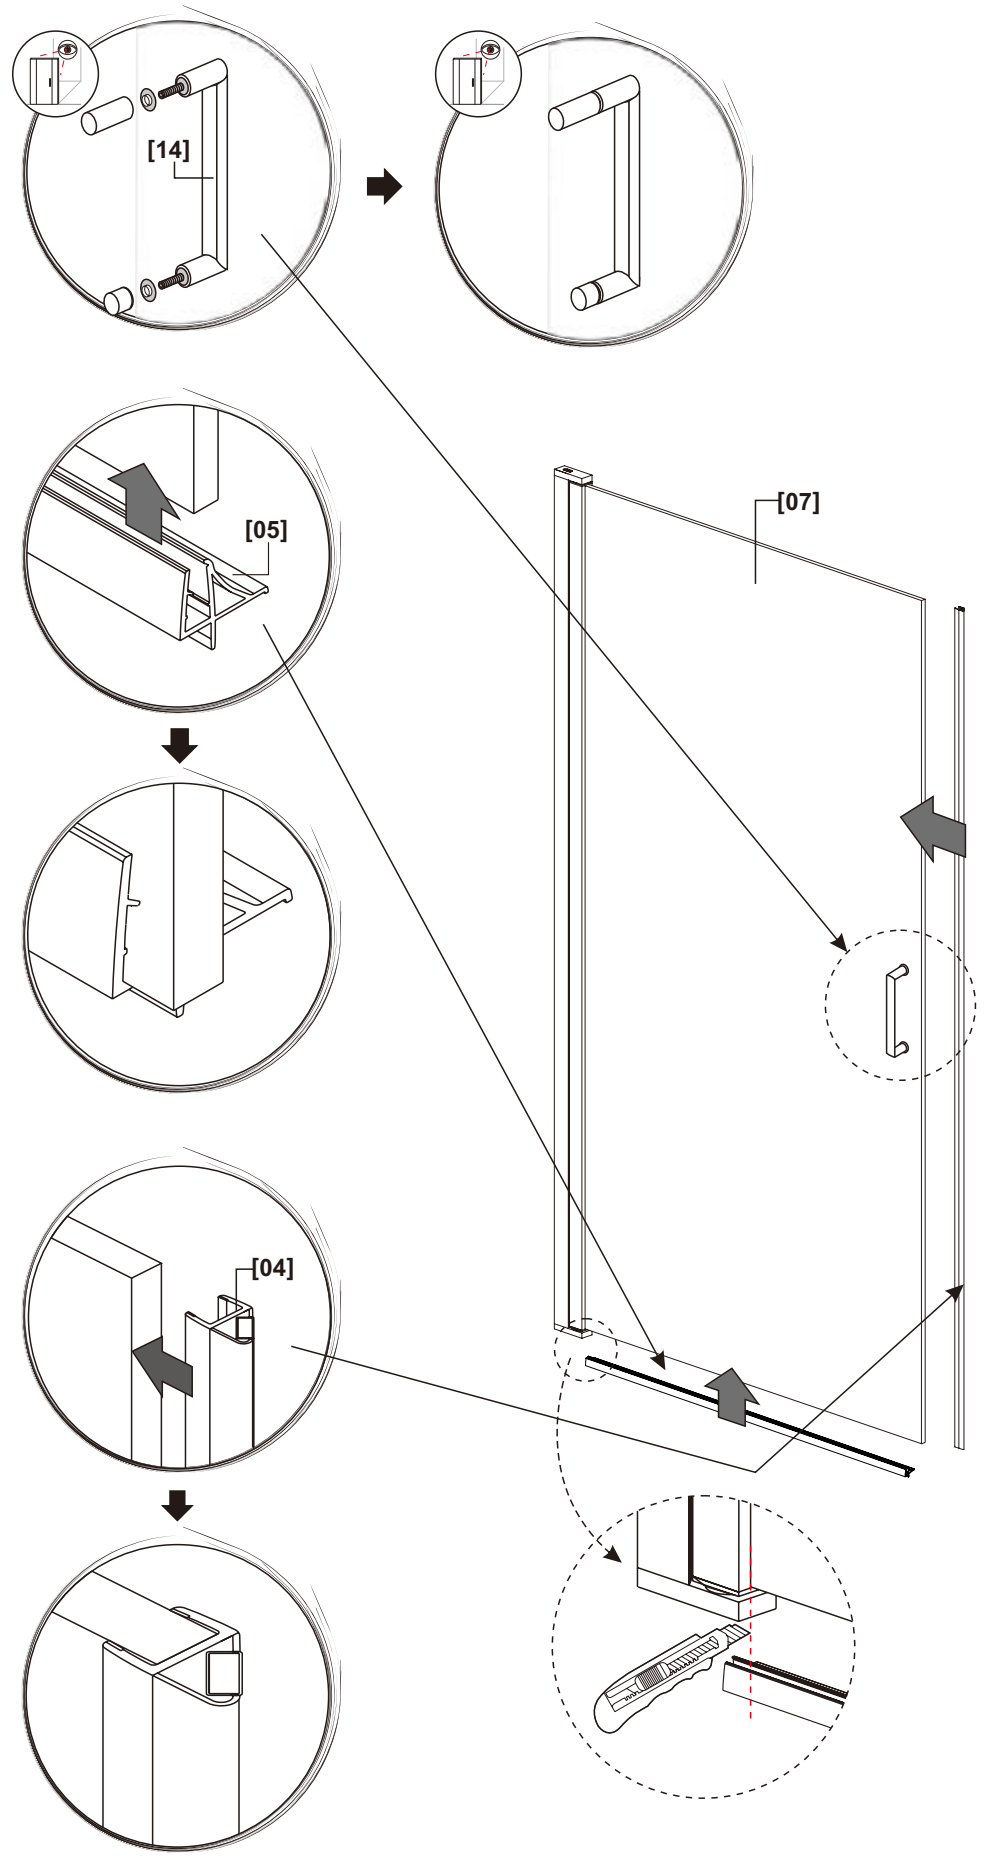

ПРИМЕЧАНИЕ:

Пожалуйста, внимательно ознакомьтесь с данной инструкцией непосредственно перед установкой изделия.

При сверлении стен следует соблюдать особую осторожность, чтобы избежать повреждение скрытых труб или электрических кабелей.

ЭТОТ ИЗДЕЛИЕ ИМЕЕТ БОЛЬШОЙ ВЕС! Для его безопасной установки могут потребоваться два человека.

ИНСТРУКЦИЯ ПО УХОДУ:

После использования ваше душевое ограждение следует регулярно мыть водой с мылом. Это особенно важно для районов с жесткой водой. В процессе эксплуатации известковые соли могут откладываться на поверхности стекла.

[02] x1

[03] x1

03

- 
- 
- 
[05] x1
- 
[04] x1
- 
[07] x1
- 
[14] x1

04

05

[06] x1

[13A] x1