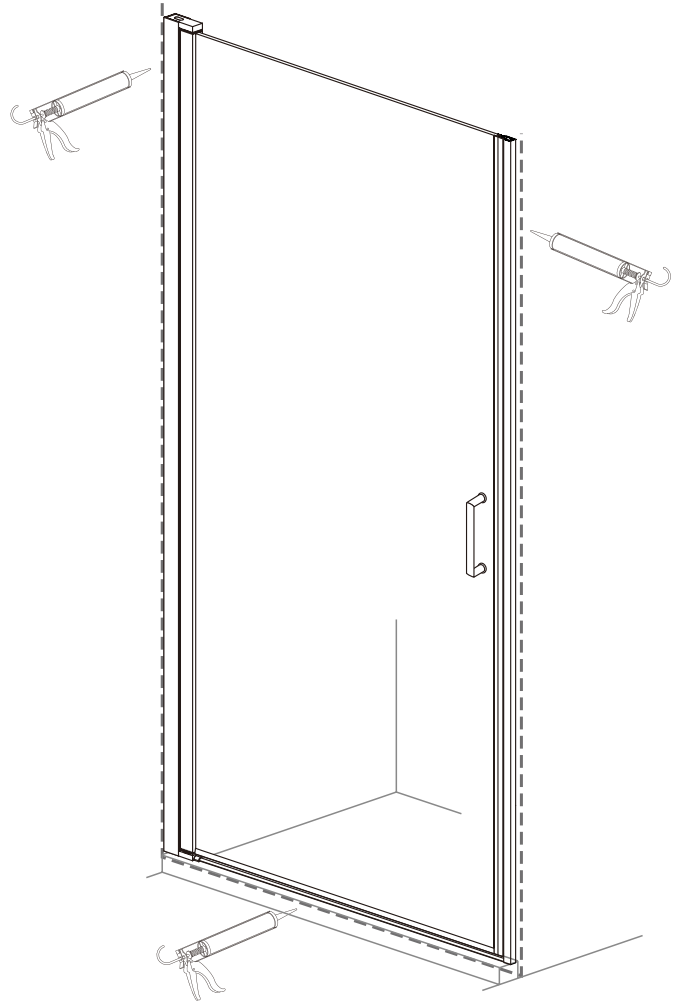

07

SMS110006-A0