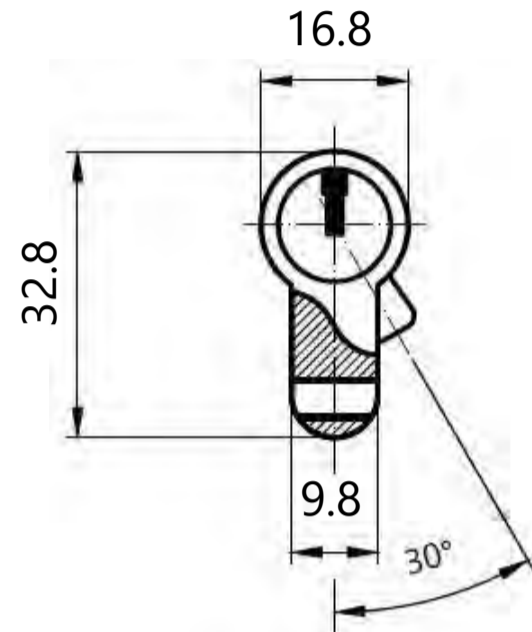

Цилиндровый механизм Avers ZC

Номенклатура	Размеры (АхВ)	Номенклатура	Размеры (АхВ)
ZC-60	30x30	ZC-80	40x40
ZC-70	35x35	ZC-90	45x45
ZC-70(30/40)	30x40	ZC-90(35/55)	35x55
ZC-80(35/45)	35x45	ZC-90(40/50)	40x50