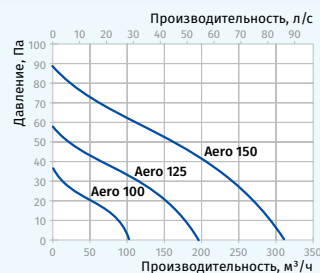

### Габаритные размеры и монтаж

Размеры, мм	a	b	c	Ø d	e
Aero 100	144	122	92,5	100	29,5
Aero 125	168	144	97	125	30
Aero 150	198	170	119	150	30

Условное обозначение				
Аеро	Gold	100	S	(127-220V/60Hz)
Модель	Цвет	Ø патрубков	Опция	Напряжение

### Основные технические параметры

Модель	Aero 100	Aero 125	Aero 150
Напряжение питания, В/Гц	220-240/50	220-240/50	220-240/50
Номинальная мощность, Вт	14	16	24
Ток, А	0,085	0,1	0,13
Частота вращения, мин <sup>-1</sup>	2300	2400	2400
Производительность, м³/ч (л/с)	102 (28)	193 (54)	309 (86)
SFP, Вт/л/с	0,49	0,3	0,28
Уровень шума, дБА	38	39	40