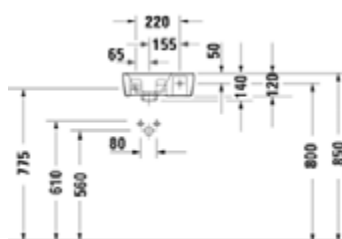

DuraStyle Умывальник для рук # 0713360000

|< 360 мм >|

Умывальник для рук	Размеры	Вес	Номер заказа
без перелива, с плоскостью под смеситель, отверстие для смесителя справа, включая крепление, глазуровка снизу, 360 мм			
Цвета			
00 Белый Alpin			
Вариант			
●	360 x 220 мм	6,700 кг	0713360000
Справка			
Возможно только в сочетании с бутылочным сифоном, включая удлиненную погружную трубу			
Сантехническая керамика со специальным покрытием WonderGliss остается чистой и красивой в течение долгого времени. При заказе WonderGliss добавьте "1" на 11-м месте в артикуле модели.			
Принадлежности			
Выпуск для раковины для умывальников без перелива	75 мм	0,400 кг	005038

Все чертежи содержат необходимые размеры с соблюдением стандартных допусков. Они указаны в мм и не являются обязательными. Точные размеры, в частности для монтажа по индивидуальному заказу, можно получить только по готовому изделию.