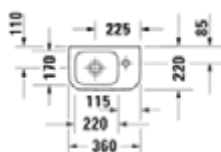

DuraStyle Умывальник для рук # 0713360000

|< 360 мм >|

Умывальник для рук	Размеры	Вес	Номер заказа
без перелива, с плоскостью под смеситель, отверстие для смесителя справа, включая крепление, глазуровка снизу, 360 мм			
Цвета			
00 Белый Alpin			
Вариант			
●	360 x 220 мм	6,700 кг	0713360000
Справка			
Возможно только в сочетании с бутылочным сифоном, включая удлиненную погружную трубу			
Сантехническая керамика со специальным покрытием WonderGliss остается чистой и красивой в течение долгого времени. При заказе WonderGliss добавьте "1" на 11-м месте в артикуле модели.			
Принадлежности			
Выпуск для раковины для умывальников без перелива	75 мм	0,400 кг	005038

Все чертежи содержат необходимые размеры с соблюдением стандартных допусков. Они указаны в мм и не являются обязательными. Точные размеры, в частности для монтажа по индивидуальному заказу, можно получить только по готовому изделию.