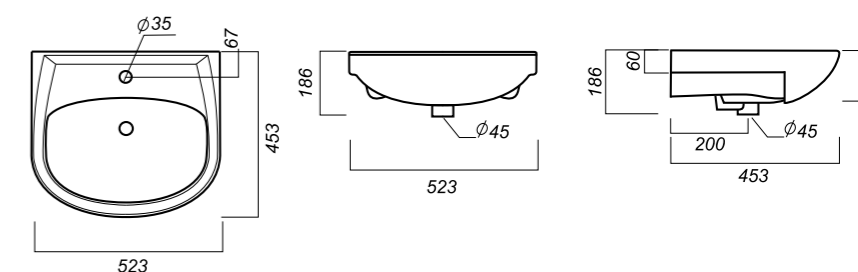

5.5

УМЫВАЛЬНИК
АТТИКА 50
ATC50SAWB01

Способ монтажа:
подвесной, тумба
Гофроупаковка: 1 шт

Комплектация:
умывальник
Материал: фарфор

532 x 453 x 186

12.16

УМЫВАЛЬНИК
ЛАГУНА 65
LGN65SAWB01

Способ монтажа:
кронштейн, тумба
Гофроупаковка: 1 шт