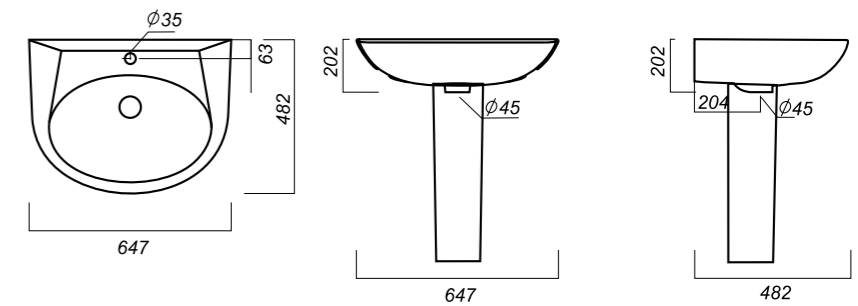

УМЫВАЛЬНИК
НА ПЬЕДЕСТАЛЕ
CLASSIC
CLCSLWB01

Способ монтажа:
подвесной для умывальника/напольный
для пьедестала
Гофроупаковка: 1 шт

Комплектация:
умывальник, пьедестал,
заглушка для перелива
Материал: фарфор

647 x 482 x 202
157 x 157 x 690

25.2