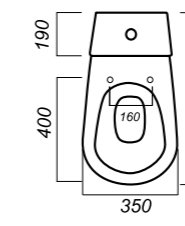

Комплектация:
чаша, бачок, сиденье, арматура, крепления

Способ монтажа: напольный

Крепление к полу: открытое
Направление выпуска: косой
Скрытый выпуск: нет
Ободковая чаша: да

Полочка антивсплеск: нет
Объем бачка: 6 л
Тип смыва: каскадный
Покрытие: Sanita Crystal
Материал: фарфор
Арматура: Уклад
Сиденье: Уклад
Микролифт: нет
Гофроупаковка: 1 шт

345 x 640 x 805

26.6