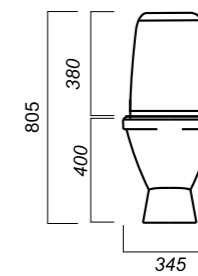

Комплектация:
чаша, бачок, сиденье, арматура, крепления
Способ монтажа: напольный
Крепление к полу: открытое
Направление выпуска: косой
Скрытый выпуск: нет
Ободковая чаша: да

Полочка антисплеск: нет
Объем бачка: 6 л
Тип смыва: каскадный
Покрытие: Sanita Crystal
Материал: фарфор
Арматура: Alcaplast
Сиденье: полипласт, термопласт, пласт. крепл.
Микролифт: да
Гофроупаковка: 1 шт

345 x 640 x 805

26.6