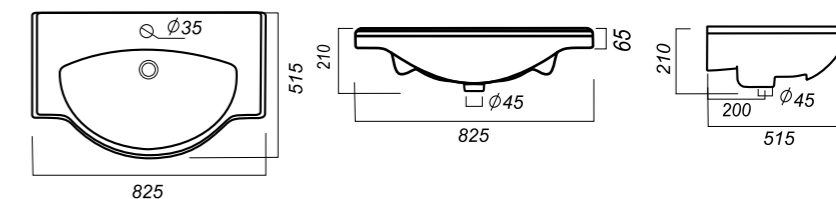

23

УМЫВАЛЬНИК
CLASSIC 80
CLS80SLWB01

Способ монтажа:
тумба
Гофроупаковка: 1 шт

Комплектация:
умывальник, заглушка
для перелива
Материал: фарфор

825 x 515 x 210

22.8

УМЫВАЛЬНИК
QUADRO 75
QDR75SLWB01

Способ монтажа:
тумба
Гофроупаковка: 1 шт