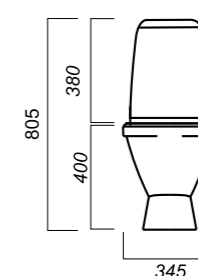

Комплектация:
чаша, бачок, сиденье, арматура, крепления
Способ монтажа: напольный
Крепление к полу: открытое
Направление выпуска: косой
Скрытый выпуск: нет
Ободковая чаша: да

Полочка антисплеск: нет
Объем бачка: 6 л
Тип смыва: каскадный
Покрытие: Sanita Crystal
Материал: фарфор
Арматура: Alcaplast
Сиденье: полипласт, термопласт, пласт. крепл.
Микролифт: нет
Гофроупаковка: 1 шт

345 x 640 x 805

26.6