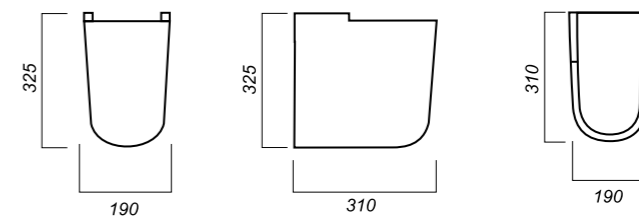

190 x 310 x 325

9

ПОЛУПЬЕДЕСТАЛ
BEST COLOR
GREEN
BSTSLSP05

Способ монтажа:
подвесной
Цвет:
Green

Комплектация:
полупьедестал
Материал: фарфор
Гофроупаковка: 1 шт

190 x 310 x 325

9

ОПИСАНИЕ ПРОДУКТА