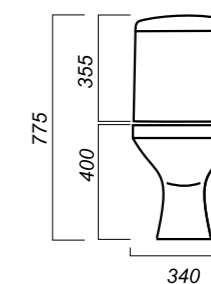

Арматура: Уклад

Сиденье: Уклад

Микролифт: нет

Гофроупаковка: 1 шт

340 x 606 x 775

24.6

СТАНДАРТ

УНИТАЗ-КОМПАКТ
АТТИКА
ATCSACCO1050713