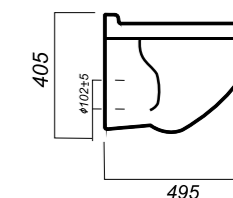

Комплектация:
унитаз, сиденье, крепления

Способ монтажа: подвесной

Ободковая чаша: да
Тип смыва: каскадный

Полочка антивсплеск: да
Покрытие: Sanita Crystal
Материал: фарфор
Межосевое расстояние: 230 мм
Сиденье: DINO PLAST
Система Clip UP: да
Система Soft close: да
Гофроупаковка: 1 шт

405 x 495 x 345

14.1