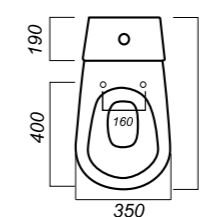

Комплектация:
чаша, бачок, сиденье, арматура, крепления
Способ монтажа: напольный
Крепление к полу: открытое
Направление выпуска: косой
Скрытый выпуск: нет
Ободковая чаша: да

Полочка антисплеск: нет
Объем бачка: 6 л
Тип смыва: каскадный
Покрытие: Sanita Crystal
Материал: фарфор
Арматура: Alcaplast
Сиденье: полипласт, термопласт, пласт. крепл.
Микролифт: нет
Гофроупаковка: 1 шт

345 x 640 x 805

26.6