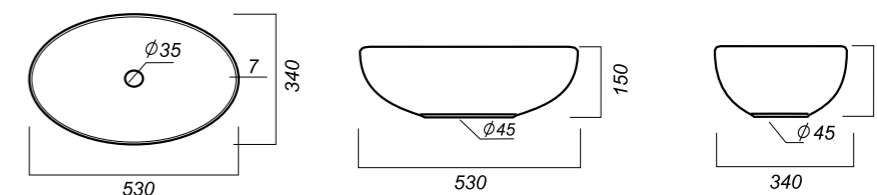

УМЫВАЛЬНИК
RINGO SLIM
RNGSLWB01S

Способ монтажа:
столешница, тумба
Гофроупаковка: 1 шт

Комплектация:
умывальник
Материал: фарфор

530 x 340 x 150

9.7