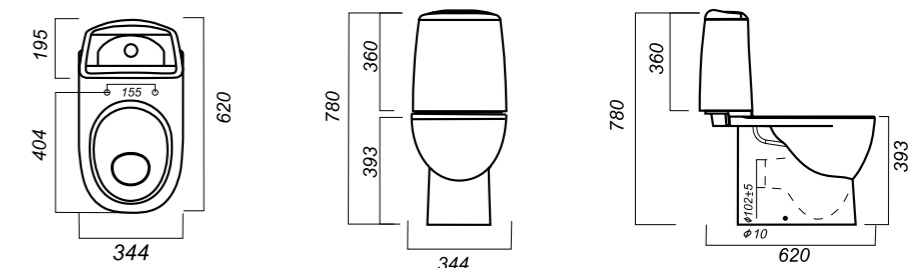

УНИТАЗ-КОМПАКТ
BEST SL D
BSTSLCC01020522

Комплектация:
чаша, бачок, сиденье, арматура, крепления

Способ монтажа: напольный

Крепление к полу: скрытое
Направление выпуска: универсальный
Скрытый выпуск: да
Ободковая чаша: да

Полочка антивсплеск: да
Объем бачка: 8 л
Тип смыва: каскадный
Покрытие: Sanita Crystal
Материал: фарфор
Арматура: Geberit
Сиденье: DINO PLAST
Система Clip UP: нет
Система Soft close: нет
Гофроупаковка: 1 шт

344 x 620 x 780

31.3