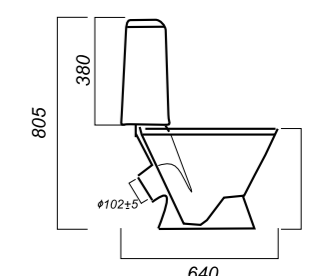

Комплектация:
чаша, бачок, сиденье, арматура, крепления
Способ монтажа: напольный
Крепление к полу: открытое
Направление выпуска: косой
Скрытый выпуск: нет
Ободковая чаша: да

Полочка антисплеск: нет
Объем бачка: 6 л
Тип смыва: каскадный
Покрытие: Sanita Crystal
Материал: фарфор
Арматура: Alcaplast
Сиденье: полипласт, термопласт, пласт. крепл.
Микролифт: нет
Гофроупаковка: 1 шт

345 x 640 x 805

26.6