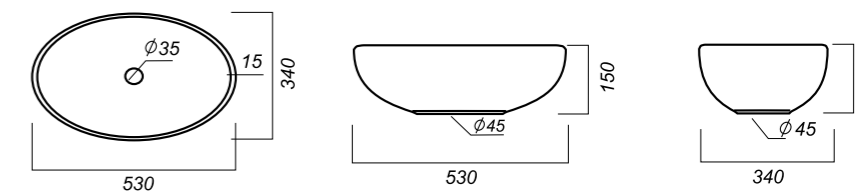

ВЕС

ЧЕРТЕЖ

УМЫВАЛЬНИК
RINGO
RNGSLWB01

Способ монтажа:
столешница, тумба
Гофроупаковка: 1 шт

Комплектация:
умывальник
Материал: фарфор

530 x 340 x 150

10.8

УМЫВАЛЬНИК
RINGO SLIM
RNGSLWB01S