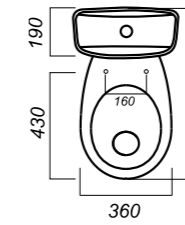

Комплектация:
чаша, бачок, сиденье, арматура, крепления

Способ монтажа: напольный

Крепление к полу: открытое
Направление выпуска: косой
Скрытый выпуск: нет
Ободковая чаша: да

Полочка антивсплеск: да
Объем бачка: 6 л
Тип смыва: каскадный
Покрытие: Sanita Crystal
Материал: фарфор
Арматура: Alcaplast
Сиденье: АВН
Микролифт: да
Гофроупаковка: 1 шт

360 x 612 x 760

26