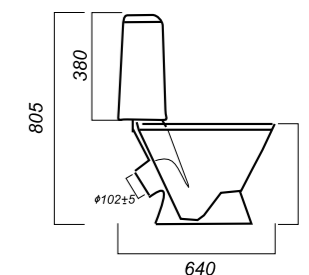

360 x 612 x 760

26

ЭКОНОМ

УНИТАЗ-КОМПАКТ
КАМА
KMASACC01090111

Комплектация:
чаша, бачок, сиденье, арматура, крепления

Способ монтажа: напольный

Крепление к полу: открытое
Направление выпуска: косой
Скрытый выпуск: нет
Ободковая чаша: да

Полочка антивсплеск: нет
Объем бачка: 6 л
Тип смыва: каскадный
Покрытие: Sanita Crystal
Материал: фарфор
Арматура: Уклад
Сиденье: Уклад
Микролифт: нет
Гофроупаковка: 1 шт

345 x 640 x 805

26.6

ОПИСАНИЕ ПРОДУКТА