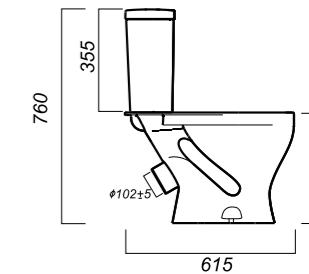

Комплектация:
чаша, бачок, сиденье, арматура, крепления

Способ монтажа: напольный

Крепление к полу: открытое
Направление выпуска: косой
Скрытый выпуск: нет
Ободковая чаша: да

Полочка антивсплеск: да
Объем бачка: 6 л
Тип смыва: каскадный
Покрытие: Sanita Crystal
Материал: фарфор
Арматура: Alcaplast
Сиденье: АВН
Микролифт: да
Гофроупаковка: 1 шт

360 x 612 x 760

26