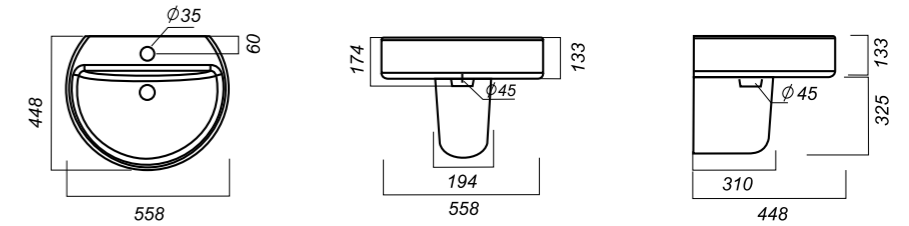

ОПИСАНИЕ ПРОДУКТА

ГАБАРИТЫ

ВЕС

ЧЕРТЕЖ

УМЫВАЛЬНИК
НА ПЬЕДЕСТАЛЕ/
ПОЛУПЬЕДЕСТАЛЕ
BEST COLOR
BSTSLWB01

Способ монтажа:
подвесной для умывальника,
полупьедестала/напольный
для пьедестала
Цвет:
Black, Green, Red, Sea

Комплектация:
умывальник, пьедестал/
полупьедестал,
заглушка для перелива
Материал: фарфор
Гофроупаковка: 1 шт

558 x 448 x 174
194 x 310 x 325

19.4