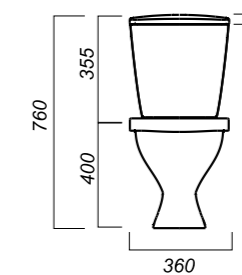

Способ монтажа: напольный

Крепление к полу: открытое
Направление выпуска: косой
Скрытый выпуск: нет
Ободковая чаша: да

Полочка антивсплеск: да
Объем бачка: 6 л
Тип смыва: каскадный
Покрытие: Sanita Crystal
Материал: фарфор
Арматура: Уклад
Сиденье: Уклад
Микролифт: нет
Гофроупаковка: 1 шт

360 x 612 x 760

26

ЛЮКС

УНИТАЗ-КОМПАКТ
ЭТАЛОН
FRTSACC01020713

Комплектация:
чаша, бачок, сиденье, арматура, крепления

Способ монтажа: напольный

Крепление к полу: открытое
Направление выпуска: косой
Скрытый выпуск: нет
Ободковая чаша: да

Полочка антивсплеск: да
Объем бачка: 6 л
Тип смыва: каскадный
Покрытие: Sanita Crystal
Материал: фарфор
Арматура: Alcaplast
Сиденье: АВН
Микролифт: нет
Гофроупаковка: 1 шт

360 x 612 x 760

26

КОМФОРТ

УНИТАЗ-КОМПАКТ
ЭТАЛОН
FRTSACC01030713