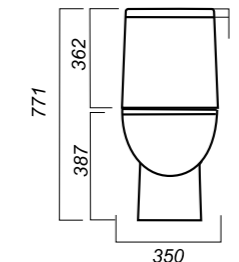

Арматура: Geberit

Сиденье: DINO PLAST

Система Clip UP: нет

Система Soft close: нет

Гофроупаковка: 1 шт

350 x 650 x 771

31.9

УНИТАЗ
NEXT LUXE SL DM
NXTSLCC01040622