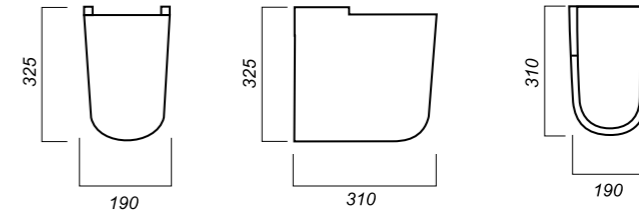

ПОЛУПЬЕДЕСТАЛ
BEST
BSTSLSP01

Способ монтажа:
подвесной
Гофроупаковка: 1 шт

Комплектация:
полупьедестал
Материал: фарфор

190 x 310 x 325

9