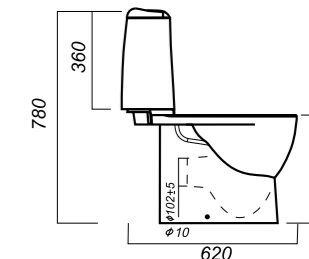

Комплектация:
чаша, бачок, сиденье, арматура,
крепления

Способ монтажа: напольный

Крепление к полу: скрытое
Направление выпуска: универсальный
Скрытый выпуск: да
Ободковая чаша: да

Полочка антивсплеск: да
Объем бачка: 8 л
Тип смыва: каскадный
Покрытие: Sanita Crystal
Материал: фарфор
Арматура: Geberit
Сиденье: DINO PLAST
Система Clip UP: да
Система Soft close: да
Гофроупаковка: 1 шт

344 x 620 x 780

31.3