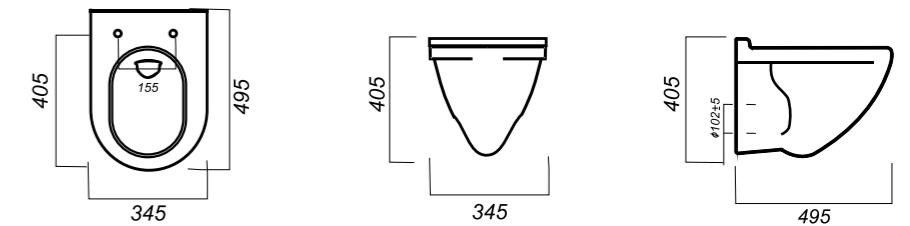

УНИТАЗ
ATTICA LUXE SL DM
ATCSLWH0104

Комплектация:
унитаз, сиденье, крепления

Способ монтажа: подвесной

Ободковая чаша: да
Тип смыва: каскадный

Полочка антивсплеск: нет
Покрытие: Sanita Crystal
Материал: фарфор
Межосевое расстояние: 230 мм
Сиденье: DINO PLAST
Система Clip UP: да
Система Soft close: да
Гофроупаковка: 1 шт

405 x 495 x 345

14.1