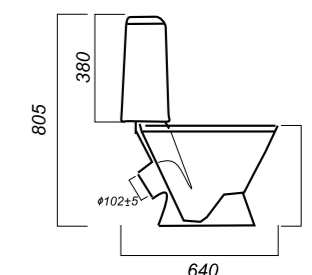

Комплектация:
чаша, бачок, сиденье, арматура, крепления
Способ монтажа: напольный
Крепление к полу: открытое
Направление выпуска: косой
Скрытый выпуск: нет
Ободковая чаша: да

Полочка антисплеск: нет
Объем бачка: 6 л
Тип смыва: каскадный
Покрытие: Sanita Crystal
Материал: фарфор
Арматура: Alcaplast
Сиденье: полипласт, термопласт, пласт. крепл.
Микролифт: нет
Гофроупаковка: 1 шт

345 x 640 x 805

26.6