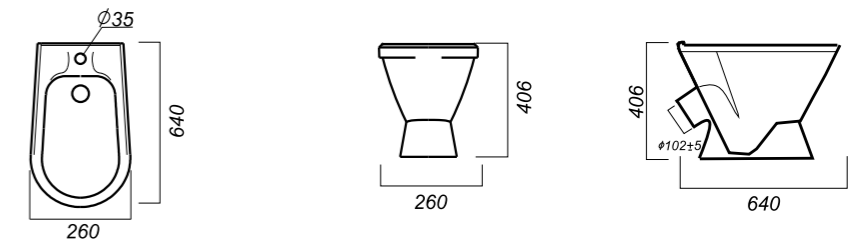

Материал: фарфор
Гофроупаковка: 1 шт

300 x 330 x 421

8.2

БИДЕ
САМАРСКОЕ
SMRSABI01

Комплектация:
чаша
Способ монтажа: напольный

Материал: фарфор
Гофроупаковка: 1 шт

260 x 640 x 406

15.6