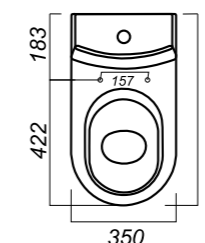

Арматура: Geberit

Сиденье: DINO PLAST

Система Clip UP: нет

Система Soft close: нет

Гофроупаковка: 1 шт

350 x 650 x 771

31.9

УНИТАЗ
NEXT LUXE SL DM
NXTSLCC01040622