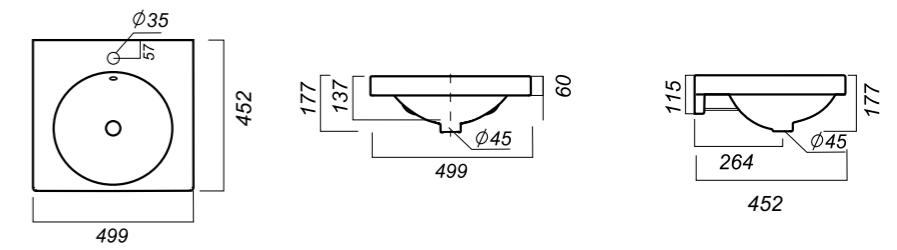

Способ монтажа:
кронштейн, столешница, тумба

Гофроупаковка: 1 шт

Комплектация:
умывальник, крепления,
заглушка для перелива

Материал: фарфор

499 x 452 x 177

14.4

ОПИСАНИЕ ПРОДУКТА

ГАБАРИТЫ