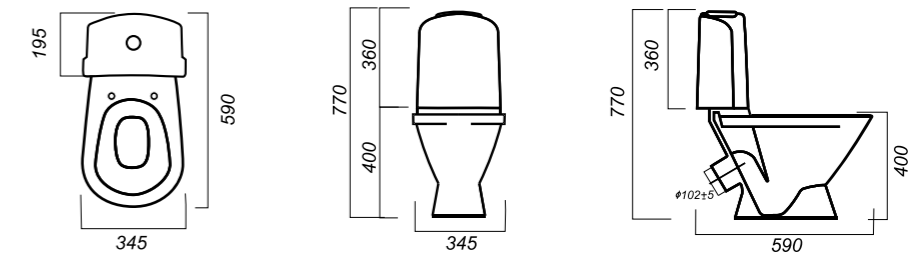

УНИТАЗ-КОМПАКТ
CLASSIC DM
CSCSLCC01040611

Комплектация:
чаша, бачок, сиденье, арматура, крепления

Способ монтажа: напольный

Крепление к полу: открытое
Направление выпуска: косой
Скрытый выпуск: нет
Ободковая чаша: да

Полочка антивсплеск: нет
Объем бачка: 8.5 л
Тип смыва: каскадный
Покрытие: Sanita Crystal
Материал: фарфор
Арматура: Geberit
Сиденье: DINO PLAST
Система Clip UP: да
Система Soft close: да
Гофроупаковка: 1 шт

345 x 590 x 770

25.7