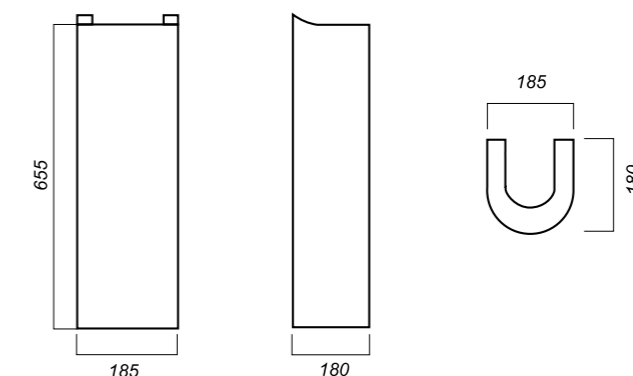

647 x 482 x 202
157 x 157 x 690

25.2

ПЬЕДЕСТАЛ
BEST
BSTSLPD01

Способ монтажа:
напольный
Гофроупаковка: 1 шт

Комплектация:
пьедестал
Материал: фарфор

185 x 180 x 655

7.7

| | ОПИСАНИЕ ПРОДУКТА | ГАБАРИТЫ | ВЕС | ЧЕРТЕЖ |
|---|--|--|--|---|
| <p>ПЬЕДЕСТАЛ CLASSIC LUXE CSCSLPD01</p>  | <p>Способ монтажа: напольный</p> <p>Гофроупаковка: 1 шт</p> | <p>Комплектация: пьедестал</p> <p>Материал: фарфор</p> | <p>190 x 168 x 690</p> <p>7.7</p> |  |
| <p>ПЬЕДЕСТАЛ ART ARTSLPD01</p>  | <p>Способ монтажа: напольный</p> <p>Гофроупаковка: 1 шт</p> | <p>Комплектация: пьедестал</p> <p>Материал: фарфор</p> | <p>185 x 180 x 655</p> <p>9.8</p> |  |
| <p>ПЬЕДЕСТАЛ ART FLORA ARTSLPD10</p>  | <p>Способ монтажа: напольный</p> <p>Гофроупаковка: 1 шт</p> | <p>Комплектация: пьедестал</p> <p>Материал: фарфор</p> | <p>185 x 180 x 655</p> <p>9.8</p> |  |
| <p>УМЫВАЛЬНИК НА ПЬЕДЕСТАЛЕ/ ПОЛУПЬЕДЕСТАЛЕ BEST BSTSLWB01</p>  | <p>Способ монтажа: подвесной для умывальника, полупьедестала/напольный для пьедестала</p> <p>Гофроупаковка: 1 шт</p> | <p>Комплектация: умывальник, пьедестал/ полупьедестал, заглушка для перелива</p> <p>Материал: фарфор</p> | <p>558 x 448 x 174 194 x 310 x 325</p> <p>19.4</p> |  |