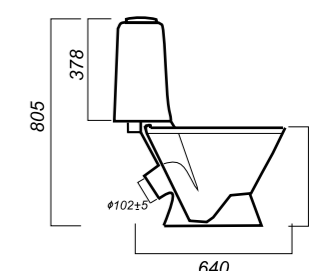

345 x 640 x 805

26.6

ЭКОНОМ

УНИТАЗ-КОМПАКТ
САМАРСКИЙ
SMRSACC01090111

Комплектация:
чаша, бачок, сиденье, арматура, крепления
Способ монтажа: напольный
Крепление к полу: открытое
Направление выпуска: косой
Скрытый выпуск: нет
Ободковая чаша: да

Полочка антисплеск: нет
Объем бачка: 6 л
Тип смыва: каскадный
Покрытие: Sanita Crystal
Материал: фарфор
Арматура: Уклад
Сиденье: Уклад
Микролифт: нет
Гофроупаковка: 1 шт

350 x 640 x 805

25

ОПИСАНИЕ ПРОДУКТА