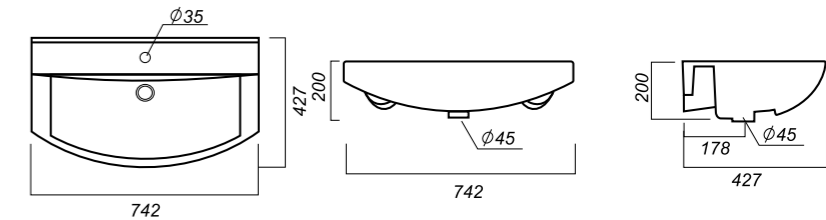

УМЫВАЛЬНИК
BEST 75
BST75SLWB01

Способ монтажа:
тумба
Гофроупаковка: 1 шт

Комплектация:
умывальник, заглушка
для перелива
Материал: фарфор

742 x 427 x 200

18.3