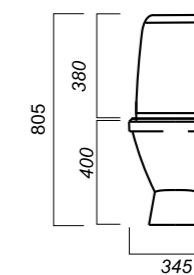

360 x 612 x 760

26

ЭКОНОМ

УНИТАЗ-КОМПАКТ
КАМА
KMASACC01090111

Комплектация:
чаша, бачок, сиденье, арматура, крепления

Способ монтажа: напольный

Крепление к полу: открытое
Направление выпуска: косой
Скрытый выпуск: нет
Ободковая чаша: да

Полочка антивсплеск: нет
Объем бачка: 6 л
Тип смыва: каскадный
Покрытие: Sanita Crystal
Материал: фарфор
Арматура: Уклад
Сиденье: Уклад
Микролифт: нет
Гофроупаковка: 1 шт

345 x 640 x 805

26.6

ОПИСАНИЕ ПРОДУКТА