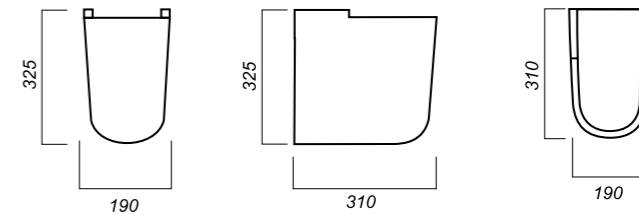

ПОЛУПЬЕДЕСТАЛ
BEST COLOR
BLACK
BSTSLSP02

Способ монтажа:
подвесной
Цвет:
Black

Комплектация:
полупьедестал
Материал: фарфор
Гофроупаковка: 1 шт

190 x 310 x 325

9