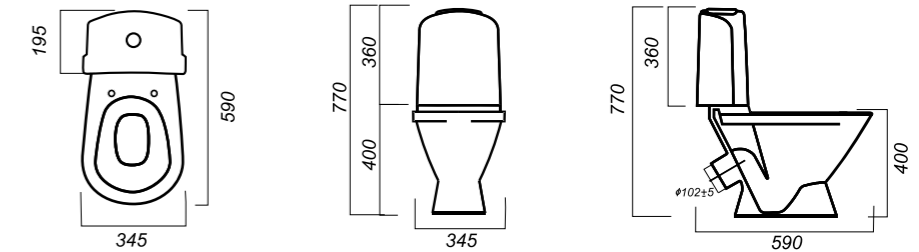

ОПИСАНИЕ ПРОДУКТА

ГАБАРИТЫ

ВЕС

ЧЕРТЕЖ

УНИТАЗ-КОМПАКТ
CLASSIC SL TM
CSCSLCC01060611

Комплектация:
чаша, бачок, сиденье, арматура, крепления

Способ монтажа: напольный

Крепление к полу: открытое
Направление выпуска: косой
Скрытый выпуск: нет
Ободковая чаша: да

Полочка антивсплеск: нет
Объем бачка: 8.5 л
Тип смыва: каскадный
Покрытие: Sanita Crystal
Материал: фарфор
Арматура: Geberit
Сиденье: полипласт
Система Clip UP: нет
Система Soft close: да
Гофроупаковка: 1 шт

345 x 590 x 770

25.7