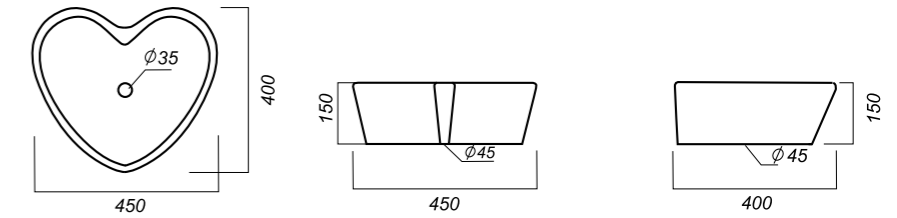

ГАБАРИТЫ

ВЕС

ЧЕРТЕЖ

УМЫВАЛЬНИК
LOVE IS
 LOVSLWB03

Способ монтажа:
 столешница, тумба
Цвет: Red
Гофроупаковка: 1 шт

Комплектация:
 умывальник
Материал: фарфор

450 x 400 x 150

9.2