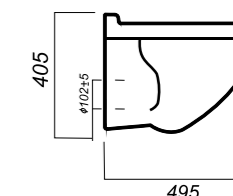

Комплектация:
унитаз, сиденье, крепления

Способ монтажа: подвесной

Ободковая чаша: да
Тип смыва: каскадный

Полочка антивсплеск: да
Покрытие: Sanita Crystal
Материал: фарфор
Межосевое расстояние: 230 мм
Сиденье: DINO PLAST
Система Clip UP: да
Система Soft close: да
Гофроупаковка: 1 шт

405 x 495 x 345

14.1