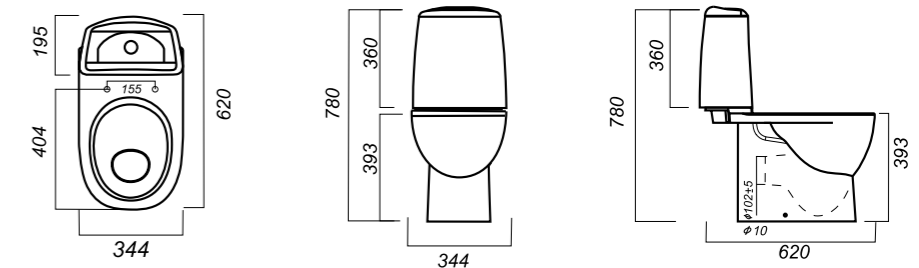

УНИТАЗ-КОМПАКТ
BEST SL DM
BSTSLCC04020522

Комплектация:
чаша, бачок, сиденье, арматура, крепления

Способ монтажа: напольный

Крепление к полу: скрытое
Направление выпуска: универсальный
Скрытый выпуск: да
Ободковая чаша: да

Полочка антивсплеск: да
Объем бачка: 8 л
Тип смыва: каскадный
Покрытие: Sanita Crystal
Материал: фарфор
Арматура: Geberit
Сиденье: DINO PLAST
Система Clip UP: да
Система Soft close: да
Гофроупаковка: 1 шт

344 x 620 x 780

31.3