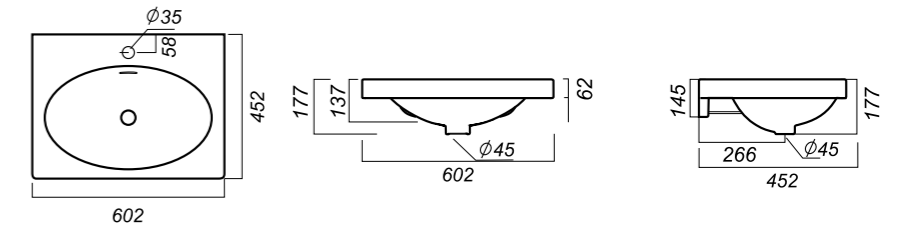

ОПИСАНИЕ ПРОДУКТА

ГАБАРИТЫ

ВЕС

ЧЕРТЕЖ

УМЫВАЛЬНИК
NEXT 60 GREEK
NXT60SLWB11

Способ монтажа:
кронштейн, столешница, тумба

Гофроупаковка: 1 шт

Комплектация:
умывальник, крепления,
заглушка для перелива

Материал: фарфор

602 x 452 x 177

16.5