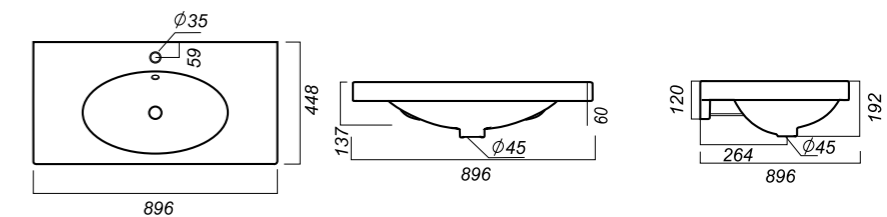

Способ монтажа:
столешница, тумба
Гофроупаковка: 1 шт

Комплектация:
умывальник, крепления,
заглушка для перелива
Материал: фарфор

896 x 448 x 192

22.4

ОПИСАНИЕ ПРОДУКТА

ГАБАРИТЫ

ВЕС

ЧЕРТЕЖ