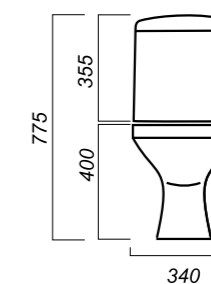

24.6

| | ОПИСАНИЕ ПРОДУКТА | ГАБАРИТЫ | ВЕС | ЧЕРТЕЖ |
|---|--|--|------------------------------------|---|
| <p>УНИТАЗ-КОМПАКТ АТТИКА ATCSACC01060713</p>  | <p>ЛЮКС</p> <p>Комплектация: чаша, бачок, сиденье, арматура, крепления</p> <p>Способ монтажа: напольный</p> <p>Крепление к полу: открытое Направление выпуска: косой Скрытый выпуск: нет Ободковая чаша: да</p> | <p>Полочка антивсплеск: да Объем бачка: 6 л Тип смыва: каскадный Покрытие: Sanita Crystal Материал: фарфор Арматура: Alcaplast Сиденье: полипласт, термопласт, пласт. крепл. Микролифт: нет Гофроупаковка: 1 шт</p> | <p>340 x 606 x 775</p> <p>24.6</p> |  |
| <p>УНИТАЗ-КОМПАКТ ВИКТОРИЯ VICSACC01090111</p>  | <p>ЭКОНОМ</p> <p>Комплектация: чаша, бачок, сиденье, арматура, крепления</p> <p>Способ монтажа: напольный</p> <p>Крепление к полу: открытое Направление выпуска: косой Скрытый выпуск: нет Ободковая чаша: да</p> | <p>Полочка антивсплеск: нет Объем бачка: 6 л Тип смыва: каскадный Покрытие: Sanita Crystal Материал: фарфор Арматура: Уклад Сиденье: Уклад Микролифт: нет Гофроупаковка: 1 шт</p> | <p>345 x 610 x 775</p> <p>25.8</p> |  |
| <p>УНИТАЗ-КОМПАКТ ВИКТОРИЯ VICSACC01010711</p>  | <p>СТАНДАРТ</p> <p>Комплектация: чаша, бачок, сиденье, арматура, крепления</p> <p>Способ монтажа: напольный</p> <p>Крепление к полу: открытое Направление выпуска: косой Скрытый выпуск: нет Ободковая чаша: да</p> | <p>Полочка антивсплеск: нет Объем бачка: 6 л Тип смыва: каскадный Покрытие: Sanita Crystal Материал: фарфор Арматура: Alcaplast Сиденье: Wirquin Микролифт: нет Гофроупаковка: 1 шт</p> | <p>345 x 610 x 775</p> <p>25.8</p> |  |
| <p>УНИТАЗ-КОМПАКТ ВИКТОРИЯ VICSACC01030711</p>  | <p>КОМФОРТ</p> <p>Комплектация: чаша, бачок, сиденье, арматура, крепления</p> <p>Способ монтажа: напольный</p> <p>Крепление к полу: открытое Направление выпуска: косой Скрытый выпуск: нет Ободковая чаша: да</p> | <p>Полочка антивсплеск: нет Объем бачка: 6 л Тип смыва: каскадный Покрытие: Sanita Crystal Материал: фарфор Арматура: Alcaplast Сиденье: Wirquin Микролифт: да Гофроупаковка: 1 шт</p> | <p>345 x 610 x 775</p> <p>25.8</p> |  |