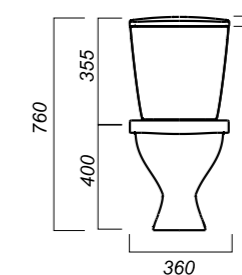

Комплектация:
чаша, бачок, сиденье, арматура, крепления

Способ монтажа: напольный

Крепление к полу: открытое
Направление выпуска: косой
Скрытый выпуск: нет
Ободковая чаша: да

Полочка антивсплеск: да
Объем бачка: 6 л
Тип смыва: каскадный
Покрытие: Sanita Crystal
Материал: фарфор
Арматура: Уклад
Сиденье: Уклад
Микролифт: нет
Гофроупаковка: 1 шт

360 x 612 x 760

26