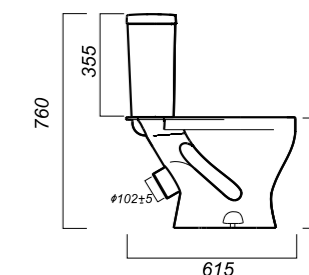

Комплектация:
чаша, бачок, сиденье, арматура, крепления

Способ монтажа: напольный

Крепление к полу: открытое
Направление выпуска: косой
Скрытый выпуск: нет
Ободковая чаша: да

Полочка антивсплеск: да
Объем бачка: 6 л
Тип смыва: каскадный
Покрытие: Sanita Crystal
Материал: фарфор
Арматура: Alcaplast
Сиденье: АВН
Микролифт: нет
Гофроупаковка: 1 шт

360 x 612 x 760

26