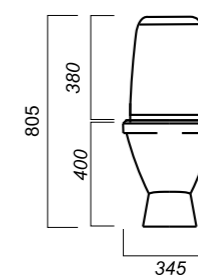

Комплектация:
чаша, бачок, сиденье, арматура, крепления
Способ монтажа: напольный
Крепление к полу: открытое
Направление выпуска: косой
Скрытый выпуск: нет
Ободковая чаша: да

Полочка антисплеск: нет
Объем бачка: 6 л
Тип смыва: каскадный
Покрытие: Sanita Crystal
Материал: фарфор
Арматура: Alcaplast
Сиденье: полипласт, термопласт, пласт. крепл.
Микролифт: нет
Гофроупаковка: 1 шт

345 x 640 x 805

26.6