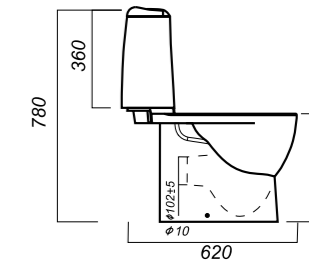

Комплектация:
чаша, бачок, сиденье, арматура,
крепления

Способ монтажа: напольный

Крепление к полу: скрытое
Направление выпуска: универсальный
Скрытый выпуск: да
Ободковая чаша: да

Полочка антивсплеск: да
Объем бачка: 8 л
Тип смыва: каскадный
Покрытие: Sanita Crystal
Материал: фарфор
Арматура: Geberit
Сиденье: DINO PLAST
Система Clip UP: да
Система Soft close: да
Гофроупаковка: 1 шт

344 x 620 x 780

31.3