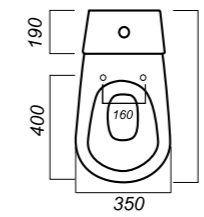

Комплектация:
чаша, бачок, сиденье, арматура, крепления
Способ монтажа: напольный
Крепление к полу: открытое
Направление выпуска: косой
Скрытый выпуск: нет
Ободковая чаша: да

Полочка антисплеск: нет
Объем бачка: 6 л
Тип смыва: каскадный
Покрытие: Sanita Crystal
Материал: фарфор
Арматура: Alcaplast
Сиденье: полипласт, термопласт, пласт. крепл.
Микролифт: да
Гофроупаковка: 1 шт

345 x 640 x 805

26.6