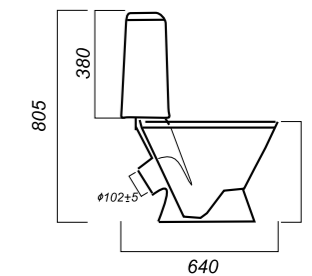

Комплектация:
чаша, бачок, сиденье, арматура, крепления
Способ монтажа: напольный
Крепление к полу: открытое
Направление выпуска: косой
Скрытый выпуск: нет
Ободковая чаша: да

Полочка антисплеск: нет
Объем бачка: 6 л
Тип смыва: каскадный
Покрытие: Sanita Crystal
Материал: фарфор
Арматура: Alcaplast
Сиденье: полипласт, термопласт, пласт. крепл.
Микролифт: да
Гофроупаковка: 1 шт

345 x 640 x 805

26.6