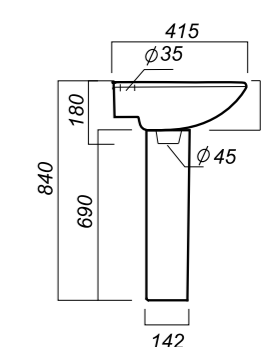

Способ монтажа:
подвесной для умывальника/напольный
для пьедестала
Гофроупаковка: 1 шт

Комплектация:
умывальник, пьедестал,
кольцо перелива
Материал: фарфор

480 x 415 x 180
178 x 142 x 690

9