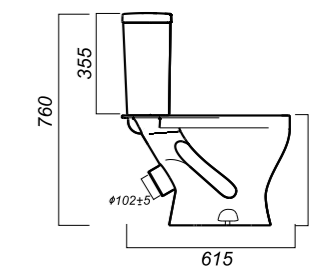

Комплектация:
чаша, бачок, сиденье, арматура, крепления

Способ монтажа: напольный

Крепление к полу: открытое

Направление выпуска: косой

Скрытый выпуск: нет

Ободковая чаша: да

Полочка антивсплеск: да

Объем бачка: 6 л

Тип смыва: каскадный

Покрытие: Sanita Crystal

Материал: фарфор

Арматура: Alcaplast

Сиденье: АВН

Микролифт: нет

Гофроупаковка: 1 шт

360 x 615 x 760

26