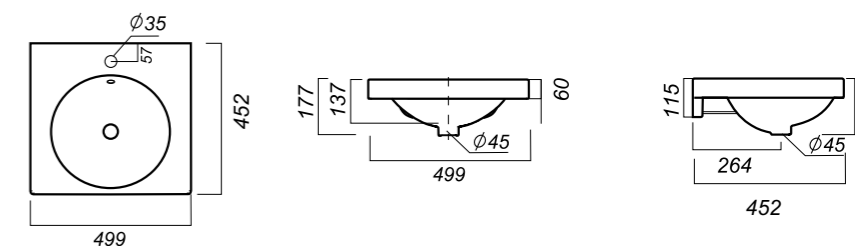

499 x 452 x 177

14.4

УМЫВАЛЬНИК
FEST 80
FST80SLWB01

Способ монтажа:
тумба

Гофроупаковка: 1 шт

Комплектация:
умывальник, крепления,
заглушка для перелива

Материал: фарфор

800 x 455 x 220