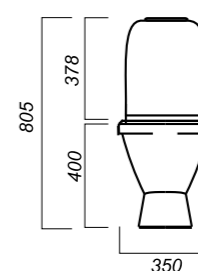

345 x 640 x 805

26.6

ЭКОНОМ

УНИТАЗ-КОМПАКТ
САМАРСКИЙ
SMRSACC01090111

Комплектация:
чаша, бачок, сиденье, арматура, крепления
Способ монтажа: напольный
Крепление к полу: открытое
Направление выпуска: косой
Скрытый выпуск: нет
Ободковая чаша: да

Полочка антисплеск: нет
Объем бачка: 6 л
Тип смыва: каскадный
Покрытие: Sanita Crystal
Материал: фарфор
Арматура: Уклад
Сиденье: Уклад
Микролифт: нет
Гофроупаковка: 1 шт

350 x 640 x 805

25

ОПИСАНИЕ ПРОДУКТА