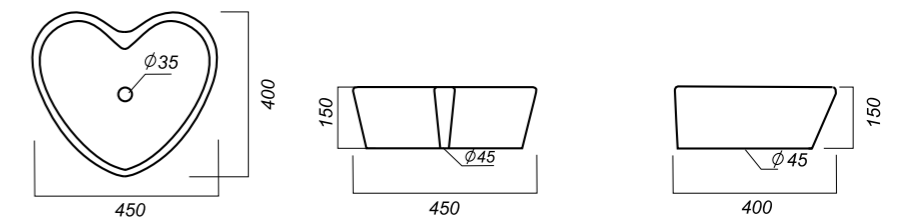

УМЫВАЛЬНИК
LOVE IS
 LOVSLWB03

Способ монтажа:
 столешница, тумба
Гофроупаковка: 1 шт

Комплектация:
 умывальник
Материал: фарфор

450 x 400 x 150

9.2

УМЫВАЛЬНИК
LOVE IS
 LOVSLWB03

Способ монтажа:
 столешница, тумба
Цвет: Black
Гофроупаковка: 1 шт