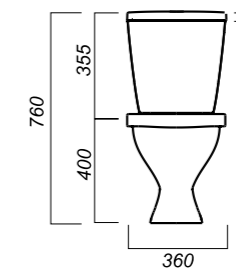

Комплектация:
чаша, бачок, сиденье, арматура, крепления

Способ монтажа: напольный

Крепление к полу: открытое

Направление выпуска: косой

Скрытый выпуск: нет

Ободковая чаша: да

Полочка антивсплеск: да

Объем бачка: 6 л

Тип смыва: каскадный

Покрытие: Sanita Crystal

Материал: фарфор

Арматура: Alcaplast

Сиденье: АВН

Микролифт: да

Гофроупаковка: 1 шт

360 x 615 x 760

26