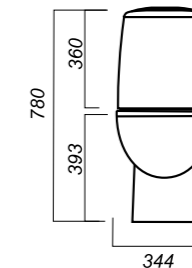

Комплектация:
чаша, бачок, сиденье, арматура,
крепления

Способ монтажа: напольный

Крепление к полу: скрытое
Направление выпуска: универсальный
Скрытый выпуск: да
Ободковая чаша: да

Полочка антивсплеск: да
Объем бачка: 8 л
Тип смыва: каскадный
Покрытие: Sanita Crystal
Материал: фарфор
Арматура: Geberit
Сиденье: DINO PLAST
Система Clip UP: да
Система Soft close: да
Гофроупаковка: 1 шт

344 x 620 x 780

31.3