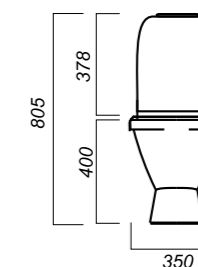

Комплектация:
чаша, бачок, сиденье, арматура, крепления

Способ монтажа: напольный

Крепление к полу: открытое
Направление выпуска: косой
Скрытый выпуск: нет
Ободковая чаша: да

Полочка антисплеск: нет
Объем бачка: 6 л
Тип смыва: каскадный
Покрытие: Sanita Crystal
Материал: фарфор
Арматура: Alcaplast
Сиденье: полипласт, термопласт, пласт. крепл.
Микролифт: нет
Гофроупаковка: 1 шт

350 x 640 x 805

25