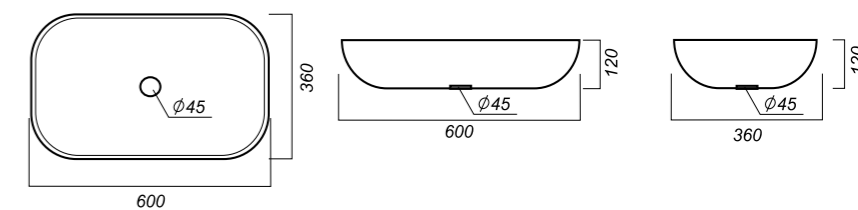

530 x 340 x 150

9.97

УМЫВАЛЬНИК
INFINITY
INFSLWB01

Способ монтажа:
столешница, тумба
Гофроупаковка: 1 шт

Комплектация:
умывальник
Материал: фарфор

600 x 360 x 120

11.93

ОПИСАНИЕ ПРОДУКТА