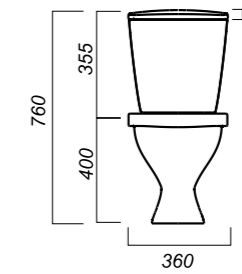

Полочка антивсплеск: да
Объем бачка: 6 л
Тип смыва: каскадный
Покрытие: Sanita Crystal
Материал: фарфор
Арматура: Alcaplast
Сиденье: АВН
Микролифт: нет
Гофроупаковка: 1 шт

360 x 612 x 760

26

КОМФОРТ

УНИТАЗ-КОМПАКТ
ЭТАЛОН
FRTSACC01030713

Комплектация:
чаша, бачок, сиденье, арматура, крепления

Способ монтажа: напольный

Крепление к полу: открытое
Направление выпуска: косой
Скрытый выпуск: нет
Ободковая чаша: да

Полочка антивсплеск: да
Объем бачка: 6 л
Тип смыва: каскадный
Покрытие: Sanita Crystal
Материал: фарфор
Арматура: Alcaplast
Сиденье: АВН
Микролифт: да
Гофроупаковка: 1 шт

360 x 612 x 760

26

ЭКОНОМ

УНИТАЗ-КОМПАКТ
КАМА
KMASACC01090111

Комплектация:
чаша, бачок, сиденье, арматура, крепления

Способ монтажа: напольный

Крепление к полу: открытое
Направление выпуска: косой
Скрытый выпуск: нет
Ободковая чаша: да

Полочка антивсплеск: нет
Объем бачка: 6 л
Тип смыва: каскадный
Покрытие: Sanita Crystal
Материал: фарфор
Арматура: Уклад
Сиденье: Уклад
Микролифт: нет
Гофроупаковка: 1 шт

345 x 640 x 805

26.6

ОПИСАНИЕ ПРОДУКТА