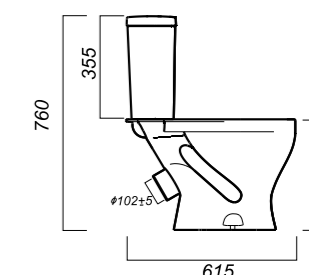

Комплектация:
чаша, бачок, сиденье, арматура, крепления

Способ монтажа: напольный

Крепление к полу: открытое
Направление выпуска: косой
Скрытый выпуск: нет
Ободковая чаша: да

Полочка антивсплеск: да
Объем бачка: 6 л
Тип смыва: каскадный
Покрытие: Sanita Crystal
Материал: фарфор
Арматура: Уклад
Сиденье: Уклад
Микролифт: нет
Гофроупаковка: 1 шт

360 x 612 x 760

26