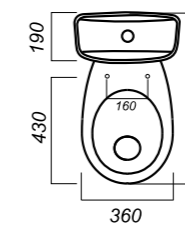

Комплектация:
чаша, бачок, сиденье, арматура, крепления

Способ монтажа: напольный

Крепление к полу: открытое
Направление выпуска: косой
Скрытый выпуск: нет
Ободковая чаша: да

Полочка антивсплеск: да
Объем бачка: 6 л
Тип смыва: каскадный
Покрытие: Sanita Crystal
Материал: фарфор
Арматура: Alcaplast
Сиденье: АВН
Микролифт: нет
Гофроупаковка: 1 шт

360 x 612 x 760

26