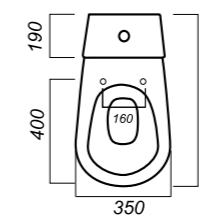

Комплектация:
чаша, бачок, сиденье, арматура, крепления
Способ монтажа: напольный
Крепление к полу: открытое
Направление выпуска: косой
Скрытый выпуск: нет
Ободковая чаша: да

Полочка антисплеск: нет
Объем бачка: 6 л
Тип смыва: каскадный
Покрытие: Sanita Crystal
Материал: фарфор
Арматура: Alcaplast
Сиденье: полипласт, термопласт, пласт. крепл.
Микролифт: нет
Гофроупаковка: 1 шт

345 x 640 x 805

26.6