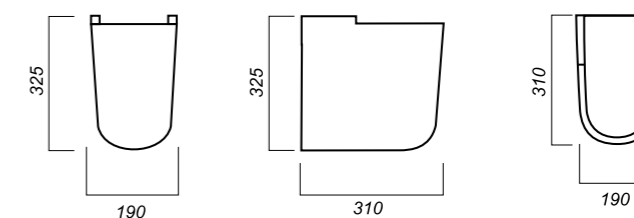

ПОЛУПЬЕДЕСТАЛ
**BEST COLOR
SEA**
BSTSLSP04

Способ монтажа:
подвесной
Цвет:
Sea

Комплектация:
полупьедестал
Материал: фарфор
Гофроупаковка: 1 шт

190 x 310 x 325

9

| ОПИСАНИЕ ПРОДУКТА | | ГАБАРИТЫ | ВЕС | ЧЕРТЕЖ |
|--|--|---|------------------------------------|---|
| <p>УМЫВАЛЬНИК INFINITY 76 INF76SLWB01</p>  | <p>Способ монтажа: кронштейн, столешница, тумба</p> <p>Гофроупаковка: 1 шт</p> | <p>Комплектация: умывальник, крепления</p> <p>Материал: фарфор</p> | <p>765 x 454 x 142</p> <p>17.3</p> |  |
| <p>УМЫВАЛЬНИК INFINITY 65 INF65SLWB01</p>  | <p>Способ монтажа: кронштейн, столешница, тумба</p> <p>Гофроупаковка: 1 шт</p> | <p>Комплектация: умывальник, крепления, заглушка для перелива</p> <p>Материал: фарфор</p> | <p>655 x 443 x 142</p> <p>16.4</p> |  |
| <p>УМЫВАЛЬНИК NEXT 90 NXT90SLWB01</p>  | <p>Способ монтажа: столешница, тумба</p> <p>Гофроупаковка: 1 шт</p> | <p>Комплектация: умывальник, крепления, заглушка для перелива</p> <p>Материал: фарфор</p> | <p>896 x 448 x 192</p> <p>22.4</p> |  |
| <p>УМЫВАЛЬНИК NEXT 70 NXT70SLWB01</p>  | <p>Способ монтажа: столешница, тумба</p> <p>Гофроупаковка: 1 шт</p> | <p>Комплектация: умывальник, крепления, заглушка для перелива</p> <p>Материал: фарфор</p> | <p>734 x 481 x 192</p> <p>21.1</p> |  |