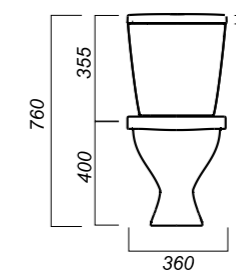

Направление выпуска: косой

Скрытый выпуск: нет

Ободковая чаша: да

Полочка антивсплеск: да

Объем бачка: 6 л

Тип смыва: каскадный

Покрытие: Sanita Crystal

Материал: фарфор

Арматура: Alcaplast

Сиденье: АВН

Микролифт: нет

Гофроупаковка: 1 шт

360 x 615 x 760

26

КОМФОРТ

УНИТАЗ-КОМПАКТ
ФОРМАТ
FRTSACC01030713

Комплектация:
чаша, бачок, сиденье, арматура, крепления

Способ монтажа: напольный

Крепление к полу: открытое

Направление выпуска: косой

Скрытый выпуск: нет

Ободковая чаша: да

Полочка антивсплеск: да

Объем бачка: 6 л