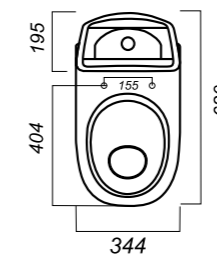

Комплектация:
чаша, бачок, сиденье, арматура,
крепления

Способ монтажа: напольный

Крепление к полу: скрытое
Направление выпуска: универсальный
Скрытый выпуск: да
Ободковая чаша: да

Полочка антивсплеск: да
Объем бачка: 8 л
Тип смыва: каскадный
Покрытие: Sanita Crystal
Материал: фарфор
Арматура: Geberit
Сиденье: DINO PLAST
Система Clip UP: да
Система Soft close: да
Гофроупаковка: 1 шт

344 x 620 x 780

31.3