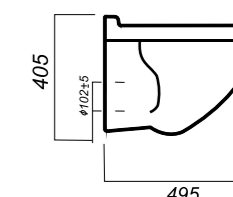

405 x 495 x 345

14.1

ОПИСАНИЕ ПРОДУКТА

ГАБАРИТЫ

ВЕС

ЧЕРТЕЖ

УНИТАЗ
RINGO
RNGSLWH0104

Комплектация:
унитаз, сиденье, крепления